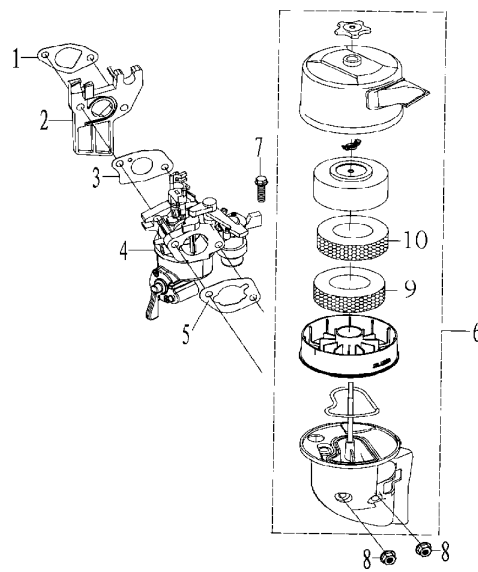

## HANDLE &amp; CONTROLS

TF 230, 967067801, 2015-12

Ref	Part No	Description	Remark	QTY KIT
1	587 98 06-01	SEAL		1
2	587 94 57-01	SUPPORT PLATE		1
3	587 94 89-01	HANDLE BRACKET		1
4	587 94 90-01	WASHER		4
5	587 94 91-01	WASHER		4
6	587 95 40-01	BOLT		4
7	587 94 93-01	THROTTLE CABLE		1
8	587 94 94-01	STOP SWITCH		1
9	587 94 96-01	KNOB		1
10	587 94 97-01	COVER		1
11	587 94 98-01	WASHER		1
12	587 94 99-01	BOLT		1
13	587 95 00-01	SUSPENSION		2
14	587 95 01-01	NUT		3
15	587 93 69-01	WASHER		3
16	588 08 92-01	BOLT		3
17	587 95 05-01	COVER		1
18	587 95 06-01	HANDLE		1
19	587 95 07-01	THROTTLE CONTROL		1
20	587 95 08-01	HANDLE GRIP		2
21	587 95 09-01	CLUTCH		1
22	587 95 10-01	BOLT		1
23	587 95 11-01	CABLE		1
24	587 95 12-01	INDICATOR		1
25	587 95 13-01	PIN		2
26	587 95 14-01	COTTER		2
27	587 95 15-01	BOLT		2
28	587 95 16-01	LEVER		1
29	588 24 82-01	HOLDER		1
30	588 26 57-01	CLIP		1

IGNITION SYSTEM

TF 230, 967067801, 2015-12

Ref	Part No	Description	Remark	QTY KIT
1	588 00 81-01	SWITCH		1
2	588 00 82-01	BOLT		1
3	588 00 83-01	FLYWHEEL		1
4	588 00 84-01	FAN		1
5	588 00 85-01	PULLEY		1
6	588 00 86-01	NUT		2