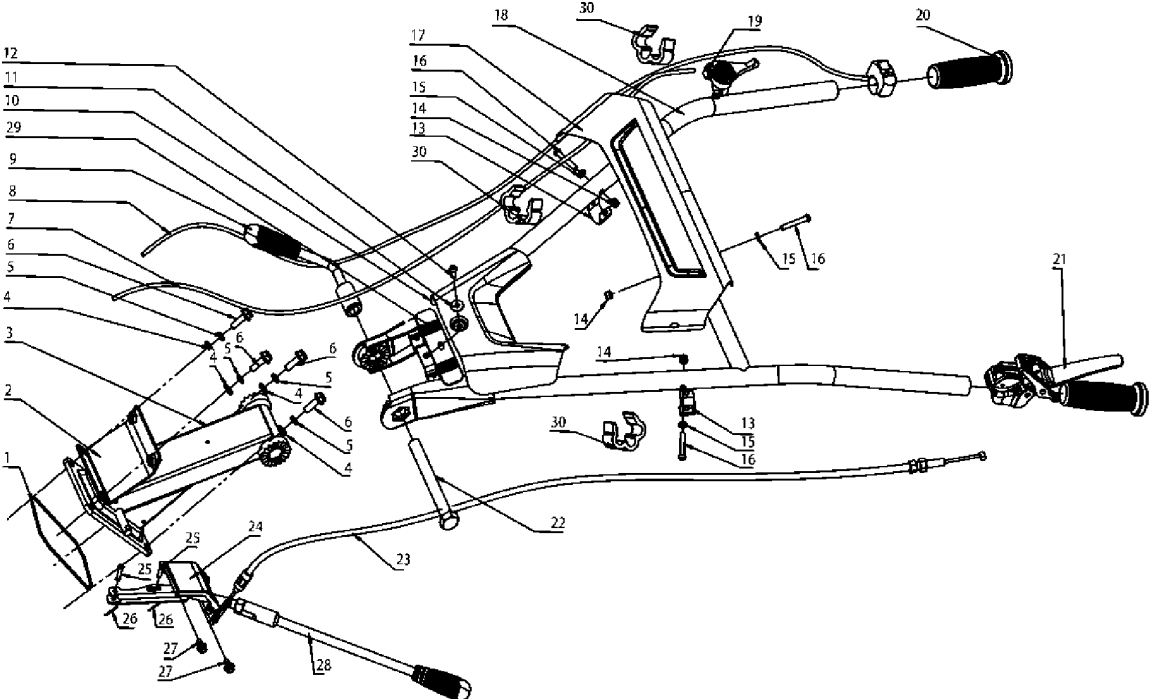

## CYLINDER

TF 230, 967067801, 2015-12

Ref	Part No	Description	Remark	QTY KIT
1	587 99 93-01	COVER		1
2	587 99 94-01	BOLT		4
3	587 99 95-01	GASKET		1
4	587 99 96-01	BOLT		4
5	587 99 97-01	SPARK PLUG		1
6	587 99 98-01	BOLT		1
7	587 99 99-01	BOLT		1
8	588 00 00-01	CYLINDER		1
9	588 00 01-01	VALVE		1
10	588 00 02-01	VALVE		1
11	588 00 03-01	GUIDE		1
12	588 00 04-01	GUIDE		1
13	588 00 05-01	CLIP		2
14	588 00 06-01	GASKET		1
15	588 00 07-01	PIN		2
16	588 47 60-01	CONNECTION		1

## GEAR BOX

TF 230, 967067801, 2015-12

Ref	Part No	Description	Remark	QTY KIT
1	587 94 31-01	OIL PLUG		1
2	587 94 30-01	OIL PLUG		3
3	587 94 29-01	OIL PLUG		1
4	587 97 90-01	GEARBOX		1
5	587 94 05-01	FORK		1
6	587 97 91-01	BOLT		1
7	587 97 92-01	SHAFT		1
8	587 97 93-01	BALL		1
9	587 94 52-01	SPRING		1
10	587 94 33-01	SEAL		1
11	587 93 95-01	BEARING		2
12	587 93 99-01	BUSH		1
13	587 94 00-01	GEAR		1
14	587 94 01-01	GEAR		1
15	587 93 98-01	SHAFT		1
16	587 94 02-01	BEARING		3
17	587 94 36-01	BUSH		1
18	587 94 39-01	O-RING		1
19	587 94 43-01	STOP		1
20	587 97 94-01	BOLT		3
21	587 94 40-01	O-RING		1
22	587 94 37-01	BUSH		1
23	587 94 17-01	BEARING		1
24	587 94 14-01	PLATE		1
25	587 94 13-01	GEAR		1
26	587 94 07-01	SHAFT		1
27	587 94 11-01	BUSH		1
28	587 94 10-01	SPROCKET		1
29	587 94 09-01	GEAR		1
30	587 93 97-01	GEAR		1
31	587 97 95-01	CHAIN		1
32	587 93 96-01	SHAFT		1
33	587 97 96-01	CIRCLIP		1
34	587 94 35-01	SEAL		1
35	587 97 97-01	BOLT		1
36	587 97 98-01	BOLT		1
37	587 97 99-01	COVER		1
38	587 94 25-01	SEAL		1
39	587 94 28-01	O-RING		1
40	587 94 21-01	BEARING		1
41	587 98 00-01	SHAFT		1
42	587 94 20-01	SPROCKET		1
43	587 94 18-01	BEARING		1
44	587 98 01-01	BOLT		1
45	587 98 02-01	WASHER		1
46	587 98 03-01	COVER		1
47	587 94 24-01	SEAL		1
48	587 98 04-01	COVER		1
49	587 98 05-01	NUT		2