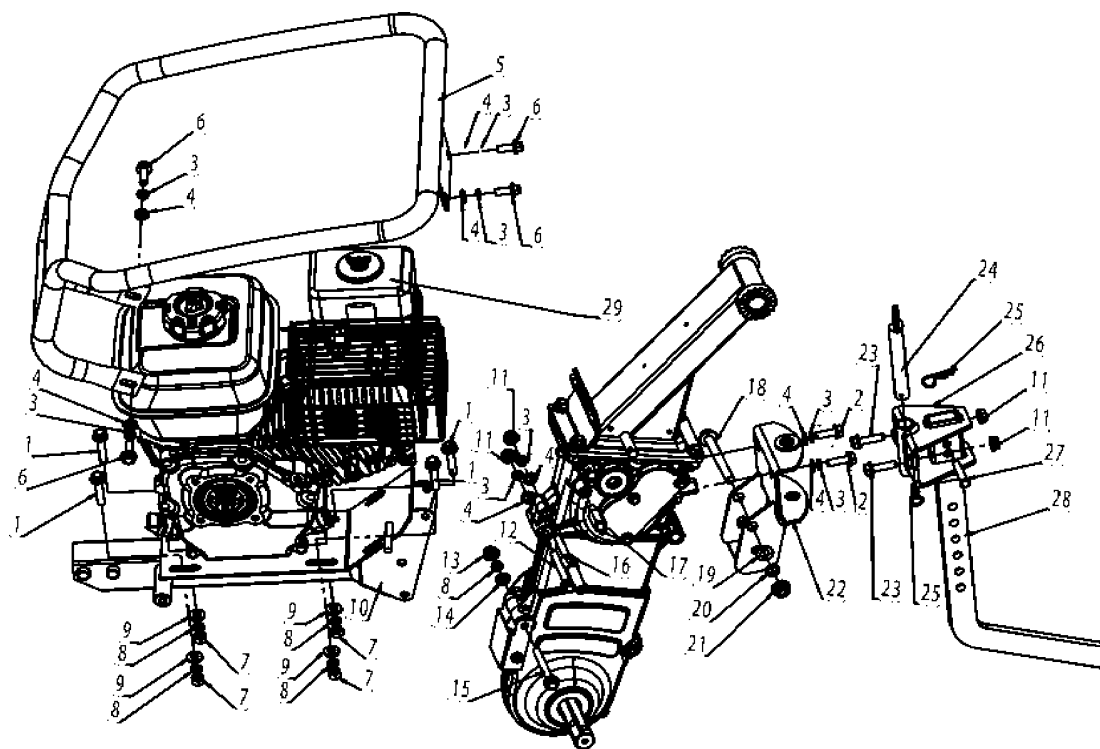

Ref	Part No	Description	Remark	QTY KIT
1	587 93 71-01	BOLT		4
2	587 93 67-01	BOLT		2
3	589 01 72-01	WASHER		8
4	589 01 73-01	WASHER		8
5	587 98 07-01	BUMPER		1
6	588 08 93-01	BOLT		4
7	587 93 74-01	NUT		4
8	587 94 91-01	WASHER		5
9	587 93 75-01	WASHER		4
10	587 98 08-01	ENGINE PLATE		1
11	589 01 74-01	NUT		4
12	587 93 72-01	BOLT		1
13	587 93 73-01	NUT		1
14	587 94 90-01	WASHER		1
15	588 08 94-01	BOLT		1
16	587 95 17-01	AXLE		1
17	587 95 19-01	BOLT		4
18	587 95 21-01	BOLT		1
19	587 93 68-01	SPRING WASHER		1
20	587 98 29-01	WASHER		1
21	588 08 95-01	NUT		1
22	587 98 09-01	PLATE		1
23	588 08 96-01	BOLT		2
24	587 95 25-01	PIN		1
25	587 98 10-01	CLIP		2
26	587 98 11-01	CONNECTOR		1
27	587 98 56-01	PIN		1
28	587 98 12-01	BAR		1
29	587 98 13-01	ENGINE		1