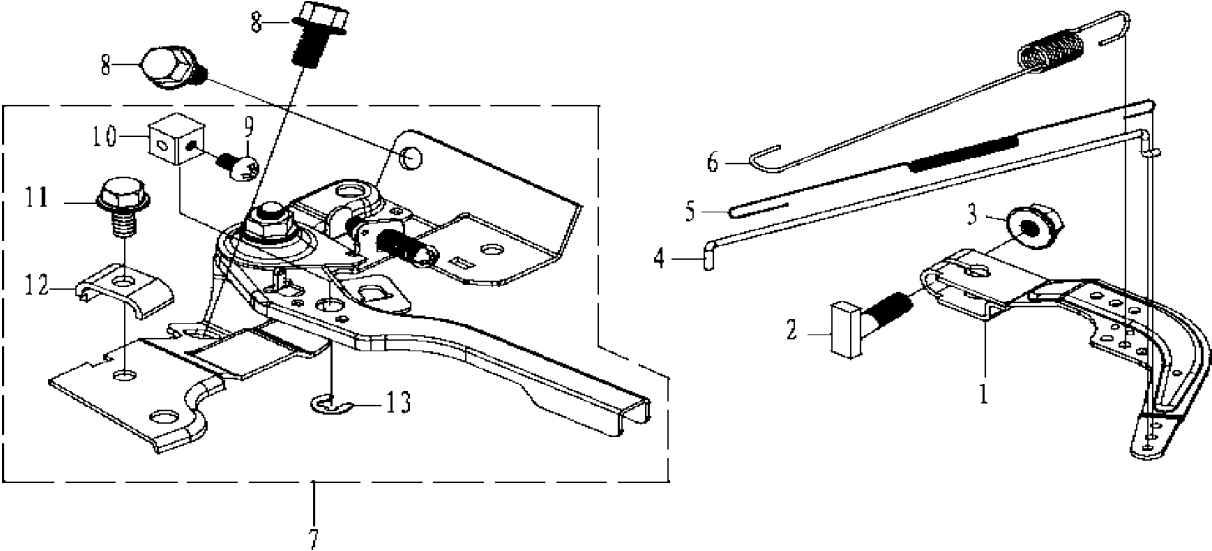

## BELT

TF 230, 967067801, 2015-12

Ref	Part No	Description	Remark	QTY KIT
1	587 95 34-01	BELT COVER		1
2	587 94 99-01	BOLT		2
3	587 93 69-01	WASHER		2
4	587 95 35-01	BELT		2
5	587 95 40-01	BOLT		1
6	587 98 14-01	WASHER		1
7	587 95 37-01	PULLEY		1
8	588 08 97-01	BOLT		4
9	587 95 42-01	LEVER		4
10	588 08 98-01	BOLT		1
11	587 93 73-01	NUT		1
12	588 08 99-01	BOLT		1
13	587 93 70-01	BOLT		1
14	587 95 74-01	PULLEY		1
15	587 98 15-01	BELT COVER		1
16	587 93 75-01	WASHER		1
17	588 09 00-01	WASHER		1
18	587 95 70-01	PULLEY		1
19	587 95 72-01	SPRING		1
20	587 95 73-01	SPRING		1

## CONTROLS

TF 230, 967067801, 2015-12

Ref	Part No	Description	Remark	QTY KIT
1	588 00 69-01	ARM		1
2	588 00 71-01	BOLT		1
3	588 00 72-01	NUT		1
4	588 00 73-01	TIE ROD		1
5	588 00 74-01	SPRING		1
6	588 00 75-01	SPRING		1
7	588 00 76-01	CONTROL		1
8	588 00 77-01	BOLT		2
9	588 00 78-01	SCREW		1
10	588 01 69-01	CONNECTION		1
11	588 00 79-01	BOLT		1
12	588 01 70-01	CLAMP		1
13	588 00 80-01	WASHER		1

## COVER

TF 230, 967067801, 2015-12

Ref	Part No	Description	Remark	QTY KIT
1	588 00 20-01	COVER		1
2	588 00 21-01	PLUG		1
3	588 00 22-01	SEALING		1
4	588 00 23-01	PLUG		1
5	588 00 25-01	BOLT		1
6	588 00 18-01	SEAL		1
7	588 00 24-01	DIPSTICK		1
8	588 00 26-01	DIPSTICK		1
9	587 94 21-01	BEARING		1
10	588 00 27-01	GASKET		1
11	588 00 28-01	PIN		2

## CUTTING BLADE

TF 230, 967067801, 2015-12

Ref	Part No	Description	Remark	QTY KIT
1	587 98 53-01	BLADE		12
2	587 98 54-01	BLADE		12
3	587 98 55-01	HOLDER		2
4	587 95 24-01	BOLT		2
5	587 98 56-01	PIN		4
6	587 98 57-01	HOLDER		2
7	587 98 10-01	CLIP		4
8	587 94 90-01	WASHER		2
9	587 94 91-01	WASHER		26
10	587 93 74-01	NUT		26
11	587 98 60-01	BOLT		24
12	587 98 61-01	BLADE		2