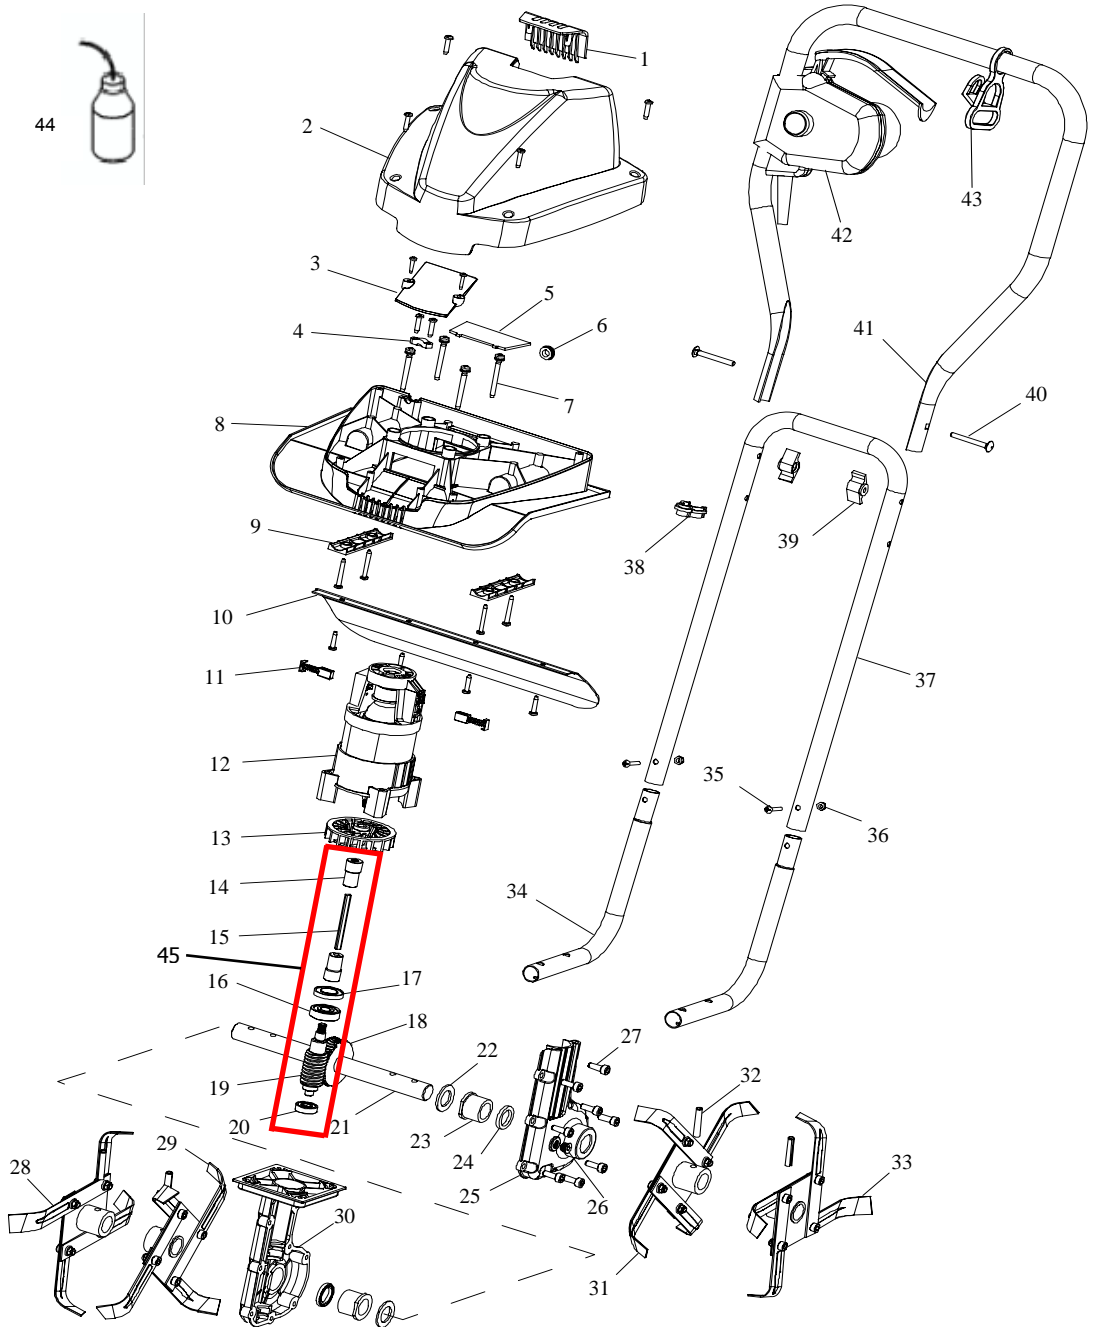

44

POS	QTY	PARTNUMBER	BESKRIVELSE	DESCRIPTION
1	1	404233	VENTALOTOR DÆKSEL	VENTILATOR COVER
2	1	404234	MOTOR HUS	MOTOR HOUSING
3	1	404235	DÆKSEL	EXHAUST COVER
4	1	404236	KABEL HOLDER	CABLE HOLDER
5	1	404237	DÆKSEL FOR	EXHAUST BACK COVER
6	1	404238	PAKNING	GASKET
7	4	90102869	STÅLBOLT 8.8 M5X25 FZ	BOLT
8	1	404239	SKÆRM	FENDER
9	2	404240	MELLEMSTYKKE	GUIDE BAR HOLDER
10	1	404241	SKJOLD	PROTECTIVE SHIELD
11	2	404242	KUL	CARBON BRUSH
12	1	404243	MOTOR	MOTOR COMPLETE
13	1	404244	VENTILATOR	VENTILATOR
14	2	404245	ADAPTOR 6 MM	COUPLER
15	1	404246	FLEXAKSEL KORT	FLEXIBLE SHAFT SHORT
16	1	404247	KUGLELEJE 6200Z 30X10X9	BEARING 6200Z
17	1	404248	PAKDÅSE SORT T4.5 D28 H13	RUBBER SEAL
18+21	1	404249	SNEKKEHJUL MED AKSEL	WORM WHEEL W SHAFT
19	1	404250	SNEKKEAKSEL	WORM SHAFT
20	1	404251	KUGLELEJE 608Z 22X8X7	BEARING
22	2	404253	SKIVE	WASHER
23	2	404254	BØS	BUSH
24	2	404255	PAKDÅSE	RUBBER SEAL
25	1	404256	GEAR SIDE H	TRANSMISSION CASE RIGHT SECTION
26	1	404257	DRÆN SKRUE	DRAIN SCREW PLUG
27	8	404258	STÅLBOLT M6X16	BOLT
28	1	404259	KNIV KOMPLET YDRE H	TINES SET OUTER R
29	1	404260	KNIV KOMPLET INDER H	TINES SET INNER R
30	1	404261	GEAR SIDE V	TRANSMISSION CASE LEFT SECTION
31	1	404262	KNIV KOMPLET INDER V	TINES SET INNER L
32	4	404263	FJEDERSTIFT	SPRING PIN
33	1	404264	KNIV KOMPLET YDRE V	TINES SET OUTER L
34	2	404265	UNDERSTYR	GUIDE BAR LOWER SECTION
35	2	90102869	STÅLBOLT 8.8 M5X25 FZ	BOLT
36	2	90100692	LÅSEMØTRIK 8.8 M8 FZ	LOCK NUT M8
37	1	404266	MELLEMSTYR	CARRYING HANDLE
38	2	404267	KABELHOLDER	CABLE HOLDER
39	2	404268	HÅNDHJUL	NUT
40	2	90102871	STÅLBOLT 8.8 M5X35 FZ	BOLT
41	1	404269	OVERSTYR	GUIDE BAR UPPER SECTION
42	1	404270	KONTAKT KOMPLET	SAFETY SWITCH COMBINATION
43	1	404271	KABELHOLDER	CABELHOOK
44	1	407575	FEDT FOR GEAR	GREASE FOR TRANSMISSION
45	1	421019	AKSEL FOR SNEKKEGEAR	SHAFT ASSEMBLY