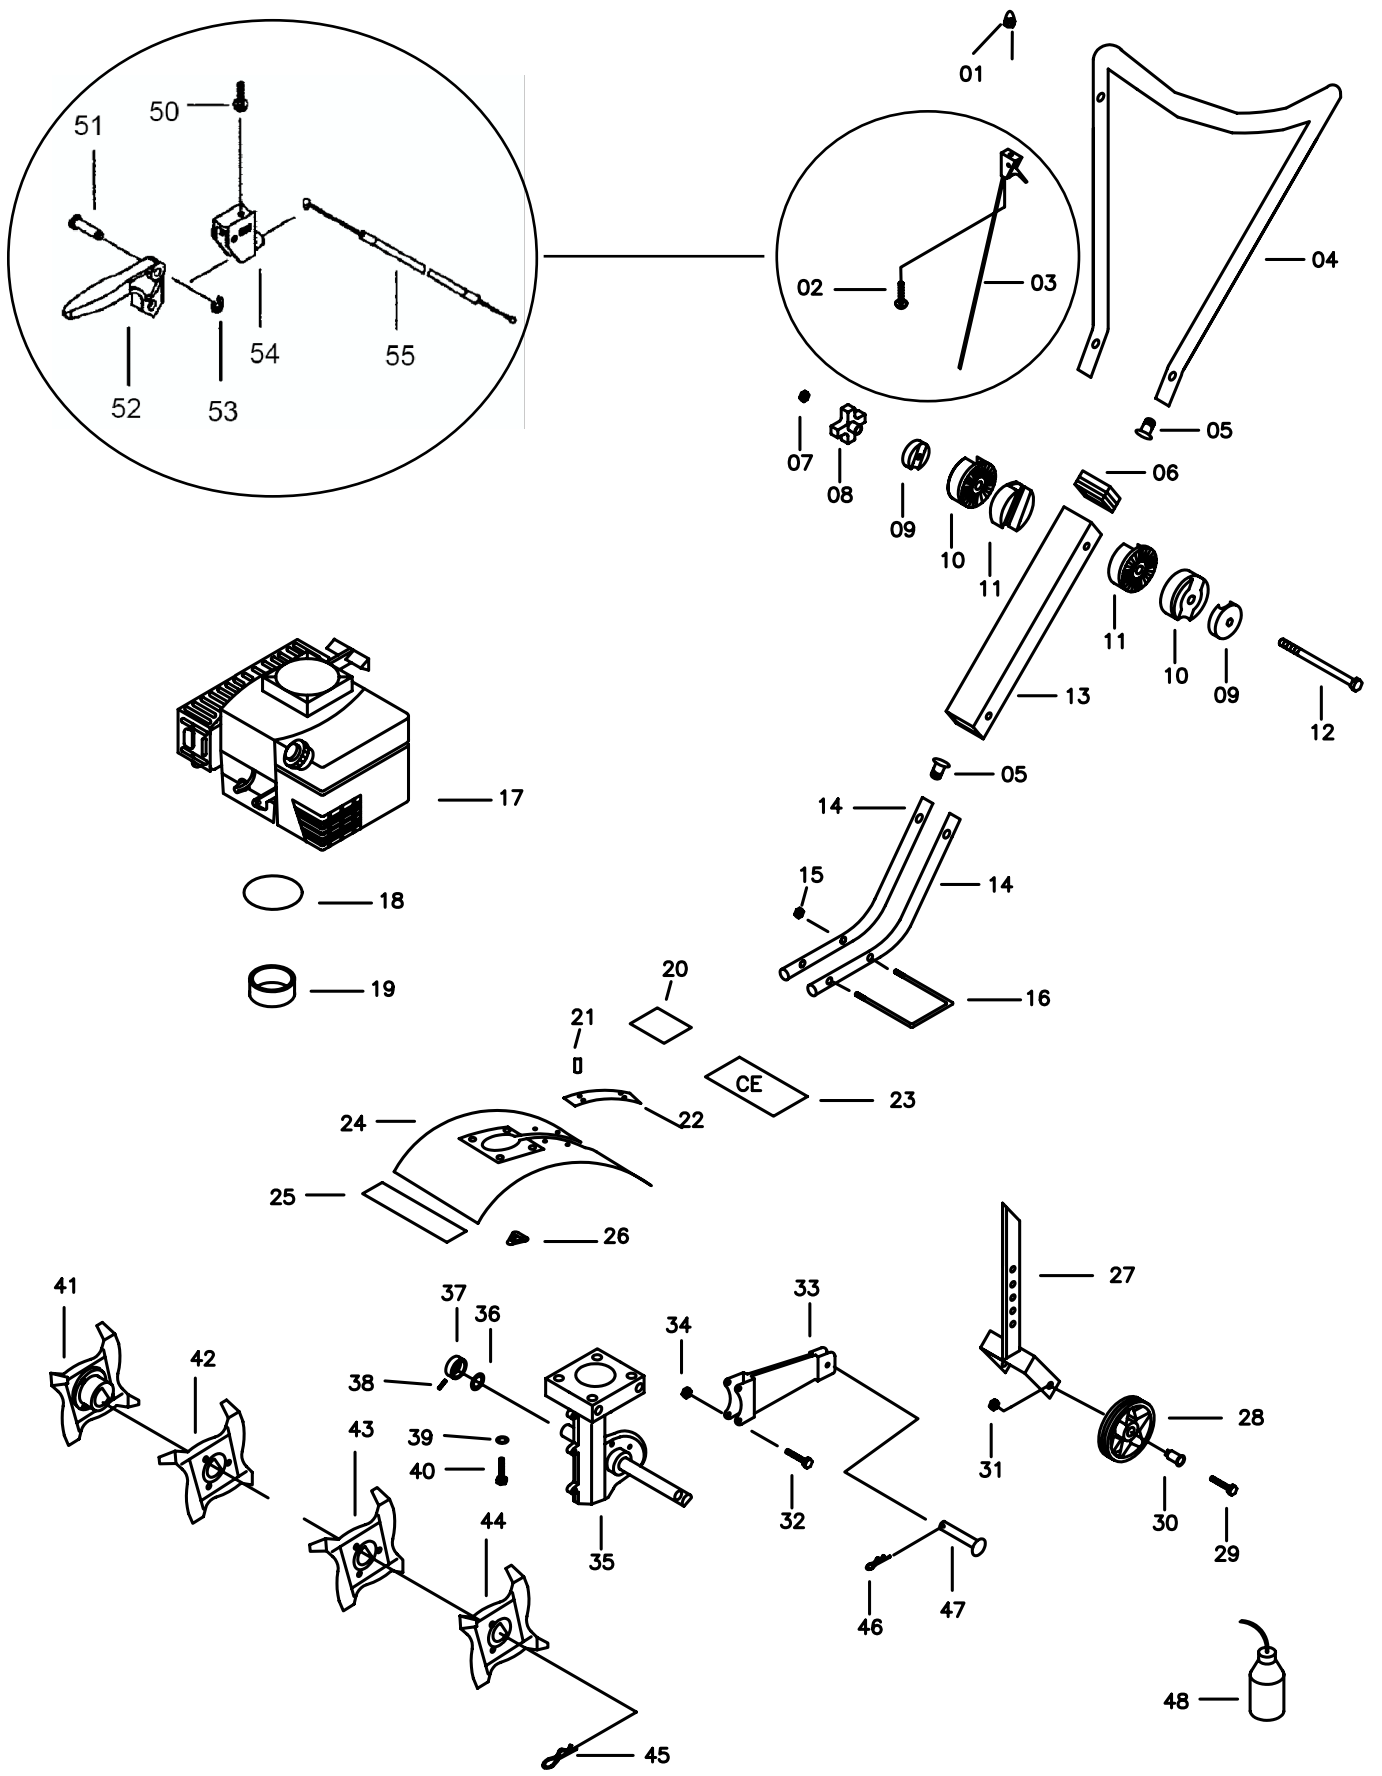

Nr.	Best.nr.	Stk.	Beskrivelse DK	Description GB
50	11GB/T68	1	Bolt M5x20	Bolt M5x20
51	111E34FC8-3	1	Split	Pin
52	111E34FC8-1	1	Gashåndtag	Throttle lever
53	11GB896	1	Stop ring	Stop ring
54	111E34FC8-2	1	Holder for gashåndtag	Bracket for throttlelever
55	111E34FC81	1	Gaskabel	Throttlecable

Nr.	Best.nr.	Stk.	Beskrivelse DK	Description GB
50	11GB/T68	1	Bolt M5x20	Bolt M5x20
51	111E34FC8-3	1	Split	Pin
52	1111E34FC8-1	1	Gashåndtag	Throttle lever
53	11GB896	1	Stop ring	Stop ring
54	111E34FC8-2	1	Holder for gashåndtag	Bracket for throttlelever
55	111E34FC81	1	Gaskabel	Throttlecable