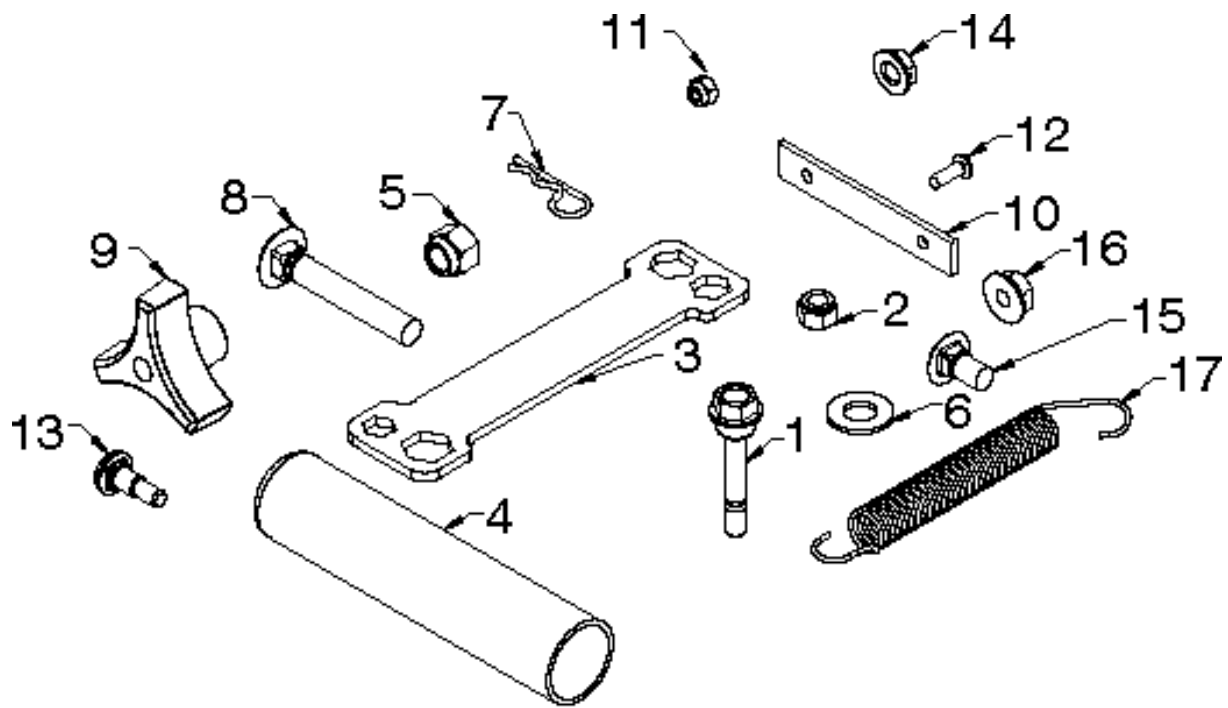

01.13.015-B

ACCESSORIES

ST 261E, 96191003011_ 2014-08

Спр. №	Код	Описание	Замечание	КОЛ Наб.
1	585 51 18-01	SCREW		1
2	873 80 04-00	Гайка		1
3	532 42 91-12	WRENCH		1
4	532 18 04-47	SLEEVE, SPRING		1
5	873 80 06-00	Гайка		1
6	819 13 13-16	Шайба		1
7	532 16 96-75	ШТИФТ		1
8	872 12 06-18	BOLT 0 16X32		1
9	532 17 88-99	KNOB		1
10	532 42 32-47	STRAP		1
11	532 18 22-28	Гайка		1
12	532 18 22-27	SCREW		1
13	532 17 98-29	BOLT 0 16X32		1
14	532 19 17-30	Гайка		1
15	585 83 20-01	BOLT 0 16X32		1
16	532 75 11-53	LOCKNUT 5/16-18 RL550HVA		1
17	532 18 45-05	Пружина		1