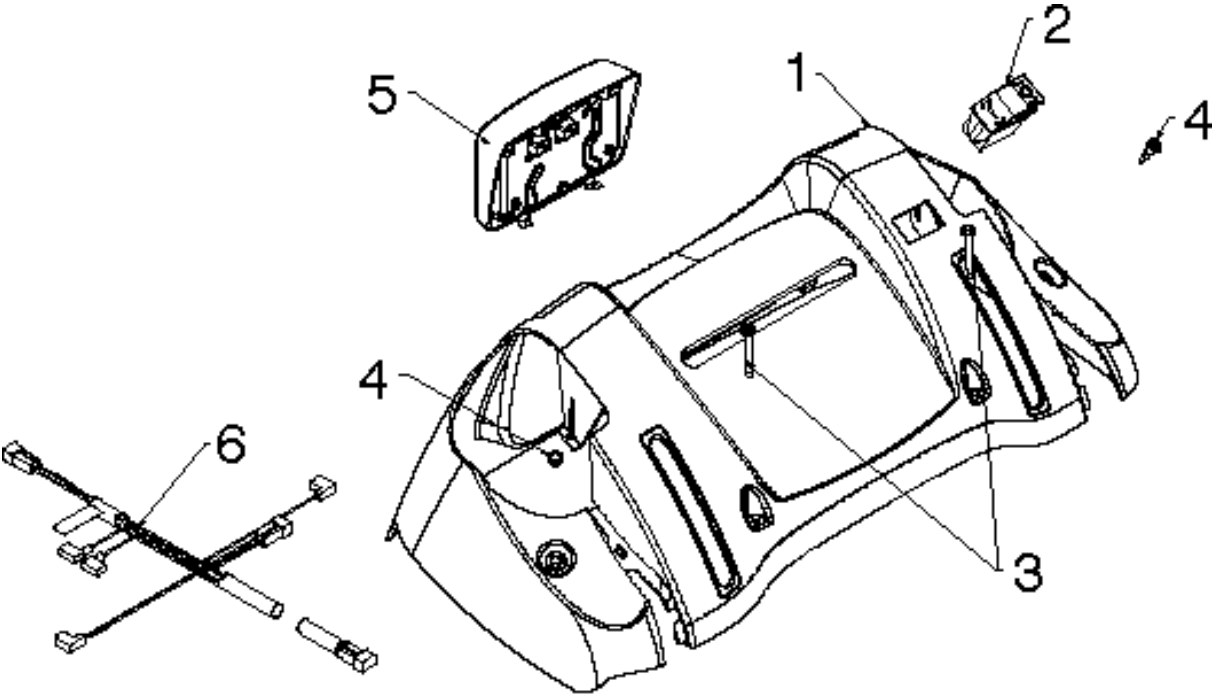

01.10.057-A

HANDLE

ST 261E, 96191003011_ 2014-08

Спр. №	Код	Описание	Замечание	КОЛ Наб.
1	532 42 13-51	CONSOLE		1
2	532 41 77-60	MICRO SWITCH		1
3	532 17 52-62	PAN HEAD TAPPING SCREW		1
4	532 18 44-71	SCREW		1
5	581 68 42-01	LIGHT		1
6	580 62 56-01	Подвеска кустореза R		1