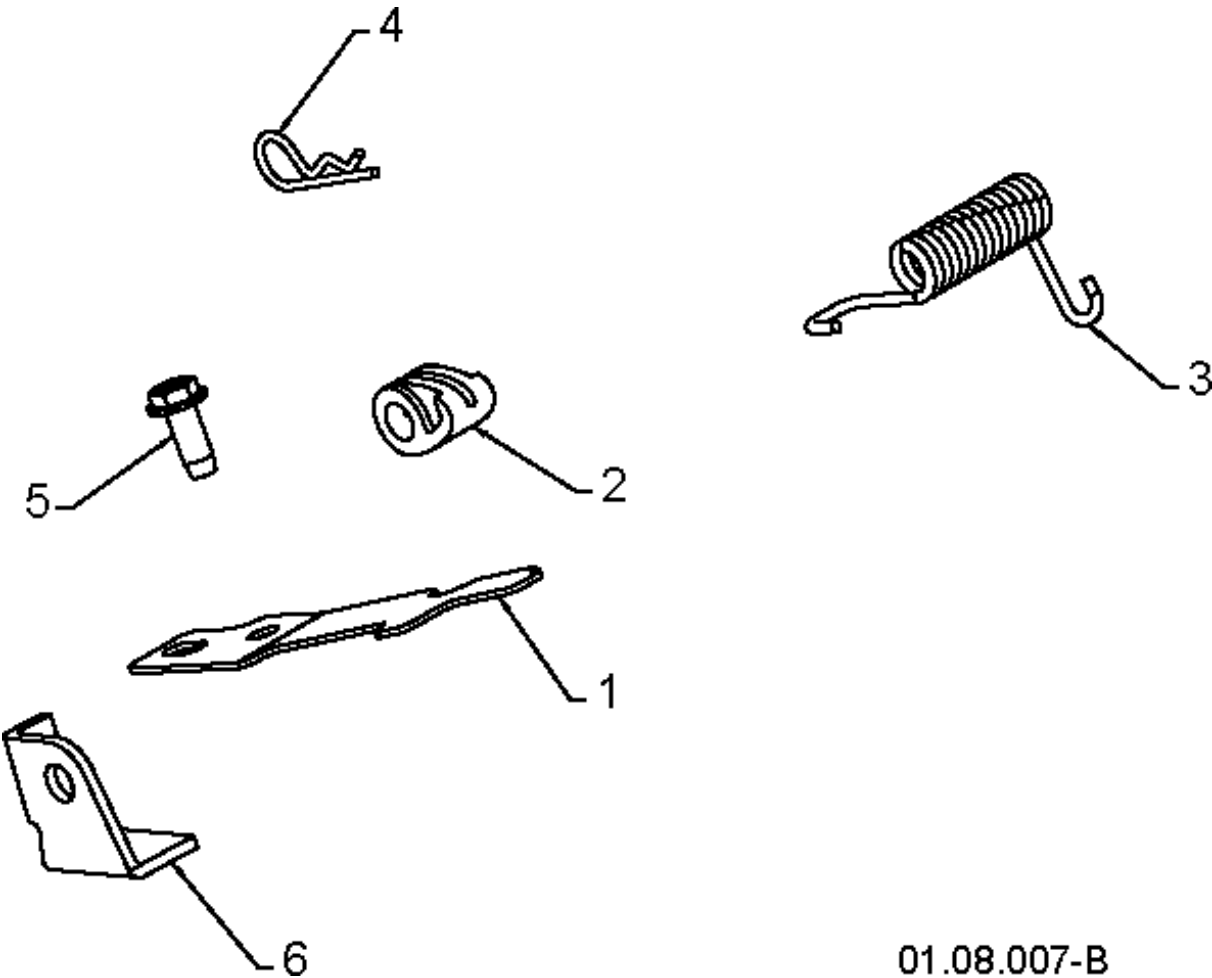

01.08.007-B

HANDLE

ST 261E, 96191003011_ 2014-08

Спр. №	Код	Описание	Замечание	КОЛ Наб.
1	532 41 62-88	Пружина		1
2	532 44 52-91	CAM LOCK		1
3	532 44 32-15	Пружина		1
4	532 16 96-75	ШТИФТ		1
5	817 06 04-10	SCREW		1
6	532 42 18-14	Кронштейн		1