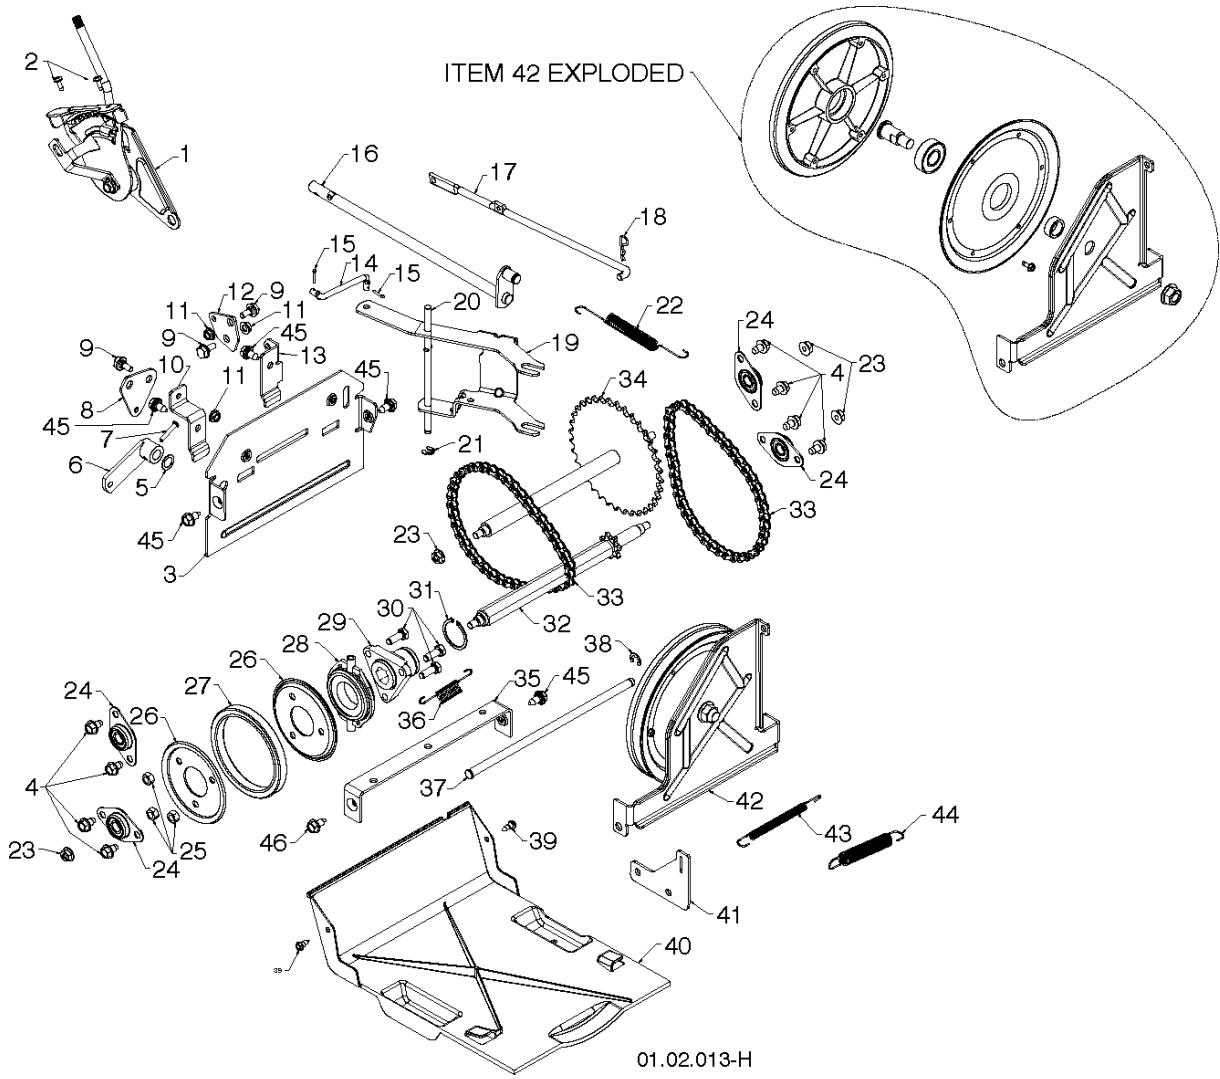

Спр. №	Код	Описание	Замечание	КОЛ Наб.
1	532 44 40-41	CHUTE ASSY		1
2	532 18 41-13	DEFLECTOR		1
3	587 03 08-01	CONTROL		1
4	532 42 03-25	SEAL		1
5	580 67 32-01	KNOB		1
6	532 12 84-15	Заклепка рулетки 1 шт.		1
7	817 54 10-08	SCREW		1
8	532 43 03-24	GUARD, R.H.		1
9	532 42 17-28	Кронштейн		1
*10	532 17 98-29	BOLT 0 16X32		1
*11	532 19 17-30	Гайка		1
*12	585 83 20-01	BOLT 0 16X32		1
*13	532 75 11-53	LOCKNUT 5/16-18 RL550HVA		1
*14	532 18 45-05	Пружина		1
15	532 42 06-79	CONTROL UNIT		1
16	587 03 09-01	Провод		1
17	532 43 55-82	Защита		1
18	532 05 93-49	Гайка		1
19	532 43 56-16	Пружина		1

01.03.005-C

Спр. №	Код	Описание	Замечание	КОЛ Наб.
1	532 18 82-26	AXLE		1
1a	532 17 93-52	Тяга		1
1b	532 18 42-06	Гаечка 250PS		1
2	532 40 26-91	Набор шестернь		1
3	532 44 49-49	Шайба		1
4	532 17 98-30	Игольчатый подшипник		1
5	817 49 05-08	SCREW		1
6	532 17 12-71	Заклепка рулетки 1 шт.		1
7	532 18 92-82	KEY		1
8	532 12 47-88	СТОПОРНАЯ ШАЙБА		1