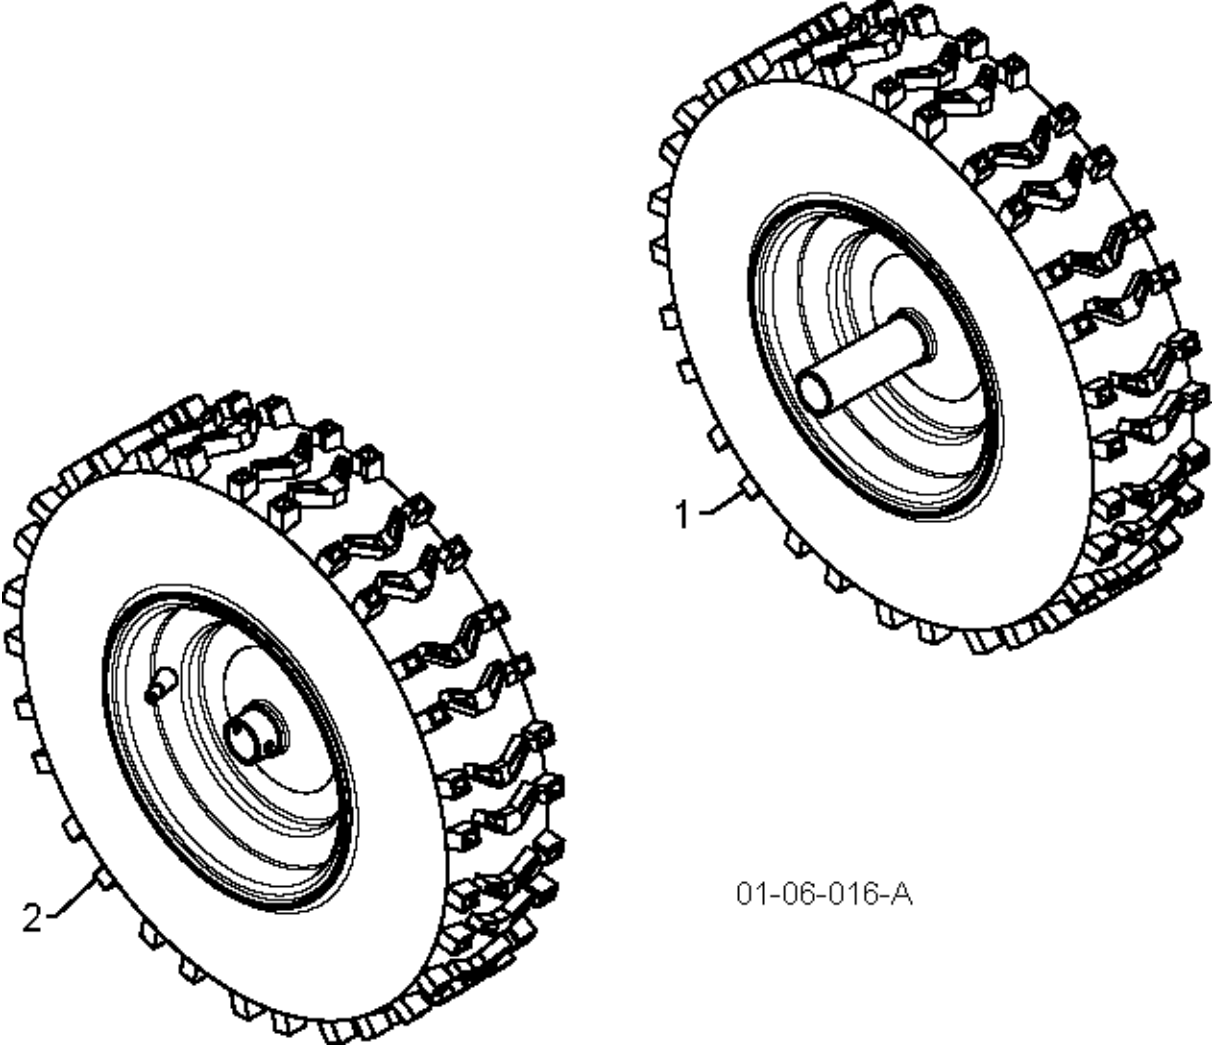

01-06-016-A

WHEELS & TIRES

ST 261E, 96191003011_ 2014-08

Спр. №	Код	Описание	Замечание	КОЛ Наб.
1	532 43 65-15	Колесо		1
2	532 43 65-16	Колесо		1