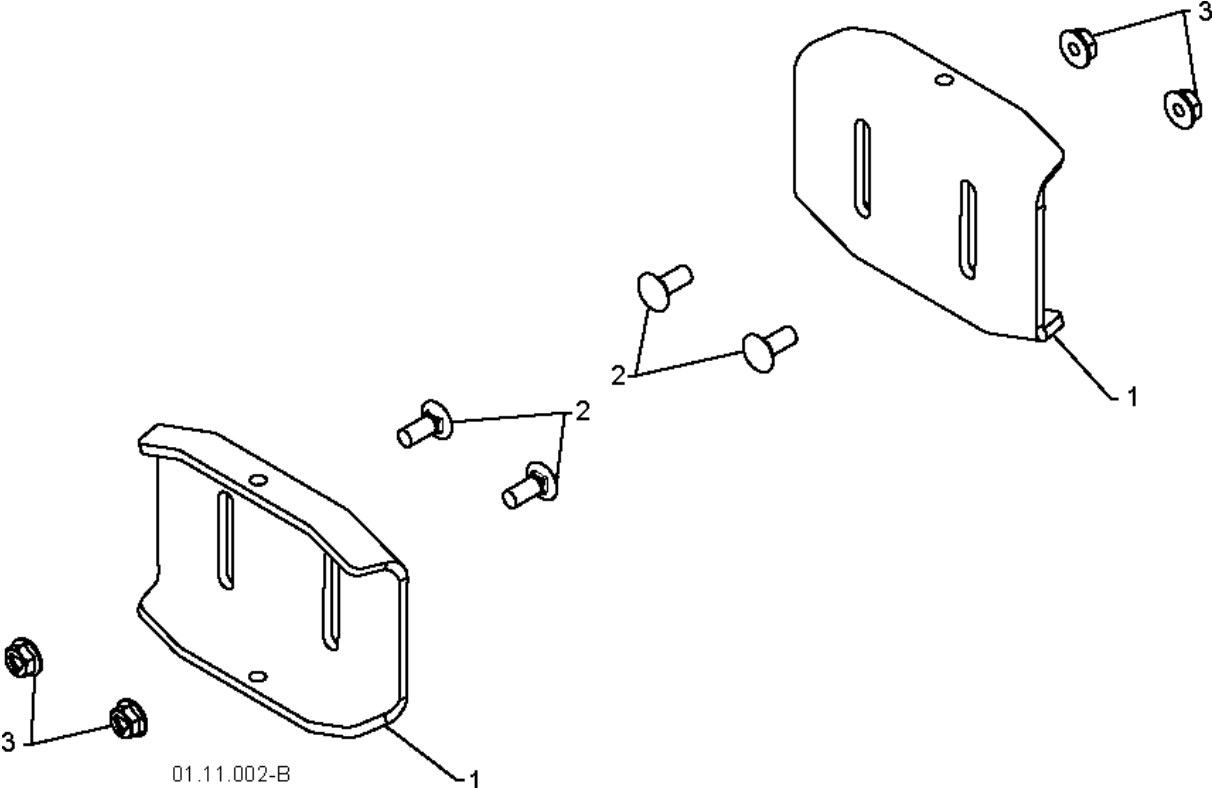

Спр. №	Код	Описание	Замечание	КОЛ Наб.
1	532 40 78-34	SKID PLATE		1
2	872 27 05-06	BOLT 0 16X32		1
3	532 42 79-42	Гайка		1