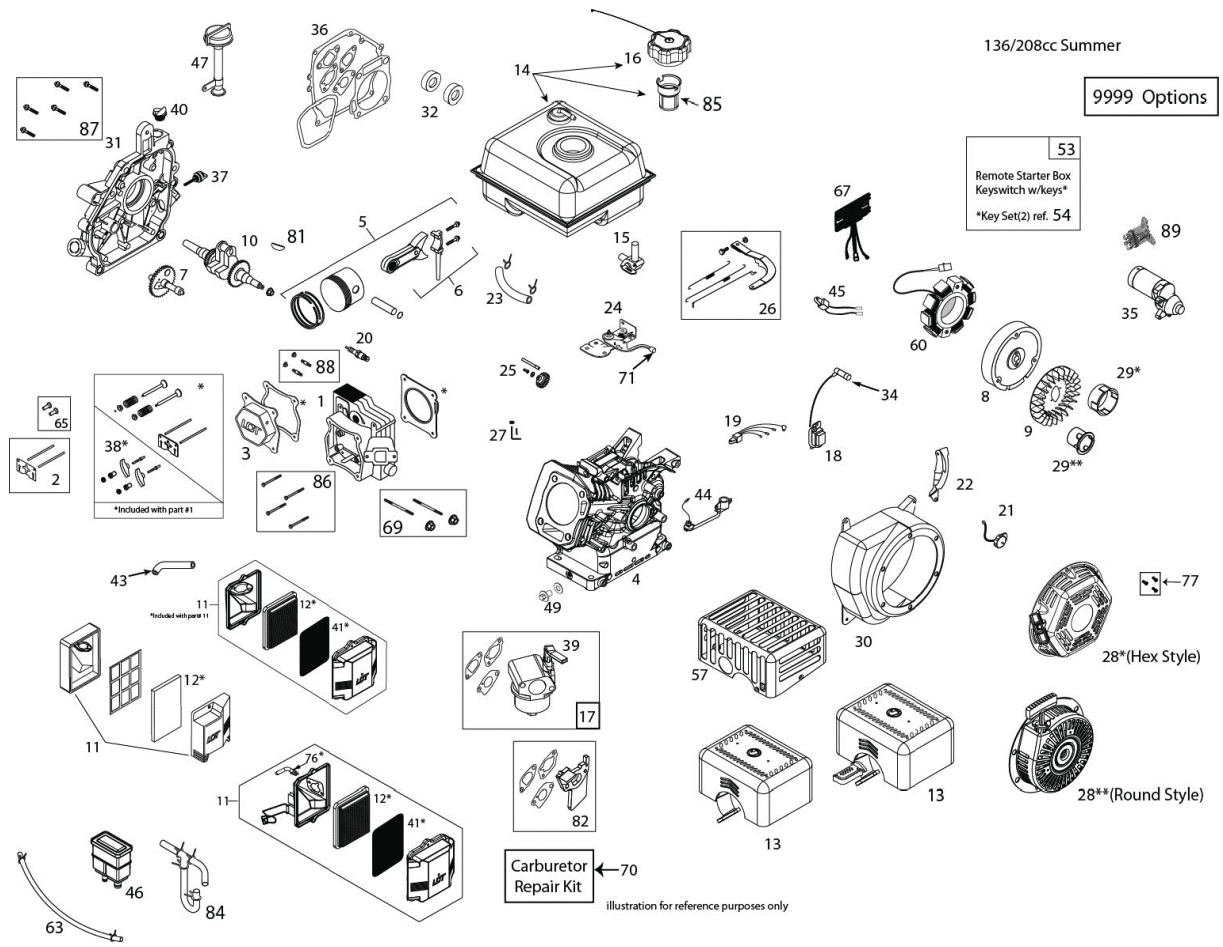

ENGINE

ST 261E, 96191003011_ 2014-08

Спр. №	Код	Описание	Замечание	КОЛ Наб.
1	532 42 05-78	CYLINDER HEAD ASSY		1
2	532 42 05-79	PUSH ROD SERVICE KIT		1
3	532 42 05-80	VALVE COVER SERVICE KIT		1
4	532 43 65-67	Цилиндр		1
5	532 42 05-82	Поршень с двумя кольцами		1
6	532 42 05-83	CONNECTING ROD SERVICE KIT		1
7	532 42 05-84	CAMSHAFT		1
8	532 42 92-35	Маховик		1
9	532 42 05-86	FLYWHEEL FAN		1
10	532 44 66-42	Коленвал		1
13	532 43 65-63	MUFFLER ASSY		1
14	532 43 65-64	Топливный бак RS44		1
15	532 42 92-34	FUEL		1
16	532 42 49-42	FUEL TANK W/ CAP (CLICK STYLE)		1
17	532 43 65-65	КАРБЮРАТОР		1
18	532 44 39-34	Электронный блок		1
19	532 42 49-55	CDI BOX		1
20	532 42 49-39	SPARK PLUG F7RTC		1
21	532 42 49-57	ON/OFF SWITCH		1
23	532 43 21-44	FUEL HOSE KIT		1
24	532 42 92-59	SPEED CONTROL BRACKET		1
25	532 42 96-46	Редуктор 343R 345Rx		1
26	581 76 87-01	Карбюратор		1
27	532 42 06-02	GOVERNOR SHAFT ASSY		1
28	532 43 69-67	RECOIL		1
29	532 42 49-66	STARTER CUP SMALL		1
30	580 96 05-01	BLOWER HOUSING		1
30	581 19 20-01	BLOWER HOUSING ASSY		1
31	532 42 06-06	CRANKCASE COVER ASSY		1
31	581 00 73-01	Крышка		1
32	532 42 95-99	SEAL KIT		1
34	532 43 69-66	Сапоги Partner Лайт		1
35	532 43 64-66	Стартер		1
36	532 42 96-01	Набор прокладок		1
37	532 42 09-61	DIPSTICK(SK2083711)		1
38	532 42 96-91	ROCKER ARM KIT		1
39	532 42 92-24	Рычаг воздушной заслонки		1
40	532 42 95-98	NON REMOVABLE PLUG		1
41	532 44 37-75	Крышка фильтра		1
43	580 35 34-01	BREATHER		1
47	532 42 49-69	HIGH OIL FILL		1
47	581 00 72-01	TUBE ASSY		1
49	532 43 54-95	OIL PLUG		1
53	532 42 49-54	KEY START ASSY		1
54	532 44 30-59	Бак для воды		1
65	581 37 28-01	TAPPET		1
69	532 42 49-51	CARB STUDS AND COUPLINGS KIT		1
70	580 35 36-01	Карбюратор		1
77	532 43 26-88	BOLT KIT		1
81	585 29 72-02	Шпонка маленькая 250PS		1
82	585 02 05-03	Втулка		1
85	586 32 56-01	STRAINER		1
86	586 32 73-01	BOLT 0 16X32		1
87	586 32 69-01	BOLT 0 16X32		1
87	586 32 69-01	BOLT 0 16X32		1
88	586 32 68-01	Шпилька		1
9999	586 32 62-01	Жиклер		1