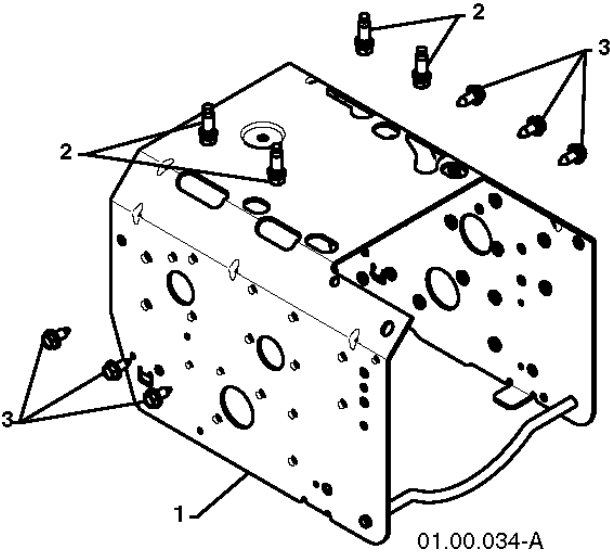

SPARE PARTS LIST

SNOW BLOWERS/THROWERS

ST 261E, 96191003011_ 2014-08

01.14.012-A

ACCESSORIES

ST 261E, 96191003011_ 2014-08

Спр. №	Код	Описание	Замечание	КОЛ Наб.
1	532 18 04-45	Привод дросселя		1
2	532 18 77-16	ROD		1
3	872 27 05-05	BOLT 0 16X32		1
4	532 15 53-77	Гайка		1

01.21.003-F

Спр. №	Код	Описание	Замечание	КОЛ Наб.
1	532 40 80-07	Ремень приводной 272К 14"		1
2	532 41 97-44	Ремень приводной 272К 14"		1
3	584 23 24-02	АРМ		1
4	532 18 05-23	Шкив		1
5	532 42 65-89	Гайка		1
6	874 78 05-24	BOLT 0 16X32		1
7	585 28 49-01	Кронштейн		1
8	817 00 05-10	BOLT 0 16X32		1
9	532 42 42-97	BOLT 0 16X32		1
10	532 75 11-53	LOCKNUT 5/16-18 RL550HVA		1
11	585 23 84-01	АРМ		1
12	532 85 10-84	SCREW		1
13	532 40 00-26	Шайба		1
14	532 05 92-89	Шайба		1
15	532 42 64-91	Шкив		1
16	532 42 64-90	Шкив		1
17	874 61 05-16	SCREW		1
18	810 04 05-00	Шайба		1
19	585 05 82-01	Направляющая		1
20	532 15 54-15	Шайба		1
21	532 17 53-31	BUSHING		1
22	874 61 05-20	SCREW CAP		1

Спр. №	Код	Описание	Замечание	КОЛ Наб.
1	532 42 92-69	ENGINE PLATE		1

01.21.013-B

Спр. №	Код	Описание	Замечание	КОЛ Наб.
1	532 44 30-30	КРЫШКА		1

Спр. №	Код	Описание	Замечание	КОЛ Наб.
--	580 42 60-04	Продукция	LCT PW2HK18650178Y	1
1	532 43 59-52	Рама		1
2	532 15 04-06	BOLT 0 16X32		1
3	532 42 88-67	BOLT 0 16X32		1