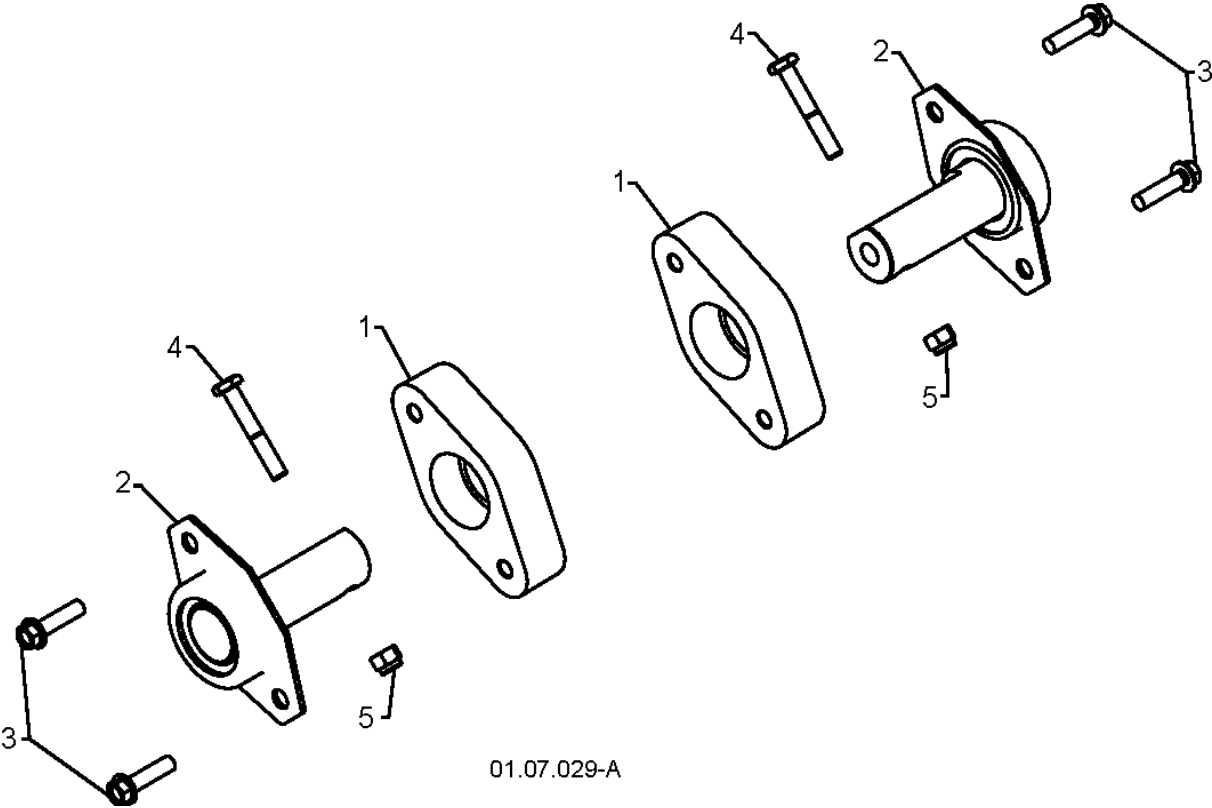

SPARE PARTS LIST

SNOW BLOWERS/THROWERS

ST 261E, 96191003011_ 2014-08

01.14.012-A

ACCESSORIES

ST 261E, 96191003011_ 2014-08

Спр. №	Код	Описание	Замечание	КОЛ Наб.
1	532 18 04-45	Привод дросселя		1
2	532 18 77-16	ROD		1
3	872 27 05-05	BOLT 0 16X32		1
4	532 15 53-77	Гайка		1

01.17.001-B

Спр. №	Код	Описание	Замечание	КОЛ Наб.
1	532 18 25-13	ЦЕПЬ ДЛЯ ХАРВЕСТЕРА		1
2	872 11 05-10	BOLT 0 16X32		1
3	532 75 11-53	LOCKNUT 5/16-18 RL550HVA		1
4	819 11 22-06	Шайба		1

Спр. №	Код	Описание	Замечание	КОЛ Наб.
1	532 18 41-05	IMPELLER ASSEMBLY		1
2	584 64 83-01	GEAR BOX		1
3	532 18 89-09	Игольчатый подшипник		1
4	585 09 32-01	Шкив		1
5	585 05 69-01	CHUTE		1
6	532 18 40-95	Пластина		1
7	532 19 21-99	TOOL.CLEAN.OUT		1
8	532 40 54-00	Пластина		1
9	873 80 04-00	Гайка		1
10	874 78 04-26	SCREW		1
11	532 42 79-42	Гайка		1
12	532 16 31-83	BOLT 0 16X32		1
13	532 18 03-55	BOLT 0 16X32		1
14	532 19 41-89	SCREW		1
15	532 40 77-60	Заглушка		1
16	532 42 73-02	КРЫШКА		1
17	532 42 73-45	Прокладка		1
18	532 40 77-70	Уплотнение		1
19	532 40 77-62	BUSHING		1
20	532 17 46-97	Шайба		1
21	532 40 77-63	Редуктор 343R 345Rx		1
22	532 40 77-64	Тяга		1
23	532 18 92-82	KEY		1
24	532 40 77-58	BUSHING		1
25	532 17 46-83	Шайба		1
26	584 64 84-01	Тяга		1
27	532 18 42-05	Гаечка 250PS		1
28	532 17 46-81	Шайба		1
29	532 17 46-84	Игольчатый подшипник		1
30	532 40 77-69	BUSHING		1
31	532 40 77-68	Сальник		1
32	532 40 77-67	SCREW		1
33	532 42 73-17	КРЫШКА		1
34	532 19 20-90	BOLT 0 16X32		1