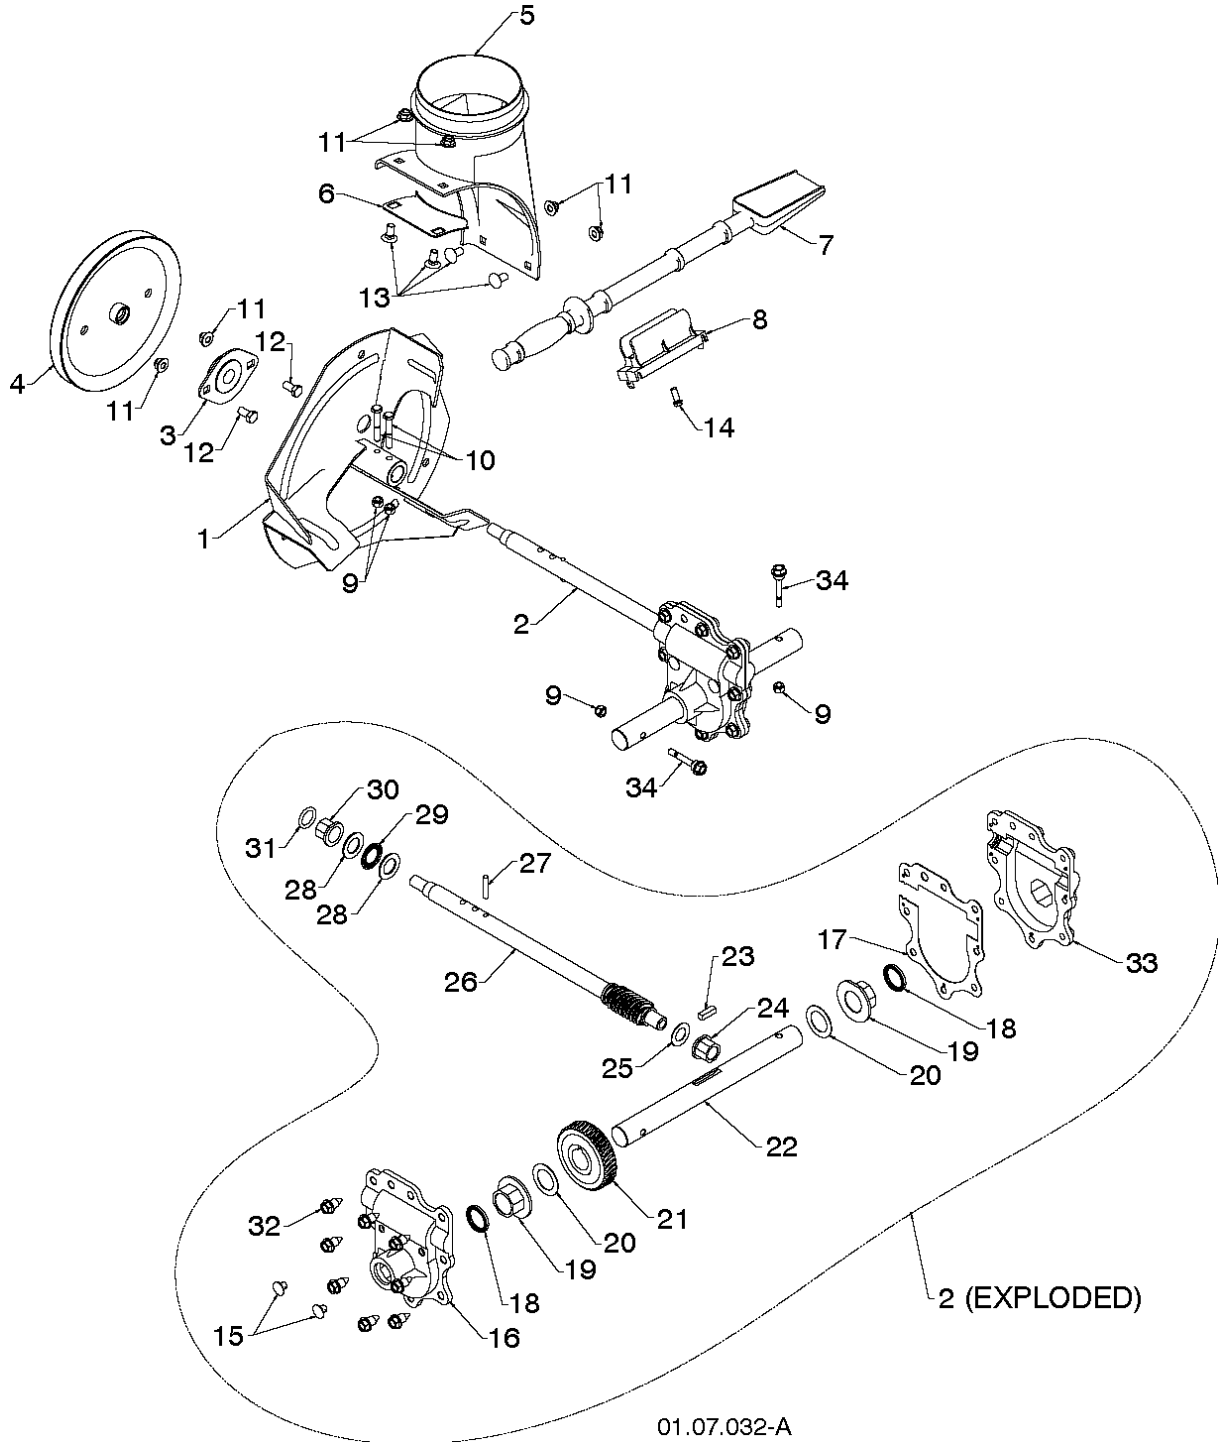

SPARE PARTS LIST

SNOW BLOWERS/THROWERS

ST 261E, 96191003011_ 2014-08

01.14.012-A

ACCESSORIES

ST 261E, 96191003011_ 2014-08

Спр. №	Код	Описание	Замечание	КОЛ Наб.
1	532 18 04-45	Привод дросселя		1
2	532 18 77-16	ROD		1
3	872 27 05-05	BOLT 0 16X32		1
4	532 15 53-77	Гайка		1

01.17.001-B

Спр. №	Код	Описание	Замечание	КОЛ Наб.
1	532 18 25-13	ЦЕПЬ ДЛЯ ХАРВЕСТЕРА		1
2	872 11 05-10	BOLT 0 16X32		1
3	532 75 11-53	LOCKNUT 5/16-18 RL550HVA		1
4	819 11 22-06	Шайба		1

Спр. №	Код	Описание	Замечание	КОЛ Наб.
1	532 18 41-05	IMPELLER ASSEMBLY		1
2	584 64 83-01	GEAR BOX		1
3	532 18 89-09	Игольчатый подшипник		1
4	585 09 32-01	Шкив		1
5	585 05 69-01	CHUTE		1
6	532 18 40-95	Пластина		1
7	532 19 21-99	TOOL.CLEAN.OUT		1
8	532 40 54-00	Пластина		1
9	873 80 04-00	Гайка		1
10	874 78 04-26	SCREW		1
11	532 42 79-42	Гайка		1
12	532 16 31-83	BOLT 0 16X32		1
13	532 18 03-55	BOLT 0 16X32		1
14	532 19 41-89	SCREW		1
15	532 40 77-60	Заглушка		1
16	532 42 73-02	КРЫШКА		1
17	532 42 73-45	Прокладка		1
18	532 40 77-70	Уплотнение		1
19	532 40 77-62	BUSHING		1
20	532 17 46-97	Шайба		1
21	532 40 77-63	Редуктор 343R 345Rx		1
22	532 40 77-64	Тяга		1
23	532 18 92-82	KEY		1
24	532 40 77-58	BUSHING		1
25	532 17 46-83	Шайба		1
26	584 64 84-01	Тяга		1
27	532 18 42-05	Гаечка 250PS		1
28	532 17 46-81	Шайба		1
29	532 17 46-84	Игольчатый подшипник		1
30	532 40 77-69	BUSHING		1
31	532 40 77-68	Сальник		1
32	532 40 77-67	SCREW		1
33	532 42 73-17	КРЫШКА		1
34	532 19 20-90	BOLT 0 16X32		1