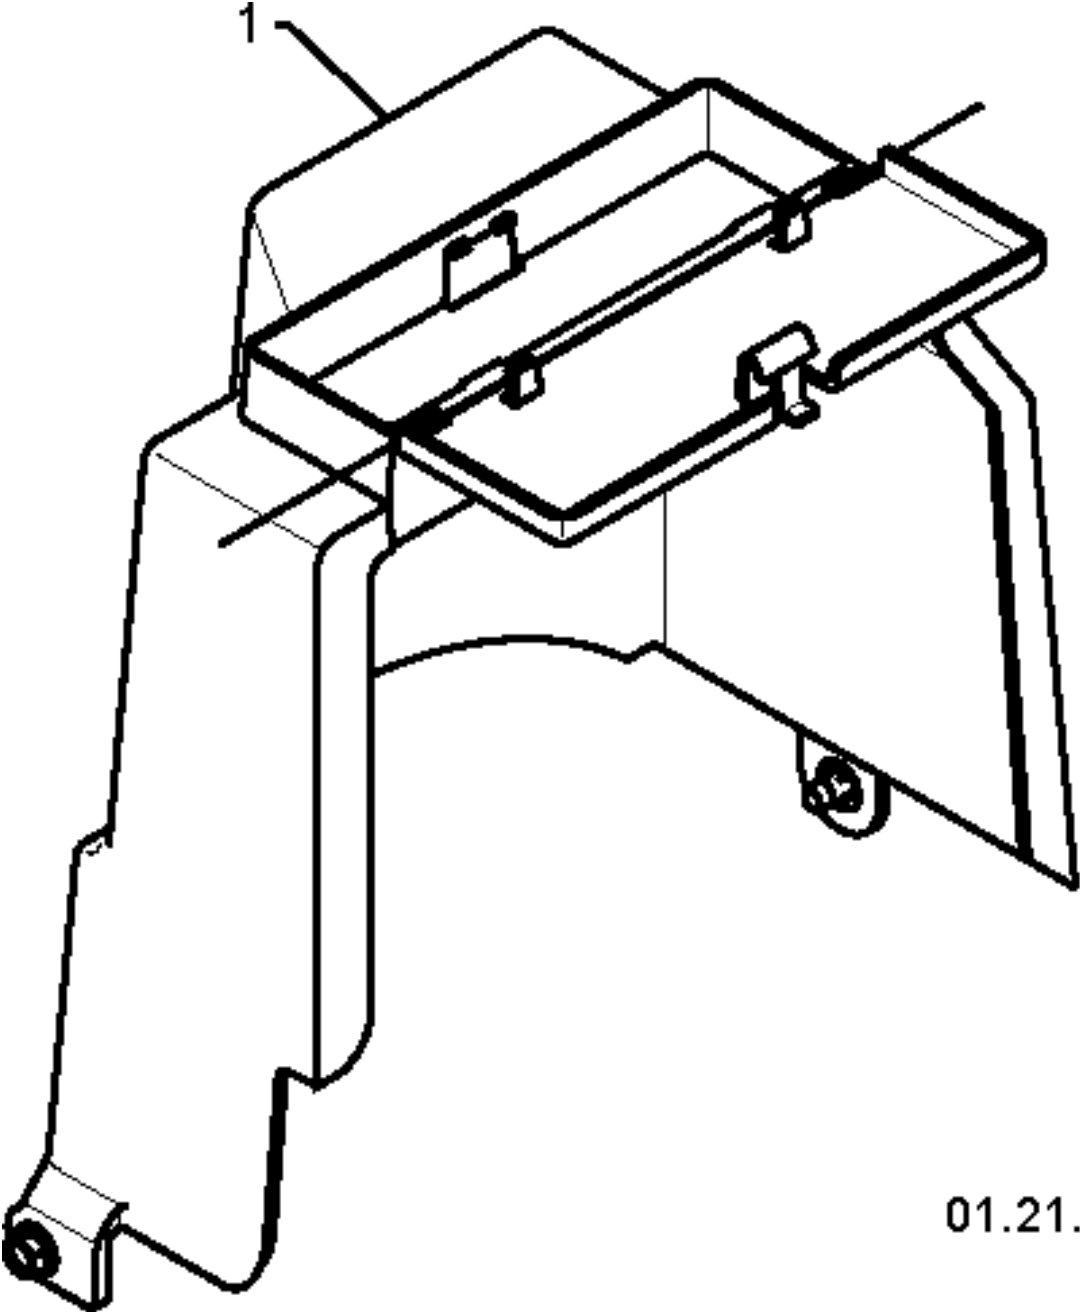

01.21.013-B