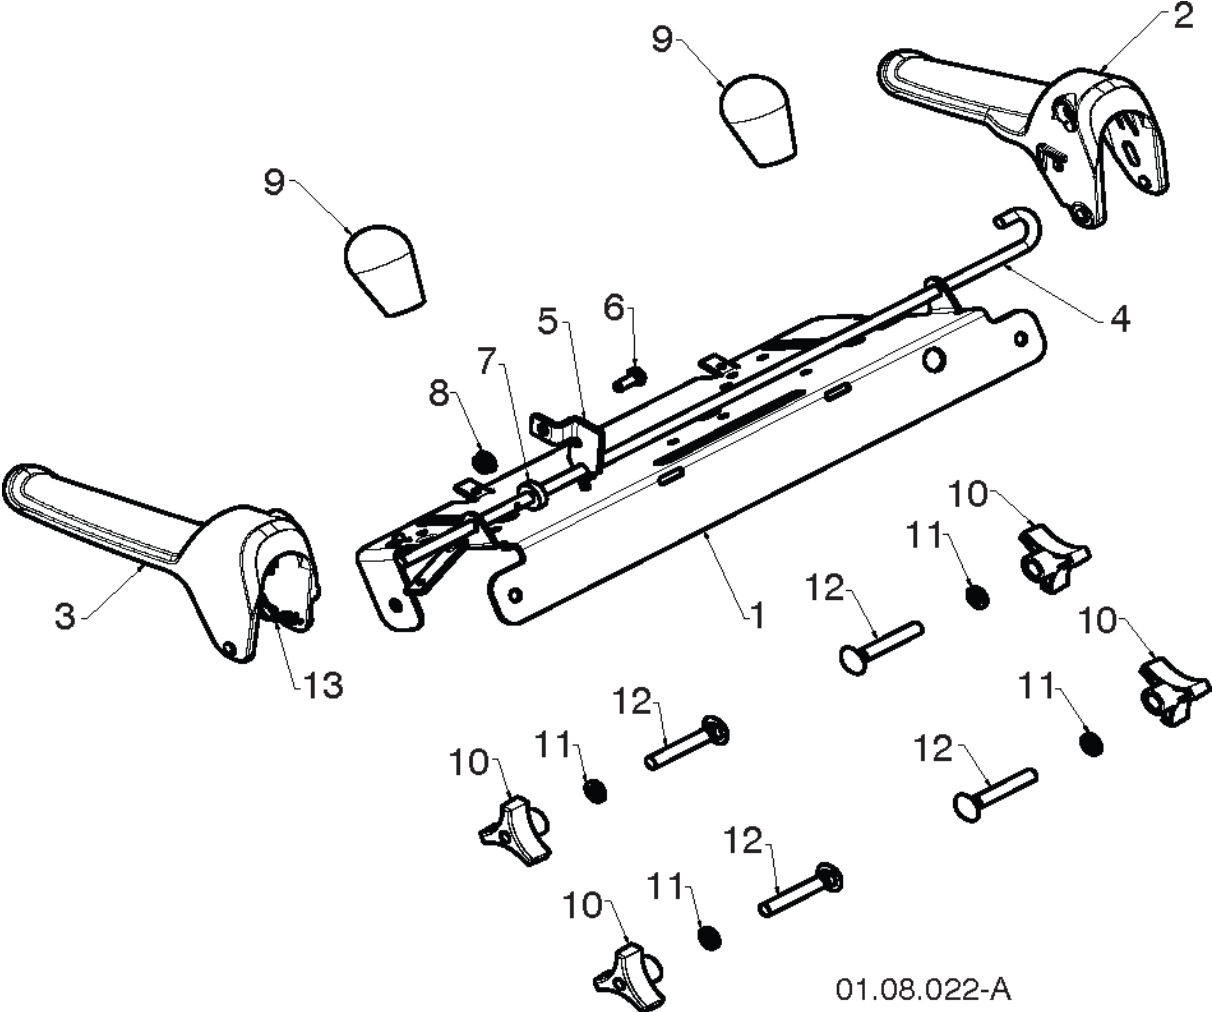

Спр. №	Код	Описание	Замечание	КОЛ Наб.
1	585 19 88-02	панель		1
2	581 77 98-01	Привод дросселя		1
3	581 77 97-01	Привод дросселя		1
4	584 80 90-01	ROD		1
5	585 00 47-03	Кронштейн		1
6	874 78 04-10	BOLT 0 16X32		1
7	532 42 16-13	Втулка		1
8	532 08 83-49	Гайка		1
9	580 67 32-01	KNOB		1
10	532 17 88-99	KNOB		1
11	819 13 13-16	Шайба		1
12	872 12 06-18	BOLT 0 16X32		1
13	532 16 96-75	ШТИФТ		1