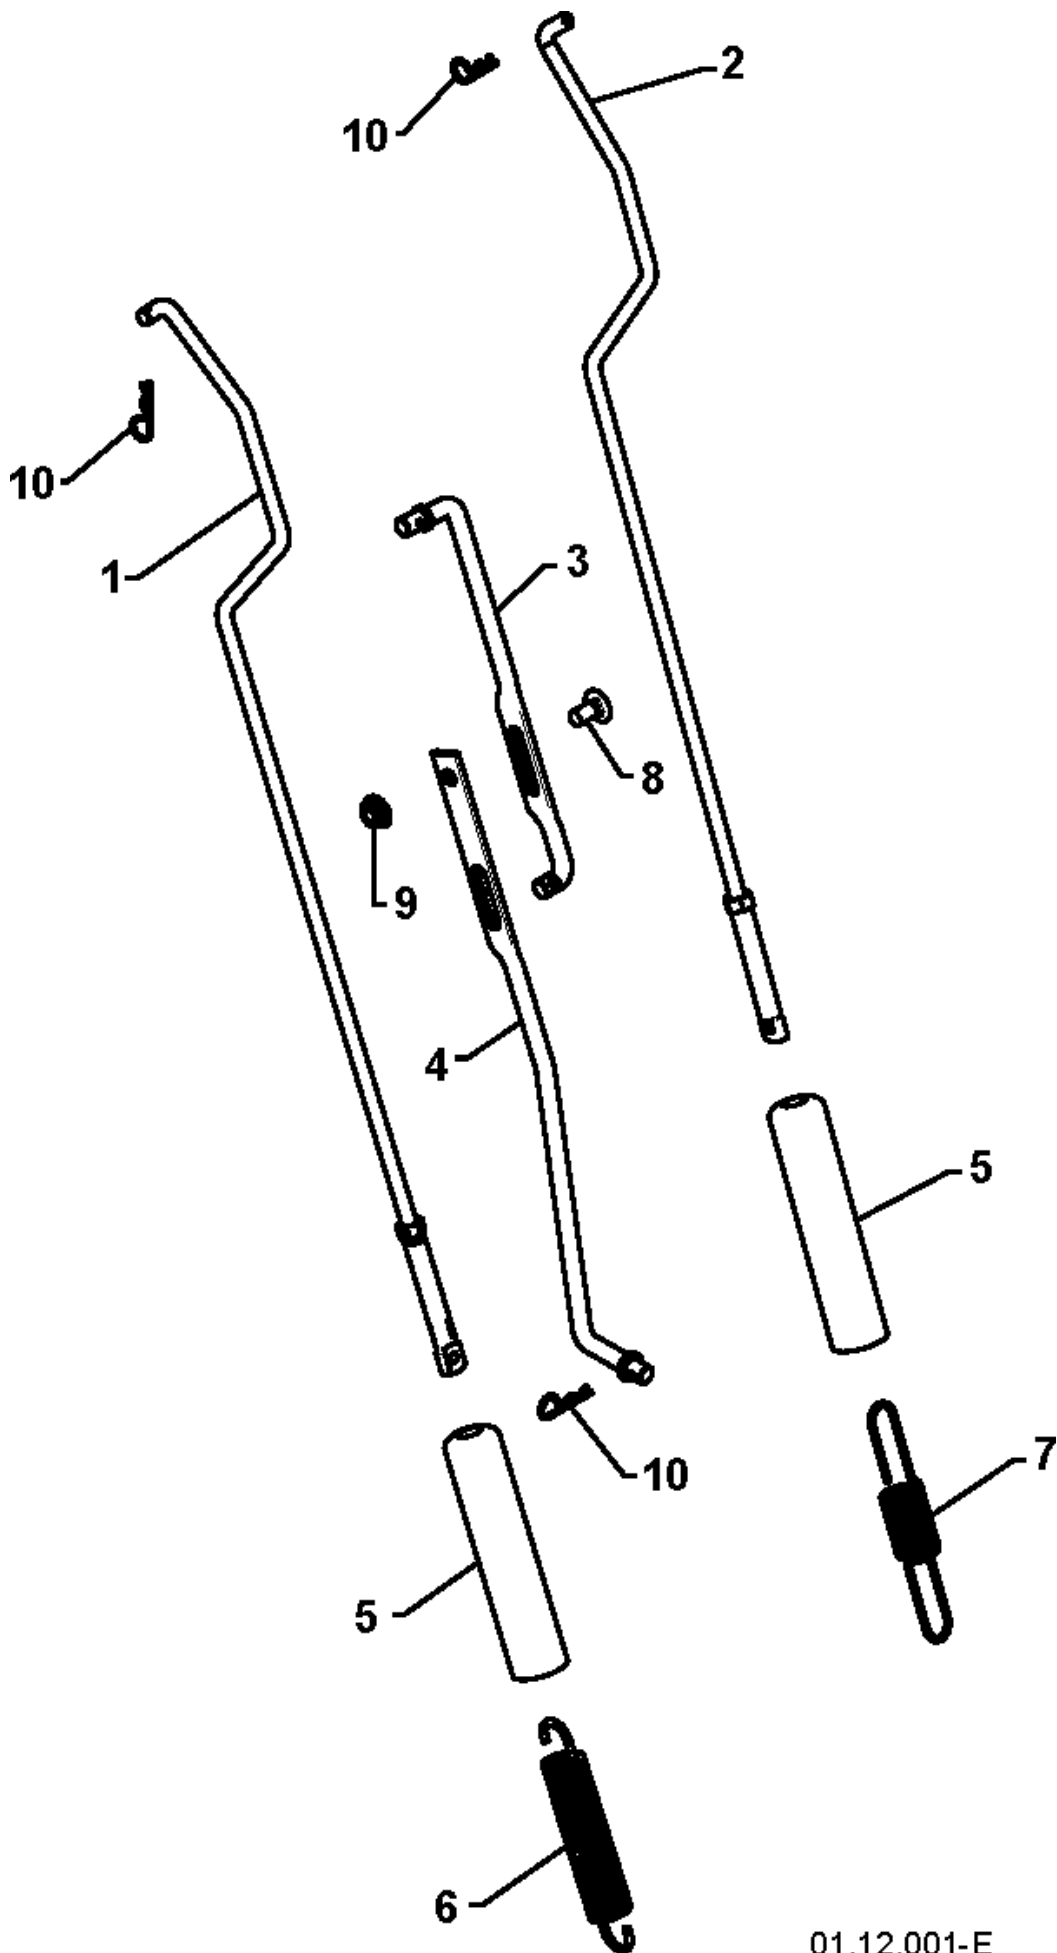

Спр. №	Код	Описание	Замечание	КОЛ Наб.
1	584 80 87-01	ROD		1
2	584 80 88-01	ROD		1
3	532 18 04-45	Привод дросселя		1
4	532 18 77-16	ROD		1
5	532 18 04-47	SLEEVE, SPRING		1
6	580 79 62-01	Пружина		1
7	580 80 21-01	Пружина		1
8	872 27 05-05	BOLT 0 16X32		1
9	532 15 53-77	Гайка		1
10	532 16 96-75	ШТИФТ		1