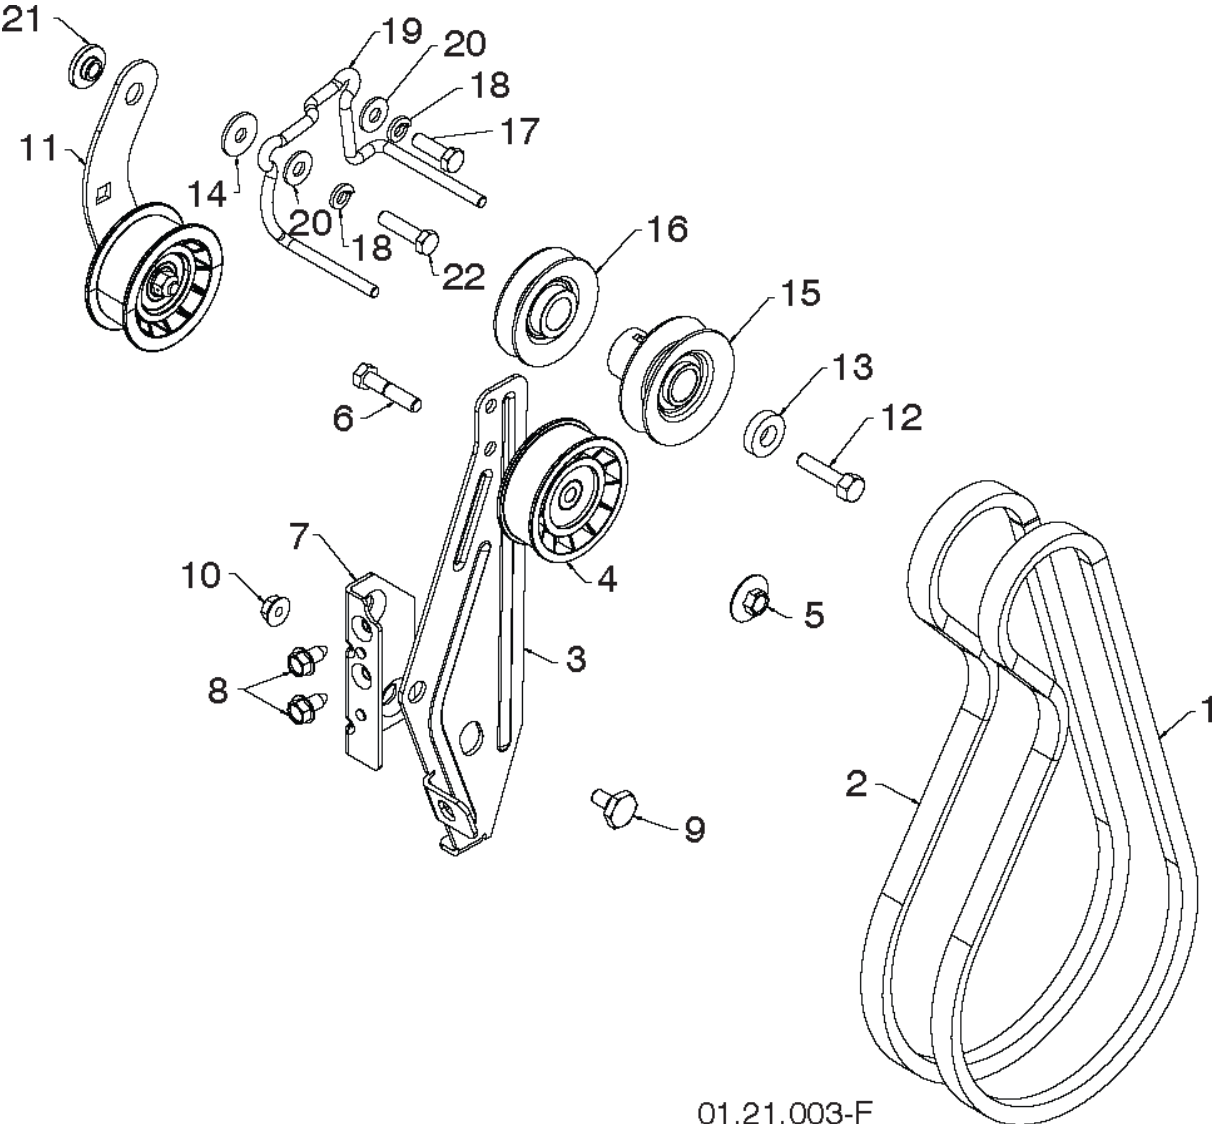

SPARE PARTS LIST

SNOW BLOWERS/THROWERS

ST 261E, 96191003011_ 2014-08

01.14.012-A

ACCESSORIES

ST 261E, 96191003011_ 2014-08

Спр. №	Код	Описание	Замечание	КОЛ Наб.
1	532 18 04-45	Привод дросселя		1
2	532 18 77-16	ROD		1
3	872 27 05-05	BOLT 0 16X32		1
4	532 15 53-77	Гайка		1

01.07.029-A

Спр. №	Код	Описание	Замечание	КОЛ Наб.
1	532 18 81-70	HOLDER		1
2	532 42 77-62	Игольчатый подшипник		1
3	532 17 95-82	SCREW		1
4	874 78 04-26	SCREW		1
5	873 80 04-00	Гайка		1

Спр. №	Код	Описание	Замечание	КОЛ Наб.
1	532 40 78-34	SKID PLATE		1
2	872 27 05-06	BOLT 0 16X32		1
3	532 42 79-42	Гайка		1

01.07.014-A

Спр. №	Код	Описание	Замечание	КОЛ Наб.
1	532 42 21-03	AUGER		1
2	532 42 21-04	AUGER		1

01.07.021-C

Спр. №	Код	Описание	Замечание	КОЛ Наб.
1	532 42 93-45	Корпус пружины		1
2	532 40 78-25	ЦЕПЬ ДЛЯ ХАРВЕТЕРА		1
3	872 27 05-05	BOLT 0 16X32		1
4	532 15 53-77	Гайка		1