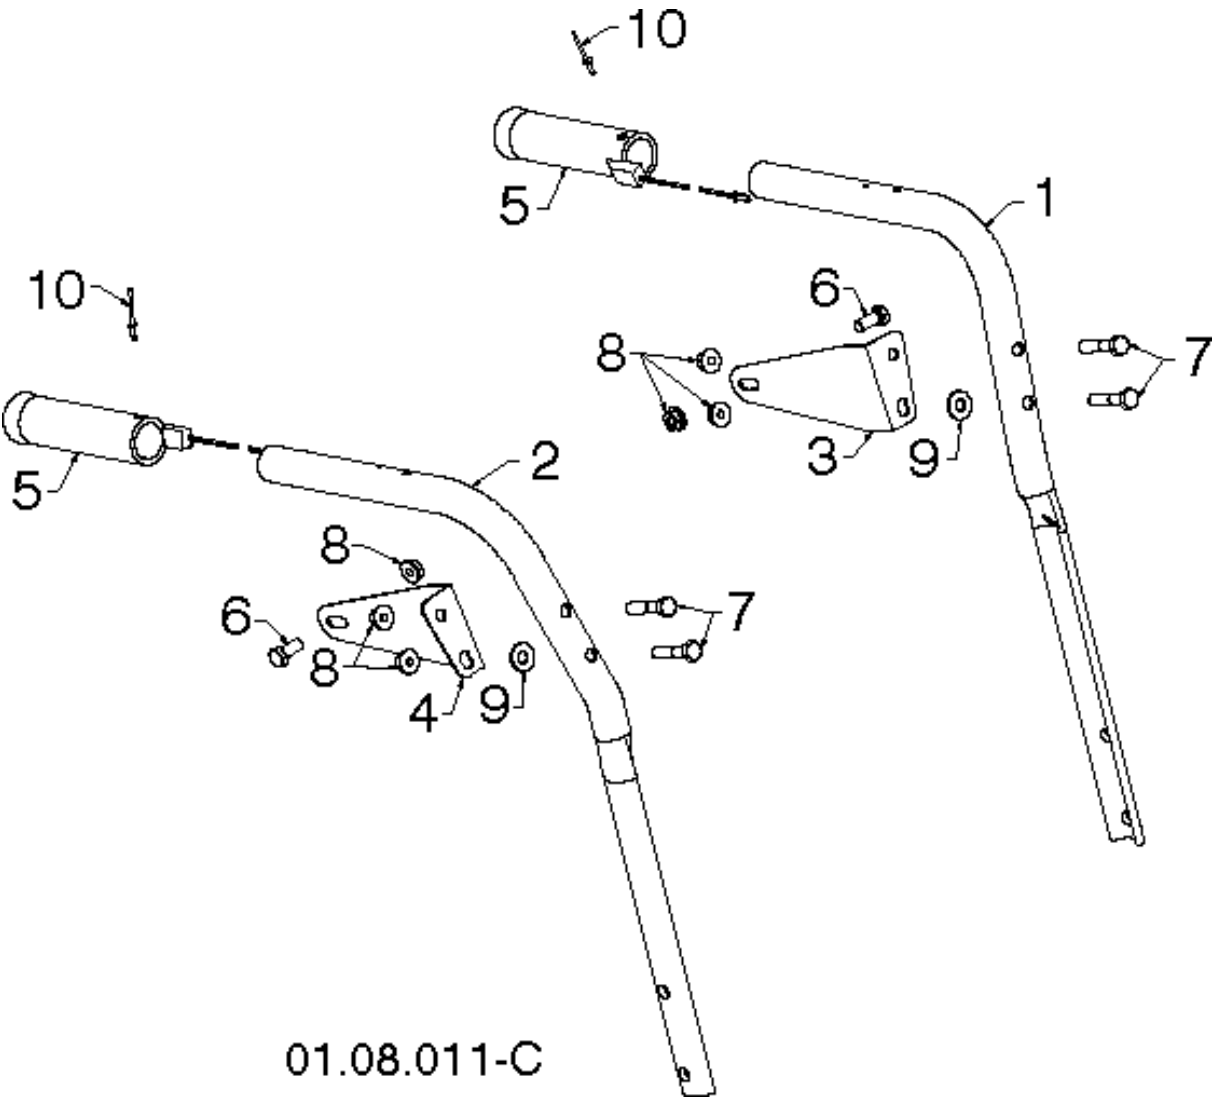

SPARE PARTS LIST

SNOW BLOWERS/THROWERS

ST 261E, 96191003011_ 2014-08

01.14.012-A

ACCESSORIES

ST 261E, 96191003011_ 2014-08

Спр. №	Код	Описание	Замечание	КОЛ Наб.
1	532 18 04-45	Привод дросселя		1
2	532 18 77-16	ROD		1
3	872 27 05-05	BOLT 0 16X32		1
4	532 15 53-77	Гайка		1

01.08.007-B

HANDLE

ST 261E, 96191003011_ 2014-08

Спр. №	Код	Описание	Замечание	КОЛ Наб.
1	532 41 62-88	Пружина		1
2	532 44 52-91	CAM LOCK		1
3	532 44 32-15	Пружина		1
4	532 16 96-75	ШТИФТ		1
5	817 06 04-10	SCREW		1
6	532 42 18-14	Кронштейн		1

01.10.057-A

HANDLE

ST 261E, 96191003011_ 2014-08

Спр. №	Код	Описание	Замечание	КОЛ Наб.
1	532 42 13-51	CONSOLE		1
2	532 41 77-60	MICRO SWITCH		1
3	532 17 52-62	PAN HEAD TAPPING SCREW		1
4	532 18 44-71	SCREW		1
5	581 68 42-01	LIGHT		1
6	580 62 56-01	Подвеска кустореза R		1