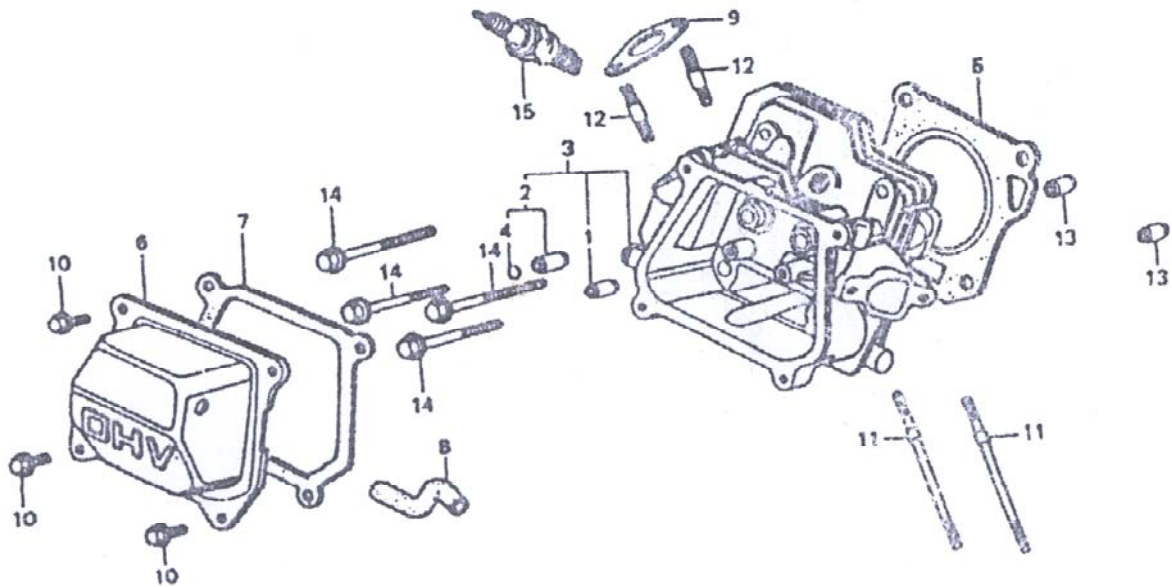

POS	QTY	PARTNUMBER	BESKRIVELSE	DESCRIPTION
97	1	402810	KUGLELEJE 16001Z 28X12X7	BALL BEARING 16001Z 28X12X7
98	1	402811	SNEGL VENSTRE	SCREW
99	10	90102729	SÆTBOLT 8.8 M6X20 FZ	SET BOLT M6X20 FZ
100	1	402812	HUS FOR GEAR VENSTRE	HOUSING
101	1	402813	GEARHJUL	GEAR WHEEL
102	1	402814	HUS FOR GEAR HØJRE	HOUSING
103	1	402815	BØS	BUSHING
104	4	402816	BØS	BUSHING
105	1	402817	AKSEL	AXLE
106	1	402818	SNEGL HØJRE	SCREW
107	2	402819	BØS	BUSHING
108	2	402820	NAV	HUB
109	2	403030	SIKKERHEDSBOLT MED MØTRIK M8X37.5	BOLT M8X37.5
110	2	403030	SIKKERHEDSBOLT MED MØTRIK M8X37.5	BOLT M8X37.5
111	2	403054	SKÅL	PAN
112	1	403055	KUGLELEJE 5202RS 35X15X16	BALL BEARING 5202RS 35X15X16
113	1	403056	KUGLELEJE 6007RS 62X35X14	BALL BEARING 6007RS 62X35X14
114	1	403057	KABEL FOR SKOVL LANGT	CABLE
115	1	90100086	BRÆDDEBOLT 8.8 M8X25 FZ	CARRIAGE BOLT M8X25 FZ
116	1	83239492	SEEGERRING	RETAINER RING
117	1	403060	FJEDER	SPRING
118	2	403574	SKÅL	PAN
119	2	404581	SKÅL	PAN
120	1	407577	STRAMMERULLE KOMPLET	TENSION ROLL
121	1	407992	HOLDER FOR PIND	HOLDER

116

117

Pos	Vare nr. / Part no.	Qty	Beskrivelse	Description
116	403059	1	Låsering	Lock ring
117	403060	1	Fjeder	Spring

1

Pos	Vare nr. / Part no.	Qty	Beskrivelse	Description
1	407992	1	Holder	Bracket

POS	QTY	PARTNUMBER	BESKRIVELSE	DESCRIPTION
1		402821	STYREBØS	INTAKE VALVE GUIDE
2		402822	STYREBØS	EXHAUST VALVE GUIDE
3		402823	TOPSTYKKE KPL.	CYLINDER HEAD ASSY
4		402824	LÅSERING FOR STYREBØS	VALVE GUIDE CLIP
5		402825	PAKNING FOR TOPSTYKKE	CYLINDER HEAD GASKET
6		402826	VENTILDÆKSEL	VALVECOVER
7		402827	VENTILDÆKSELPAKNING	VALVE COVER PACKING
8		402828	ÅNDERØR	BREATHERPIPE
9		402829	PAKNING FOR Udstødning	MUFFLER GASKET
10		402830	BOLT	FLANGE BOLT
11		402831	PINBOLT M6 X 94	STUD M6 X 94
11		402832	PINBOLT M6 X 112	STUD M6 X 112
12		402833	PINBOLT M8 X 32	STUD M8 X 32
13		402834	STYREBØS 10 x 16	DOWEL PIN 10 X 16
14		402835	BOLT M8 X 60	FLANGE BOLT M8 X 60
15		10011041	TÆNDRØR W22EP-U	SPARKPLUG W22EP-U