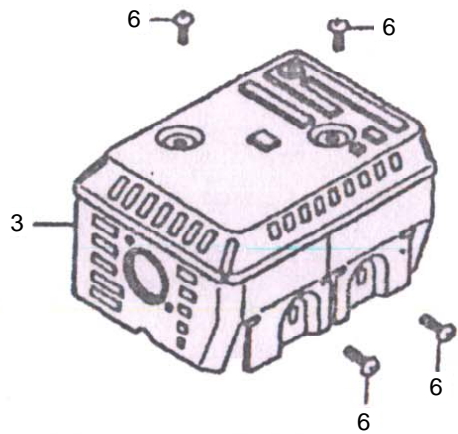

POS	QTY	PARTNUMBER	BESKRIVELSE	DESCRIPTION
1		402943	UDSTØDNING	MUFFLER
3		402944	VARMESKJOLD	COVER FOR MUFFLER
4		402945	GNISTFANG	SPARKARRESTER
6		402946	BOLT M5X8	BOLT M5X8
7		402947	BOLT M4X6	BOLT M4X6
8		402948	MØTRIK M8	NUT M8