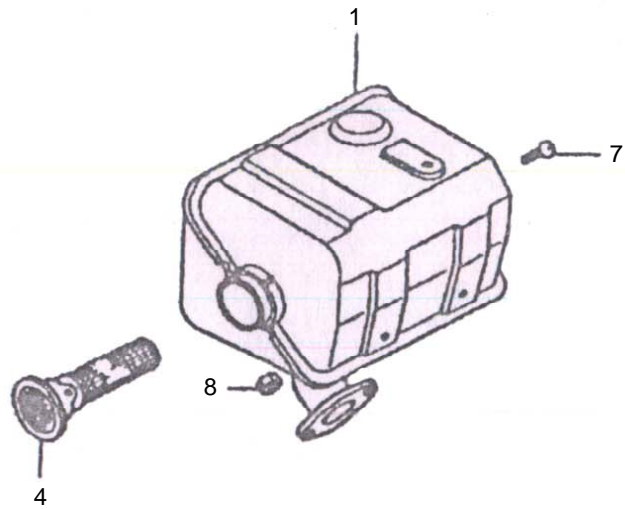

POS	QTY	PARTNUMBER	BESKRIVELSE	DESCRIPTION
1		402943	UDSTØDNING	MUFFLER
3		402944	VARMESKJOLD	COVER FOR MUFFLER
4		402945	GNISTFANG	SPARKARRESTER
6		402946	BOLT M5X8	BOLT M5X8
7		402947	BOLT M4X6	BOLT M4X6
8		402948	MØTRIK M8	NUT M8