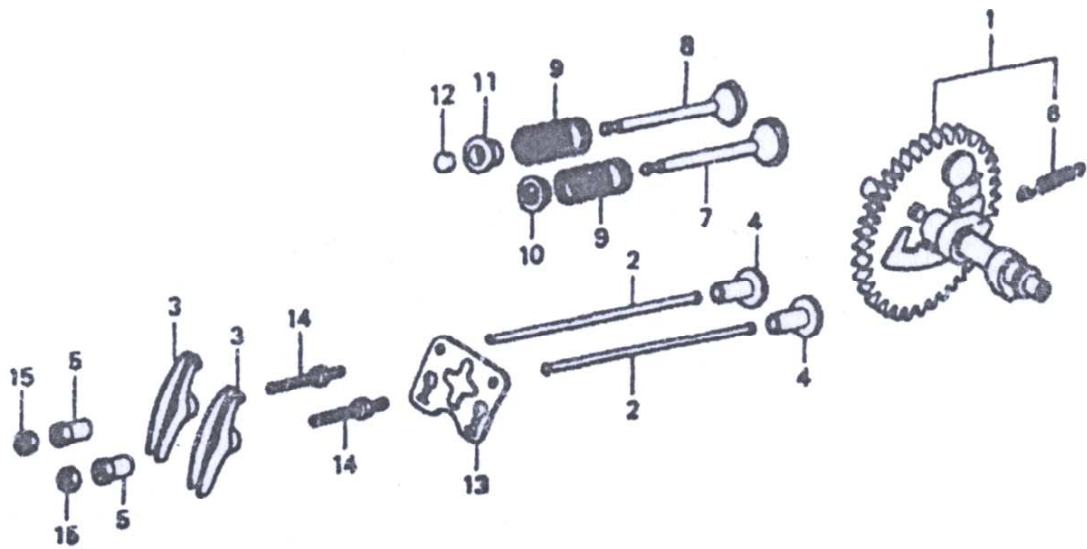

POS	QTY	PARTNUMBER	BESKRIVELSE	DESCRIPTION
1		402872	KNASTAKSEL	CAMSHAFT
2		402873	STØDSTANG	PUSH ROD
3		402874	VIPPEARME	ROCKERARM
4		402875	VENTIL LØFTER	VALVE LIFTER
5		402876	STILLESKRUE	SCREW/ADJUST
6		402877	RETUR FJEDER	RETURN SPRING
7		402878	INDSUGNINGSVENTIL	INTAKE VALVE
8		402879	UDSTØDNINGSVENTIL	EXHAUST VALVE
9		402880	VENTIL FJEDER	VALVE SPRING
10		402881	FJEDERSÆDE INDSUGNING	SPRINGSEAT INTAKE
11		402882	FJEDERSÆDE UDSTØDNING	SPRINGSEAT EXHAUST
12		402883	VENTIL KLEMME	VALVE CLIP
13		402884	GUIDE PLADE	GUIDEPLATE
14		402885	BOLT SPECIAL M8	BOLT SPECIAL M8
15		402886	MØTRIK FOR STILLESKRUE	NUT FOR ADJUSTINGSCREW