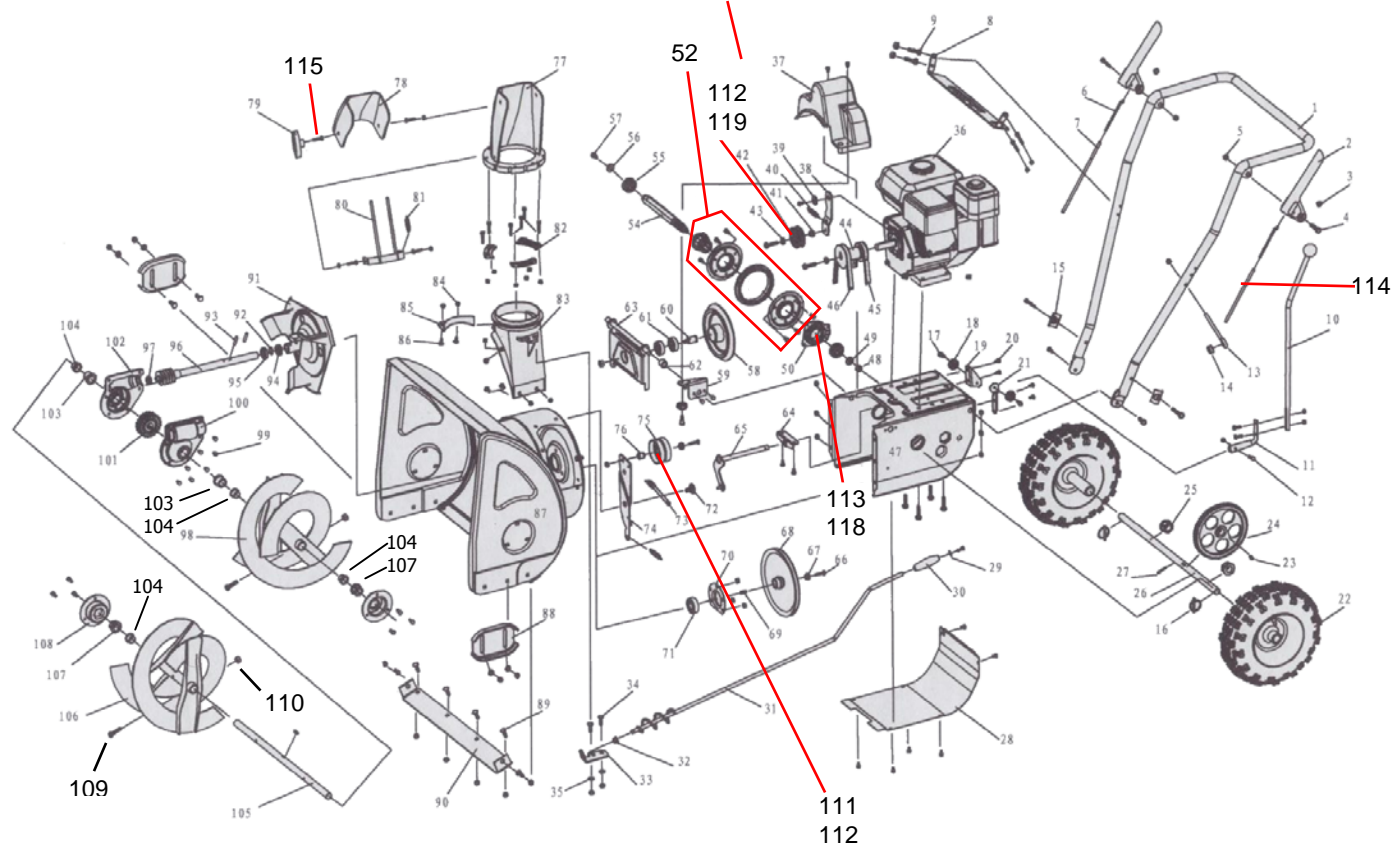

120 - PULLEY ASSY