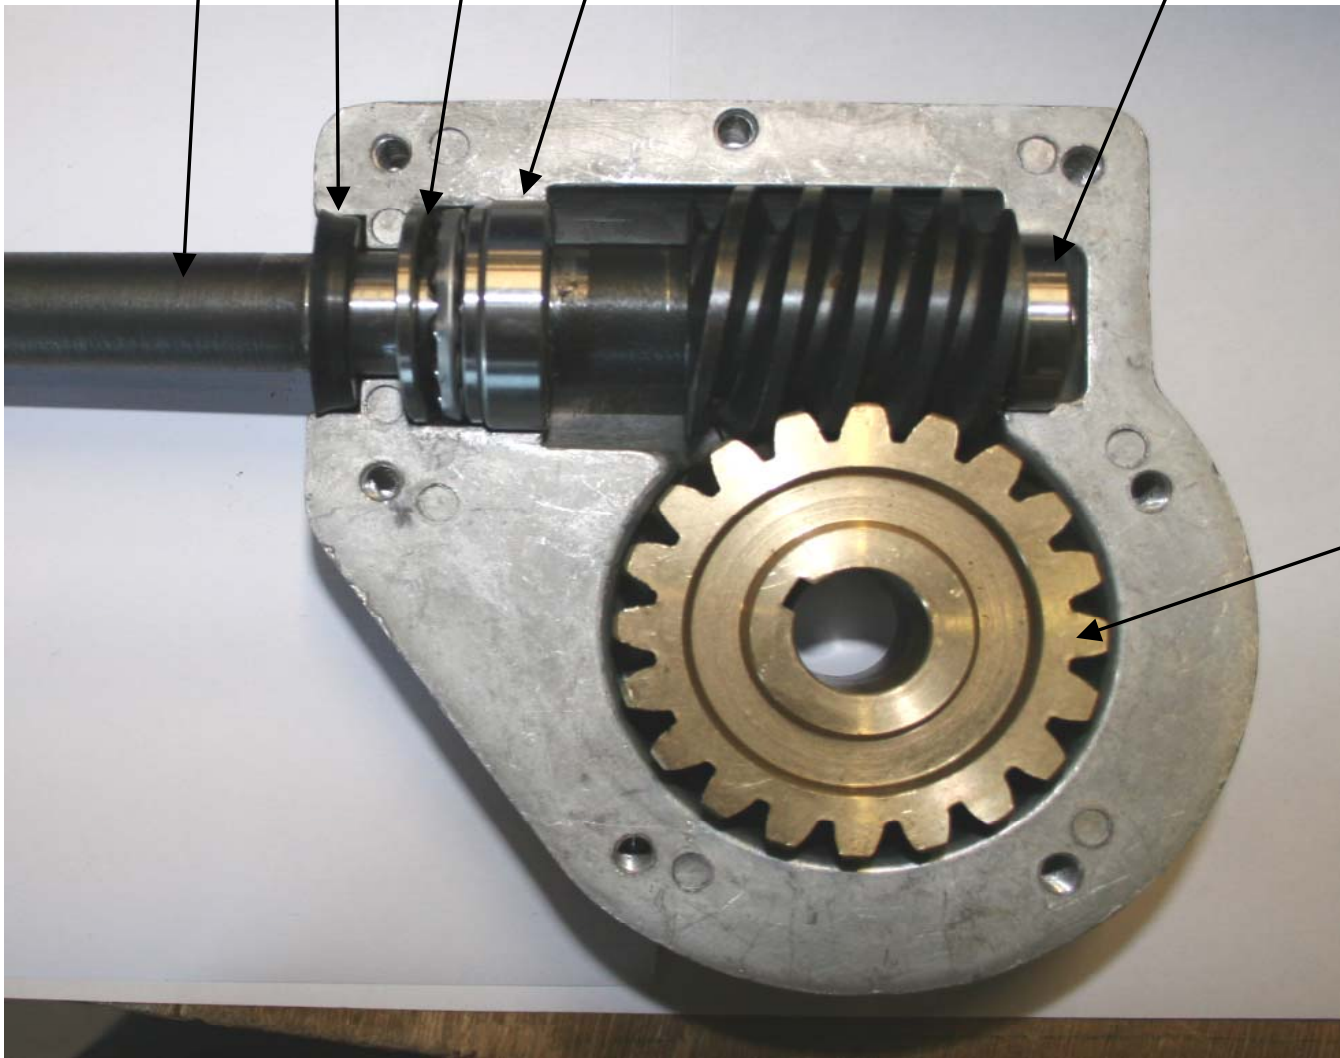

120 - PULLEY ASSY

96

92

94

95

97

101

POS	QTY	PARTNUMBER	BESKRIVELSE	DESCRIPTION
1	1	402725	STYR	HANDELBAR
2	1	402726	HÅNDTAG	HANDLE
3	1	402727	GUMMIBØS	RUBBER GLAND
4	4	90102749	SÆTBOLT 8.8 M8X45 FZ	SET BOLT M8X45 FZ
5	35	90100662	STÅLMØTRIK 8.8 M8 FZ	STEEL NUT M8 FZ
6	2	402728	KABELSTRAMMER	CABLE CLAMP
7	2	402729	KABEL FREMTRÆK KORT	CABLE
8	1	402730	PANEL	PANEL
9	5	90102730	SÆTBOLT 8.8 M6X35 FZ	SET BOLT M6X35 FZ
10	1	402731	HÅNDTAG	HANDLE
11	1	402732	BESLAG	BRACKET
12	1	90102724	SÆTBOLT 8.8 M6X30 FZ	SET BOLT M6X30 FZ
13	1	402733	KABELHOLDER	CABLE HOLDER
14	1	402734	BØS	BUSHING
15	2	402735	BESLAG FOR STYR	BRACKET
16	2	402736	LÅSESPLIT	LOCKING COTTER
17	3	90152100	SORTBOLT 10.9 M8X45 FZ	STEEL BOLT M8X45 FZ
18	3	402737	HJUL	WHEEL
19	1	402738	BESLAG	BRACKET
20	23	90102721	SÆTBOLT 8.8 M6X10 FZ	SET BOLT M6X10 FZ
21	1	402739	BESLAG	BRACKET
22	2	402740	HJUL 4.10-6	WHEEL 4.10-6
23	1	402741	NOT HALVCIRKEL M5X7.5X18	KEY M5X7.5X18
24	1	402742	GEARHJUL	GEAR WHEEL
25	2	402743	BØS	BUSHING
26	1	402744	AKSEL	AXLE
27	1	402745	RØRSTIFT 4.4X35	PIPE PIN 4.4X35
28	1	402746	SKJOLD	SHIELD
29	27	402747	SKIVE M6	WASHER M6
30	1	402748	HÅNDTAG 8 CM	HANDLE
31	1	402749	STANG	ROD
32	1	402750	PLASTIKBØS	BUSHING
33	1	402751	BESLAG	BRACKET
34	4	90103413	SÆTBOLT M8X20	SET BOLT M8X20
35	2	402752	SKIVE	WASHER
36	1	402753	BENZIN MOTOR 5,5 HK	ENGINE
37	1	402754	DÆKSEL	LID
38	1	402755	ARM / BESLAG	LEVER
39	1	402756	SKIVE	WASHER
40	1	402757	FJEDER	SPRING
41	1	402758	SKIVE	WASHER
42	1	402759	STRAMMERULLE INKL LEJE	TENSION ROLL
43	2	402760	SKIVE	WASHER
44	1	402761	REMSKIVE DOBBELT	BELT PULLEY
45	1	90301052	TANDREM 750-5M-15	BELT 750-5M-15
46	1	90308611	KILEREM FLANKEÅBEN 13 X 895 A	V-BELT 13X895
47	1	402764	CHASSIS BAG	CHASSIS
48	2	90100663	STÅLMØTRIK 8.8 M10 FZ	STEEL NUT M10 FZ
49	1	402765	SKIVE M10	WASHER M10