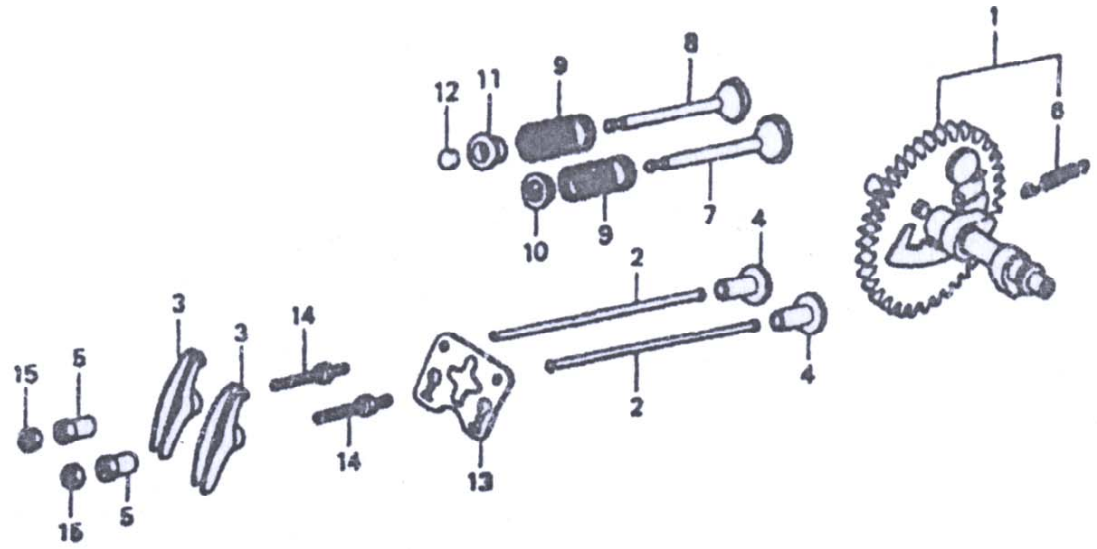

POS	QTY	PARTNUMBER	BESKRIVELSE	DESCRIPTION
1		402872	KNASTAKSEL	CAMSHAFT
2		402873	STØDSTANG	PUSH ROD
3		402874	VIPPEARME	ROCKERARM
4		402875	VENTIL LØFTER	VALVE LIFTER
5		402876	STILLESKRUE	SCREW/ADJUST
6		402877	RETUR FJEDER	RETURN SPRING
7		402878	INDSUGNINGSVENTIL	INTAKE VALVE
8		402879	UDSTØDNINGSVENTIL	EXHAUST VALVE
9		402880	VENTIL FJEDER	VALVE SPRING
10		402881	FJEDERSÆDE INDSUGNING	SPRINGSEAT INTAKE
11		402882	FJEDERSÆDE UDSTØDNING	SPRINGSEAT EXHAUST
12		402883	VENTIL KLEMME	VALVE CLIP
13		402884	GUIDE PLADE	GUIDEPLATE
14		402885	BOLT SPECIAL M8	BOLT SPECIAL M8
15		402886	MØTRIK FOR STILLESKRUE	NUT FOR ADJUSTINGSCREW