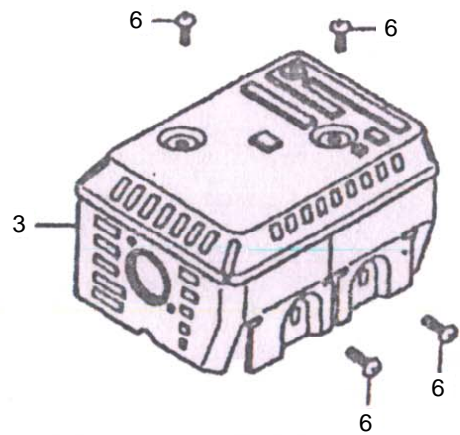

POS	QTY	PARTNUMBER	BESKRIVELSE	DESCRIPTION
1		402943	UDSTØDNING	MUFFLER
3		402944	VARMESKJOLD	COVER FOR MUFFLER
4		402945	GNISTFANG	SPARKARRESTER
6		402946	BOLT M5X8	BOLT M5X8
7		402947	BOLT M4X6	BOLT M4X6
8		402948	MØTRIK M8	NUT M8