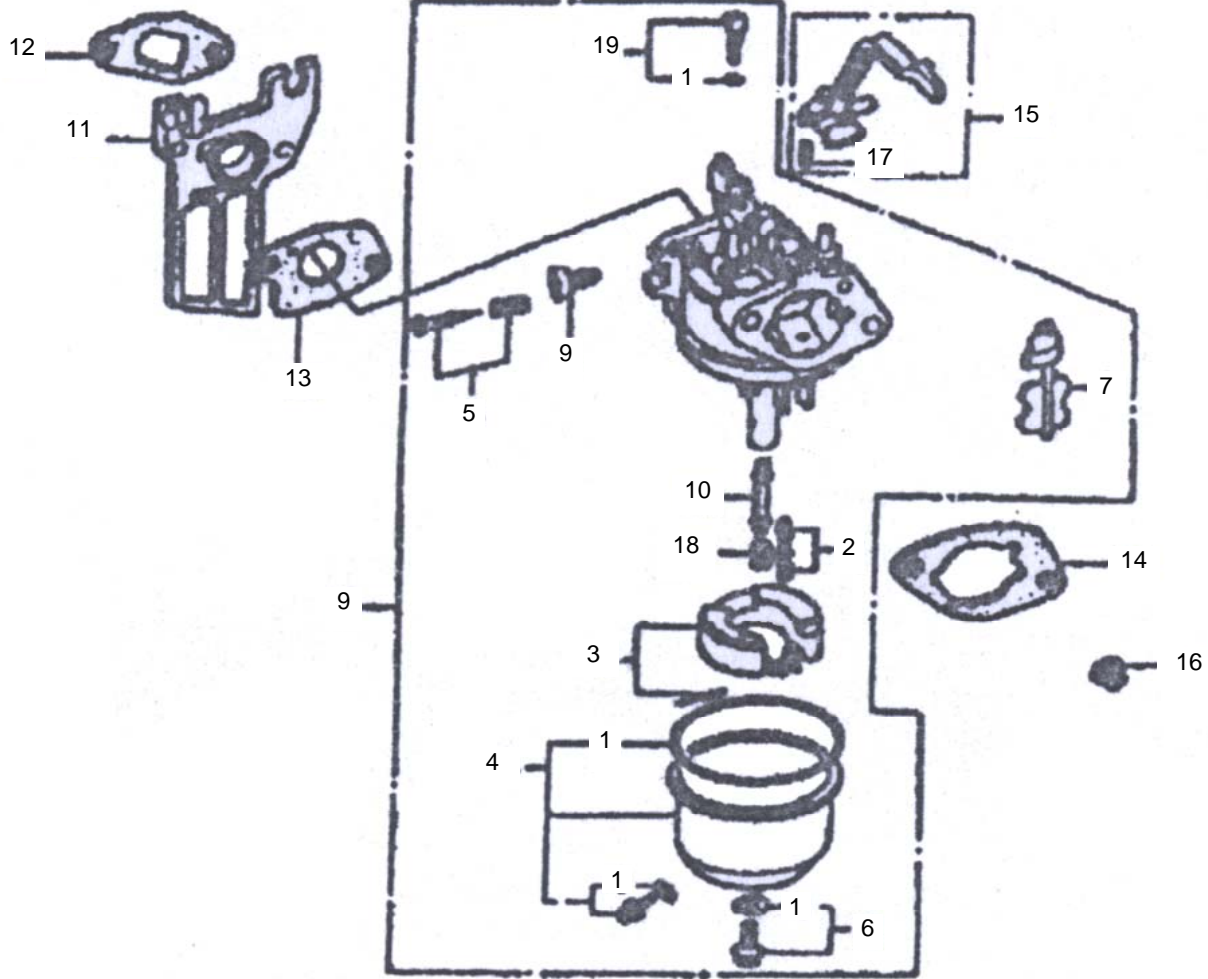

POS	QTY	PARTNUMBER	BESKRIVELSE	DESCRIPTION
1		402909	PAKNINGSSÆT	GASKET SET
2		402910	SVØMMER VENTIL	FLOAT VALVE
3		402911	SVØMMER	FLOAT
4		402912	SVØMMER KAMMER	FLOAT CHAMBER
5		402913	BLANDESKRUE	ADJUST SCREW
6		402914	SKRUE SÆT	SCREW SET
7		402915	SPJÆLD	CHOKER
8		402916	KARBURATOR KPL.	CARBURATOR ASSY
9		402917	STILLESKRUE GAS	ADJUST SCREW THROTTLE
10		402918	NÅL	NEEDLE
11		402919	ISOLATOR	INSOLATOR
12		402920	PAKNING	GASKET
13		402921	PAKNING KARBURATOR	GASKET KARBURETOR
14		402922	PAKNING LUFTFILTER	GASKET AIRFILTER
15		402923	CHOKER KPL.	CHOKER ASSY
16		402924	FLANGEMØTRIK M6	FLANGENUT M6
17		402925	FJEDER 2X12	SPRING PIN 2X12
18		402926	DYSE	JET
19		402927	STYR FOR DYSE	GUIDE FOR JET