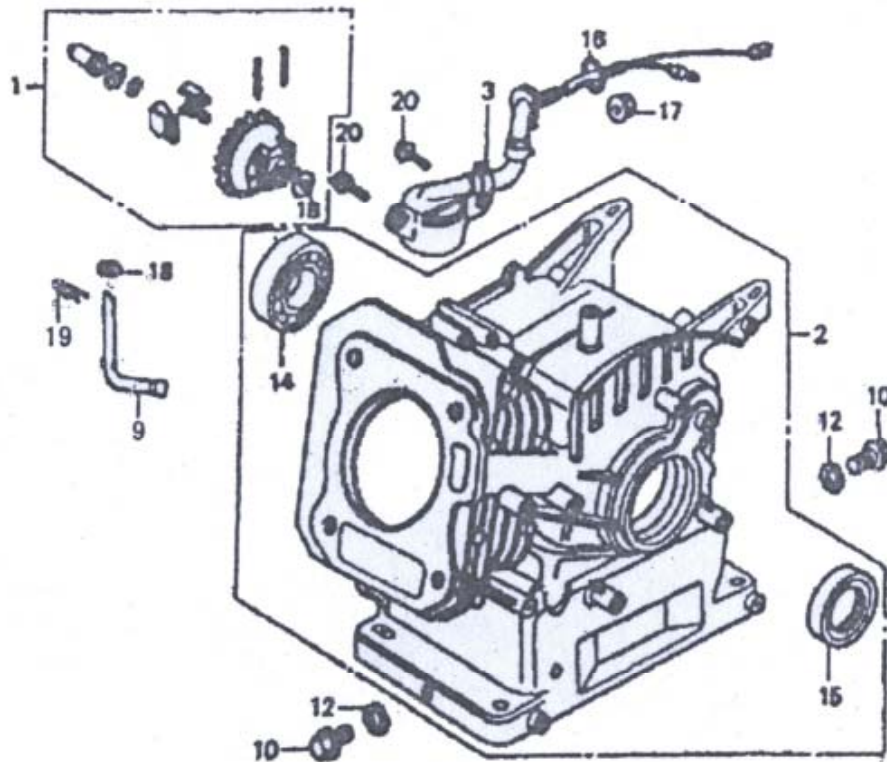

116

117

Pos	Vare nr. / Part no.	Qty	Beskrivelse	Description
116	403059	1	Låsering	Lock ring
117	403060	1	Fjeder	Spring

POS	QTY	PARTNUMBER	BESKRIVELSE	DESCRIPTION
1		402821	STYREBØS	INTAKE VALVE GUIDE
2		402822	STYREBØS	EXHAUST VALVE GUIDE
3		402823	TOPSTYKKE KPL.	CYLINDER HEAD ASSY
4		402824	LÅSERING FOR STYREBØS	VALVE GUIDE CLIP
5		402825	PAKNING FOR TOPSTYKKE	CYLINDER HEAD GASKET
6		402826	VENTILDÆKSEL	VALVECOVER
7		402827	VENTILDÆKSELPAKNING	VALVE COVER PACKING
8		402828	ÅNDERØR	BREATHERPIPE
9		402829	PAKNING FOR Udstødning	MUFFLER GASKET
10		402830	BOLT	FLANGE BOLT
11		402831	PINBOLT M6 X 94	STUD M6 X 94
11		402832	PINBOLT M6 X 112	STUD M6 X 112
12		402833	PINBOLT M8 X 32	STUD M8 X 32
13		402834	STYREBØS 10 x 16	DOWEL PIN 10 X 16
14		402835	BOLT M8 X 60	FLANGE BOLT M8 X 60
15		10011041	TÆNDRØR W22EP-U	SPARKPLUG W22EP-U

POS	QTY	PARTNUMBER	BESKRIVELSE	DESCRIPTION
1		402839	DREV KPL.	GOVENOR KIT ASSY
2		402837	KRUMTAPHUS	CRANKCASE ASSY
3		402838	OLIE SENSOR	OIL SENSOR
9		402844	ARM	GOVERNOR ARM
10		402845	BUNDPROP	DRAIN BOLT
12		402847	SPÆNDESKIVE 10.2 MM T. BUNDPR.	DRAIN BOLT WASHER 10.2 MM
14		290258	KUGLELEJE 6205	BALLING BEARING 6205
15		402849	OLIETÆTNING 25X41.25X6	OIL SEAL 25X41.25X6
16		402850	O-RING 14 MM	O-ring 14mm
17		402851	MØTRIK M10	FLANGE NUT M10
18		402852	SPÆNDESKIVE 6MM	PLAIN WASHER 6MM
19		402853	LÅSESTIFT 8MM	LOCK PIN 8MM
20		402854	BOLT M6X12	FLANGE BOLT M6X12