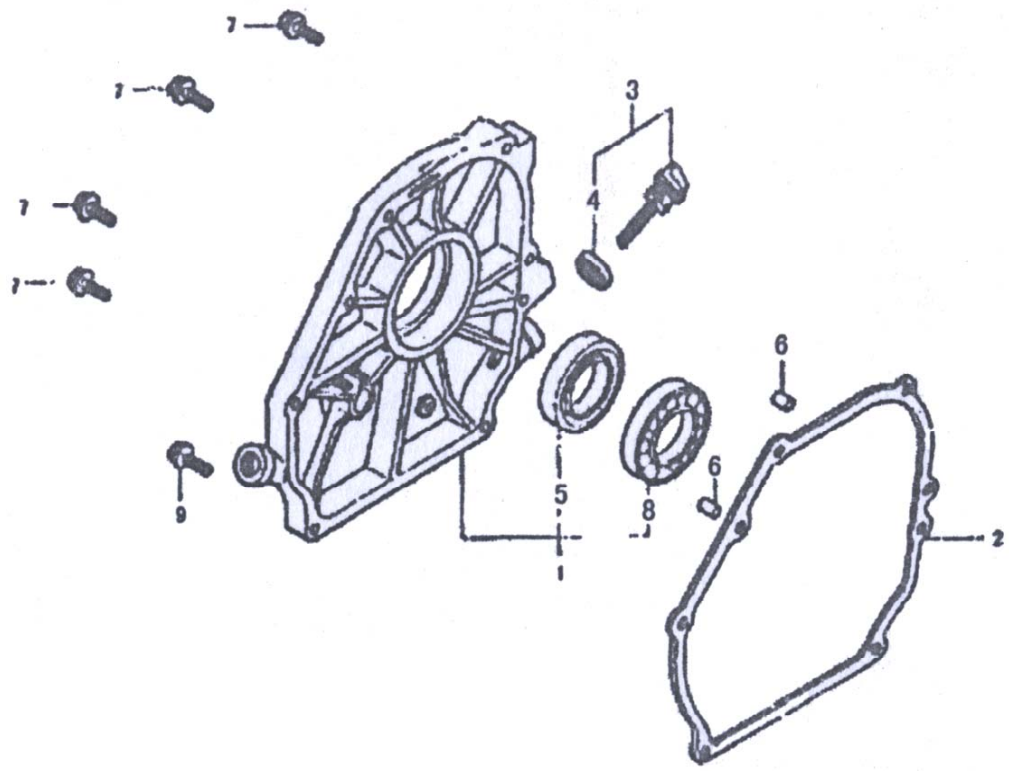

116

117

Pos	Vare nr. / Part no.	Qty	Beskrivelse	Description
116	403059	1	Låsering	Lock ring
117	403060	1	Fjeder	Spring

POS	QTY	PARTNUMBER	BESKRIVELSE	DESCRIPTION
1		402821	STYREBØS	INTAKE VALVE GUIDE
2		402822	STYREBØS	EXHAUST VALVE GUIDE
3		402823	TOPSTYKKE KPL.	CYLINDER HEAD ASSY
4		402824	LÅSERING FOR STYREBØS	VALVE GUIDE CLIP
5		402825	PAKNING FOR TOPSTYKKE	CYLINDER HEAD GASKET
6		402826	VENTILDÆKSEL	VALVECOVER
7		402827	VENTILDÆKSELPAKNING	VALVE COVER PACKING
8		402828	ÅNDERØR	BREATHERPIPE
9		402829	PAKNING FOR Udstødning	MUFFLER GASKET
10		402830	BOLT	FLANGE BOLT
11		402831	PINBOLT M6 X 94	STUD M6 X 94
11		402832	PINBOLT M6 X 112	STUD M6 X 112
12		402833	PINBOLT M8 X 32	STUD M8 X 32
13		402834	STYREBØS 10 x 16	DOWEL PIN 10 X 16
14		402835	BOLT M8 X 60	FLANGE BOLT M8 X 60
15		10011041	TÆNDRØR W22EP-U	SPARKPLUG W22EP-U

POS	QTY	PARTNUMBER	BESKRIVELSE	DESCRIPTION
1		402839	DREV KPL.	GOVENOR KIT ASSY
2		402837	KRUMTAPHUS	CRANKCASE ASSY
3		402838	OLIE SENSOR	OIL SENSOR
9		402844	ARM	GOVERNOR ARM
10		402845	BUNDPROP	DRAIN BOLT
12		402847	SPÆNDESKIVE 10.2 MM T. BUNDPR.	DRAIN BOLT WASHER 10.2 MM
14		290258	KUGLELEJE 6205	BALLING BEARING 6205
15		402849	OLIETÆTNING 25X41.25X6	OIL SEAL 25X41.25X6
16		402850	O-RING 14 MM	O-ring 14mm
17		402851	MØTRIK M10	FLANGE NUT M10
18		402852	SPÆNDESKIVE 6MM	PLAIN WASHER 6MM
19		402853	LÅSESTIFT 8MM	LOCK PIN 8MM
20		402854	BOLT M6X12	FLANGE BOLT M6X12