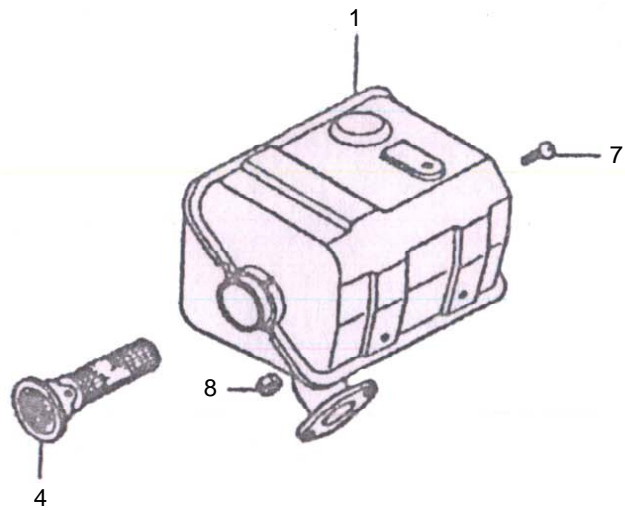

POS	QTY	PARTNUMBER	BESKRIVELSE	DESCRIPTION
1		402943	UDSTØDNING	MUFFLER
3		402944	VARMESKJOLD	COVER FOR MUFFLER
4		402945	GNISTFANG	SPARKARRESTER
6		402946	BOLT M5X8	BOLT M5X8
7		402947	BOLT M4X6	BOLT M4X6
8		402948	MØTRIK M8	NUT M8