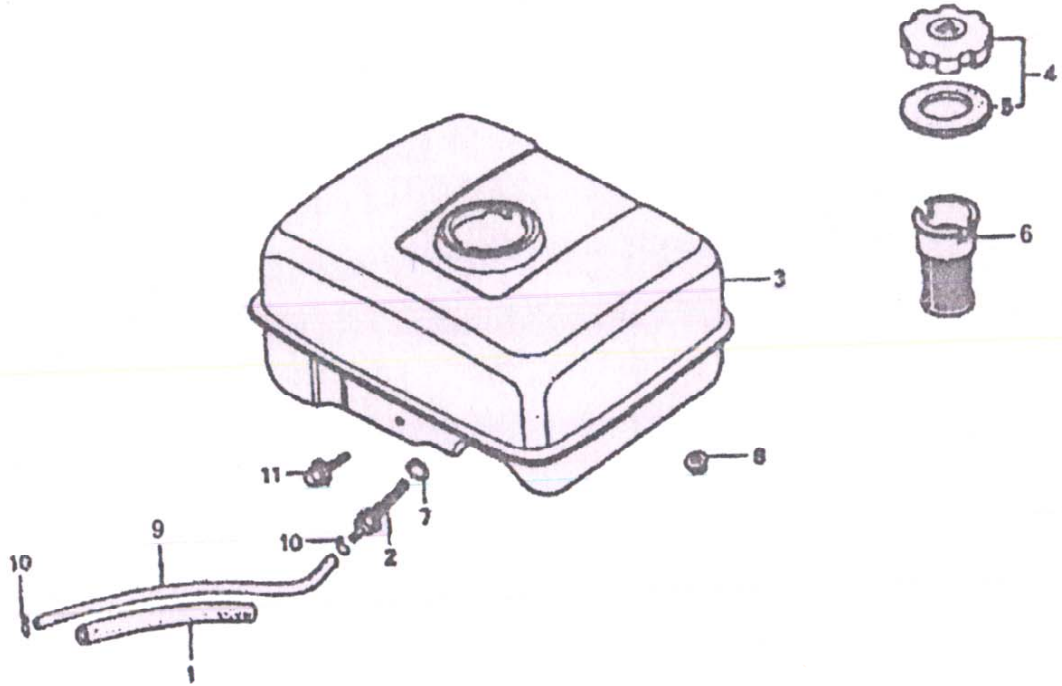

POS	QTY	PARTNUMBER	BESKRIVELSE	DESCRIPTION
1		402949	BESKYTTER	COVER/PROTECTION 107MM
2		402950	TANKSTUDS	JOINT
3		402951	BRÆNDSTOFTANK	FUELTANK
4		402952	LÅG FOR TANK	CAP FOR TANK
5		402953	PAKNING FOR LÅG	PACKING FOR CAP
6		402954	FILTER	FUEL FILTER
7		402955	O-RING 14MM	O-ring 14mm
8		402956	FLANGEMØTRIK M6	FLANGENUT M6
9		402957	FLANGEMØTRIK M4.5X140	FLANGENUT M4.5X140
10		402958	KLEMME	CLIP
11		402954	FILTER	FUEL FILTER