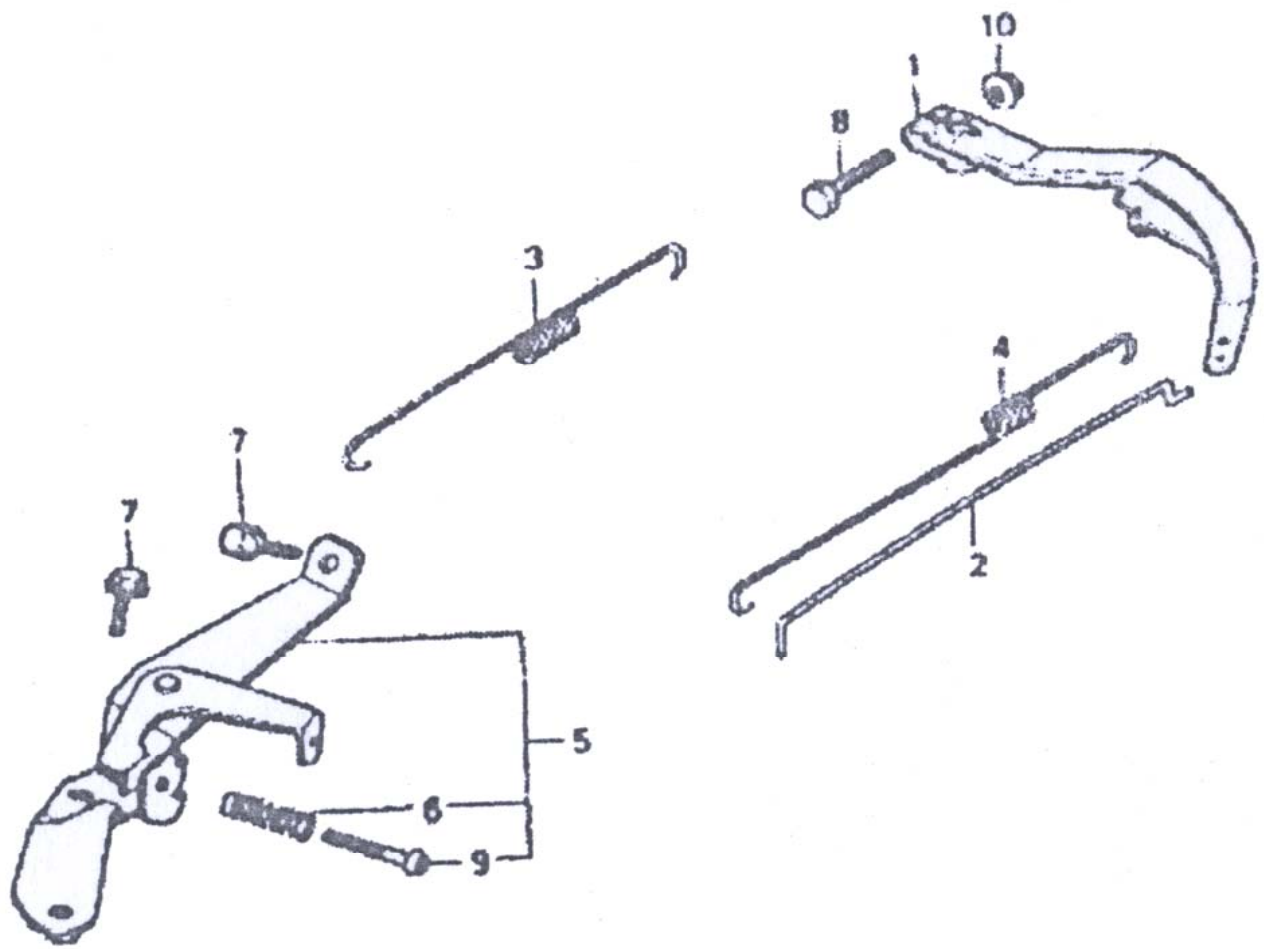

POS	QTY	PARTNUMBER	BESKRIVELSE	DESCRIPTION
1		402966	ARM	ARM
2		402967	FORBINDER	CONNECTOR
3		402968	FJEDER	SPRING
4		402969	RETURFJEDER	RETURN SPRING
5		402970	KONTROLARM KPL.	CONTROL ASSY
6		402971	JUSTERINGSFJEDER	ADJUSTING SPRING
7		402830	BOLT	FLANGE BOLT
8		402972	BOLT	BOLT
9		402973	BOLT M6X35	BOLT M6X35
10		402974	FLANGEMØTRIK M6	FLANGENUT M6