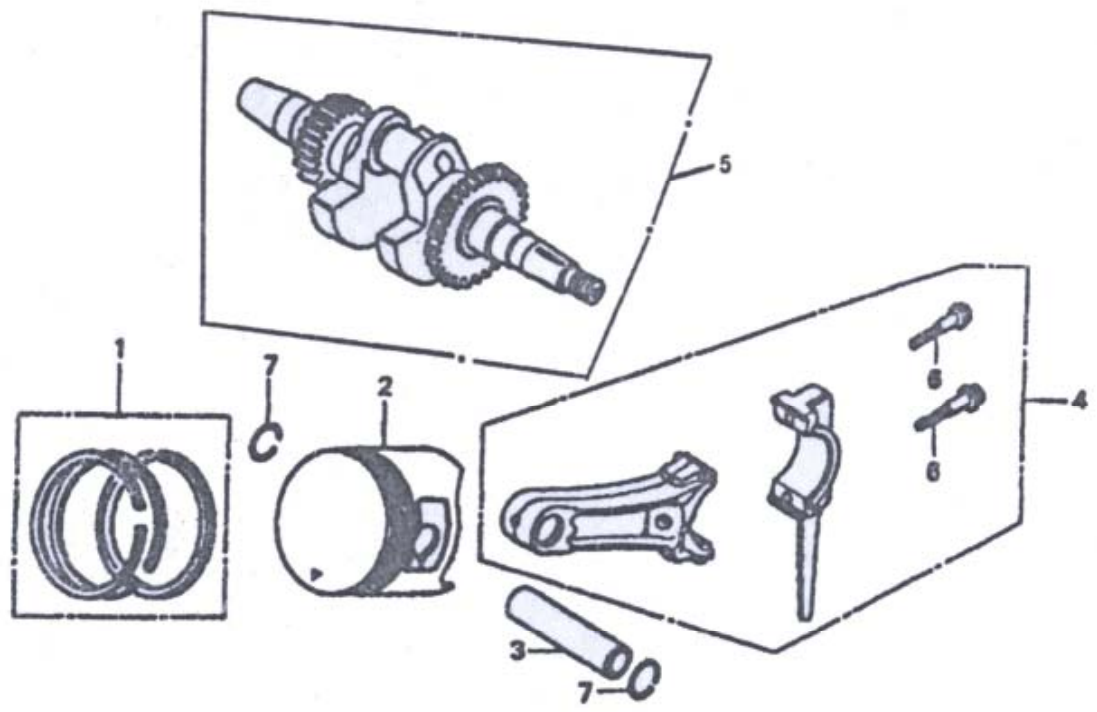

POS	QTY	PARTNUMBER	BESKRIVELSE	DESCRIPTION
1		402864	STEMPELRING SÆT	PISTON RING SET
2		402865	STEMPEL	PISTON
3		402866	KRYDSPIND	PISTONPIN
4		402867	PEJLESTANG KPL.	PISTON ROD ASSY
5		402868	KRUMTAP KPL.	CRANKSHAFT ASSY
6		403050	BOLT FOR LEJEOVERFALD	CONNECTION ROD BOLT
7		402869	LÅS FOR KRYDSPIND	LOCK FOR PISTONPIN
8		402870	BLÆSEHJUL	FAN WHEEL
9		402871	GEARHJUL	DRIVE GEAR