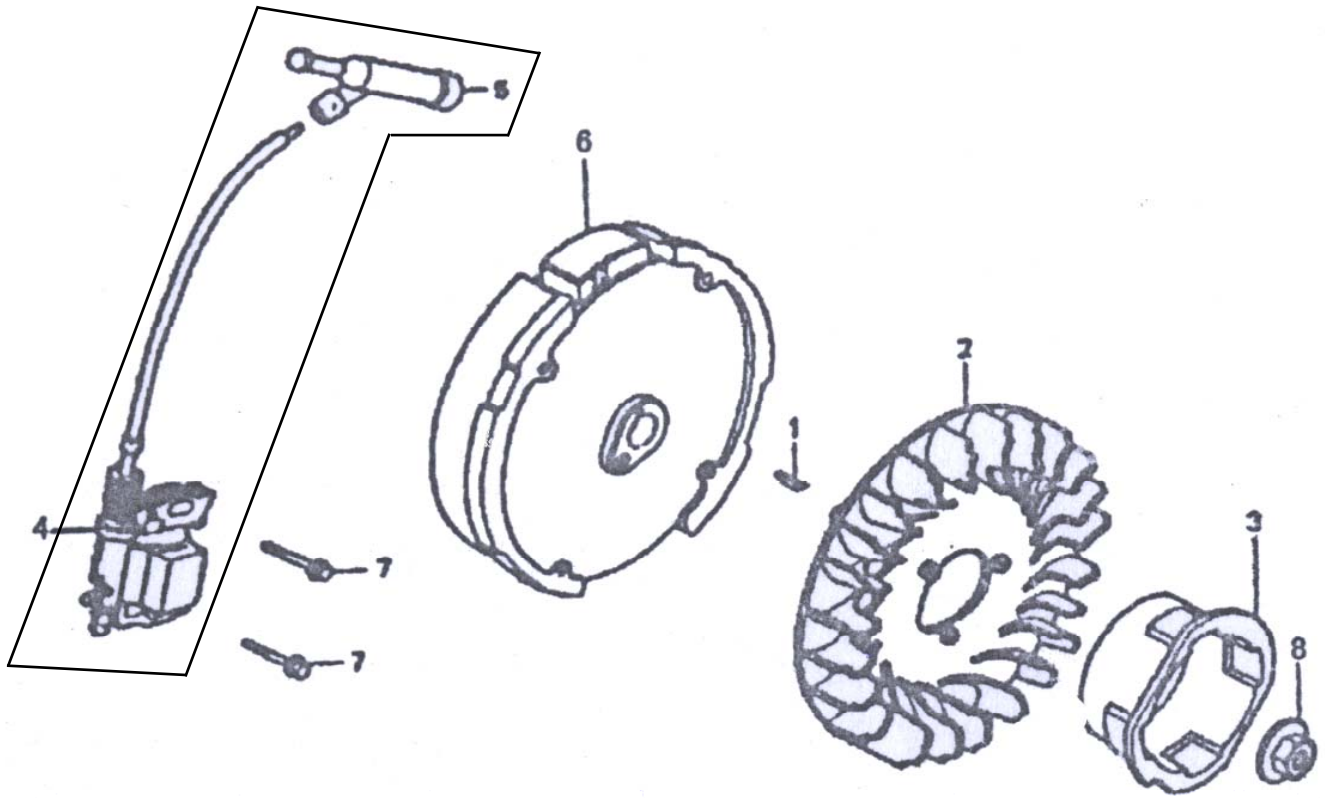

POS	QTY	PARTNUMBER	BESKRIVELSE	DESCRIPTION
1		402959	FEDER	KEY
2		402870	BLÆSEHJUL	FAN WHEEL
3		402960	STARTERTRISSE	STARTER RATCHET REEL
4		402961	TÆNDSPOLE	IGNITION COIL
5	1	402962	TÆNDRØRSHÆTTE	SPARK PLUG CAP
6		402963	SVINGHJUL	FLYWHEEL
7		402964	FLANGEBLØT M6X25	FLANGE BOLT M6X25
8		402965	BOLT M14	BOLT M14