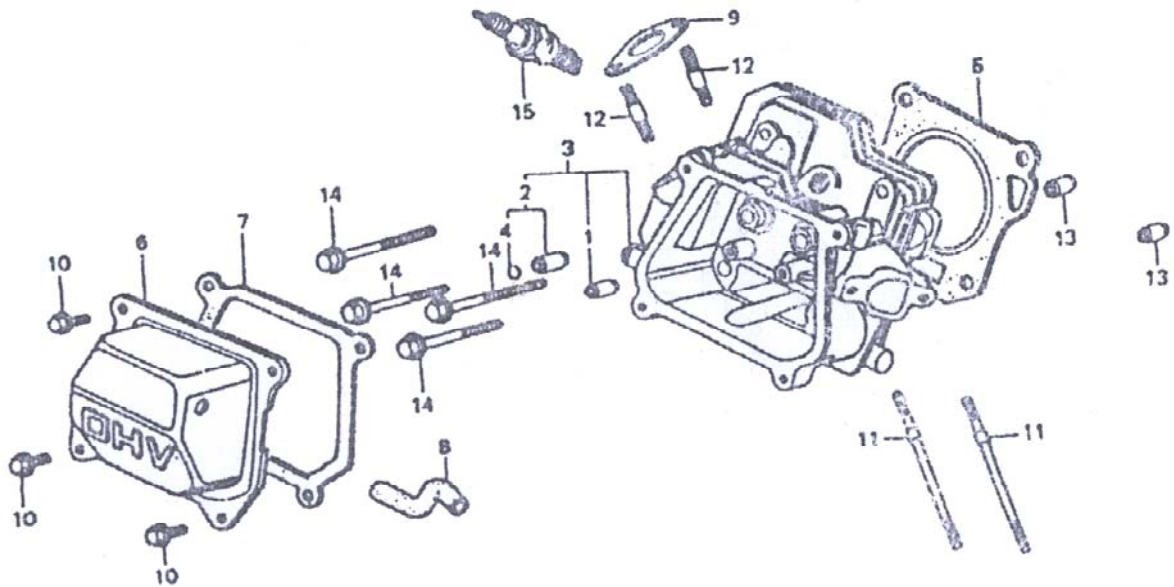

POS	QTY	PARTNUMBER	BESKRIVELSE	DESCRIPTION
101	1	402813	GEARHJUL	WORM WHEEL
102	1	402814	HUS FOR GEAR HØJRE	HOUSING RIGHT
103	1	402815	BØS	SHAFT SHEATH
104	4	402816	BØS	DRIVE SHAFT SHEATH
105	1	402817	AKSEL	OUTPUT SHAFT
106	1	402818	SNEGL HØJRE	AUGER RIGHT
107	2	402819	BØS	SHAFT SHEATH
108	2	402820	NAV	BEARING COVER
109	2	403030	SIKKERHEDSBOLT MED MØTRIK	SAFETY BOLT W/ NUT
110	2	403031	MØTRIK	NUT
111	2	403054	SKÅL	BOWL
112	1	403055	LEJE	BEARING
113	1	403056	LEJE	BEARING
114	1	403057	KABEL FOR SKOVL LANGT	CABEL AUGER
115	1	403058	BOLT	BOLT
116	1	403059	LÅSERING	LOCK RING
117	1	403060	FJEDER	SPRING
118	2	403574	SKÅL	BOWL
119	2	404581	SKÅL	BOWL
120	1	407577	STRAMMERULLE KOMPLET	PULLEY ASSY

116

117

Pos	Vare nr. / Part no.	Qty	Beskrivelse	Description
116	403059	1	Låsering	Lock ring
117	403060	1	Fjeder	Spring

POS	QTY	PARTNUMBER	BESKRIVELSE	DESCRIPTION
1		402821	STYREBØS	INTAKE VALVE GUIDE
2		402822	STYREBØS	EXHAUST VALVE GUIDE
3		402823	TOPSTYKKE KPL.	CYLINDER HEAD ASSY
4		402824	LÅSERING FOR STYREBØS	VALVE GUIDE CLIP
5		402825	PAKNING FOR TOPSTYKKE	CYLINDER HEAD GASKET
6		402826	VENTILDÆKSEL	VALVECOVER
7		402827	VENTILDÆKSELPAKNING	VALVE COVER PACKING
8		402828	ÅNDERØR	BREATHERPIPE
9		402829	PAKNING FOR Udstødning	MUFFLER GASKET
10		402830	BOLT	FLANGE BOLT
11		402831	PINBOLT M6 X 94	STUD M6 X 94
11		402832	PINBOLT M6 X 112	STUD M6 X 112
12		402833	PINBOLT M8 X 32	STUD M8 X 32
13		402834	STYREBØS 10 x 16	DOWEL PIN 10 X 16
14		402835	BOLT M8 X 60	FLANGE BOLT M8 X 60
15		10011041	TÆNDRØR W22EP-U	SPARKPLUG W22EP-U

POS	QTY	PARTNUMBER	BESKRIVELSE	DESCRIPTION
1		402855	SIDEDÆKSEL	CRANKCASE COVER ASSY
2		402856	SIDEDÆKSELPAKNING	CASECOVER PACKING
3		402857	OLIESTANDMÅLER INKL PAKNING	OIL LEVEL CAP ASSY
5		402849	OLIETÆTNING 25X41.25X6	OIL SEAL 25X41.25X6
6		402858	STYREBØS 8X14	DOWEL PIN 8X14
7		402859	BOLT M8X32.2	FLANGE BOLT M8X32.2
8		290258	KUGLELEJE 6205	BALLING BEARING 6205
9		402860	OLIEPROP	OILFILTERPLUG