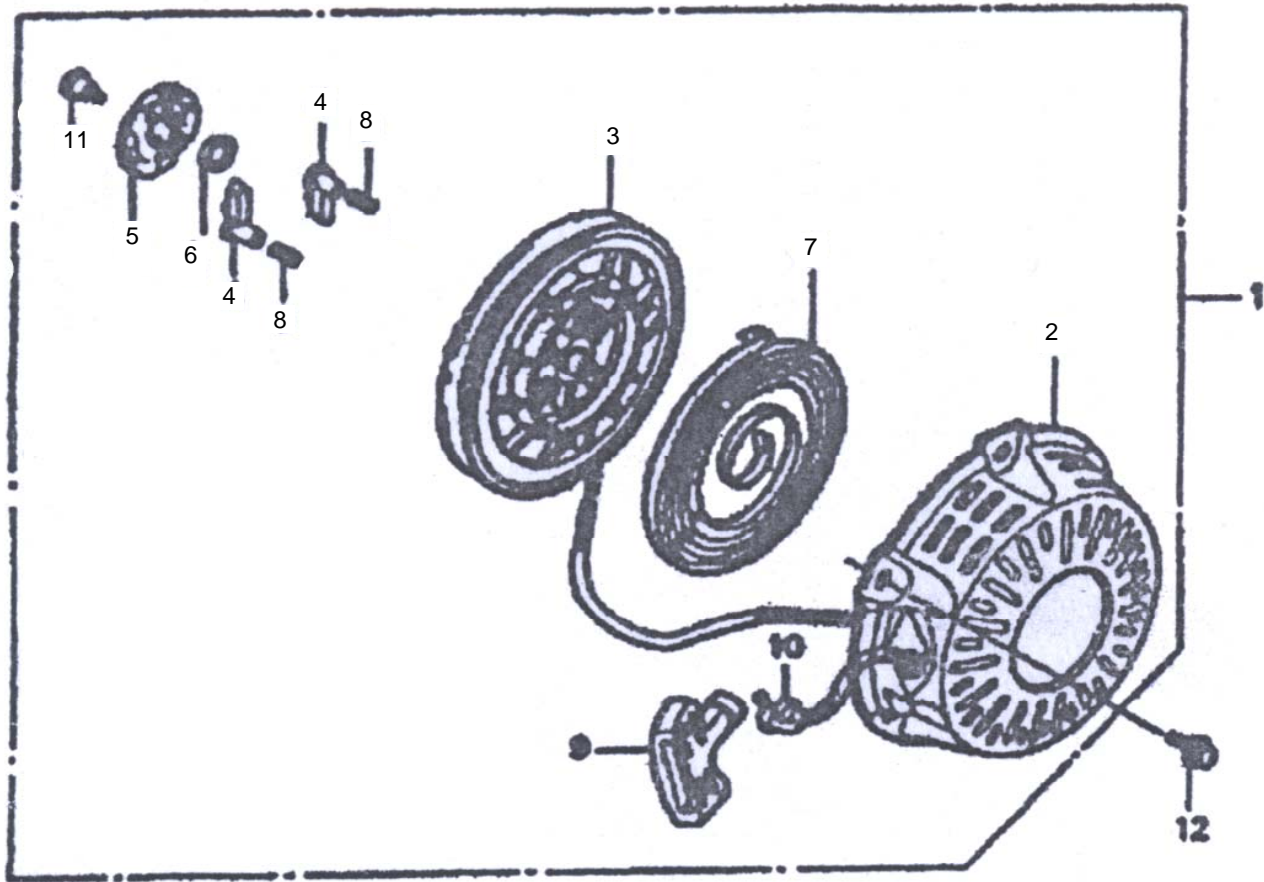

POS	QTY	PARTNUMBER	BESKRIVELSE	DESCRIPTION
1		402887	REKYLSTARTER KPL.	RECOILSTARTER ASSY
2		402888	STARTERHUS	RECOILSTARTER CASE
3		402889	SNORHJUL	RATCHET REEL
4		402890	STARTPAL	STARTER RATCHET
5		402891	PALHOLDER	RATCHET GUIDE
6		402892	FJEDER FOR PAL	RATCHET SPRING
7		402893	STARTFJEDER	RECOIL SPRING
8		402894	FJEDER	SPRING
9		402895	STARHÅNDTAG	HANDLE
10		402896	STARTSNOR	STARTERROPE
11		402897	BOLT	BOLT
12		402898	FLANGEBOLT M6X6	FLANGEBOLT M6X6