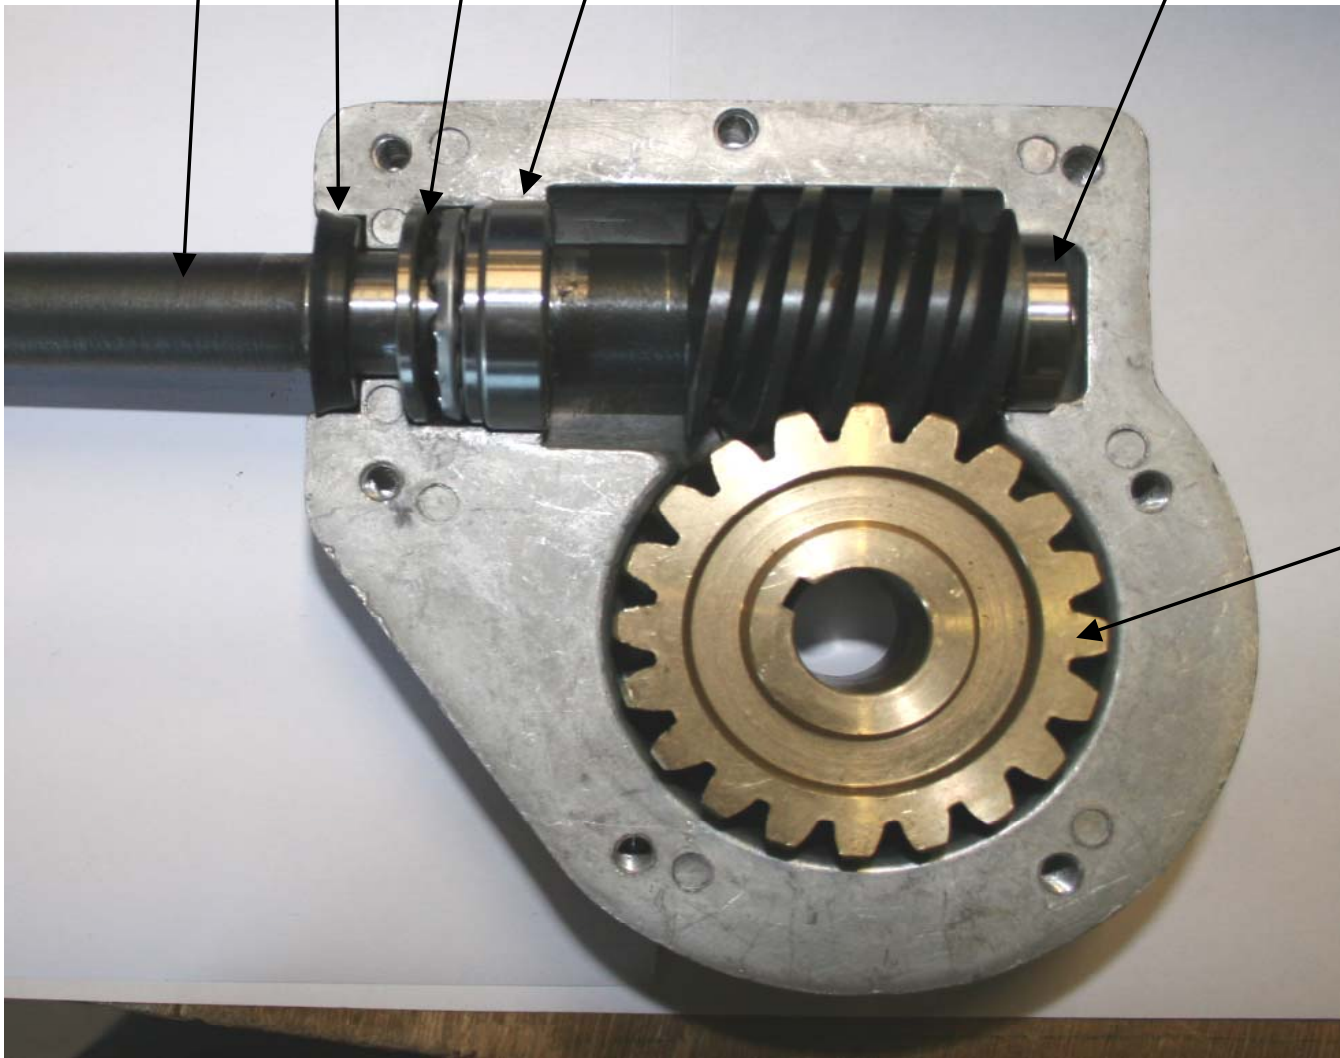

96

92

94

95

97

101

POS	QTY	PARTNUMBER	BESKRIVELSE	DESCRIPTION
1	1	402725	STYR	HANDLE
2	1	402726	HÅNDTAG	HANDLE
3	1	402727	GUMMIBØS	BUSH RUBBER
4	4	90102749	SÆTSKRUE M 8X 45 FZB 8.8	BOLT M8X45
5	35	90100662	STÅLMØTRIK M8	NUT M8
6	2	402728	KABELSTRAMMER	IRON STICK
7	2	402729	KABEL FREMTRÆK KORT	CABLE FORWARD
8	1	402730	PANEL	FRAME
9	5	90102730	SÆTSKRUE M 6X35 FZB 8.8	SCREW
10	1	402731	HÅNDTAG	OPERATION HANDLE
11	1	402732	BESLAG	BRACKET
12	1	90102724	SÆTSKRUE M6X30 FZB 8.8	SCREW M6X30
13	1	402733	KABELHOLDER	BRACKET
14	1	402734	BØS	RUBBER BUSH
15	2	402735	BESLAG FOR STYR	HANDLE WASHER
16	2	402736	LÅSESPLIT	SPRING PIN
17	3	90152100	STÅLBOLT M8X45 FZB 10.9	BOLT M8X45 FZB 10.9
18	3	402737	HJUL	CHAIN WHEEL
19	1	402738	BESLAG	FIXED PLATE
20	23	90102721	SÆTSKRUE M6X10 FZB 8.8	SCREW 6X10
21	1	402739	BESLAG	FIXED PLATE
22	2	402740	HJUL 4.10-6	TYRE 4.10-6
23	1	402741	FEDER 5X7,5X19	SEMICIRCULAR PIN 5x7.5x19
24	1	402742	GEARHJUL	GEAR WHEEL
25	2	402743	BØS	BUSH
26	1	402744	AKSEL	DRIVESHAFT
27	1	402745	SPLIT 35XØ4	PIN 35x Ø4
28	1	402746	SKJOLD	COVER
29	27	402747	SKIVE Ø6	WASHER Ø6
30	1	402748	HÅNDTAG	HANDLE
31	1	402749	STANG	HANDLE / ARM
32	1	402750	PLASTIKBØS	PLASTIC BUSH
33	1	402751	BESLAG	FIXING PLATE
34	4	90103413	SÆTSKRUE 8 X 20	SCREW 8X20
35	2	402752	SKIVE	WASHER
36	1	402753	BENZIN MOTOR 5,5 HK	GASOLINE ENGINE 5,5 HP
37	1	402754	DÆKSEL	WHEEL COVER
38	1	402755	ARM / BESLAG	FIXING PLATE
39	1	402756	SKIVE	FIXING PLATE WASHER
40	1	402757	FJEDER	SPRING 5
41	1	402758	SKIVE	WASHER 2
42	1	402759	STRAMMERULLE INKL LEJE	WHEEL ASSY WITH BEARING
43	2	402760	SKIVE	WASHER
44	1	402761	REMSKIVE DOBBELT	PULLEY DOUBBLE
45	1	402763	KILEREM Z686	BELT Z686
46		402762	KILEREM Z838	BELT Z838
47	1	402764	CHASSIS BAG	BOX COVER
48	2	90100663	STÅLMØTRIK M10	NUT M10
49	1	402765	SKIVE Ø10	WASHER Ø10
50	2	402766	COVER MED LEJE	COVER AND BEARING