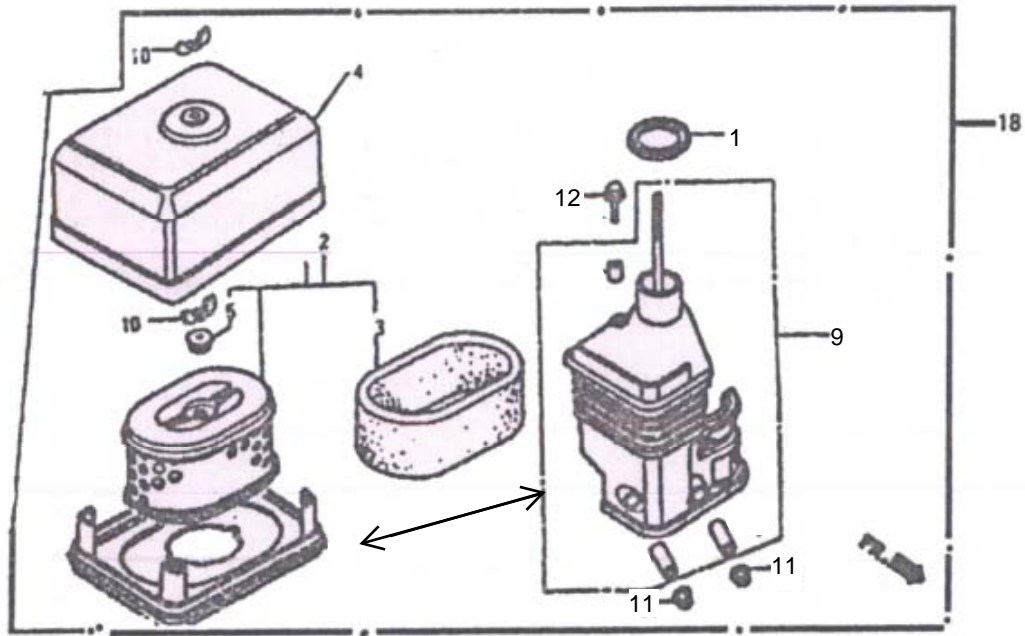

POS	QTY	PARTNUMBER	BESKRIVELSE	DESCRIPTION
1		402928	PAKNING	GASKET
2		402929	ELEMENT PAPIR/SKUM KPL.	ELEMENT PAPER/FOAM ASSY
3		402930	FORFILTER	FOAMFILTER FOR PAPERFILTER
4		402931	LÅG FOR LUFTFILTER	COVER FOR AIRFILTER (DUAL)
5		402932	BØS	AIR CLEANER GROMMET
9		402935	BUND KOMPLET MED PLADE	AIRCLEANER BUTTOM ASSY
10		402936	FINGERMØTRIK	WINGNUT
11		402937	FLANGEMØTRIK M6	FLANGENUT M6
12		90102729	SÆTSKRUE M6X20 FZB 8.8	SCREW M6X20
18		402942	LUFTFILTER KPL	AIRFILTER ASSY