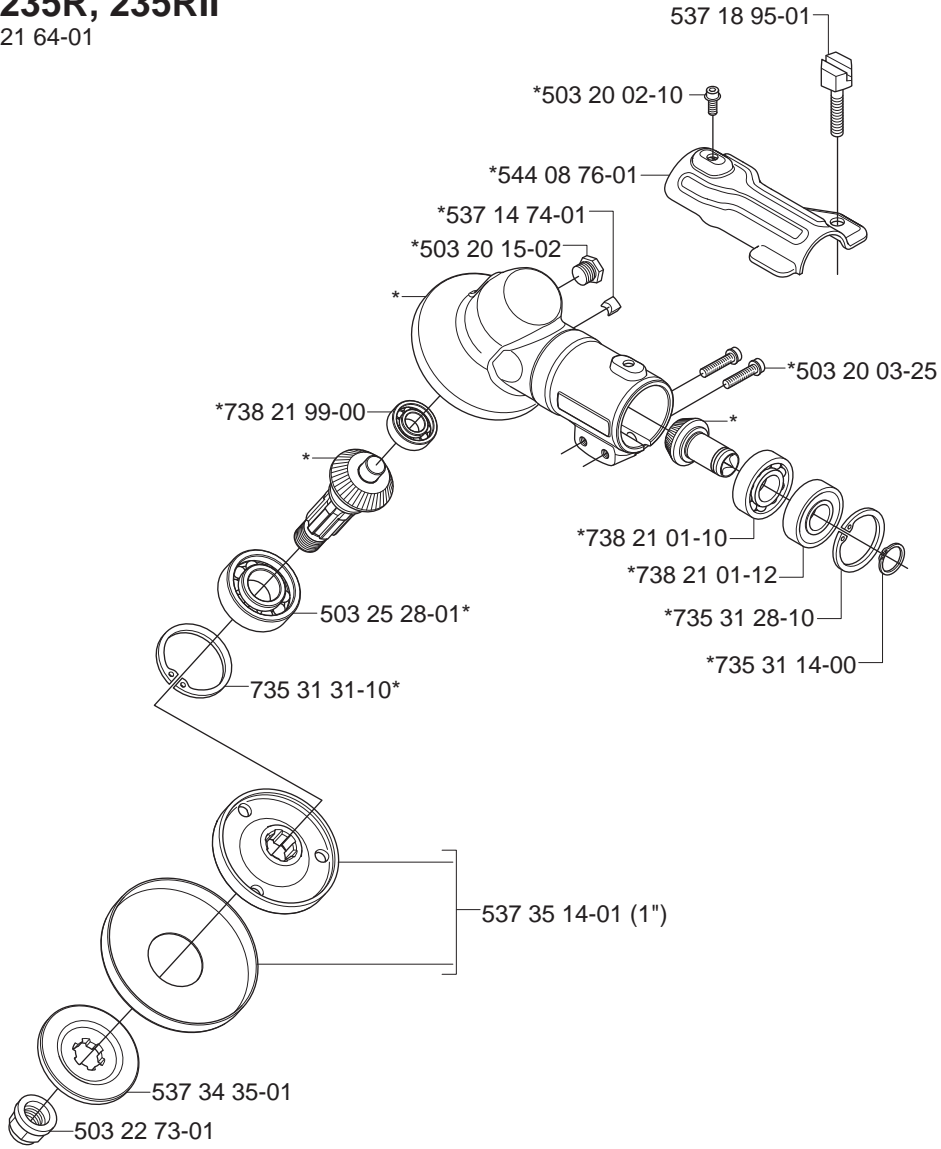

232L, 232R

235R

235RII, 235FR

Spare parts

Ersatzteile

Pièces détachées

Reserve onderdelen

Repuestos

Reservdelar

A 235FR, 235R, 235RII
 *compl 544 21 64-01

A 232L, 232R
 *compl 502 21 92-08 (1"/25,4mm)

B 235FR, 235R, 235R11

537 29 48-01

B 232L, 232R

537 29 48-01

503 79 56-01

C 235FR, 235R, 235R11

C 232R

*compl 503 72 43-03

D 235FR, 235R, 235RII
*compl 537 18 35-07

compl 544 25 10-01

- 503 21 66-18
- 544 25 14-01
- 544 25 08-01

E 232R
 *compl 502 19 58-13

F 232L
 *compl 503 78 05-03

G 232L, 232R

G 235FR, 235R, 235RII

H

J***compl 503 90 47-02****K*****compl 502 18 95-02****L*****compl 503 84 00-02****M**

N *compl 503 79 06-01

P *compl 503 72 80-01 (232L,R) ø35
*compl 503 69 46-01 (235FR,R) ø38
*compl 503 10 41-01 (235RII) ø40