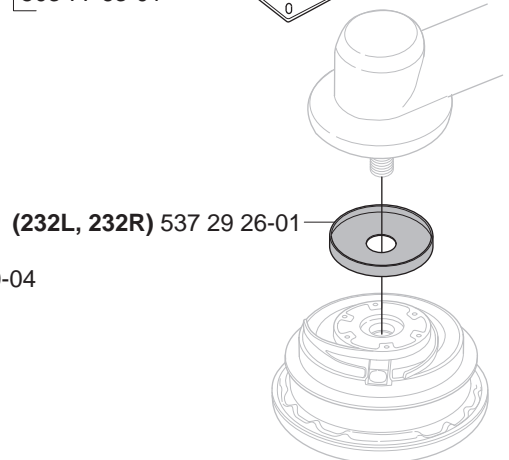

G 232L, 232R

G 235FR, 235R, 235RII

H

J***compl 503 90 47-02****K*****compl 502 18 95-02****L*****compl 503 84 00-02****M**

N *compl 503 79 06-01

P *compl 503 72 80-01 (232L,R) ø35
*compl 503 69 46-01 (235FR,R) ø38
*compl 503 10 41-01 (235RII) ø40

*compl 502 21 60-01 (232)
 **compl 502 21 60-14 (235)

Oil Airfilter
Öl Luftfilter
Aceite Filtro Air
Huile Filtera aire
Olja Luftfilter

(232L, 232R) 503 89 01-01
 (235FR, R, 235RII) 503 89 01-02

(232R) 503 74 40-01