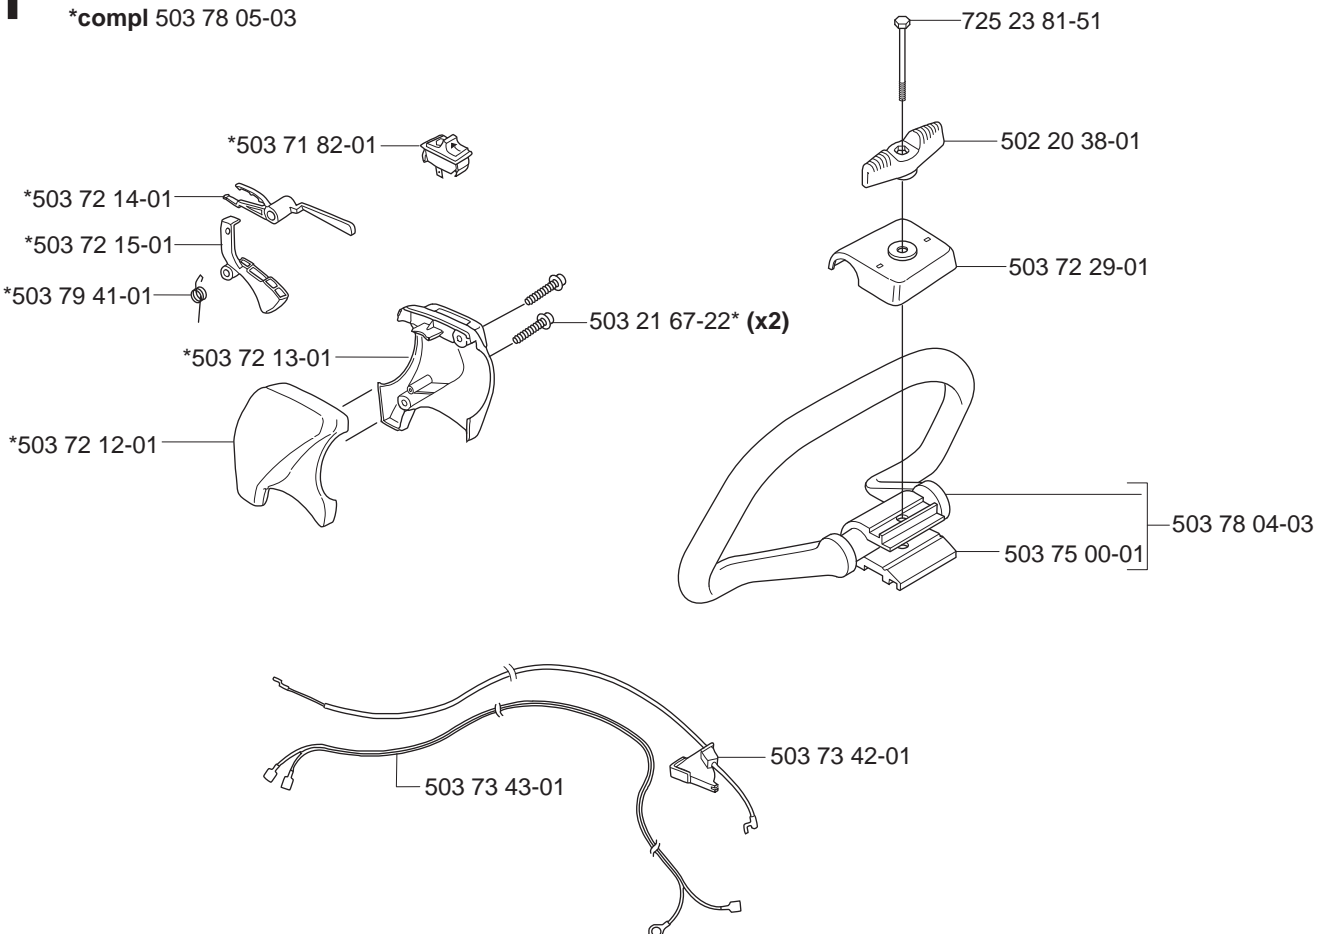

Reservdelar

A 235FR, 235R, 235RII
 *compl 544 21 64-01

A 232L, 232R
 *compl 502 21 92-08 (1"/25,4mm)

B 235FR, 235R, 235R11

537 29 48-01

B 232L, 232R

537 29 48-01

503 79 56-01

C 235FR, 235R, 235R11

C 232R

*compl 503 72 43-03

D 235FR, 235R, 235RII
*compl 537 18 35-07

compl 544 25 10-01

- 503 21 66-18
- 544 25 14-01
- 544 25 08-01

E 232R
 *compl 502 19 58-13

F 232L
 *compl 503 78 05-03

G 232L, 232R

G 235FR, 235R, 235RII

H

J***compl 503 90 47-02****K*****compl 502 18 95-02****L*****compl 503 84 00-02****M**

N *compl 503 79 06-01

P *compl 503 72 80-01 (232L,R) ø35
*compl 503 69 46-01 (235FR,R) ø38
*compl 503 10 41-01 (235RII) ø40