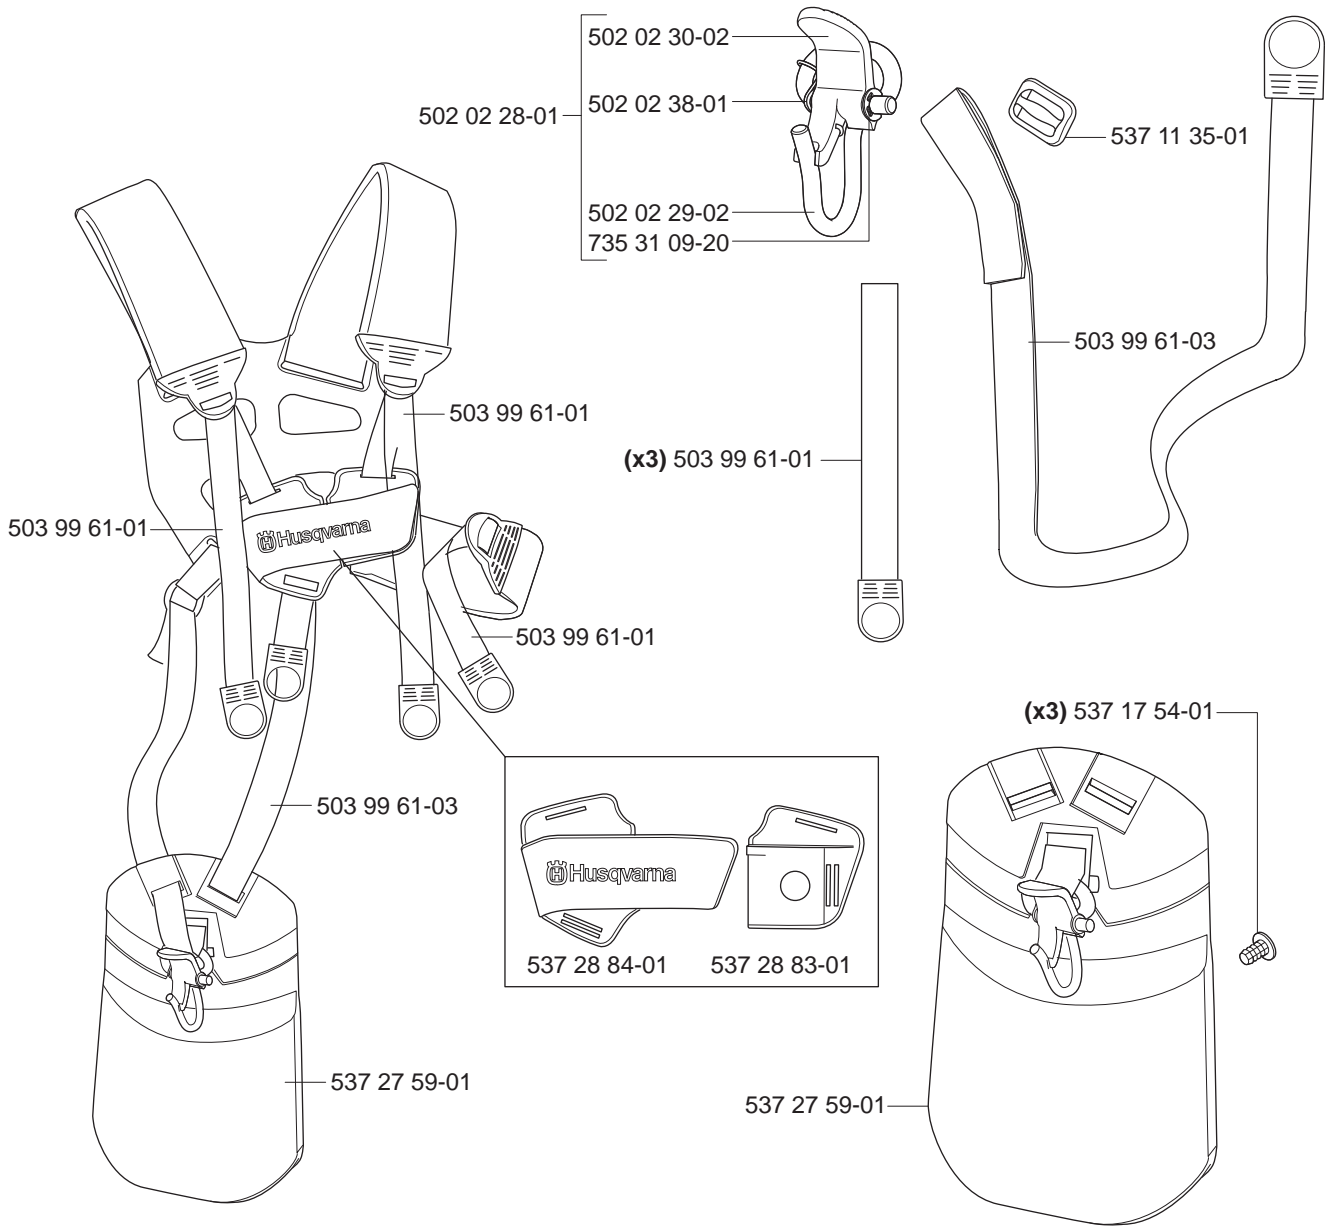

Reservdelar

A 235FR, 235R, 235RII
 *compl 544 21 64-01

A 232L, 232R
 *compl 502 21 92-08 (1"/25,4mm)

B 235FR, 235R, 235R11

537 29 48-01

B 232L, 232R

537 29 48-01

503 79 56-01

C 235FR, 235R, 235R11

C 232R

*compl 503 72 43-03

D 235FR, 235R, 235RII
*compl 537 18 35-07

compl 544 25 10-01

- 503 21 66-18
- 544 25 14-01
- 544 25 08-01

E 232R
 *compl 502 19 58-13

F 232L
 *compl 503 78 05-03

G 232L, 232R

G 235FR, 235R, 235RII

H

J***compl 503 90 47-02****K*****compl 502 18 95-02****L*****compl 503 84 00-02****M**

N *compl 503 79 06-01

P *compl 503 72 80-01 (232L,R) ø35
*compl 503 69 46-01 (235FR,R) ø38
*compl 503 10 41-01 (235RII) ø40

Q *compl 502 21 28-04

- ① 530 03 51-73
Set of gaskets
Dichtungssatz
Jeu de joints
Juego de juntas
Packningssats

S Duo Balance
compl 537 27 57-01
compl 537 27 57-03 US

T Accessories
Zubehöre
Accessoires
Accesorios
Tillbehör