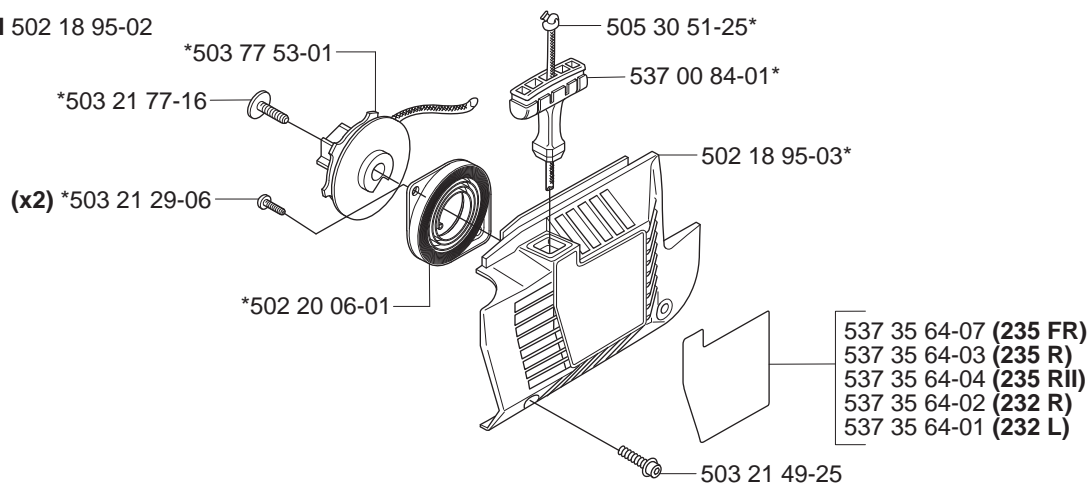

Reservdelar

A 235FR, 235R, 235RII
 *compl 544 21 64-01

A 232L, 232R
 *compl 502 21 92-08 (1"/25,4mm)

B 235FR, 235R, 235R11

537 29 48-01

B 232L, 232R

537 29 48-01

503 79 56-01

C 235FR, 235R, 235R11

C 232R

*compl 503 72 43-03

D 235FR, 235R, 235RII
*compl 537 18 35-07

compl 544 25 10-01

- 503 21 66-18
- 544 25 14-01
- 544 25 08-01

E 232R
 *compl 502 19 58-13

F 232L
 *compl 503 78 05-03

G 232L, 232R

G 235FR, 235R, 235RII

H

J***compl 503 90 47-02****K*****compl 502 18 95-02****L*****compl 503 84 00-02****M**

N *compl 503 79 06-01

P *compl 503 72 80-01 (232L,R) ø35
*compl 503 69 46-01 (235FR,R) ø38
*compl 503 10 41-01 (235RII) ø40