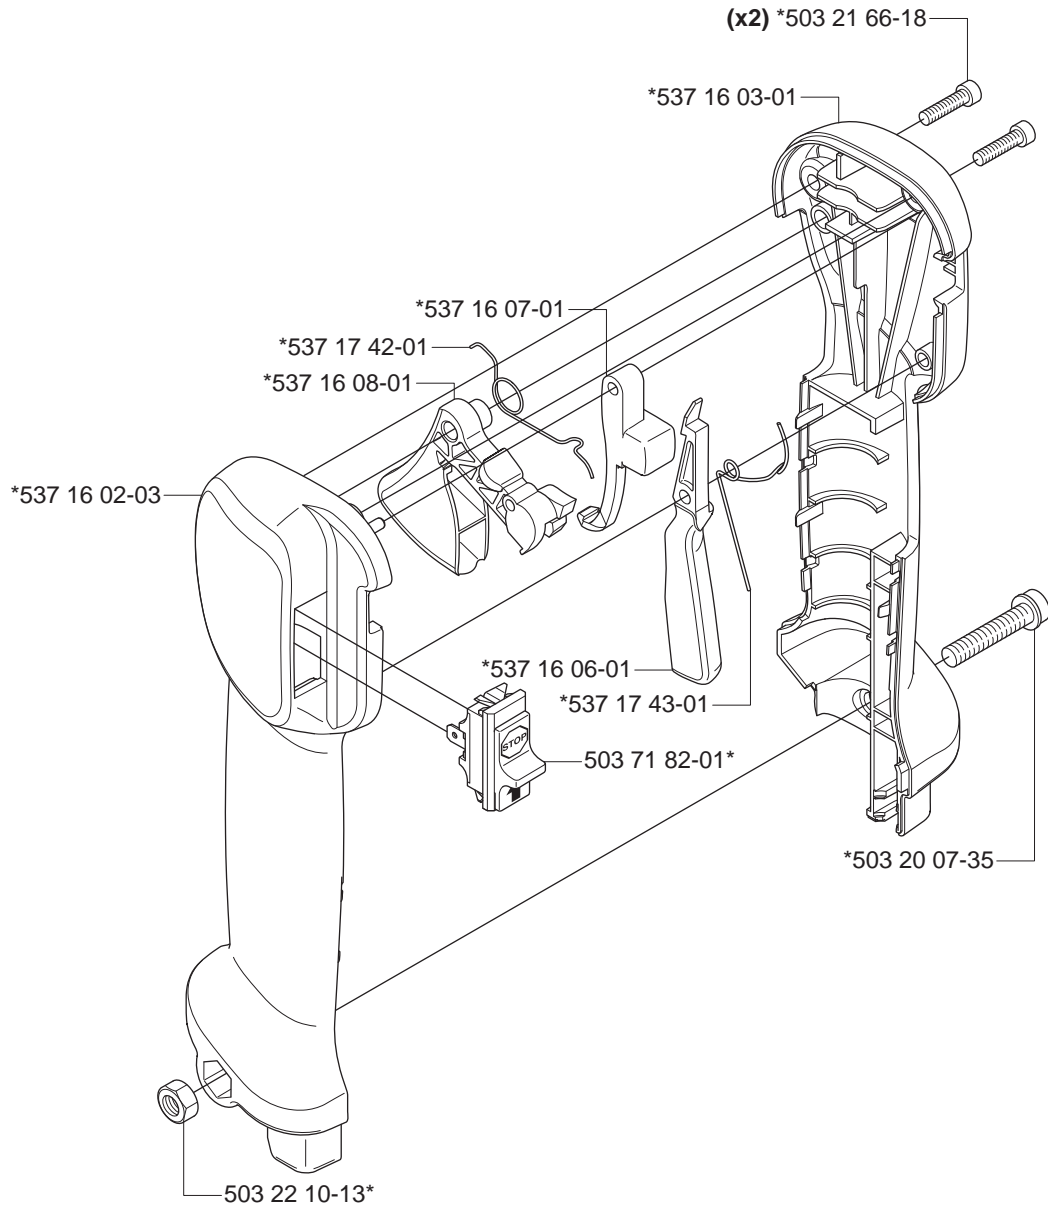

Reservdelar

A 235FR, 235R, 235RII
 *compl 544 21 64-01

A 232L, 232R
 *compl 502 21 92-08 (1"/25,4mm)

B 235FR, 235R, 235R11

537 29 48-01

B 232L, 232R

537 29 48-01

503 79 56-01

C 235FR, 235R, 235R11

C 232R

*compl 503 72 43-03

D 235FR, 235R, 235RII
*compl 537 18 35-07

compl 544 25 10-01

- 503 21 66-18
- 544 25 14-01
- 544 25 08-01

E 232R
 *compl 502 19 58-13

F 232L
 *compl 503 78 05-03

G 232L, 232R

G 235FR, 235R, 235RII

H

J***compl 503 90 47-02****K*****compl 502 18 95-02****L*****compl 503 84 00-02****M**

N *compl 503 79 06-01

P *compl 503 72 80-01 (232L,R) ø35
*compl 503 69 46-01 (235FR,R) ø38
*compl 503 10 41-01 (235RII) ø40