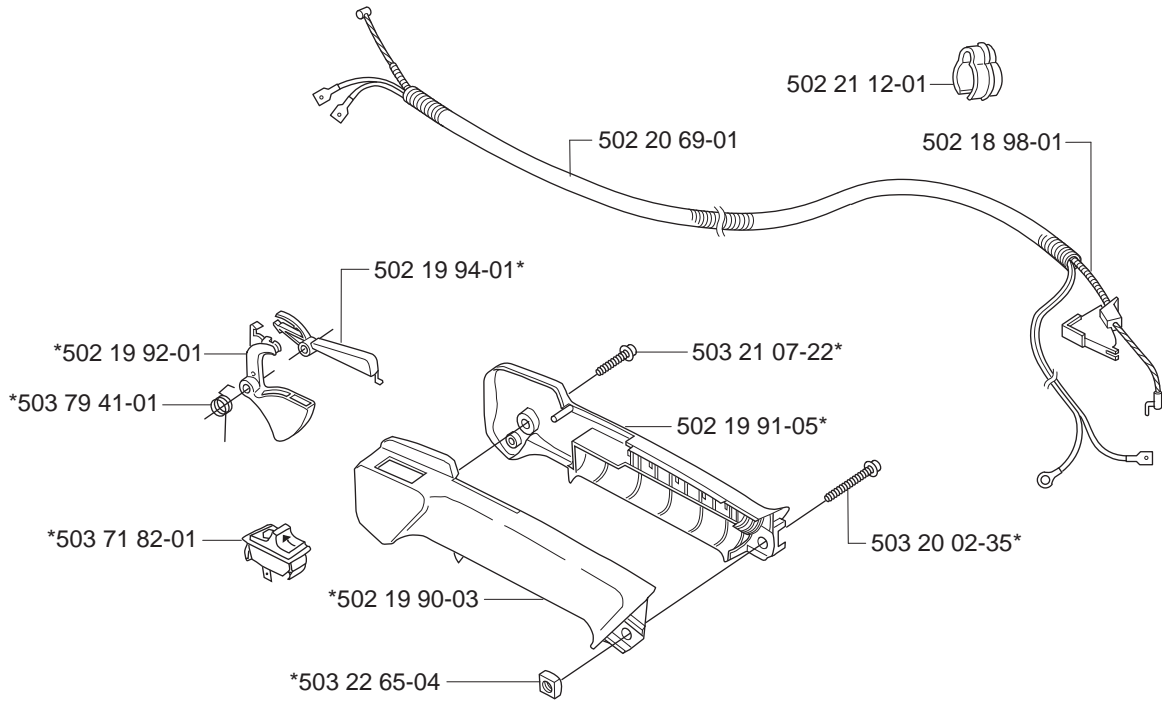

Reservdelar

A 235FR, 235R, 235RII
 *compl 544 21 64-01

A 232L, 232R
 *compl 502 21 92-08 (1"/25,4mm)

B 235FR, 235R, 235R11

537 29 48-01

B 232L, 232R

537 29 48-01

503 79 56-01

C 235FR, 235R, 235R11

C 232R

*compl 503 72 43-03

D 235FR, 235R, 235RII
*compl 537 18 35-07

compl 544 25 10-01

- 503 21 66-18
- 544 25 14-01
- 544 25 08-01

E 232R
 *compl 502 19 58-13

F 232L
 *compl 503 78 05-03

G 232L, 232R

G 235FR, 235R, 235RII

H

J***compl 503 90 47-02****K*****compl 502 18 95-02****L*****compl 503 84 00-02****M**

N *compl 503 79 06-01

P *compl 503 72 80-01 (232L,R) ø35
*compl 503 69 46-01 (235FR,R) ø38
*compl 503 10 41-01 (235RII) ø40