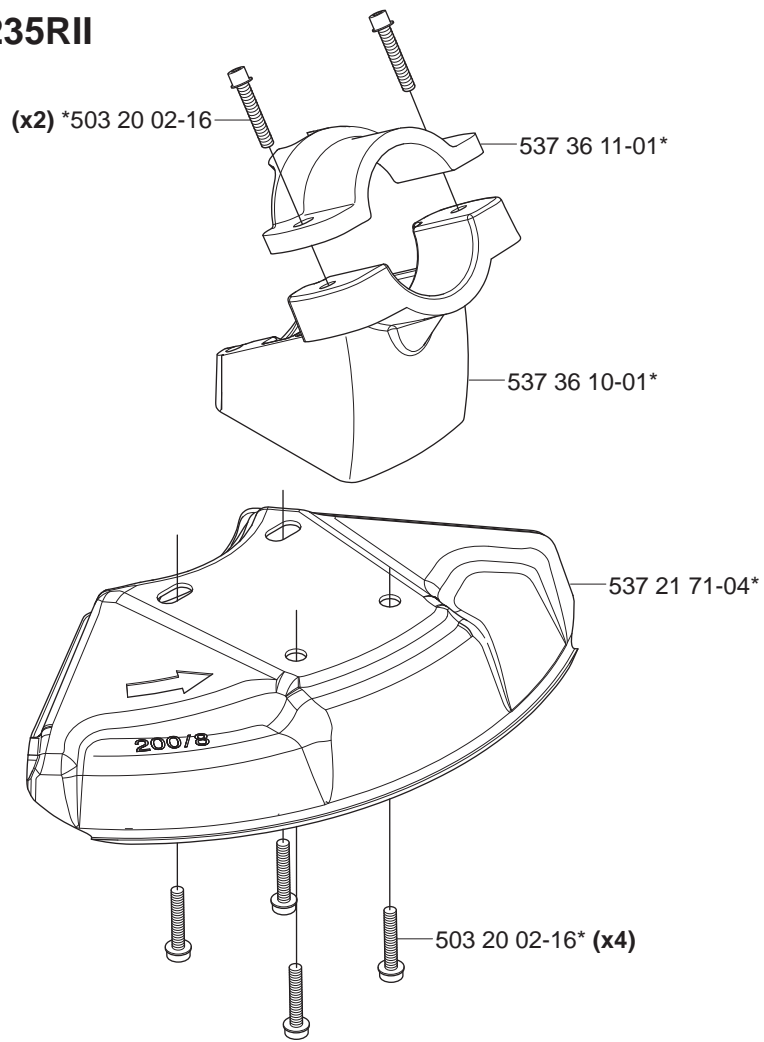

U 235FR, 235R, 235RII
*compl 537 38 77-01