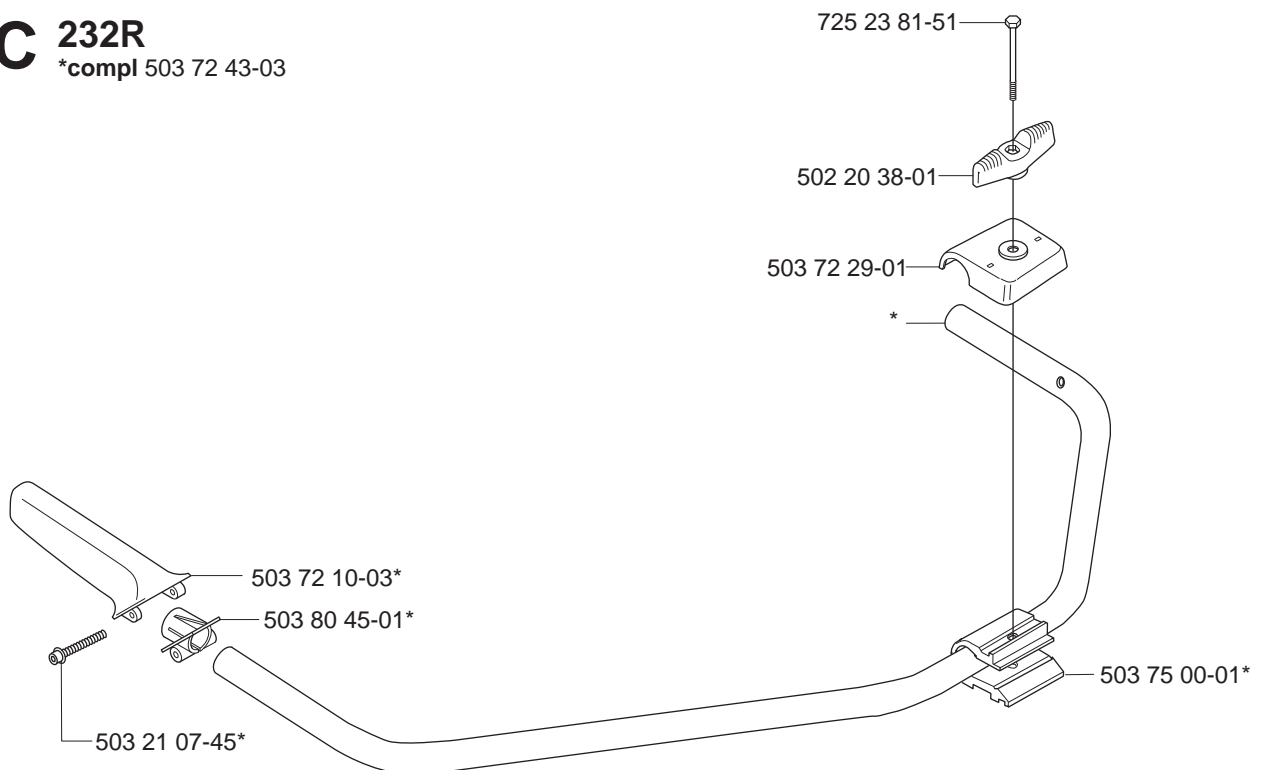

232L, 232R

235R

235RII, 235FR

Spare parts

Ersatzteile

Pièces détachées

Reserve onderdelen

Repuestos

Reservdelar

A 235FR, 235R, 235RII
 *compl 544 21 64-01

A 232L, 232R
 *compl 502 21 92-08 (1"/25,4mm)

B 235FR, 235R, 235R11

537 29 48-01

B 232L, 232R

537 29 48-01

503 79 56-01

C 235FR, 235R, 235R11

C 232R

*compl 503 72 43-03

D 235FR, 235R, 235RII
*compl 537 18 35-07

compl 544 25 10-01

- 503 21 66-18
- 544 25 14-01
- 544 25 08-01

E 232R
 *compl 502 19 58-13

F 232L
 *compl 503 78 05-03

G 232L, 232R

G 235FR, 235R, 235RII

H

J***compl 503 90 47-02****K*****compl 502 18 95-02****L*****compl 503 84 00-02****M**

N *compl 503 79 06-01

P *compl 503 72 80-01 (232L,R) ø35
*compl 503 69 46-01 (235FR,R) ø38
*compl 503 10 41-01 (235RII) ø40