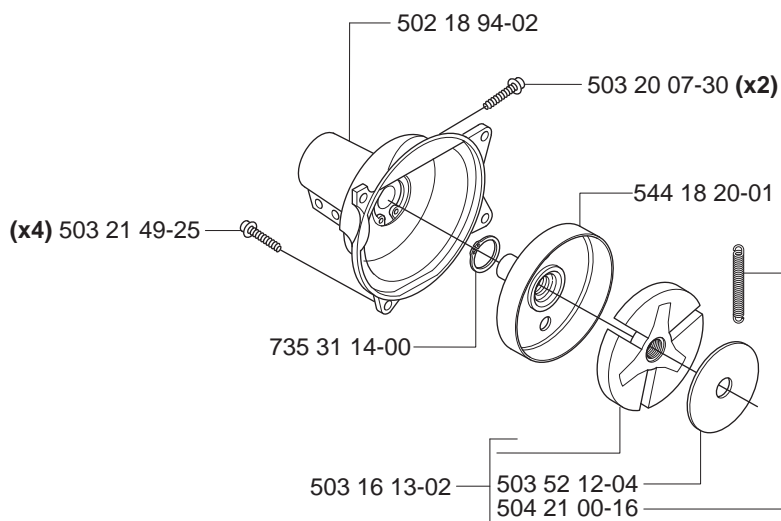

Reservdelar

A 235FR, 235R, 235RII
 *compl 544 21 64-01

A 232L, 232R
 *compl 502 21 92-08 (1"/25,4mm)

B 235FR, 235R, 235R11

537 29 48-01

B 232L, 232R

537 29 48-01

503 79 56-01

C 235FR, 235R, 235R11

C 232R

*compl 503 72 43-03

D 235FR, 235R, 235RII
*compl 537 18 35-07

compl 544 25 10-01

- 503 21 66-18
- 544 25 14-01
- 544 25 08-01

E 232R
 *compl 502 19 58-13

F 232L
 *compl 503 78 05-03

G 232L, 232R

G 235FR, 235R, 235RII

H

J***compl 503 90 47-02****K*****compl 502 18 95-02****L*****compl 503 84 00-02****M**

N *compl 503 79 06-01

P *compl 503 72 80-01 (232L,R) ø35
*compl 503 69 46-01 (235FR,R) ø38
*compl 503 10 41-01 (235RII) ø40