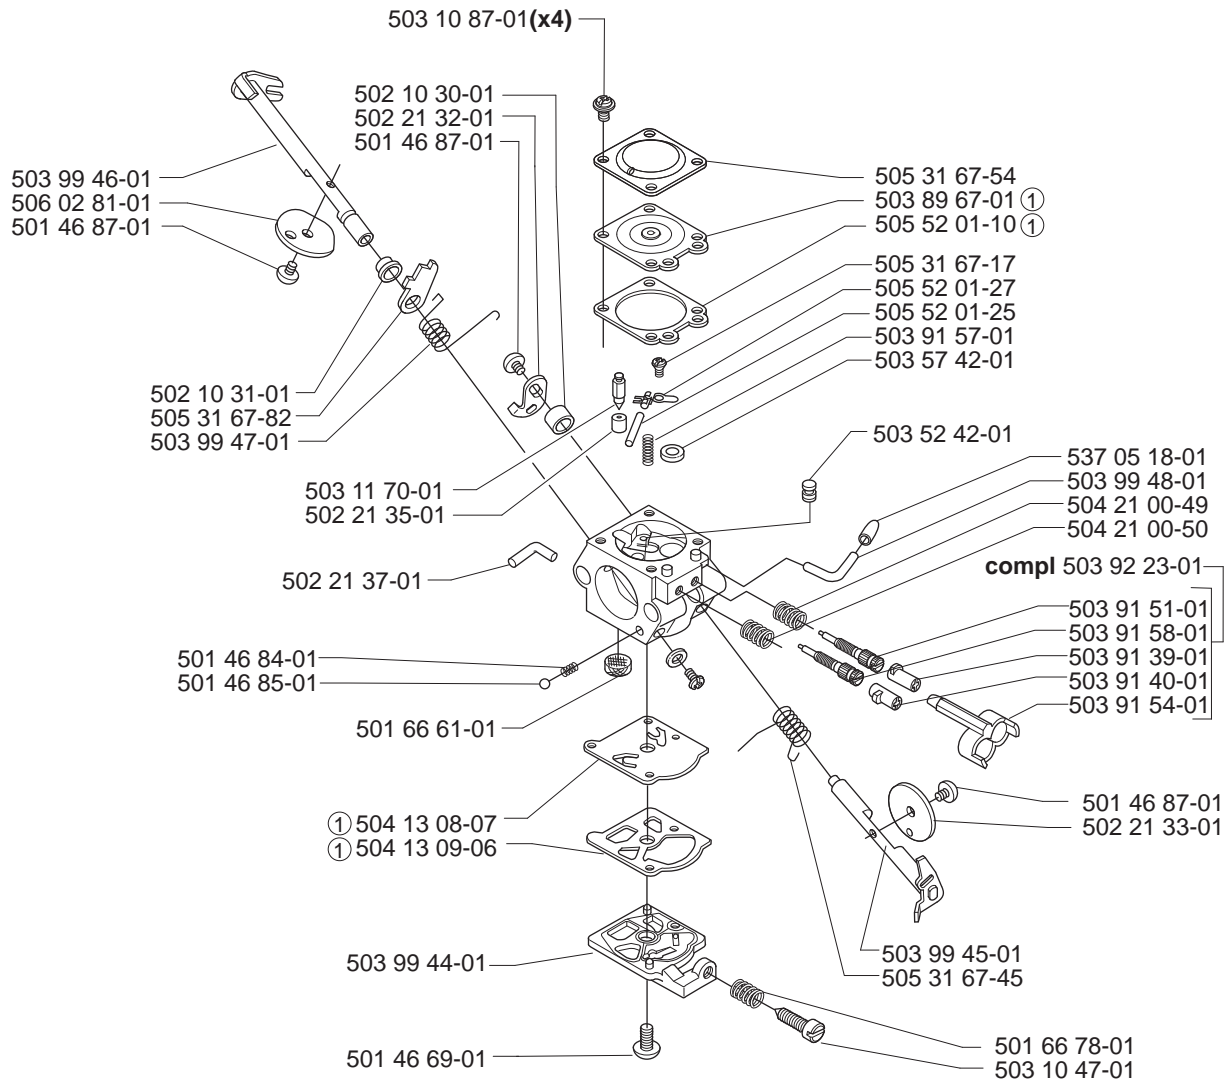

- ① 530 03 51-73
  Set of gaskets
  Dichtungssatz
  Jeu de joints
  Juego de juntas
  Packningssats