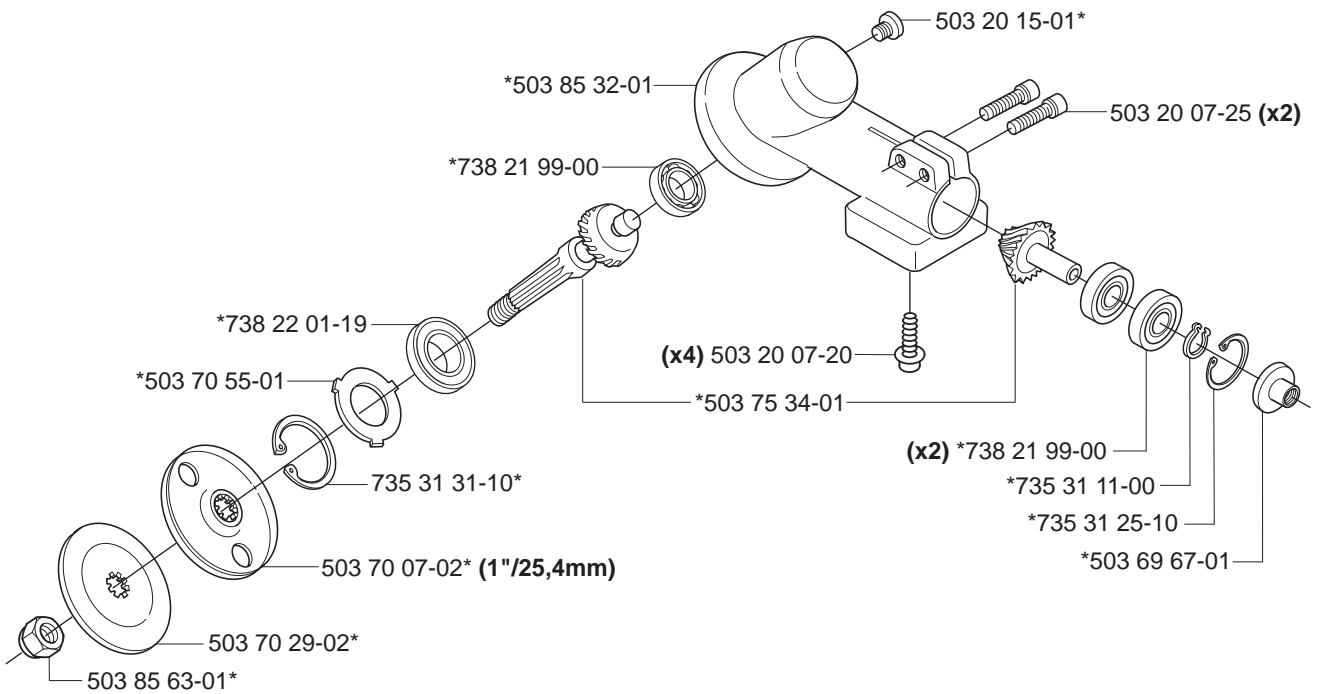

232L, 232R

235R

235RII, 235FR

Spare parts

Ersatzteile

Pièces détachées

Reserve onderdelen

Repuestos

Reservdelar

A 235FR, 235R, 235RII
 *compl 544 21 64-01

A 232L, 232R
 *compl 502 21 92-08 (1"/25,4mm)

B 235FR, 235R, 235R11

537 29 48-01

B 232L, 232R

537 29 48-01

503 79 56-01

C 235FR, 235R, 235R11

C 232R

*compl 503 72 43-03

D 235FR, 235R, 235RII
*compl 537 18 35-07

compl 544 25 10-01

- 503 21 66-18
- 544 25 14-01
- 544 25 08-01

E 232R
 *compl 502 19 58-13

F 232L
 *compl 503 78 05-03

G 232L, 232R

G 235FR, 235R, 235RII

H

J***compl 503 90 47-02****K*****compl 502 18 95-02****L*****compl 503 84 00-02****M**

N *compl 503 79 06-01

P *compl 503 72 80-01 (232L,R) ø35
*compl 503 69 46-01 (235FR,R) ø38
*compl 503 10 41-01 (235RII) ø40