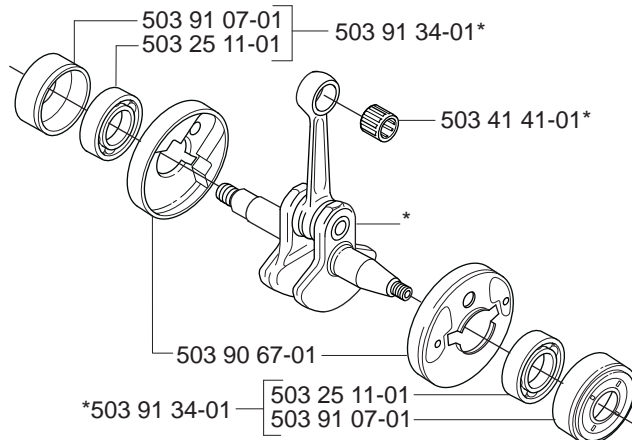

Reservdelar

A 235FR, 235R, 235RII
 *compl 544 21 64-01

A 232L, 232R
 *compl 502 21 92-08 (1"/25,4mm)

B 235FR, 235R, 235R11

537 29 48-01

B 232L, 232R

537 29 48-01

503 79 56-01

C 235FR, 235R, 235R11

C 232R

*compl 503 72 43-03

D 235FR, 235R, 235RII
*compl 537 18 35-07

compl 544 25 10-01

- 503 21 66-18
- 544 25 14-01
- 544 25 08-01

E 232R
 *compl 502 19 58-13

F 232L
 *compl 503 78 05-03

G 232L, 232R

G 235FR, 235R, 235RII

H

J***compl 503 90 47-02****K*****compl 502 18 95-02****L*****compl 503 84 00-02****M**

N *compl 503 79 06-01

P *compl 503 72 80-01 (232L,R) ø35
*compl 503 69 46-01 (235FR,R) ø38
*compl 503 10 41-01 (235RII) ø40

Q *compl 502 21 28-04

- ① 530 03 51-73
Set of gaskets
Dichtungssatz
Jeu de joints
Juego de juntas
Packningssats

S Duo Balance
compl 537 27 57-01
compl 537 27 57-03 US

T Accessories
Zubehöre
Accessoires
Accesorios
Tillbehör