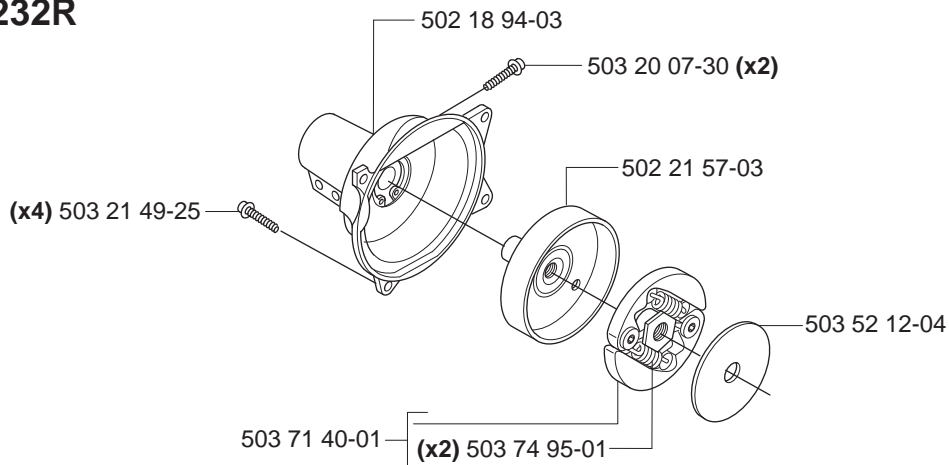

Reservdelar

A 235FR, 235R, 235RII
 *compl 544 21 64-01

A 232L, 232R
 *compl 502 21 92-08 (1"/25,4mm)

B 235FR, 235R, 235R11

537 29 48-01

B 232L, 232R

537 29 48-01

503 79 56-01

C 235FR, 235R, 235R11

C 232R

*compl 503 72 43-03

D 235FR, 235R, 235RII
*compl 537 18 35-07

compl 544 25 10-01

- 503 21 66-18
- 544 25 14-01
- 544 25 08-01

E 232R
 *compl 502 19 58-13

F 232L
 *compl 503 78 05-03

G 232L, 232R

G 235FR, 235R, 235RII

H

J***compl 503 90 47-02****K*****compl 502 18 95-02****L*****compl 503 84 00-02****M**

N *compl 503 79 06-01

P *compl 503 72 80-01 (232L,R) ø35
*compl 503 69 46-01 (235FR,R) ø38
*compl 503 10 41-01 (235RII) ø40