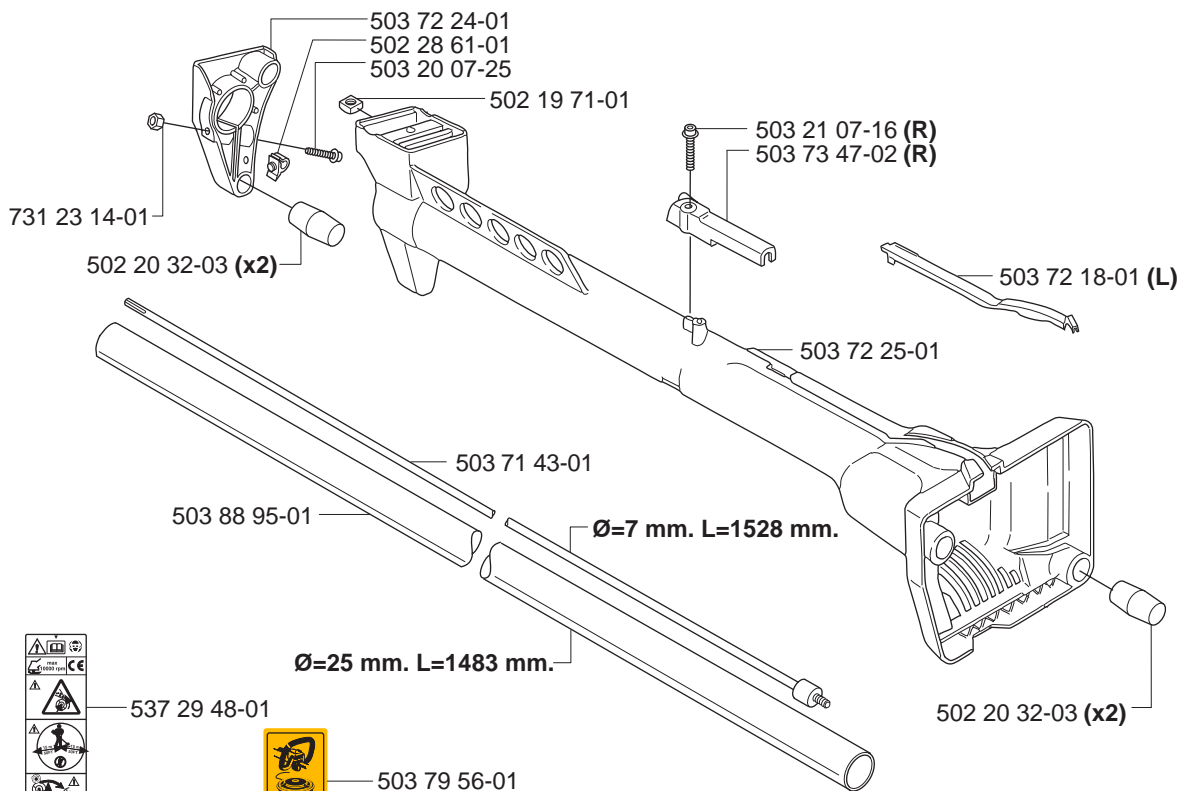

Reservdelar

A 235FR, 235R, 235RII
 *compl 544 21 64-01

A 232L, 232R
 *compl 502 21 92-08 (1"/25,4mm)

B 235FR, 235R, 235R11

537 29 48-01

B 232L, 232R

537 29 48-01

503 79 56-01

C 235FR, 235R, 235R11

C 232R

*compl 503 72 43-03

D 235FR, 235R, 235RII
*compl 537 18 35-07

compl 544 25 10-01

- 503 21 66-18
- 544 25 14-01
- 544 25 08-01

E 232R
 *compl 502 19 58-13

F 232L
 *compl 503 78 05-03

G 232L, 232R

G 235FR, 235R, 235RII

H

J***compl 503 90 47-02****K*****compl 502 18 95-02****L*****compl 503 84 00-02****M**

N *compl 503 79 06-01

P *compl 503 72 80-01 (232L,R) ø35
*compl 503 69 46-01 (235FR,R) ø38
*compl 503 10 41-01 (235RII) ø40