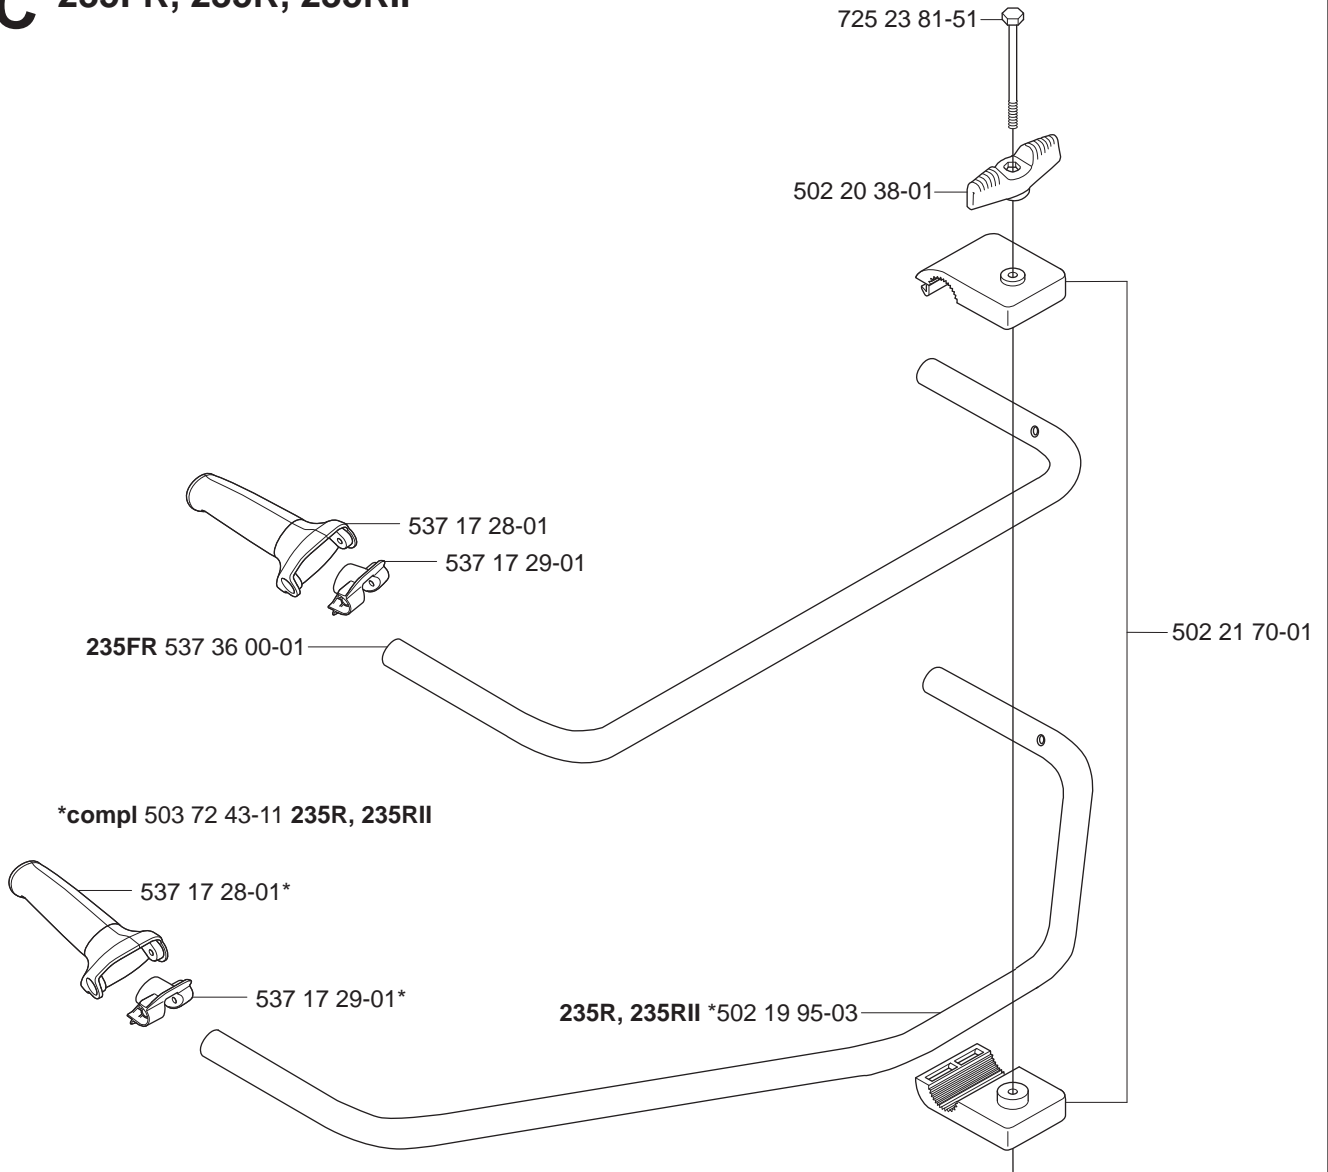

232L, 232R

235R

235RII, 235FR

Spare parts

Ersatzteile

Pièces détachées

Reserve onderdelen

Repuestos

Reservdelar

A 235FR, 235R, 235RII
 *compl 544 21 64-01

A 232L, 232R
 *compl 502 21 92-08 (1"/25,4mm)

B 235FR, 235R, 235R11

537 29 48-01

B 232L, 232R

537 29 48-01

503 79 56-01

C 235FR, 235R, 235R11

C 232R

*compl 503 72 43-03

D 235FR, 235R, 235RII
*compl 537 18 35-07

compl 544 25 10-01

- 503 21 66-18
- 544 25 14-01
- 544 25 08-01

E 232R
 *compl 502 19 58-13

F 232L
 *compl 503 78 05-03

G 232L, 232R

G 235FR, 235R, 235RII

H

J***compl 503 90 47-02****K*****compl 502 18 95-02****L*****compl 503 84 00-02****M**

N *compl 503 79 06-01

P *compl 503 72 80-01 (232L,R) ø35
*compl 503 69 46-01 (235FR,R) ø38
*compl 503 10 41-01 (235RII) ø40