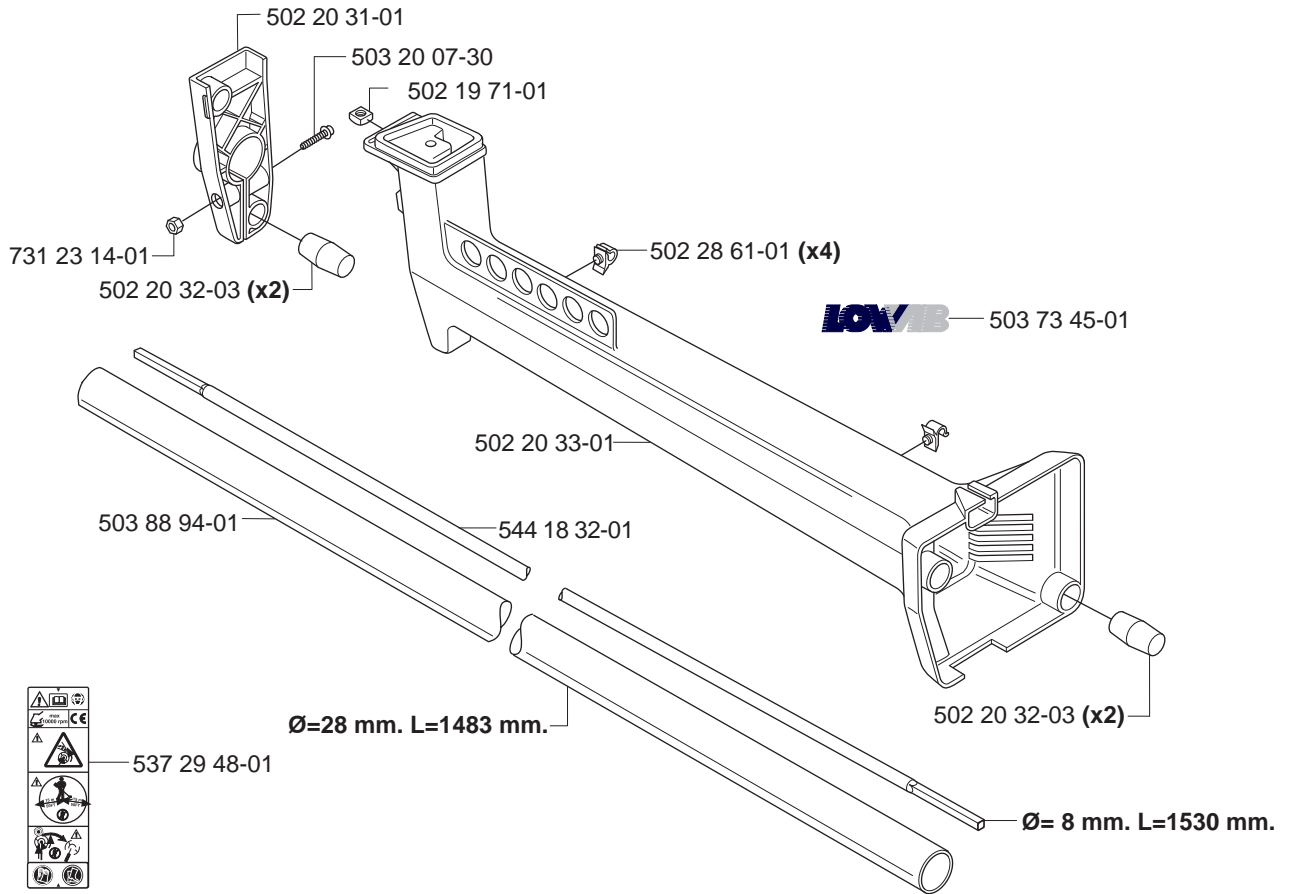

232L, 232R

235R

235RII, 235FR

Spare parts

Ersatzteile

Pièces détachées

Reserve onderdelen

Repuestos

Reservdelar

A 235FR, 235R, 235RII
 *compl 544 21 64-01

A 232L, 232R
 *compl 502 21 92-08 (1"/25,4mm)

B 235FR, 235R, 235R11

537 29 48-01

B 232L, 232R

537 29 48-01

503 79 56-01

C 235FR, 235R, 235R11

C 232R

*compl 503 72 43-03

D 235FR, 235R, 235RII
*compl 537 18 35-07

compl 544 25 10-01

- 503 21 66-18
- 544 25 14-01
- 544 25 08-01

E 232R
 *compl 502 19 58-13

F 232L
 *compl 503 78 05-03

G 232L, 232R

G 235FR, 235R, 235RII

H

J***compl 503 90 47-02****K*****compl 502 18 95-02****L*****compl 503 84 00-02****M**

N *compl 503 79 06-01

P *compl 503 72 80-01 (232L,R) ø35
*compl 503 69 46-01 (235FR,R) ø38
*compl 503 10 41-01 (235RII) ø40