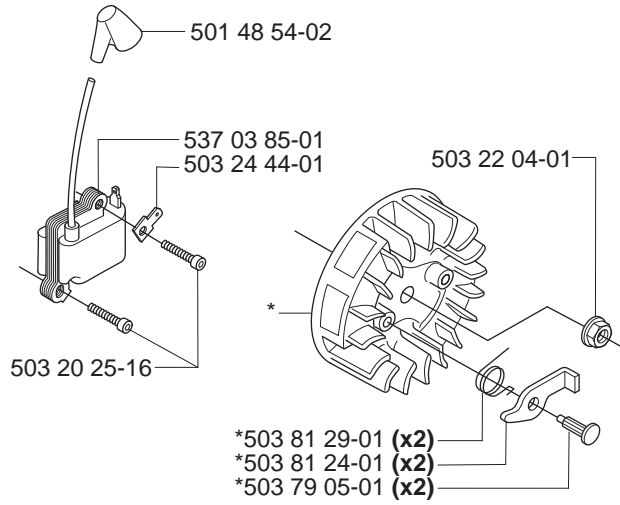

Reservdelar

A 235FR, 235R, 235RII
 *compl 544 21 64-01

A 232L, 232R
 *compl 502 21 92-08 (1"/25,4mm)

B 235FR, 235R, 235R11

537 29 48-01

B 232L, 232R

537 29 48-01

503 79 56-01

C 235FR, 235R, 235R11

C 232R

*compl 503 72 43-03

D 235FR, 235R, 235RII
*compl 537 18 35-07

compl 544 25 10-01

- 503 21 66-18
- 544 25 14-01
- 544 25 08-01

E 232R
 *compl 502 19 58-13

F 232L
 *compl 503 78 05-03

G 232L, 232R

G 235FR, 235R, 235RII

H

J***compl 503 90 47-02****K*****compl 502 18 95-02****L*****compl 503 84 00-02****M**

N *compl 503 79 06-01

P *compl 503 72 80-01 (232L,R) ø35
*compl 503 69 46-01 (235FR,R) ø38
*compl 503 10 41-01 (235RII) ø40

Q *compl 502 21 28-04

- ① 530 03 51-73
Set of gaskets
Dichtungssatz
Jeu de joints
Juego de juntas
Packningssats

S Duo Balance
compl 537 27 57-01
compl 537 27 57-03 US

T Accessories
Zubehöre
Accessoires
Accesorios
Tillbehör