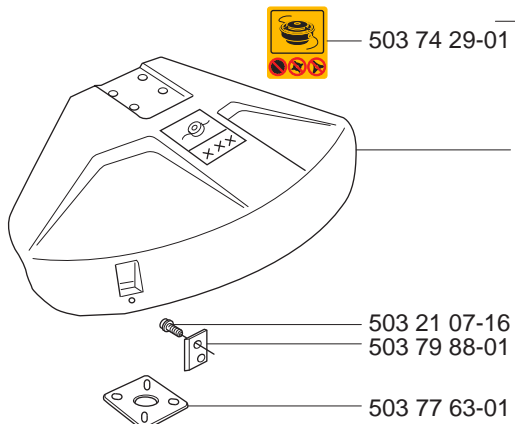

Q *compl 502 21 28-04

- ① 530 03 51-73
Set of gaskets
Dichtungssatz
Jeu de joints
Juego de juntas
Packningssats

S Duo Balance
compl 537 27 57-01
compl 537 27 57-03 US

T Accessories
Zubehöre
Accessoires
Accesorios
Tillbehör

*compl 502 21 60-01 (232)
 **compl 502 21 60-14 (235)

Oil Airfilter
Öl Luftfilter
Aceite Filtro Air
Huile Filtera aire
Olja Luftfilter

(232L, 232R) 503 89 01-01
 (235FR, R, 235RII) 503 89 01-02

(232R) 503 74 40-01