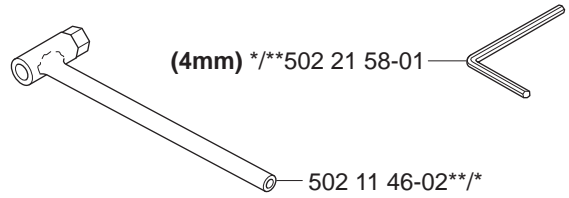

(232L, 232R) 503 89 01-01
(235FR, R, 235RII) 503 89 01-02