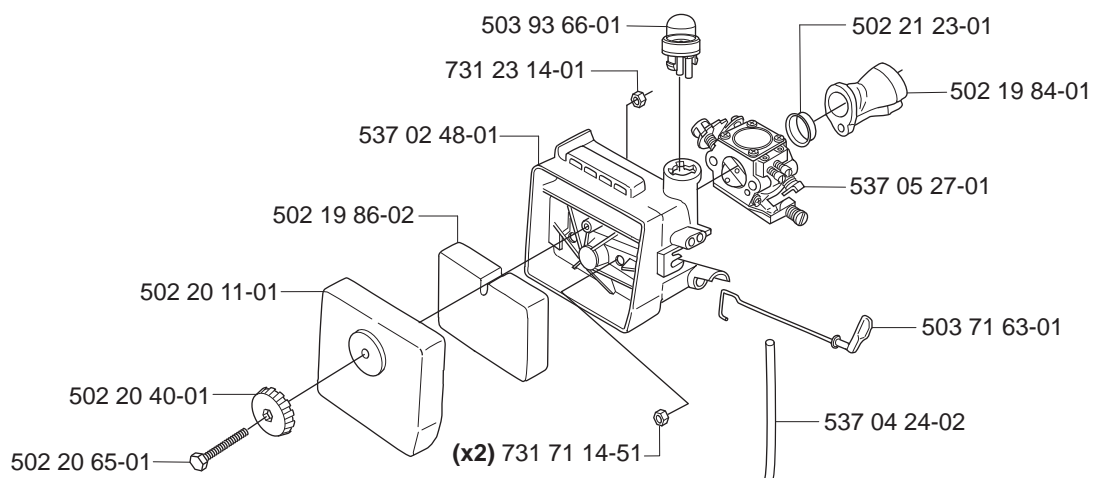

Reservdelar

A 235FR, 235R, 235RII
 *compl 544 21 64-01

A 232L, 232R
 *compl 502 21 92-08 (1"/25,4mm)

B 235FR, 235R, 235R11

537 29 48-01

B 232L, 232R

537 29 48-01

503 79 56-01

C 235FR, 235R, 235R11

C 232R

*compl 503 72 43-03

D 235FR, 235R, 235RII
*compl 537 18 35-07

compl 544 25 10-01

- 503 21 66-18
- 544 25 14-01
- 544 25 08-01

E 232R
 *compl 502 19 58-13

F 232L
 *compl 503 78 05-03

G 232L, 232R

G 235FR, 235R, 235RII

H

J***compl 503 90 47-02****K*****compl 502 18 95-02****L*****compl 503 84 00-02****M**

N *compl 503 79 06-01

P *compl 503 72 80-01 (232L,R) ø35
*compl 503 69 46-01 (235FR,R) ø38
*compl 503 10 41-01 (235RII) ø40