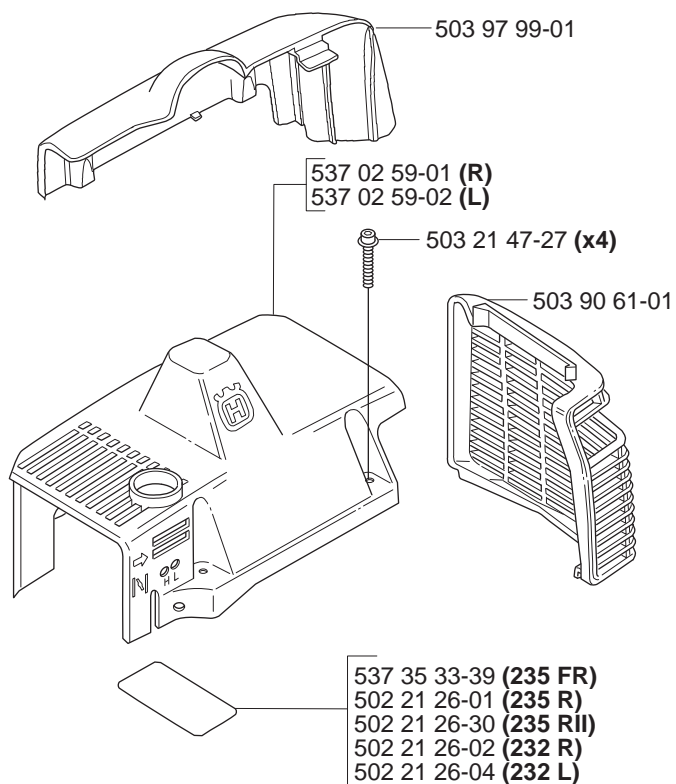

Reservdelar

A 235FR, 235R, 235RII
 *compl 544 21 64-01

A 232L, 232R
 *compl 502 21 92-08 (1"/25,4mm)

B 235FR, 235R, 235R11

537 29 48-01

B 232L, 232R

537 29 48-01

503 79 56-01

C 235FR, 235R, 235R11

C 232R

*compl 503 72 43-03

D 235FR, 235R, 235RII
*compl 537 18 35-07

compl 544 25 10-01

- 503 21 66-18
- 544 25 14-01
- 544 25 08-01

E 232R
 *compl 502 19 58-13

F 232L
 *compl 503 78 05-03

G 232L, 232R

G 235FR, 235R, 235RII

H

J***compl 503 90 47-02****K*****compl 502 18 95-02****L*****compl 503 84 00-02****M**

N *compl 503 79 06-01

P *compl 503 72 80-01 (232L,R) ø35
*compl 503 69 46-01 (235FR,R) ø38
*compl 503 10 41-01 (235RII) ø40