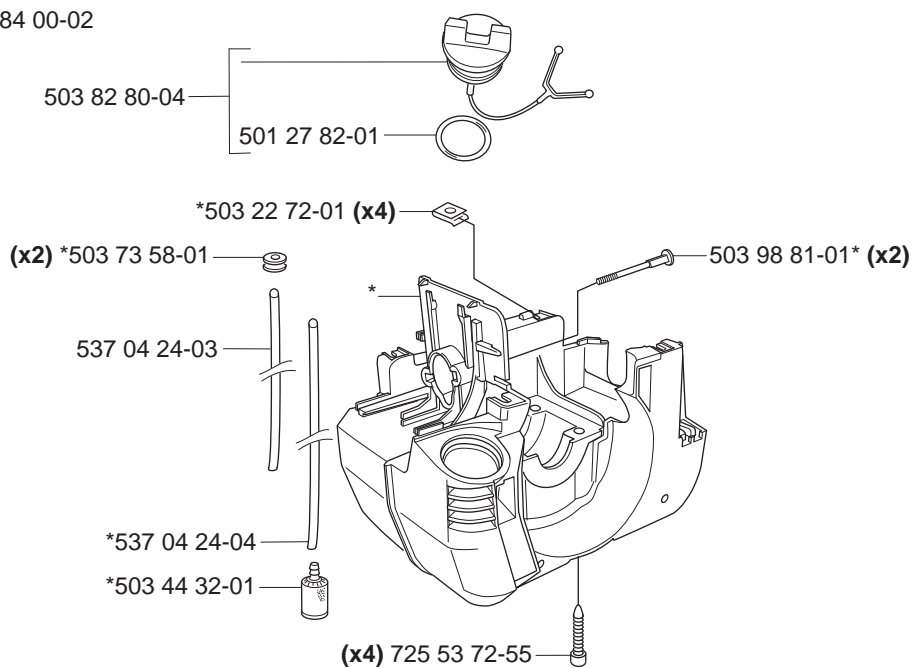

Reservdelar

A 235FR, 235R, 235RII
 *compl 544 21 64-01

A 232L, 232R
 *compl 502 21 92-08 (1"/25,4mm)

B 235FR, 235R, 235R11

537 29 48-01

B 232L, 232R

537 29 48-01

503 79 56-01

C 235FR, 235R, 235R11

C 232R

*compl 503 72 43-03

D 235FR, 235R, 235RII
*compl 537 18 35-07

compl 544 25 10-01

- 503 21 66-18
- 544 25 14-01
- 544 25 08-01

E 232R
 *compl 502 19 58-13

F 232L
 *compl 503 78 05-03

G 232L, 232R

G 235FR, 235R, 235RII

H

J***compl 503 90 47-02****K*****compl 502 18 95-02****L*****compl 503 84 00-02****M**

N *compl 503 79 06-01

P *compl 503 72 80-01 (232L,R) ø35
*compl 503 69 46-01 (235FR,R) ø38
*compl 503 10 41-01 (235RII) ø40

Q *compl 502 21 28-04

- ① 530 03 51-73
Set of gaskets
Dichtungssatz
Jeu de joints
Juego de juntas
Packningssats

S Duo Balance
compl 537 27 57-01
compl 537 27 57-03 US

T Accessories
Zubehöre
Accessoires
Accesorios
Tillbehör