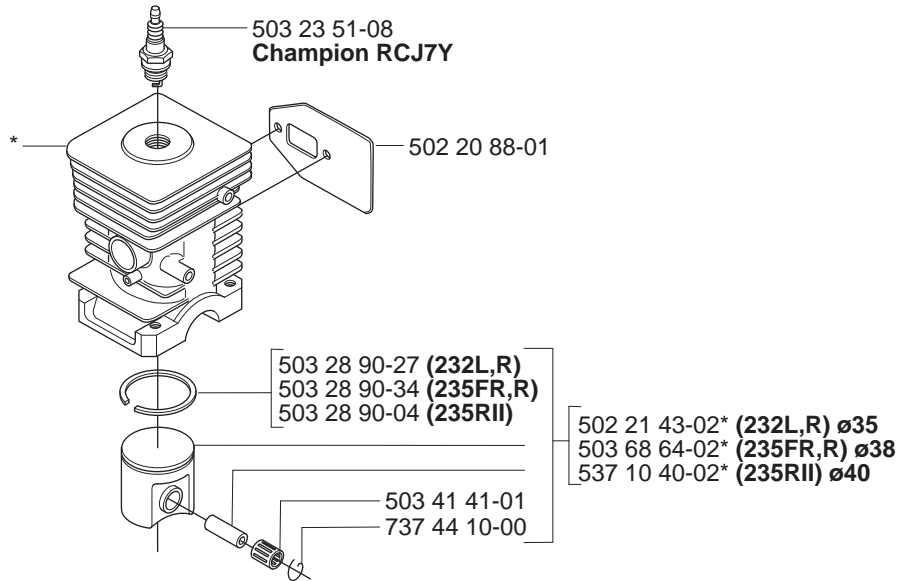

Reservdelar

A 235FR, 235R, 235RII
 *compl 544 21 64-01

A 232L, 232R
 *compl 502 21 92-08 (1"/25,4mm)

B 235FR, 235R, 235R11

537 29 48-01

B 232L, 232R

537 29 48-01

503 79 56-01

C 235FR, 235R, 235R11

C 232R

*compl 503 72 43-03

D 235FR, 235R, 235RII
*compl 537 18 35-07

compl 544 25 10-01

- 503 21 66-18
- 544 25 14-01
- 544 25 08-01

E 232R
 *compl 502 19 58-13

F 232L
 *compl 503 78 05-03

G 232L, 232R

G 235FR, 235R, 235RII

H

J***compl 503 90 47-02****K*****compl 502 18 95-02****L*****compl 503 84 00-02****M**

N *compl 503 79 06-01

P *compl 503 72 80-01 (232L,R) ø35
*compl 503 69 46-01 (235FR,R) ø38
*compl 503 10 41-01 (235RII) ø40