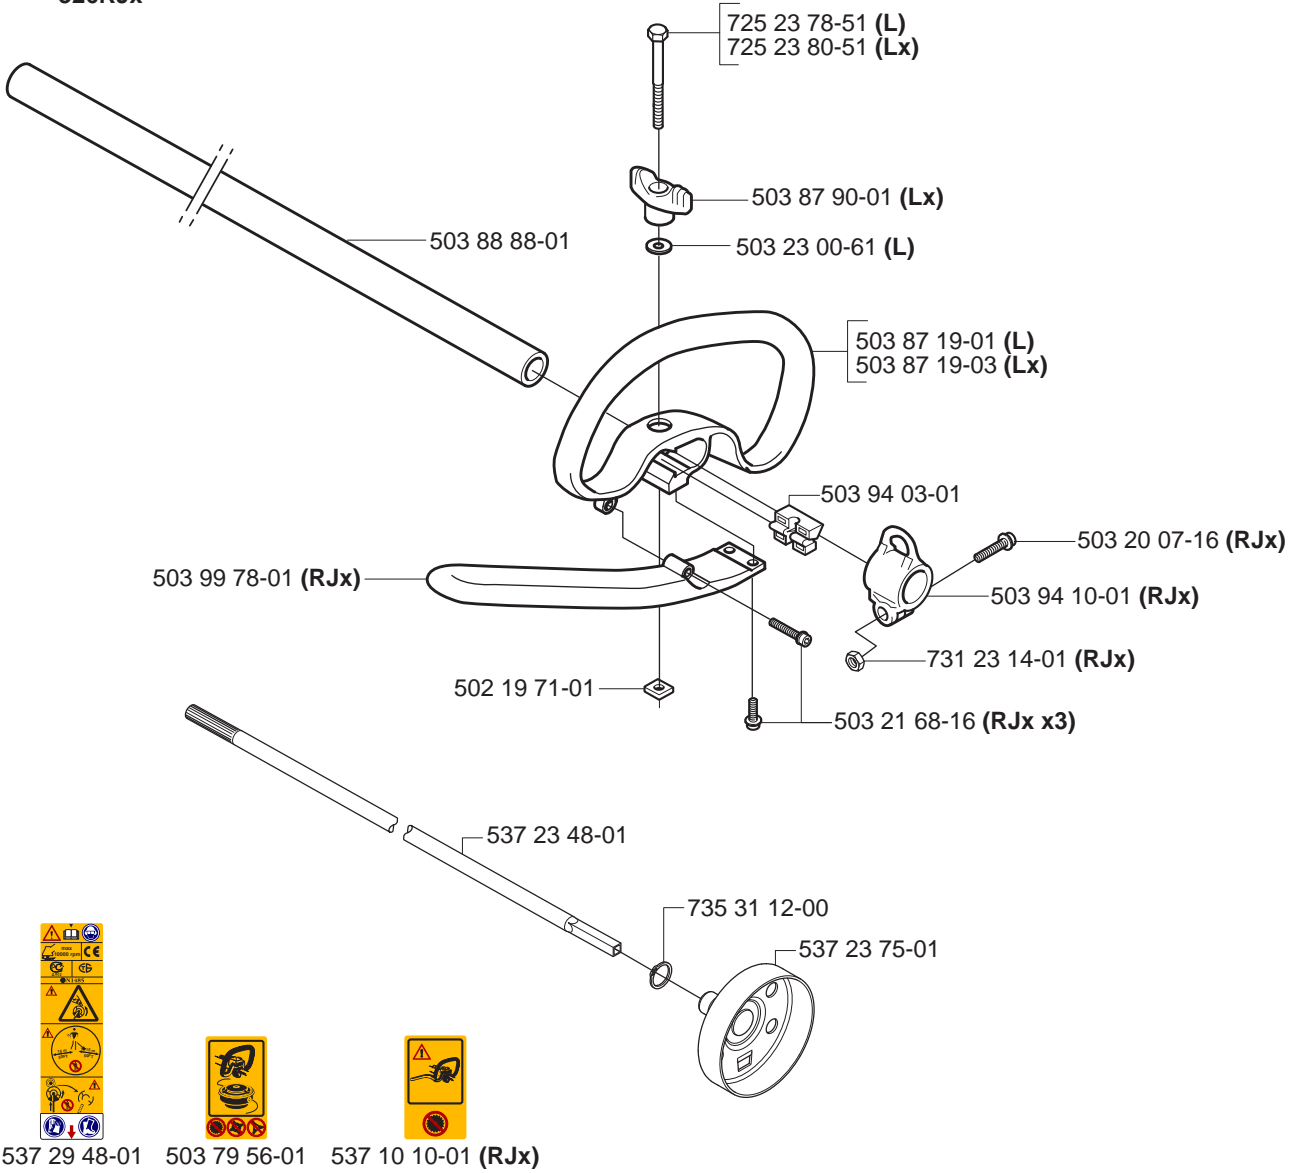

323R, 323L, 326C, 326L, 326Lx, 326LDx, 326Rx, 326RJx

Spare parts
Ersatzteile
Pièces détachées
Reserve onderdelen
Repuestos
Reservdelar

A***compl 537 19 92-02****B****326C**

537 29 48-02 503 79 56-01

C 323L
326L, Lx
326Rjx

D 326LDx
*compl 537 07 99-01

E

323R
326Rx
*compl 503 72 43-09

326Rx

323R

537 29 48-01

F 323L
326C, L, Lx, LDx, RJx
*compl 503 85 29-02

G 323R
326Rx
*compl 537 18 35-07

H 323L, R

J 326C, L, Lx, LDx, RX, RJx

K**L*****compl 544 07 11-01**

M *compl 537 06 86-02

N *compl 537 41 87-01

**compl 537 06 33-02 (326)

P

326

*compl 537 08 51-02

**537 22 18-01

**compl 537 22 17-03 Cat.

503 20 29-56 (x3)

**Q**

326

*compl 537 08 52-01

**compl 537 04 12-05