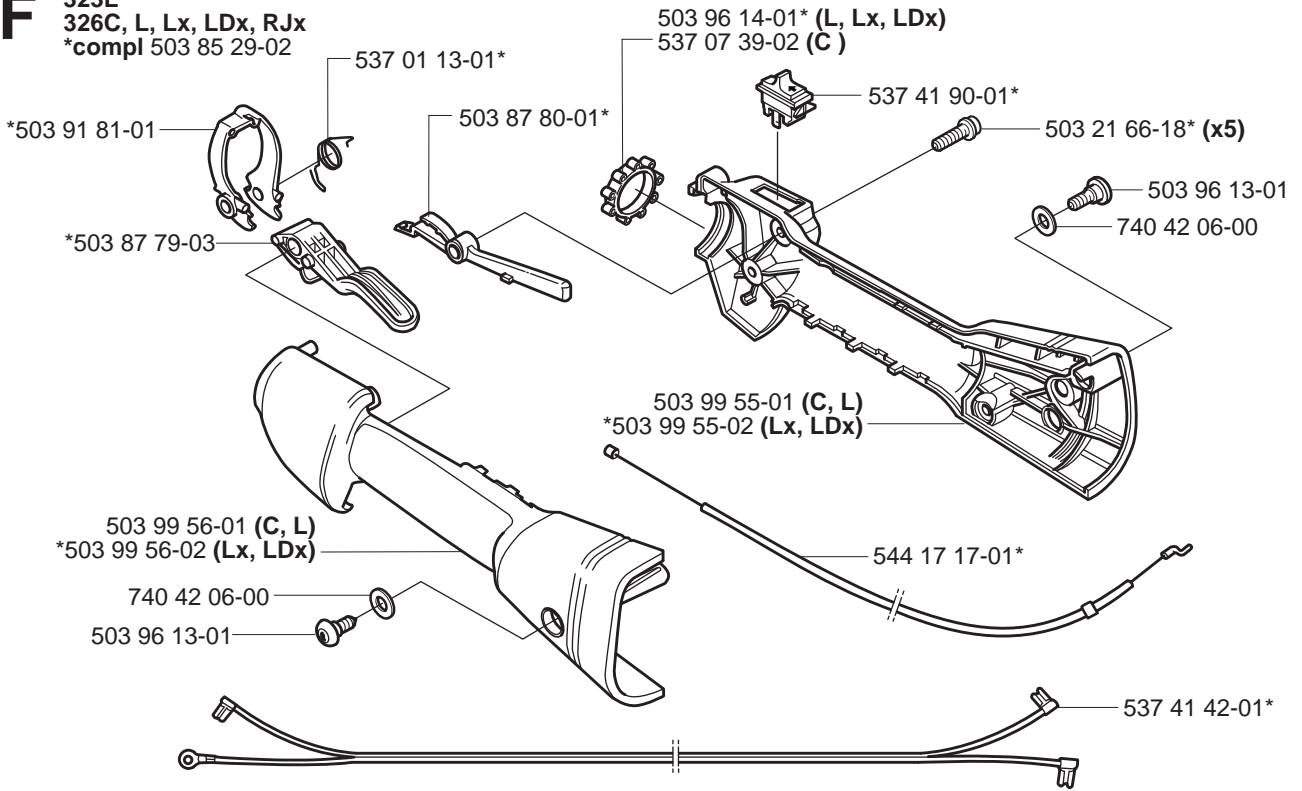

323R, 323L, 326C, 326L, 326Lx, 326LDx, 326Rx, 326RJx

Spare parts
Ersatzteile
Pièces détachées
Reserve onderdelen
Repuestos
Reservdelar

A***compl 537 19 92-02****B****326C**

537 29 48-02 503 79 56-01

C 323L
326L, Lx
326Rjx

D 326LDx
*compl 537 07 99-01

E

323R
326Rx
*compl 503 72 43-09

326Rx

323R

537 29 48-01

F 323L
326C, L, Lx, LDx, RJx
*compl 503 85 29-02

G 323R
326Rx
*compl 537 18 35-07

*compl 537 08 51-02

**537 22 18-01

**compl 537 22 17-03 Cat.

503 20 29-56 (x3)

**Q**

326

*compl 537 08 52-01

**compl 537 04 12-05