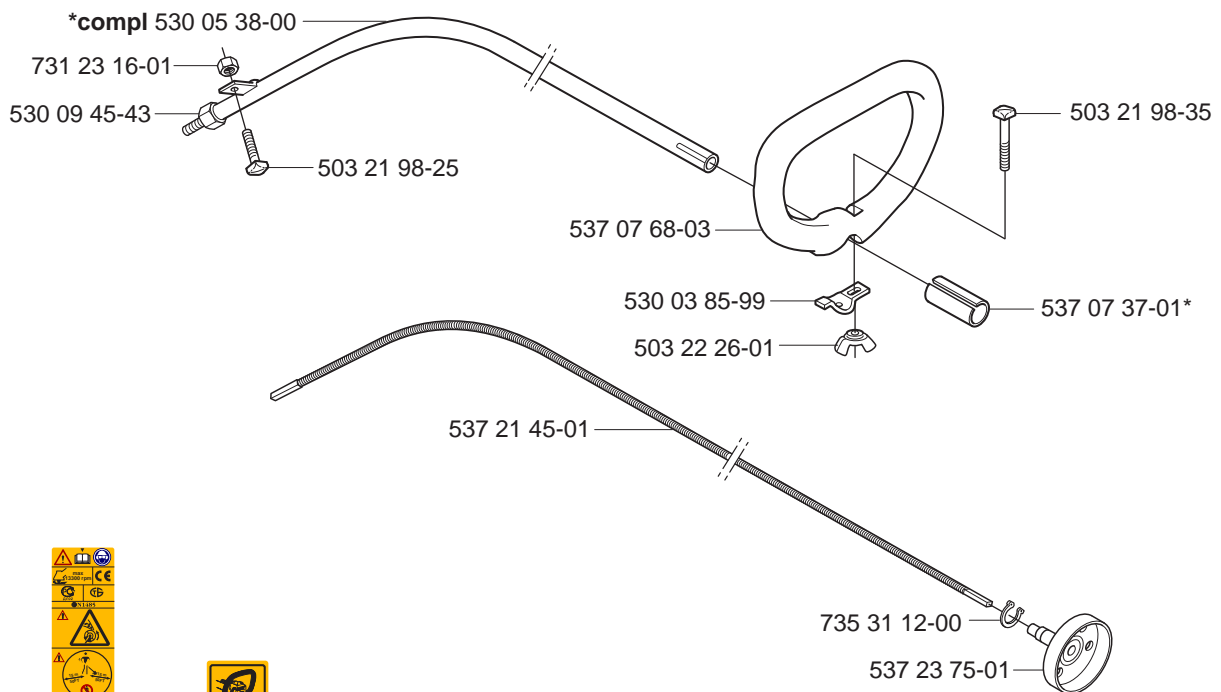

323R, 323L, 326C, 326L, 326Lx, 326LDx, 326Rx, 326RJx

Spare parts
Ersatzteile
Pièces détachées
Reserve onderdelen
Repuestos
Reservdelar

A***compl 537 19 92-02****B****326C**

537 29 48-02 503 79 56-01

C 323L
326L, Lx
326Rjx

D 326LDx
*compl 537 07 99-01

E

323R
326Rx
*compl 503 72 43-09

326Rx

323R

537 29 48-01

F 323L
326C, L, Lx, LDx, RJx
*compl 503 85 29-02

G 323R
326Rx
*compl 537 18 35-07

*compl 537 08 51-02

**537 22 18-01

**compl 537 22 17-03 Cat.

503 20 29-56 (x3)

**Q**

326

*compl 537 08 52-01

**compl 537 04 12-05