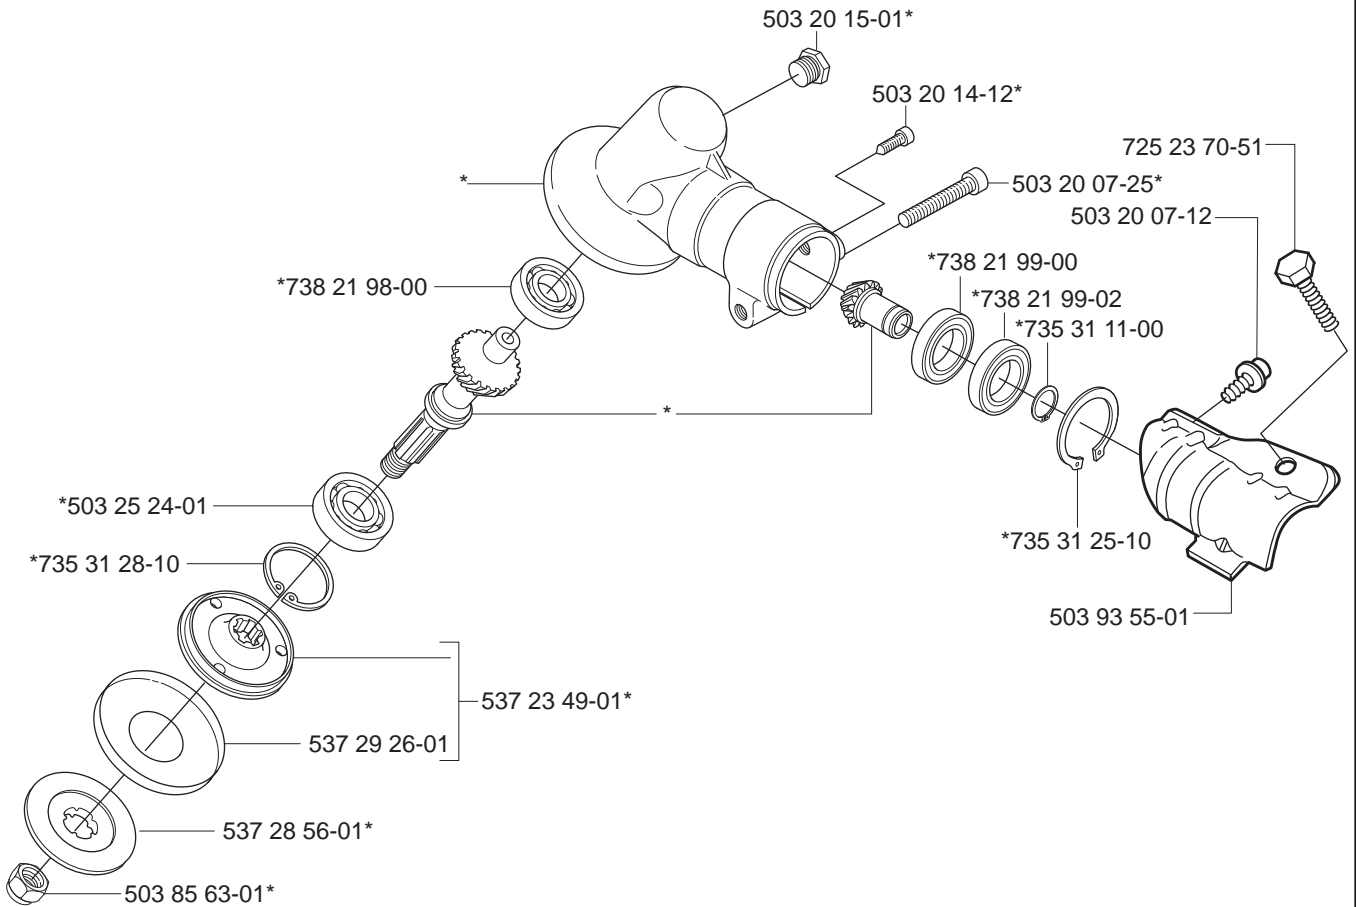

323R, 323L, 326C, 326L, 326Lx, 326LDx, 326Rx, 326RJx

Spare parts
Ersatzteile
Pièces détachées
Reserve onderdelen
Repuestos
Reservdelar

A***compl 537 19 92-02****B****326C**

537 29 48-02 503 79 56-01

C 323L
326L, Lx
326Rjx

D 326LDx
*compl 537 07 99-01

E

323R
326Rx
*compl 503 72 43-09

326Rx

323R

537 29 48-01

F 323L
326C, L, Lx, LDx, RJx
*compl 503 85 29-02

G 323R
326Rx
*compl 537 18 35-07

*compl 537 08 51-02

**537 22 18-01

**compl 537 22 17-03 Cat.

503 20 29-56 (x3)

**Q**

326

*compl 537 08 52-01

**compl 537 04 12-05