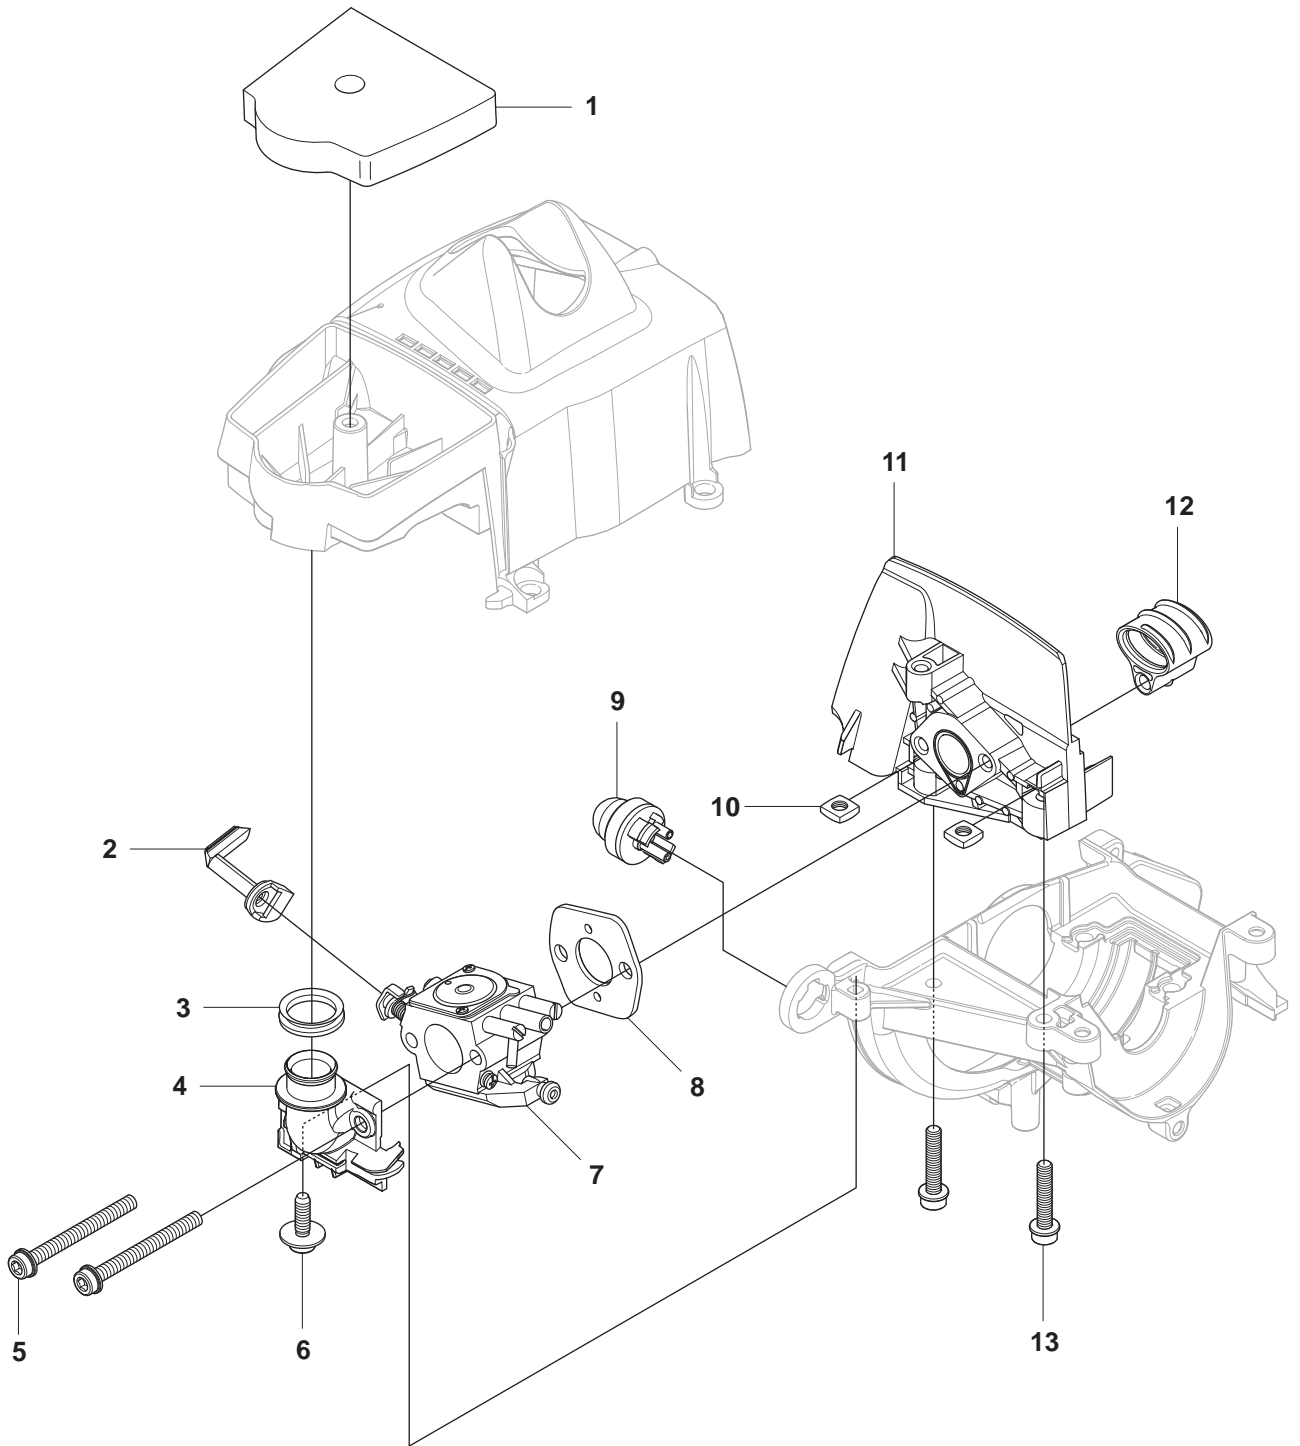

J 327LX, LDX, RX, RDX, RJX, LX, 323R11
CARBURETOR & AIR FILTER

Position	Article	Quantity	Notes	Kit
1	537 14 31-01	1		
2	503 96 25-01	1		
3	740 68 11-21	1		
4	502 49 90-01	1		
5	503 21 75-50	2		
6	503 21 77-16	1		
7	503 28 34-01	1	Zama C1Q-EL24	
8	503 49 71-01	1		
9	503 93 66-01	1		
10	503 22 65-04	2		
11	503 91 09-01	1		
12	503 94 26-01	1		
13	503 20 03-25	2		
14	505 27 10-01	1