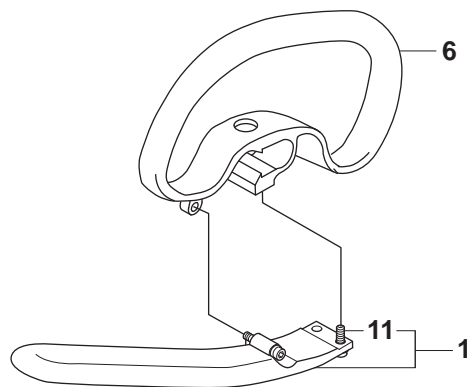

Ersatzteile

Pièces détachées

Reserve onderdelen

Repuestos

Reservdelar

A 327LS, LX, LDX, RX, RDX, RJX, 323RII
BEVEL GEAR

Position	Article	Quantity	Notes	Kit
1	537 19 92-02	1		
2	503 85 63-01	1		1
3	537 28 56-01	1		1
4	537 29 26-01	1		1
5	537 23 49-01	1		1
6	735 31 28-10	1		1
7	503 25 24-01	1		1
8	738 21 98-00	1		1
9	503 20 15-01	1		1
10	503 20 14-12	1		1
11	503 20 07-25	1		1
12	738 21 99-00	1		1
13	738 21 99-02	1		1
14	735 31 11-00	1		1
15	735 31 25-10	1		1
16	725 23 70-51	1		18
17	503 20 07-12	1		18
18	574 30 69-01	1	Captive screws	
19	537 04 10-01	1		
20	537 33 37-01	1		

B 327LX, RJX
SHAFT & HANDLE

Captive screws

Position	Article	Quantity	Notes	Kit
1	503 99 78-01	1	RJx	
1	503 99 78-04	1	Captive screws	
2	503 88 88-01	1	L=1483mm Ø=24mm	
2	540 05 38-01	1	RJx L=1483mm Ø=24mm France	
3	725 23 78-51	1	L, LS. M6X40	
3	725 23 80-51	1	Lx, RJxM6X50	
4	503 87 90-01	1	Lx	
5	503 23 00-61	1	L, LS	
6	503 87 19-03	1		
6	503 87 19-08	1	Captive screws	
7	503 94 03-01	1		
8	503 20 07-16	1	RJx	
9	503 94 10-01	1	RJx	
10	731 23 14-01	1	RJx	
11	503 21 68-16	3	RJx	
11	574 18 15-01	3	Captive screws	
12	502 19 71-01	1		
13	537 23 48-01	1	L=1525mm Ø=7mm	
14	735 31 12-00	1		
15	537 23 75-01	1		
16	537 29 48-01	1		
17	503 79 56-01	1		
18	537 10 10-01	1	RJx	
19	537 08 55-01	1	France	