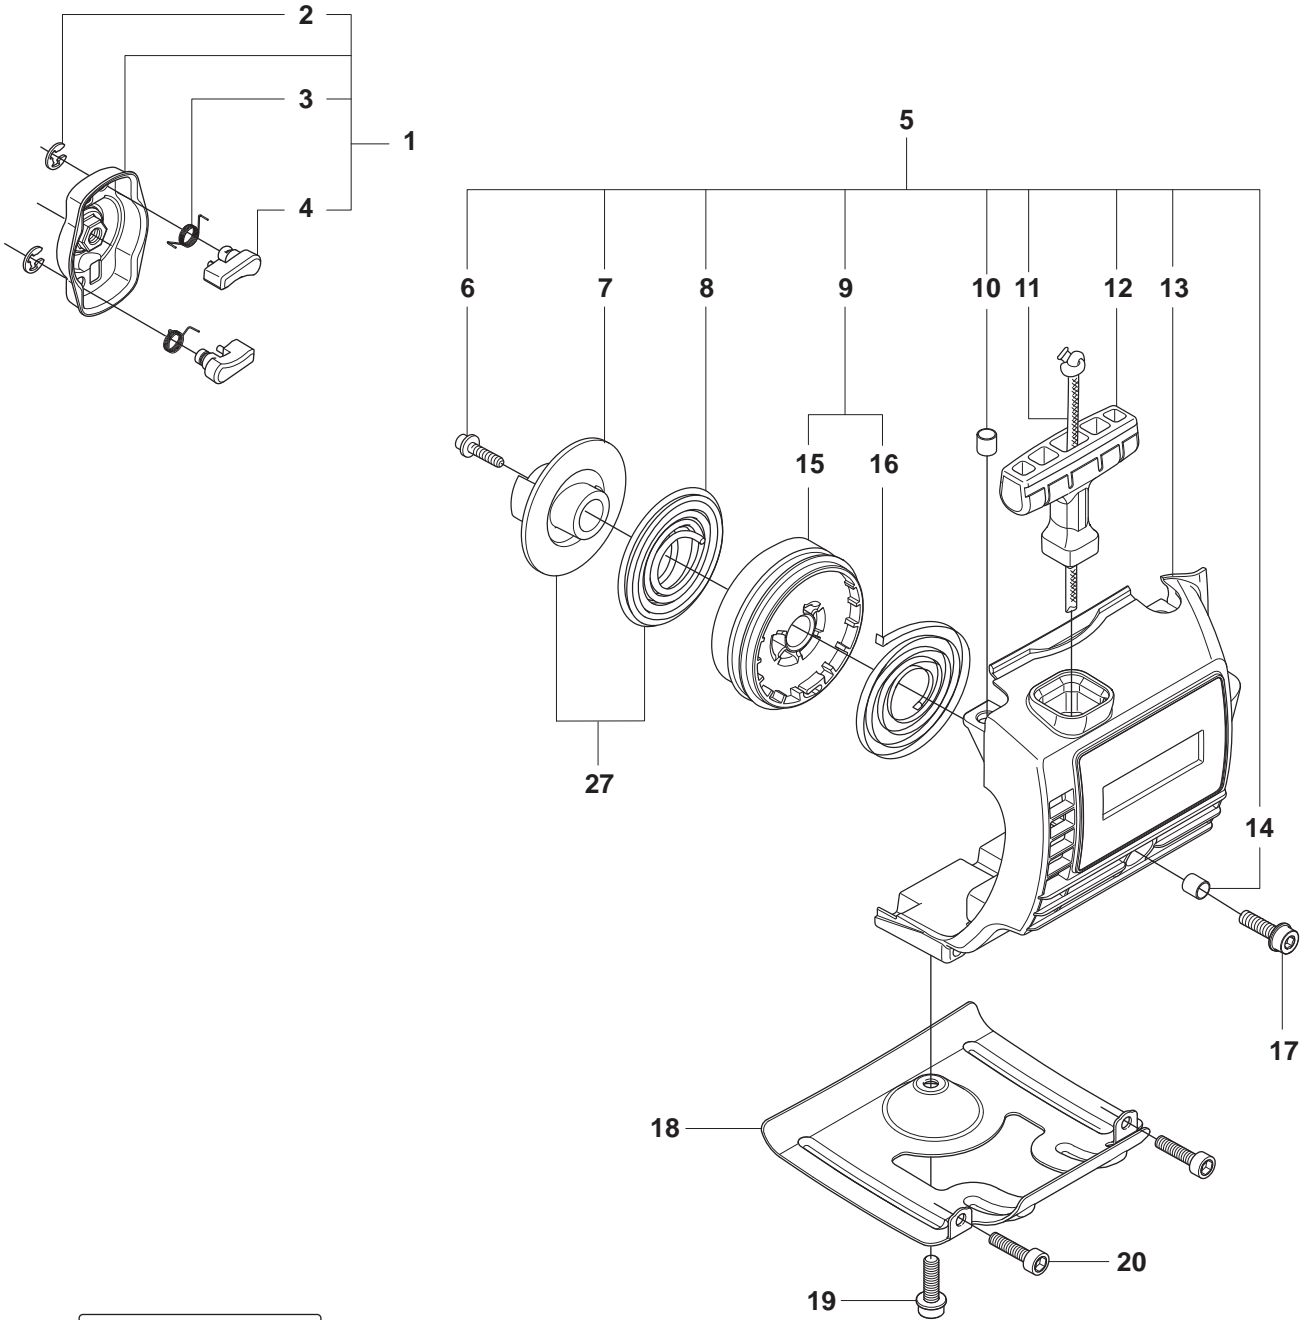

K1 327LX, LDX, RX, RDX, RJX, 323RII STARTER

21

22

23

24

25

Position	Article	Quantity	Notes	Kit
1	503 87 33-05	1		
2	735 31 08-20	2		1
3	503 87 36-01	2		1
4	503 87 35-02	2		1
5	544 07 11-02	1		
6	503 21 77-25	1		5
7	544 03 87-02	1		5
8	544 03 88-02	1		5
9	544 16 65-01	1		5
10	537 37 93-02	2		5
11	503 85 89-01	1		5
12	537 00 84-01	1		5
13	537 41 16-01	1		5
14	537 37 93-02	1		5
15	544 03 86-01	1		5, 9
16	503 85 90-01	1		5, 9
17	503 20 03-16	1	M5x16	
18	537 03 41-01	1		
19	503 20 14-12	1	M5x12	
20	503 21 66-18	2		
21	537 35 34-56	1	327LDx	
22	537 35 34-57	1	327RJx	
23	537 35 34-58	1	323RII	
24	537 35 34-59	1	327Rx	
25	537 35 34-60	1	327RDx