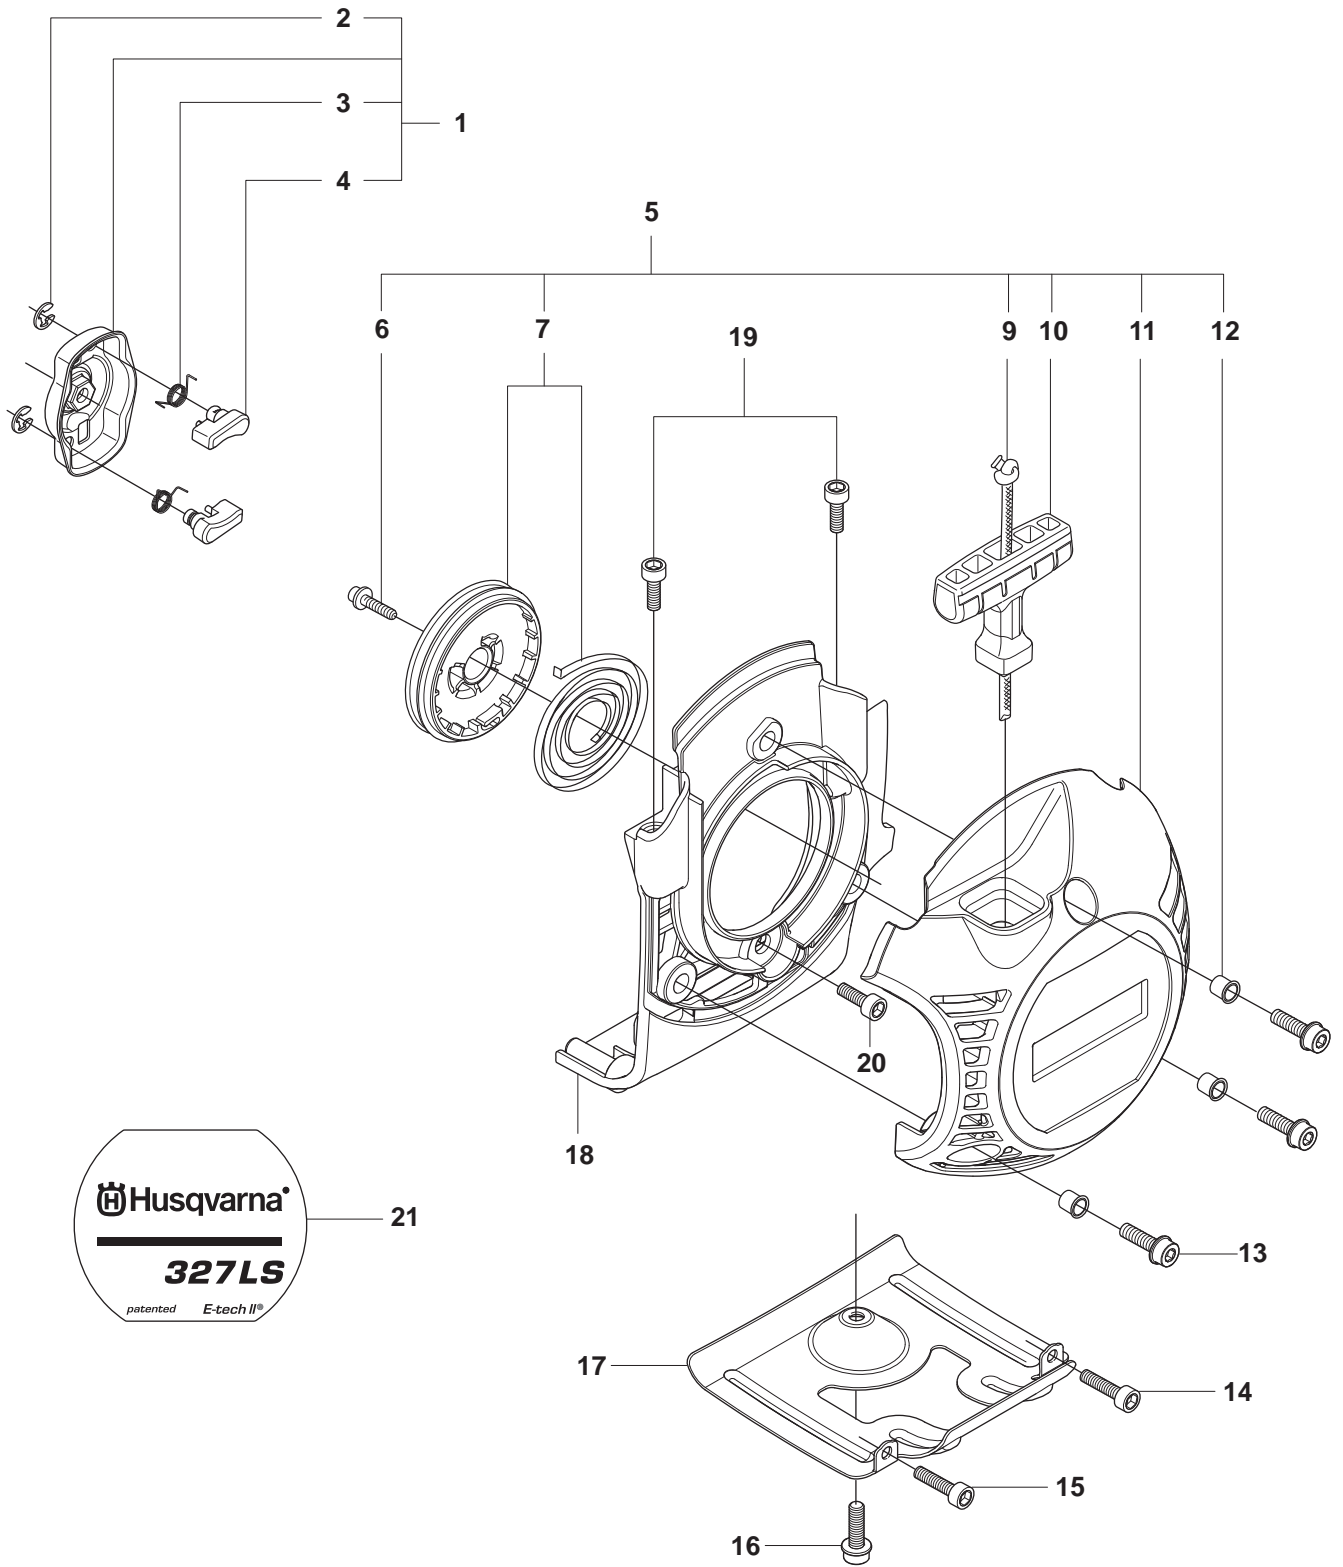

K5 327LS STARTER

Position	Article	Quantity	Notes	Kit
1	503 87 33-05	1		
2	735 31 08-20	2		1
3	503 87 36-01	1		1
4	503 87 35-02	2		1
5	505 19 83-01	1		
6	503 21 77-16	1		5
7	503 96 49-01	1		5
8	537 37 93-02	2		5
9	505 30 51-25	1		5
10	537 00 84-01	1		5
11	505 14 13-01	1		5
12	537 37 93-02	3		5
13	503 20 03-16	3	M5x16	
14	503 21 66-18	1		
15	503 21 66-18	1		
16	503 20 14-12	1	M5x12	
17	537 03 41-01	1		
18	505 14 16-01	1		
19	503 20 03-16	2		
20	503 21 53-16	1		
21	537 32 24-10	1