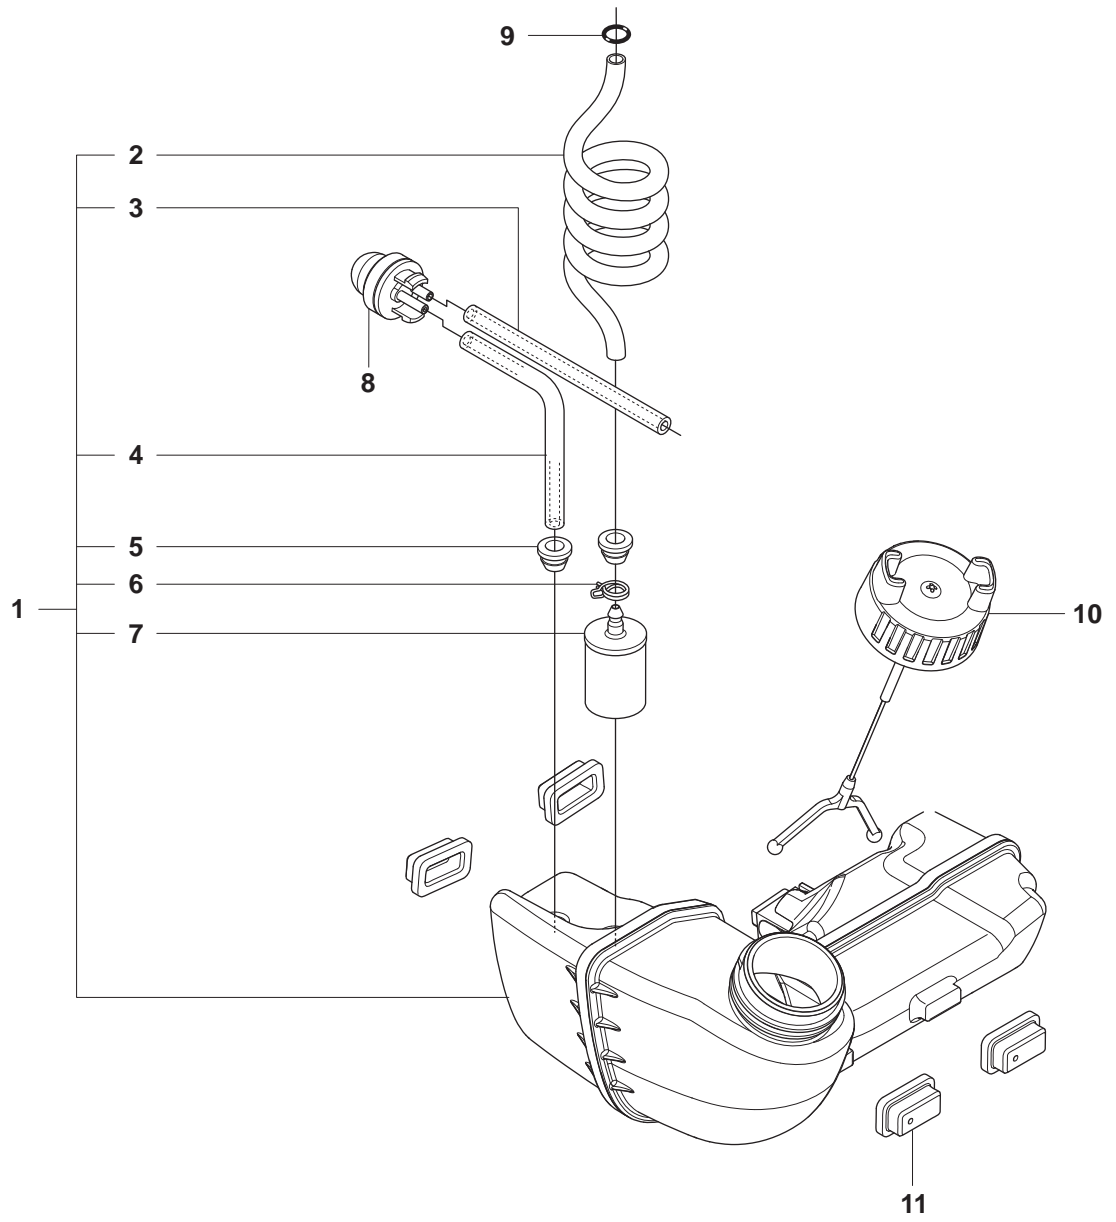

L 327LS, LX, LDX, RX, RDX, RJX, 323R11
FUEL TANK

Position	Article	Quantity	Notes	Kit
1	506 12 45-01	1		
2	544 32 50-01	1		1
3	537 04 24-01	1		1
4	537 04 24-01	1		1
5	503 73 58-01	2		1
6	504 02 24-01	1		1
7	503 44 32-01	1		1
8	503 93 66-01	1		
9	537 18 49-01	1		
10	544 88 97-02	1		
11	503 91 10-01	4