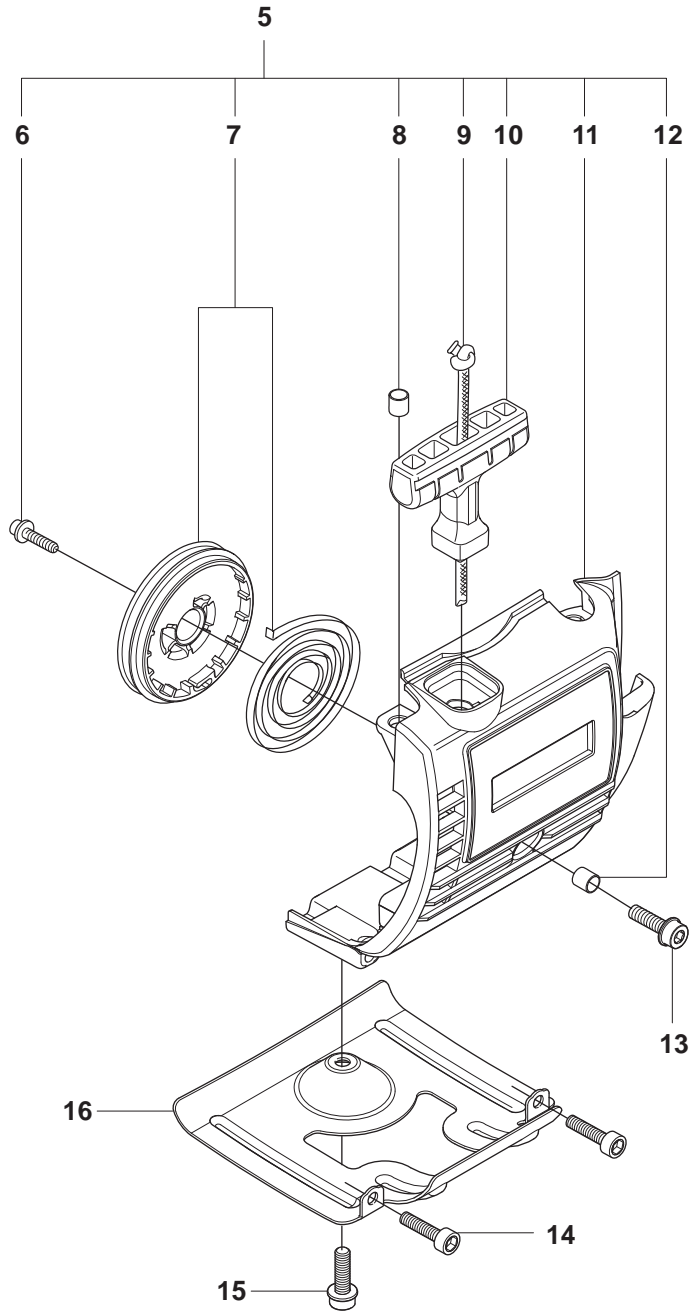

K3 327LX, LDX, RX, RDX, RJX, 323RII STARTER

17

18

19

20

21

Position	Article	Quantity	Notes	Kit
1	503 87 33-05	1		
2	735 31 08-20	2		1
3	503 87 36-01	1		1
4	503 87 35-02	2		1
5	503 85 28-06	1		
6	503 21 77-16	1		5
7	503 96 49-01	1		5
8	537 37 93-02	2		5
9	503 85 89-01	1		5
10	537 00 84-01	1		5
11	503 85 87-02	1		5
12	537 37 93-02	1		5
13	503 20 03-16	1	M5x16	
14	503 21 66-18	2		
15	503 20 14-12	1	M5x12	
16	537 03 41-01	1		
17	537 35 34-56	1	327LDx	
18	537 35 34-57	1	327RJx	
19	537 35 34-58	1	323RII	
20	537 35 34-59	1	327Rx	
21	537 35 34-60	1	327RDx