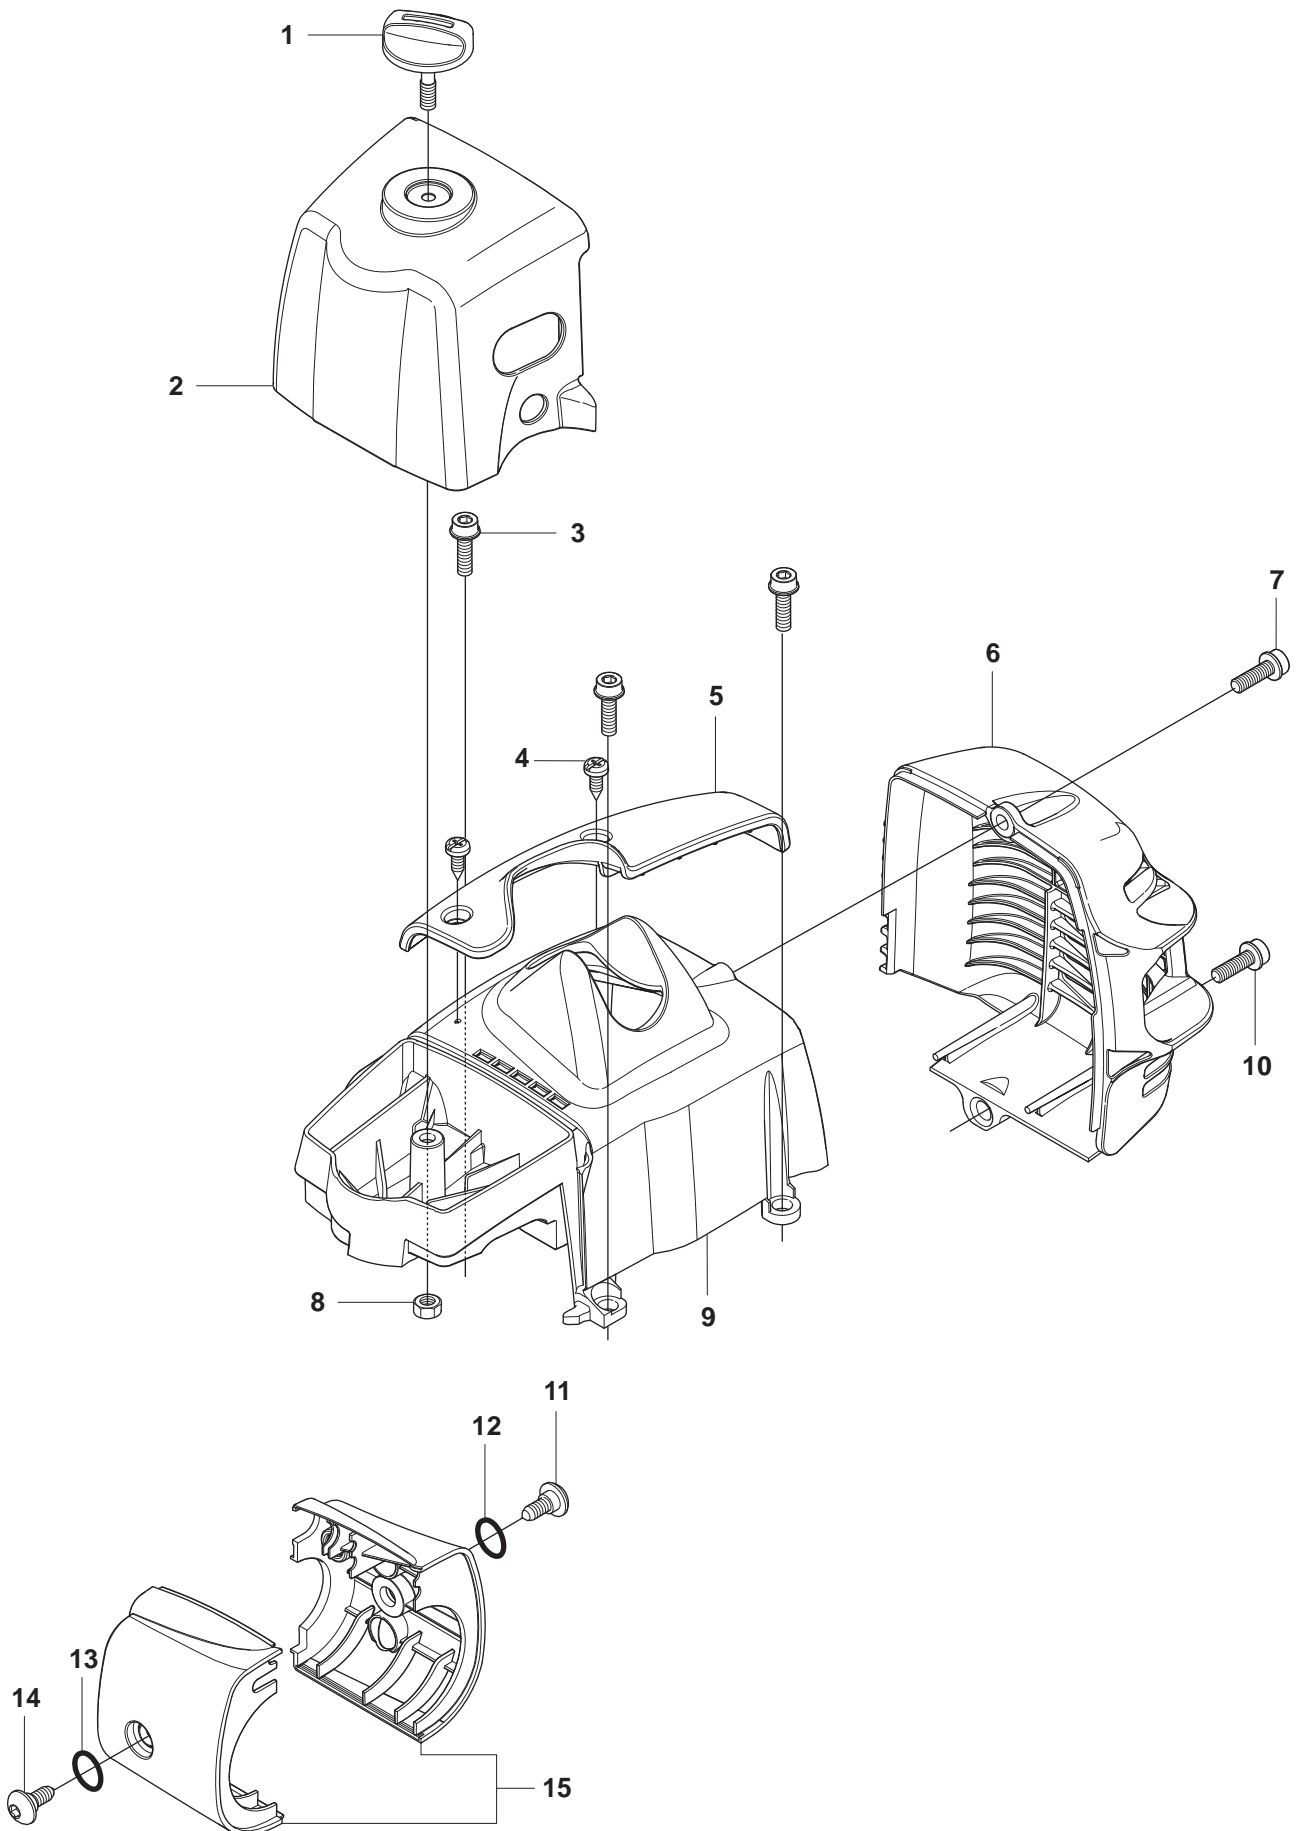

H1 327Lx, LDx, Rx, RDx, RJx, COVERS

Position	Article	Quantity	Notes	Kit
1	537 21 32-10	1		
2	502 48 13-01	1		
3	503 20 03-16	4	M5x16	
4	503 21 35-12	2		
5	502 48 16-01	1		
6	544 84 81-01	1		
7	503 21 68-20	1		
8	503 22 24-01	1		
9	502 48 14-01	1		
10	503 20 03-16	1		
11	503 96 13-01	1		
12	740 42 06-00	1		
13	740 42 06-00	1		
14	503 96 13-01	1		
15	502 48 15-01	1