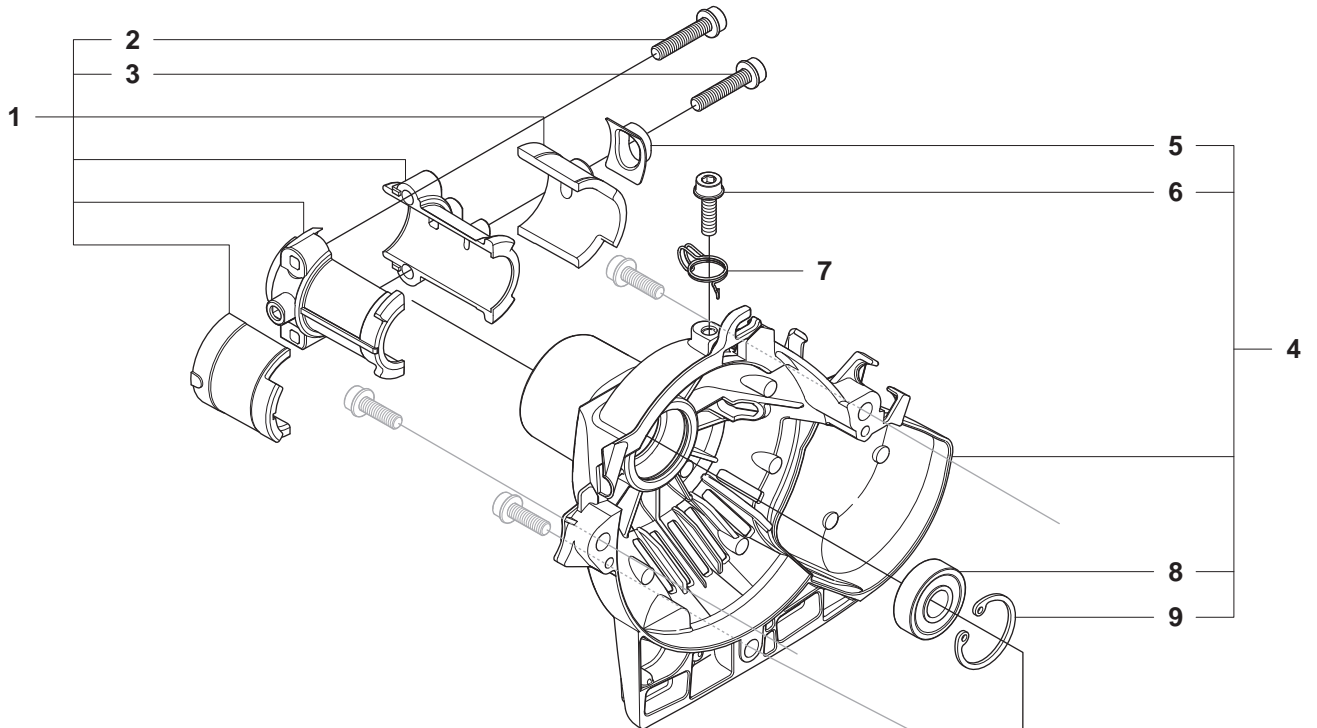

P 327LS, LX, LDX, RX, RDX, RJX, 323R11
CRANK CASE

Position	Article	Quantity	Notes	Kit
1	537 30 96-01	1		
2	503 21 68-25	1		1
3	503 21 68-25	1		1
4	537 04 12-09	1		
5	537 42 50-01	1		4
6	503 20 03-16	1	M5x16	4
7	537 07 36-01	1		
8	503 25 05-01	1		4
9	537 33 67-01	1		4
10	537 08 52-02	1		
11	503 20 03-16	1		10
12	537 06 69-01	1		10
13	537 08 85-01	1		10
14	537 06 68-01	1		10
15	503 20 03-16	1		10
16	503 20 03-16	1		10
17	503 21 66-18	1		10
18	503 20 03-16	1		10
19	503 21 66-18	1		10
20	503 20 03-16	1		10
21	503 21 77-16	1		10
22	503 20 14-12	1	M5x12	10
23	503 20 03-16	1		10