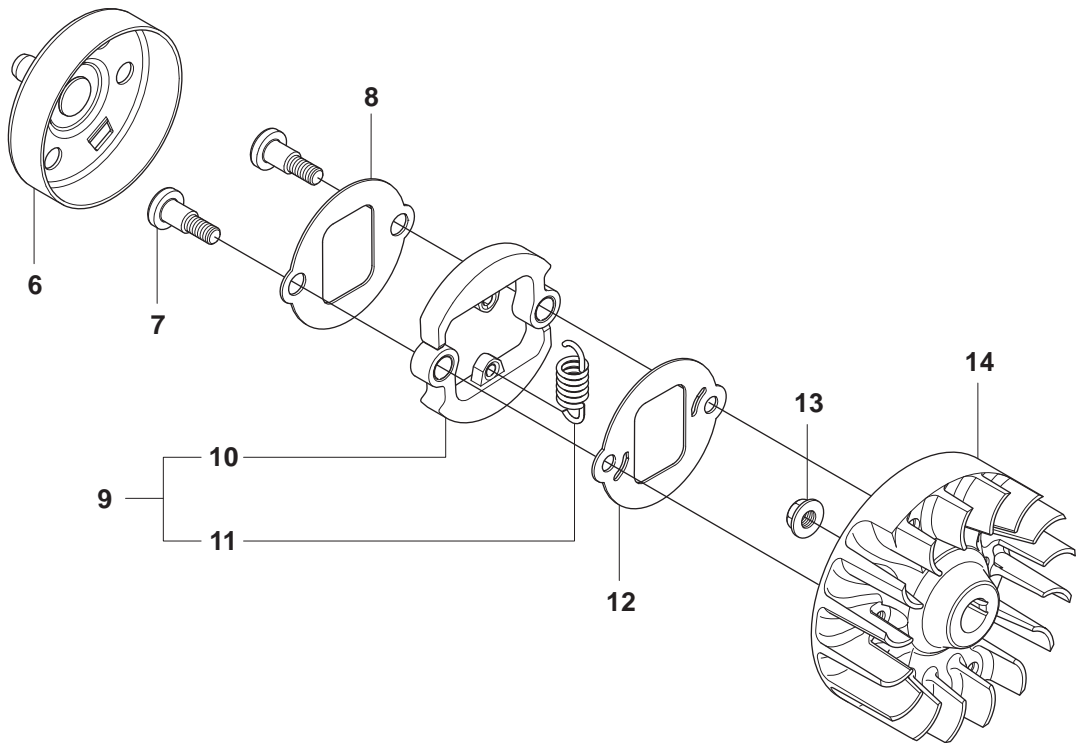

M 327LS, LX, LDX, RX, RDX, RJX, 323RII
IGNITION & CLUTCH

Position	Article	Quantity	Notes	Kit
1	502 49 36-01	1		
2	537 43 43-01	1		
3	503 23 51-09	1	Champion RCJ 6Y	
4	544 12 70-01	1		
5	503 21 66-18	2		
6	537 23 75-01	1		
7	503 84 29-02	2		
8	537 04 67-02	1		
9	537 03 22-01	1		
10	503 84 28-01	2		9
11	503 81 60-01	1		9
12	537 04 68-02	1		
13	731 71 16-51	1		
14	537 24 96-02	1		
15	501 48 56-01	1