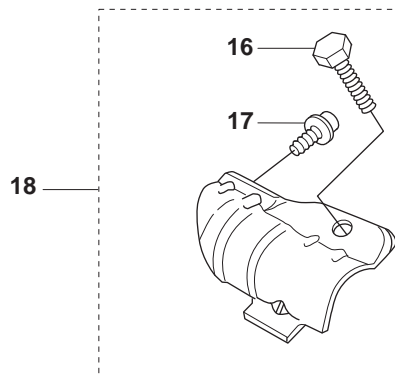

Ersatzteile

Pièces détachées

Reserve onderdelen

Repuestos

Reservdelar

A 327LS, LX, LDX, RX, RDX, RJX, 323RII
BEVEL GEAR

Position	Article	Quantity	Notes	Kit
1	537 19 92-02	1		
2	503 85 63-01	1		1
3	537 28 56-01	1		1
4	537 29 26-01	1		1
5	537 23 49-01	1		1
6	735 31 28-10	1		1
7	503 25 24-01	1		1
8	738 21 98-00	1		1
9	503 20 15-01	1		1
10	503 20 14-12	1		1
11	503 20 07-25	1		1
12	738 21 99-00	1		1
13	738 21 99-02	1		1
14	735 31 11-00	1		1
15	735 31 25-10	1		1
16	725 23 70-51	1		18
17	503 20 07-12	1		18
18	574 30 69-01	1	Captive screws	
19	537 04 10-01	1		
20	537 33 37-01	1		

B 327LX, RJX
SHAFT & HANDLE

Captive screws

Position	Article	Quantity	Notes	Kit
1	503 99 78-01	1	RJx	
1	503 99 78-04	1	Captive screws	
2	503 88 88-01	1	L=1483mm Ø=24mm	
2	540 05 38-01	1	RJx L=1483mm Ø=24mm France	
3	725 23 78-51	1	L, LS. M6X40	
3	725 23 80-51	1	Lx, RJxM6X50	
4	503 87 90-01	1	Lx	
5	503 23 00-61	1	L, LS	
6	503 87 19-03	1		
6	503 87 19-08	1	Captive screws	
7	503 94 03-01	1		
8	503 20 07-16	1	RJx	
9	503 94 10-01	1	RJx	
10	731 23 14-01	1	RJx	
11	503 21 68-16	3	RJx	
11	574 18 15-01	3	Captive screws	
12	502 19 71-01	1		
13	537 23 48-01	1	L=1525mm Ø=7mm	
14	735 31 12-00	1		
15	537 23 75-01	1		
16	537 29 48-01	1		
17	503 79 56-01	1		
18	537 10 10-01	1	RJx	
19	537 08 55-01	1	France	

C 327LDx, RDx
SHAFT

13

14

Position	Article	Quantity	Notes	Kit
1	735 58 08-10	2		16
2	537 08 27-01	1	L=850mm Ø=24mm	16
3	544 37 87-01	1		16
4	503 78 52-01	1		16
5	544 36 75-01	1		
6	731 23 16-01	1		5
7	725 23 76-51	1		5
8	502 20 38-01	1		5
10	537 01 19-01	1	L=825mm Ø=7mm	16
11	544 11 37-01	1	L=699mm Ø=7mm	
12	537 01 16-01	1	L=650mm Ø=24mm	
13	537 29 48-01	1		
14	503 79 56-01	1		
14	504 79 56-01	2		
14	505 79 56-01	3		
14	506 79 56-01	4		
15	503 20 07-25	2		
16	537 07 99-02	1		