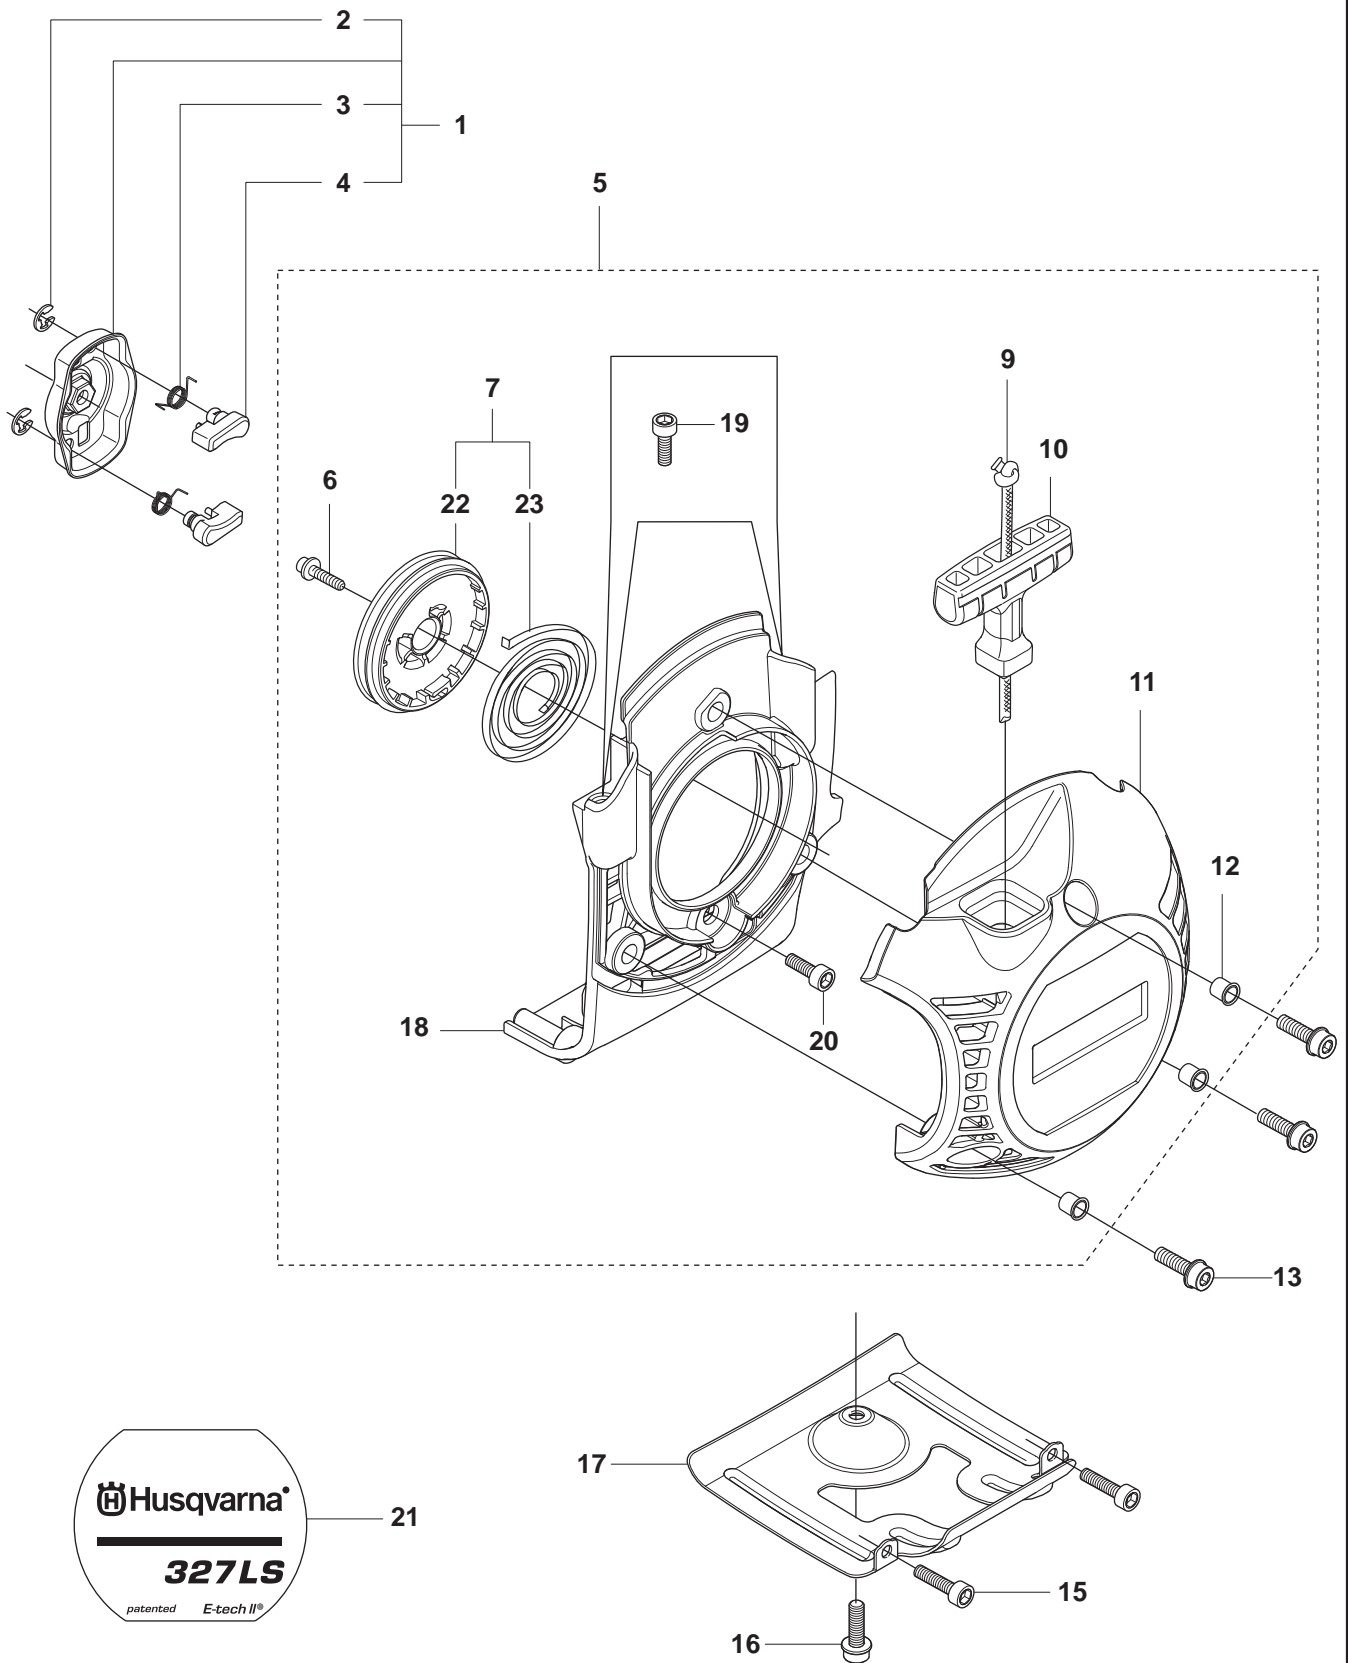

K6 327LS STARTER

Position	Article	Quantity	Notes	Kit
1	503 87 33-05	1		
2	735 31 08-20	2		1
3	503 87 36-01	1		1
4	503 87 35-02	2		1
5	505 19 83-01	1		
6	503 21 88-76	1		5
7	537 33 23-03	1		5
8	537 37 93-02	2		5
9	505 30 51-25	1		5
10	537 00 84-01	1		5
11	505 14 13-01	1		5
12	537 37 93-02	3		5
13	503 20 03-16	3	M5x16	
15	503 21 66-18	2		
16	503 20 14-12	1	M5x12	
17	537 03 41-01	1		
18	505 14 16-01	1		5
19	574 47 70-03	2	Captive screws	5
20	503 21 53-16	1		5
21	537 32 24-10	1		
22	525 29 53-01	1		5
23	503 85 99-01	1		5