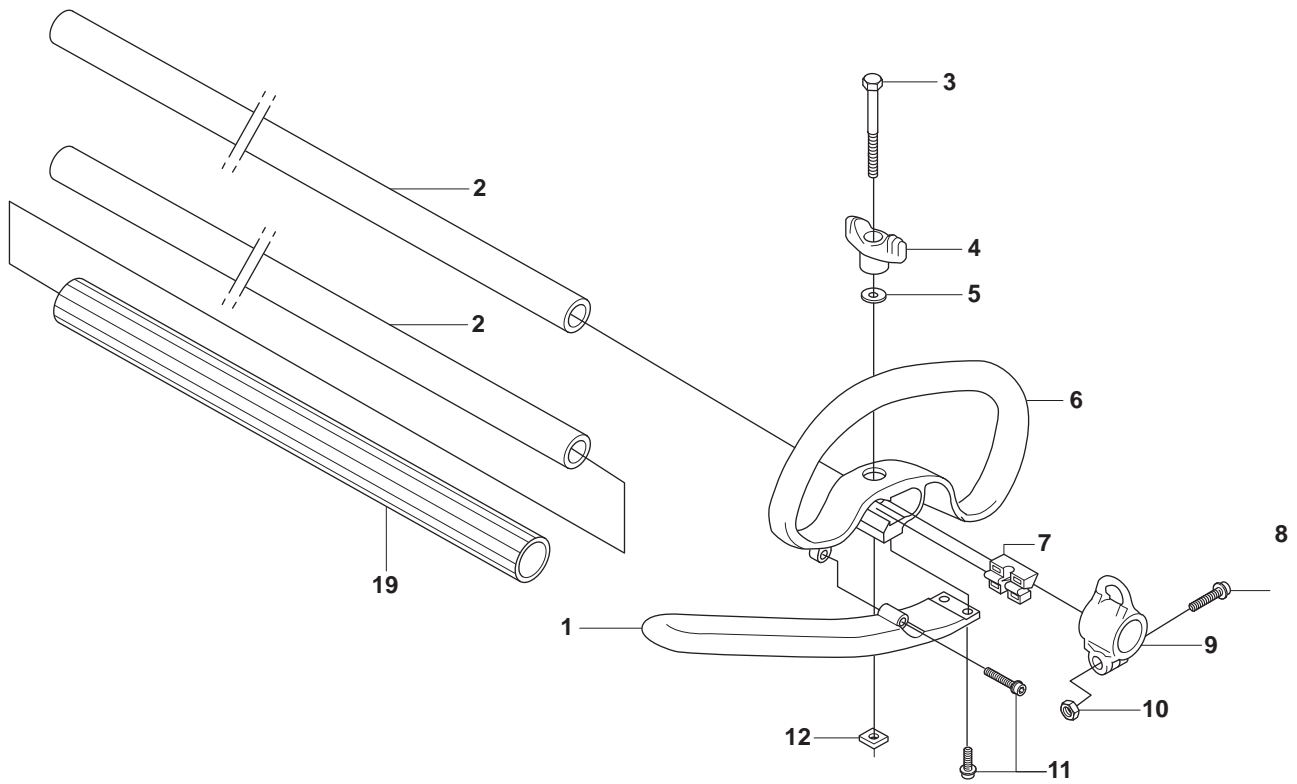

Ersatzteile

Pièces détachées

Reserve onderdelen

Repuestos

Reservdelar

A 327LS, LX, LDX, RX, RDX, RJX, 323RII
BEVEL GEAR

Position	Article	Quantity	Notes	Kit
1	537 19 92-02	1		
2	503 85 63-01	1		1
3	537 28 56-01	1		1
4	537 29 26-01	1		1
5	537 23 49-01	1		1
6	735 31 28-10	1		1
7	503 25 24-01	1		1
8	738 21 98-00	1		1
9	503 20 15-01	1		1
10	503 20 14-12	1		1
11	503 20 07-25	1		1
12	738 21 99-00	1		1
13	738 21 99-02	1		1
14	735 31 11-00	1		1
15	735 31 25-10	1		1
16	725 23 70-51	1		18
17	503 20 07-12	1		18
18	574 30 69-01	1	Captive screws	
19	537 04 10-01	1		
20	537 33 37-01	1		

B 327LX, RJX
SHAFT & HANDLE

Captive screws

Position	Article	Quantity	Notes	Kit
1	503 99 78-01	1	RJx	
1	503 99 78-04	1	Captive screws	
2	503 88 88-01	1	L=1483mm Ø=24mm	
2	540 05 38-01	1	RJx L=1483mm Ø=24mm France	
3	725 23 78-51	1	L, LS. M6X40	
3	725 23 80-51	1	Lx, RJxM6X50	
4	503 87 90-01	1	Lx	
5	503 23 00-61	1	L, LS	
6	503 87 19-03	1		
6	503 87 19-08	1	Captive screws	
7	503 94 03-01	1		
8	503 20 07-16	1	RJx	
9	503 94 10-01	1	RJx	
10	731 23 14-01	1	RJx	
11	503 21 68-16	3	RJx	
11	574 18 15-01	3	Captive screws	
12	502 19 71-01	1		
13	537 23 48-01	1	L=1525mm Ø=7mm	
14	735 31 12-00	1		
15	537 23 75-01	1		
16	537 29 48-01	1		
17	503 79 56-01	1		
18	537 10 10-01	1	RJx	
19	537 08 55-01	1	France	