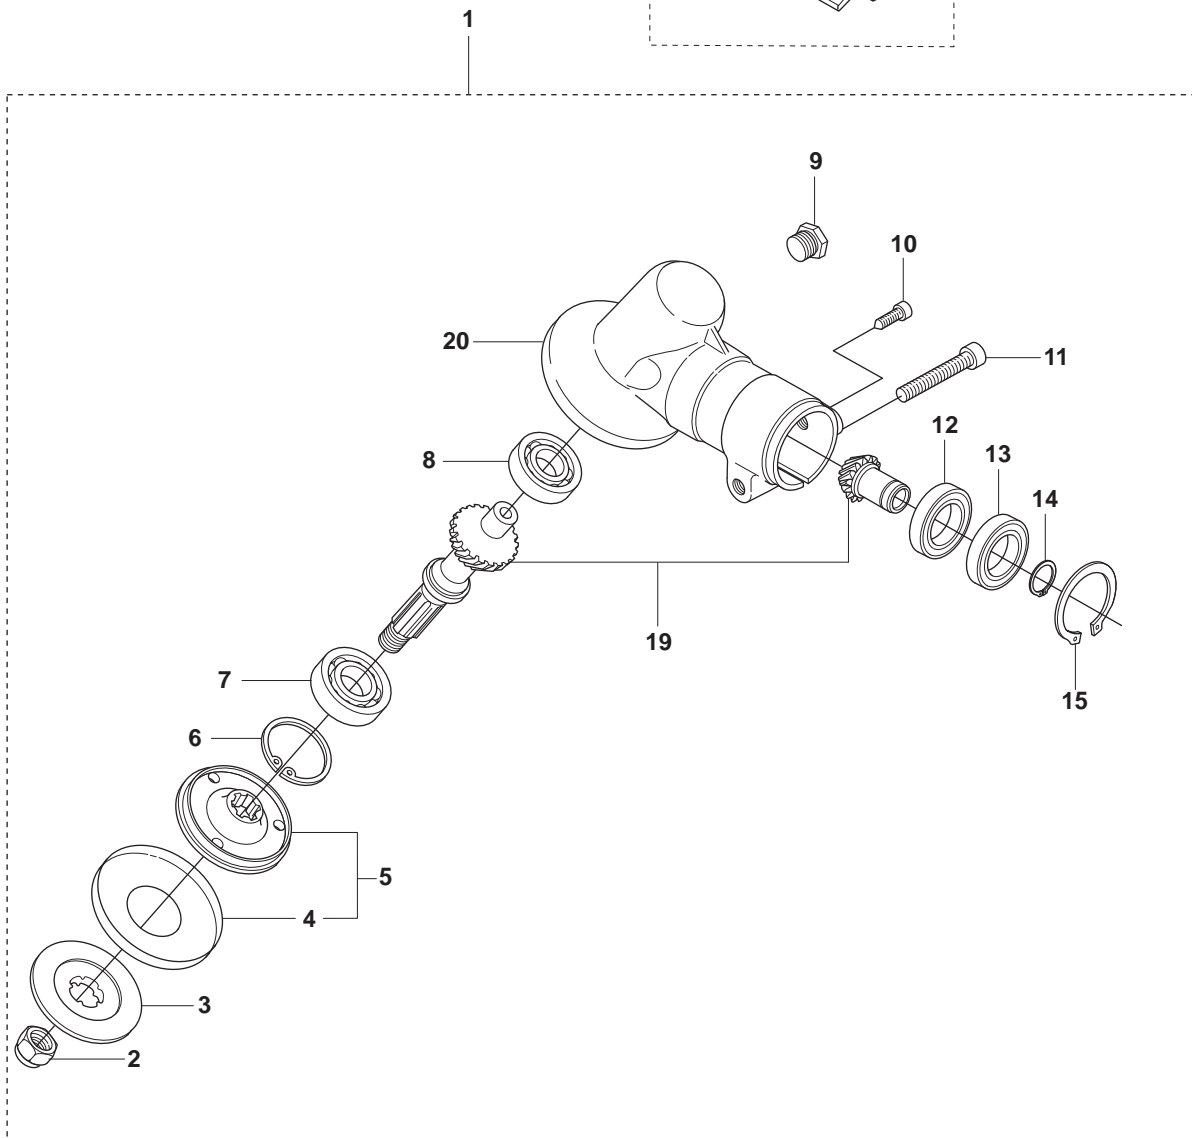

Ersatzteile

Pièces détachées

Reserve onderdelen

Repuestos

Reservdelar

A 327LS, LX, LDX, RX, RDX, RJX, 323RII
BEVEL GEAR

Position	Article	Quantity	Notes	Kit
1	537 19 92-02	1		
2	503 85 63-01	1		1
3	537 28 56-01	1		1
4	537 29 26-01	1		1
5	537 23 49-01	1		1
6	735 31 28-10	1		1
7	503 25 24-01	1		1
8	738 21 98-00	1		1
9	503 20 15-01	1		1
10	503 20 14-12	1		1
11	503 20 07-25	1		1
12	738 21 99-00	1		1
13	738 21 99-02	1		1
14	735 31 11-00	1		1
15	735 31 25-10	1		1
16	725 23 70-51	1		18
17	503 20 07-12	1		18
18	574 30 69-01	1	Captive screws	
19	537 04 10-01	1		
20	537 33 37-01	1		

B 327LX, RJX
SHAFT & HANDLE

Captive screws

Position	Article	Quantity	Notes	Kit
1	503 99 78-01	1	RJx	
1	503 99 78-04	1	Captive screws	
2	503 88 88-01	1	L=1483mm Ø=24mm	
2	540 05 38-01	1	RJx L=1483mm Ø=24mm France	
3	725 23 78-51	1	L, LS. M6X40	
3	725 23 80-51	1	Lx, RJxM6X50	
4	503 87 90-01	1	Lx	
5	503 23 00-61	1	L, LS	
6	503 87 19-03	1		
6	503 87 19-08	1	Captive screws	
7	503 94 03-01	1		
8	503 20 07-16	1	RJx	
9	503 94 10-01	1	RJx	
10	731 23 14-01	1	RJx	
11	503 21 68-16	3	RJx	
11	574 18 15-01	3	Captive screws	
12	502 19 71-01	1		
13	537 23 48-01	1	L=1525mm Ø=7mm	
14	735 31 12-00	1		
15	537 23 75-01	1		
16	537 29 48-01	1		
17	503 79 56-01	1		
18	537 10 10-01	1	RJx	
19	537 08 55-01	1	France	