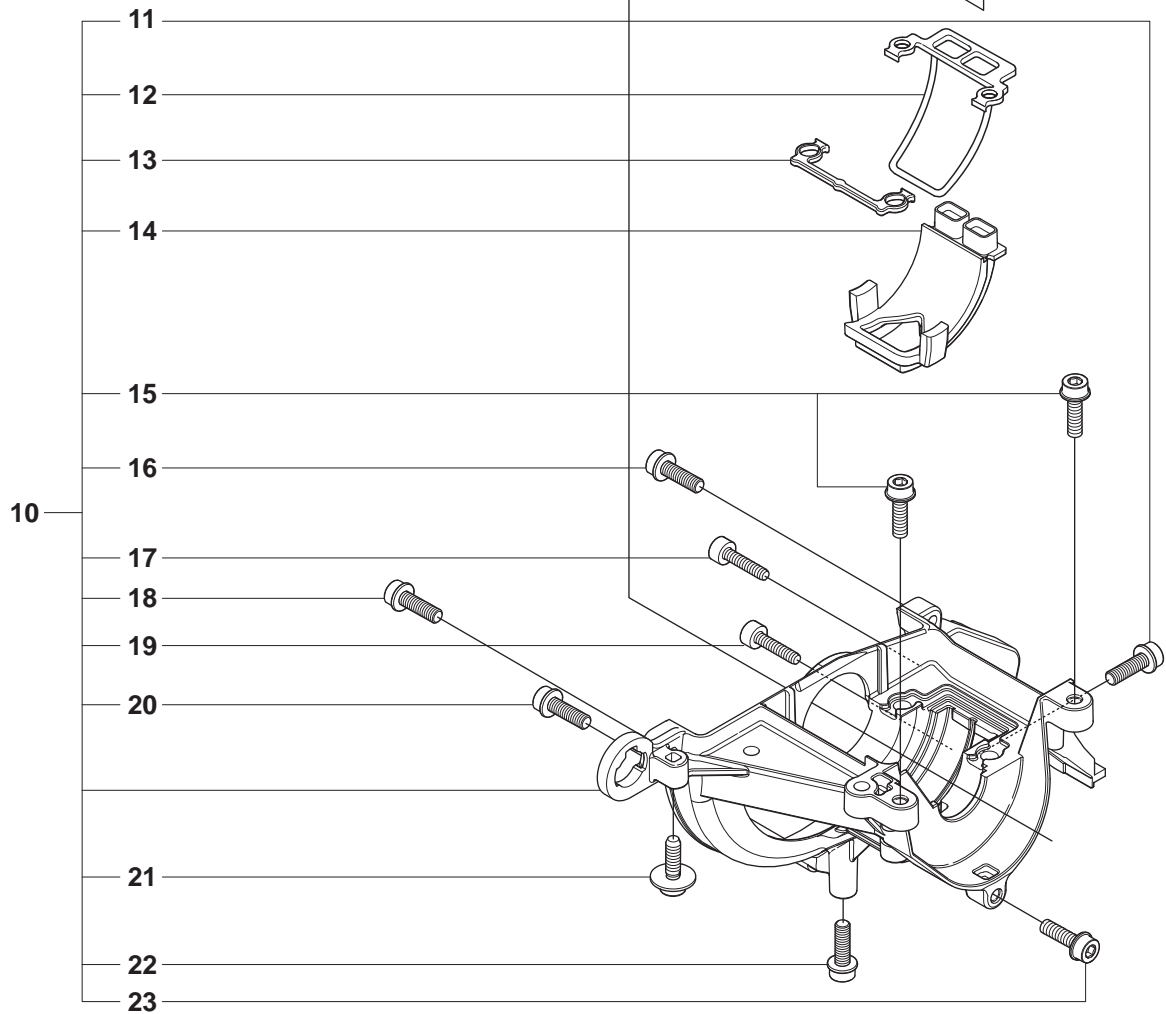

P 327LS, LX, LDX, RX, RDX, RJX, 323R11
CRANK CASE

Position	Article	Quantity	Notes	Kit
1	537 30 96-01	1		
2	503 21 68-25	1		1
3	503 21 68-25	1		1
4	537 04 12-09	1		
5	537 42 50-01	1		4
6	503 20 03-16	1	M5x16	4
7	537 07 36-01	1		
8	503 25 05-01	1		4
9	537 33 67-01	1		4
10	537 08 52-02	1		
11	503 20 03-16	1		10
12	537 06 69-01	1		10
13	537 08 85-01	1		10
14	537 06 68-01	1		10
15	503 20 03-16	1		10
16	503 20 03-16	1		10
17	503 21 66-18	1		10
18	503 20 03-16	1		10
19	503 21 66-18	1		10
20	503 20 03-16	1		10
21	503 21 77-16	1		10
22	503 20 14-12	1	M5x12	10
23	503 20 03-16	1		10