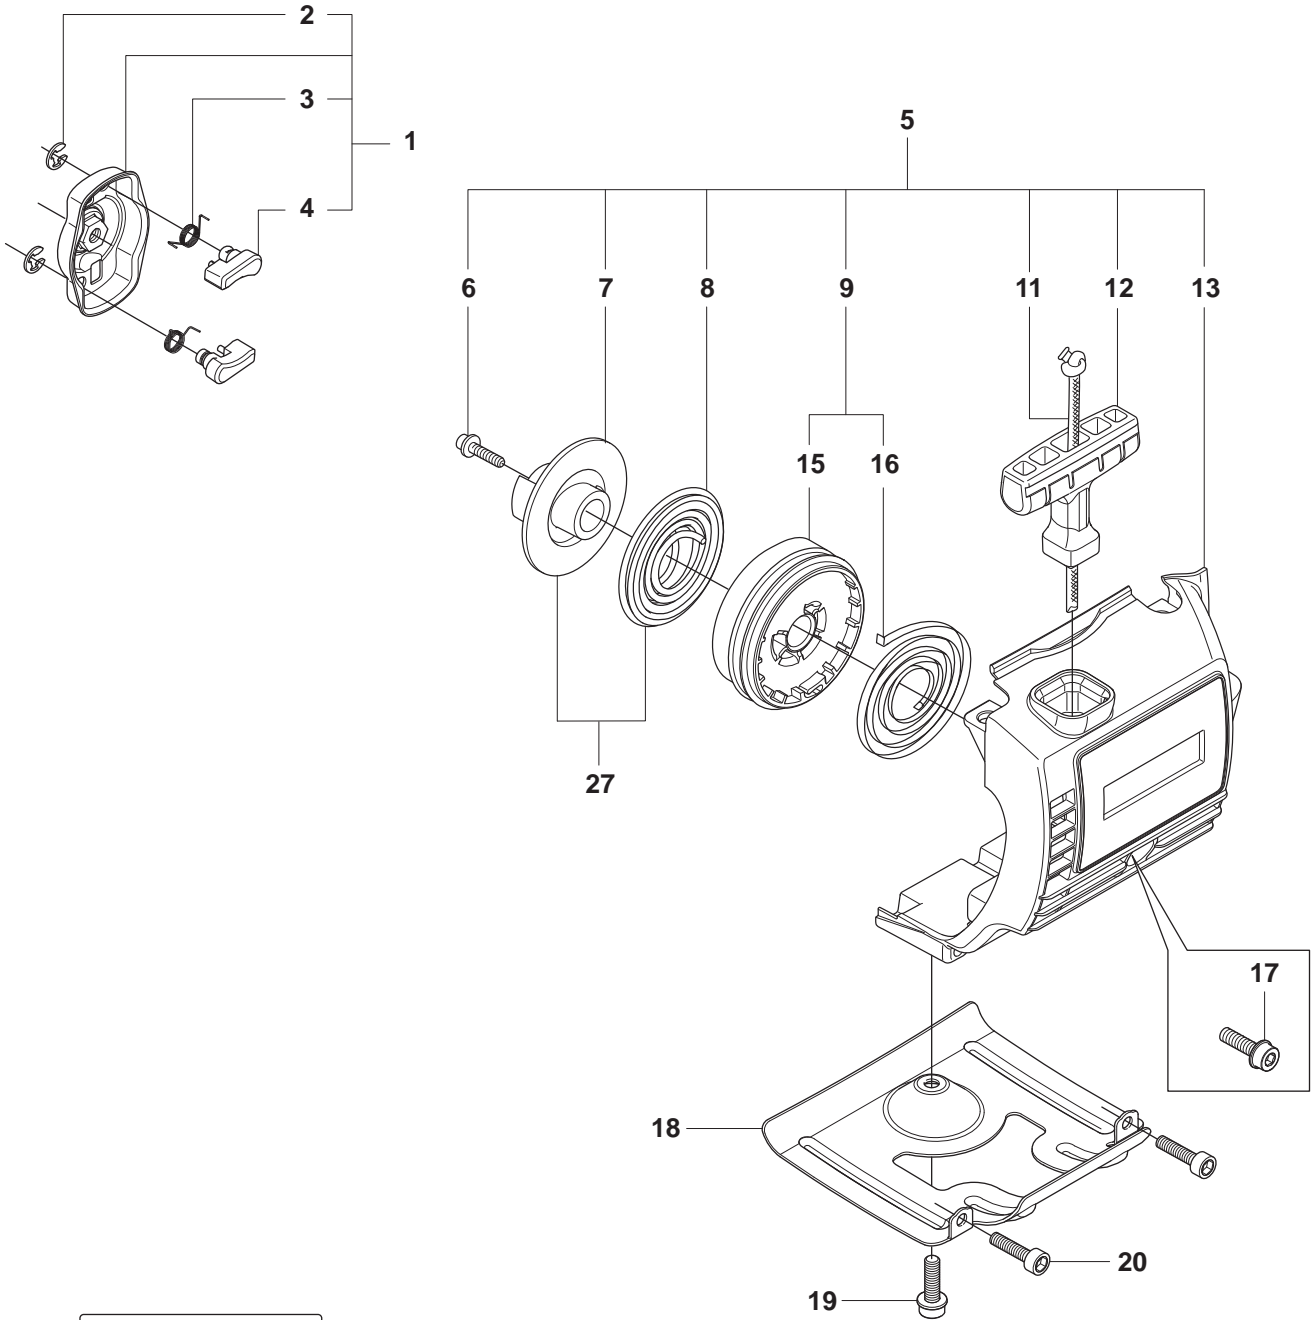

K2 327LX, LDX, RX, RDX, RJX, 323RII STARTER

Position	Article	Quantity	Notes	Kit
1	503 87 33-05	1		
2	735 31 08-20	2		1
3	503 87 36-01	2		1
4	503 87 35-02	2		1
5	544 07 11-03	1	Captive screws	
6	503 21 77-25	1		5
7	544 03 87-02	1		5
8	544 03 88-02	1		5
9	544 16 65-01	1		5
11	503 85 89-01	1		5
12	537 00 84-01	1		5
13	537 41 16-02	1	Captive screws	5
14	537 37 93-02	1		5
15	544 03 86-01	1		5, 9
16	503 85 90-01	1		5, 9
17	574 47 70-03	1	Captive screw M5x16	5
18	537 03 41-01	1		
19	503 20 14-12	1	M5x12	
20	503 21 66-18	2		
21	537 35 34-56	1	327LDx	
22	537 35 34-57	1	327RJx	
23	537 35 34-58	1	323RII	
24	537 35 34-59	1	327Rx	
25	537 35 34-60	1	327RDx