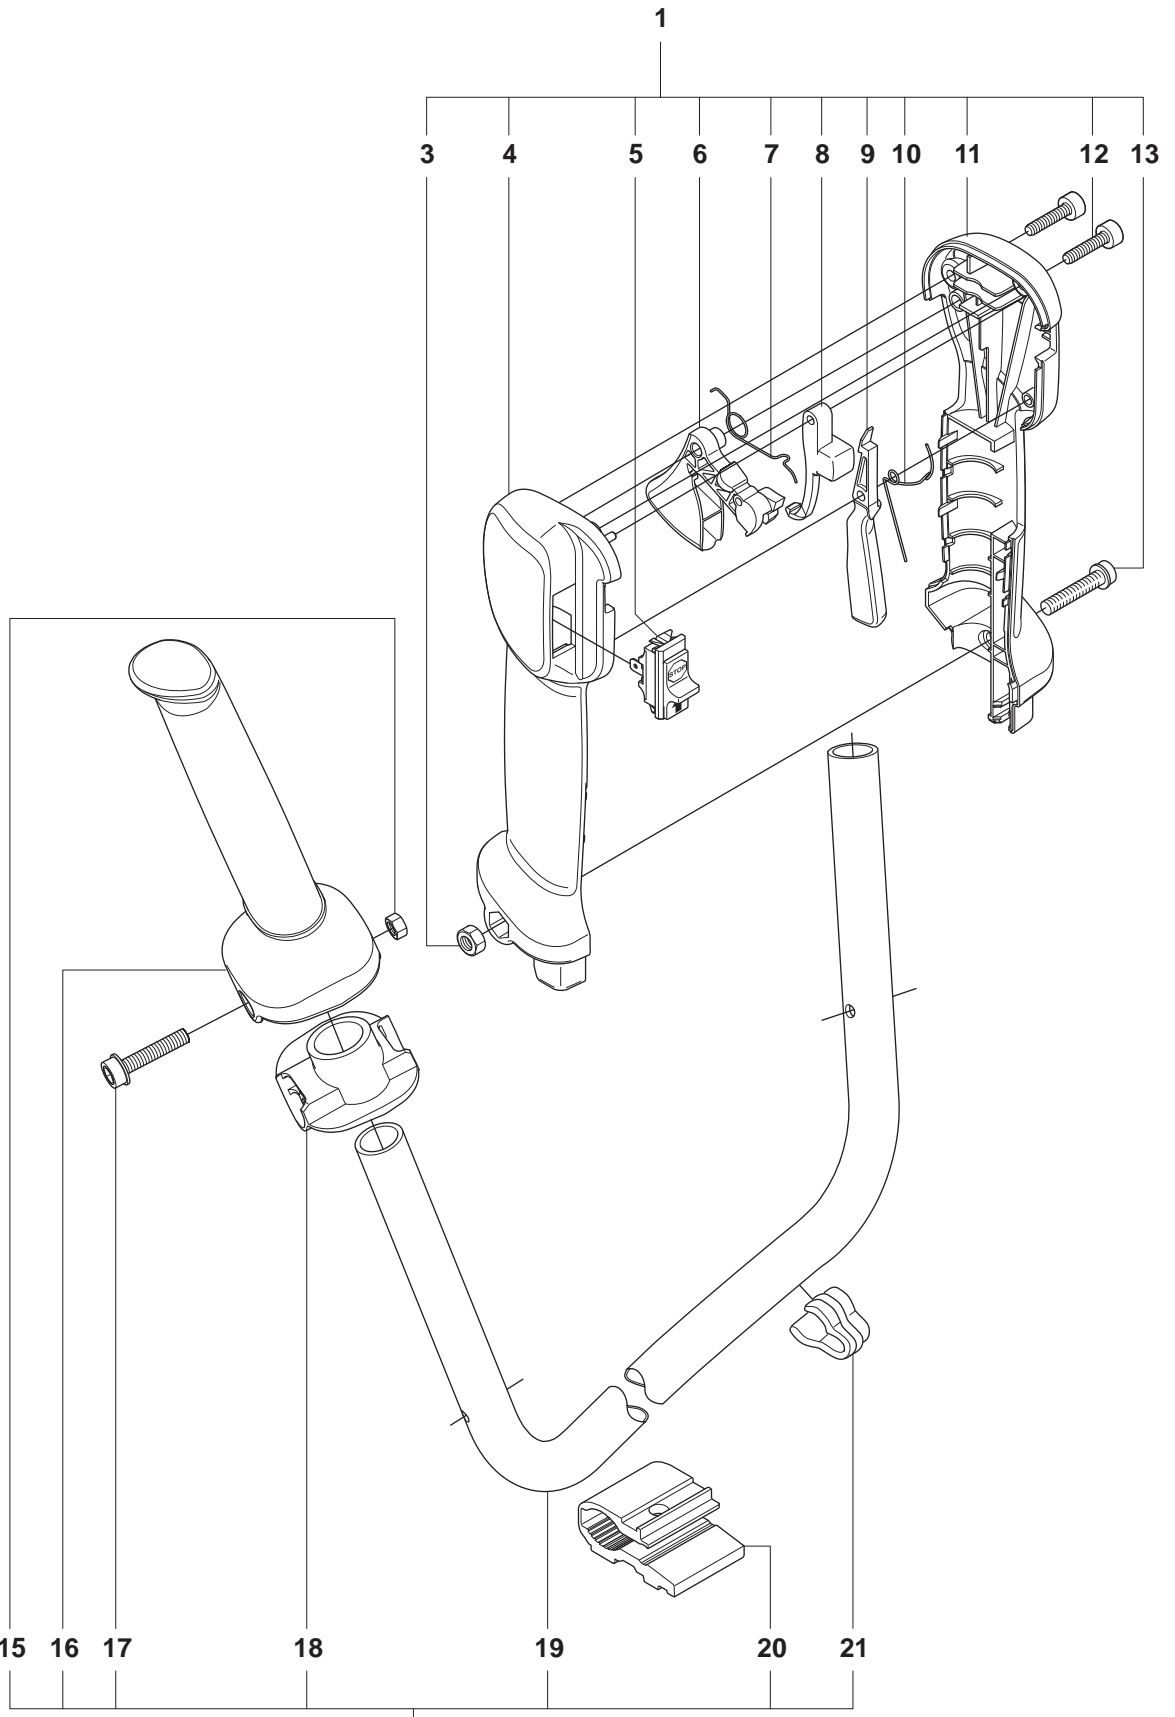

F 323RII, 327Rx
THROTTLE CONTROLS & HANDLE BAR

THROTTLE CONTROLS &
HANDLE BAR

Position	Article	Quantity	Notes	Kit
1	537 42 45-13	1		
2	502 65 41-01	1		
3	503 22 10-13	1		1
4	537 16 02-02	1		1
4	537 16 02-03	1	323 RII	1
5	537 41 90-01	1		1
6	537 16 08-01	1		1
7	537 17 42-01	1		1
8	537 16 07-01	1		1
9	537 16 06-01	1		1
10	537 17 43-01	1		1
11	537 16 03-02	1	27RX	1
11	537 16 03-01	1	323 RII	1
12	503 21 66-18	2		1
13	503 20 07-35	1		1
14	503 72 43-09	1		
15	731 23 14-01	1		14
16	537 17 28-01	1		14
17	503 20 02-45	1		14
18	537 17 29-01	1		14
19	537 36 00-01	1	Low (327Rx, 327RDx)	14
19	502 19 95-03	1	High (323 RII)	14
20	544 02 09-01	1		14
21	502 21 12-01	1		14
22	503 21 66-18	1		2
23	502 53 16-02	1		2
24	537 17 39-01	1		2