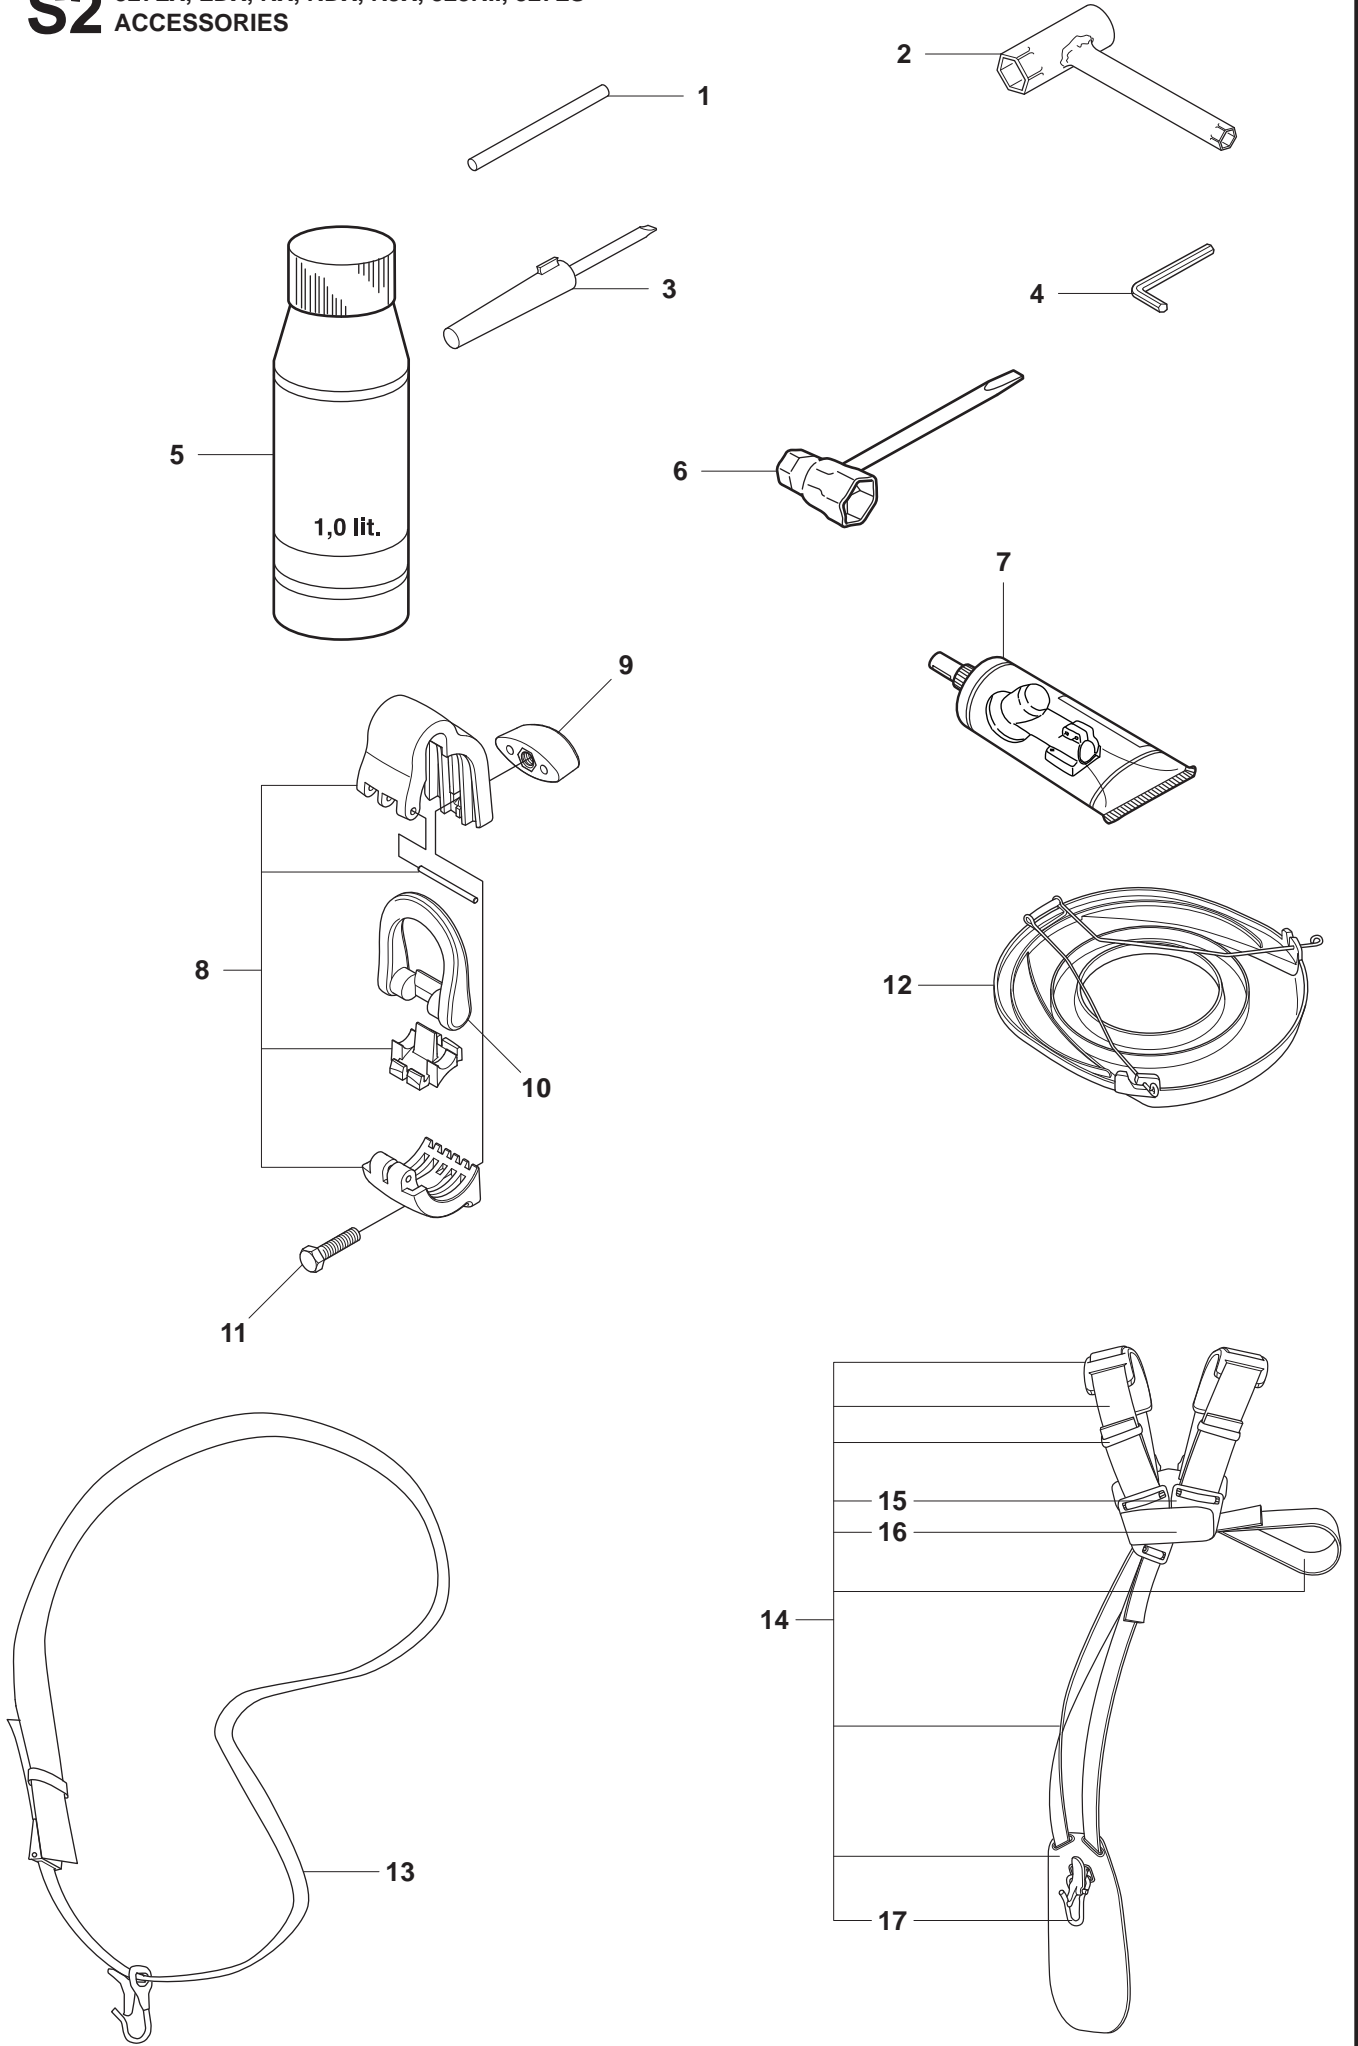

S2 327LX, LDX, RX, RDX, RJX, 323RII, 327LS
ACCESSORIES

Position	Article	Quantity	Notes	Kit
1	502 28 59-01	1		
2	502 11 46-02	1		
3	501 60 02-03	1		
4	502 21 58-01	1		
5	531 00 92-48	1		
6	501 69 17-01	1		
7	503 97 64-01	1		
8	537 35 36-01	1		
9	537 13 04-02	1		
10	537 35 01-01	1		
11	725 23 31-51	1		
12	537 31 29-01	1	200-275 mm	
13	537 21 62-01	1		
13	537 21 62-02	1	USA	
14	537 21 63-01	1		
14	537 21 63-02	1	USA	
15	503 73 40-01	1		14
16	503 73 41-02	1		14
17	502 02 28-02	1		14