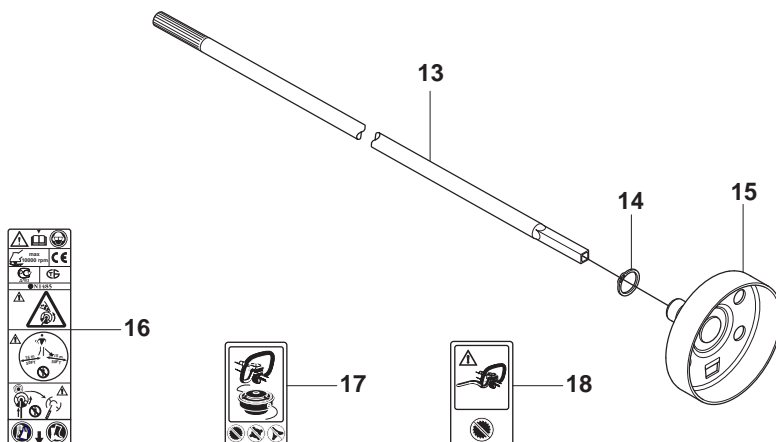

Ersatzteile

Pièces détachées

Reserve onderdelen

Repuestos

Reservdelar

A 327LS, LX, LDX, RX, RDX, RJX, 323RII
BEVEL GEAR

Position	Article	Quantity	Notes	Kit
1	537 19 92-02	1		
2	503 85 63-01	1		1
3	537 28 56-01	1		1
4	537 29 26-01	1		1
5	537 23 49-01	1		1
6	735 31 28-10	1		1
7	503 25 24-01	1		1
8	738 21 98-00	1		1
9	503 20 15-01	1		1
10	503 20 14-12	1		1
11	503 20 07-25	1		1
12	738 21 99-00	1		1
13	738 21 99-02	1		1
14	735 31 11-00	1		1
15	735 31 25-10	1		1
16	725 23 70-51	1		18
17	503 20 07-12	1		18
18	574 30 69-01	1	Captive screws	
19	537 04 10-01	1		
20	537 33 37-01	1		

B 327LX, RJX
SHAFT & HANDLE

Captive screws

Position	Article	Quantity	Notes	Kit
1	503 99 78-01	1	RJx	
1	503 99 78-04	1	Captive screws	
2	503 88 88-01	1	L=1483mm Ø=24mm	
2	540 05 38-01	1	RJx L=1483mm Ø=24mm France	
3	725 23 78-51	1	L, LS. M6X40	
3	725 23 80-51	1	Lx, RJxM6X50	
4	503 87 90-01	1	Lx	
5	503 23 00-61	1	L, LS	
6	503 87 19-03	1		
6	503 87 19-08	1	Captive screws	
7	503 94 03-01	1		
8	503 20 07-16	1	RJx	
9	503 94 10-01	1	RJx	
10	731 23 14-01	1	RJx	
11	503 21 68-16	3	RJx	
11	574 18 15-01	3	Captive screws	
12	502 19 71-01	1		
13	537 23 48-01	1	L=1525mm Ø=7mm	
14	735 31 12-00	1		
15	537 23 75-01	1		
16	537 29 48-01	1		
17	503 79 56-01	1		
18	537 10 10-01	1	RJx	
19	537 08 55-01	1	France	

T Duo Balance HARNESS

1

Position	Article	Quantity	Notes	Kit
1	537 27 57-01	1		
1	537 27 57-03	1	US	1
2	503 99 61-01	3		1
3	503 99 61-03	1		1
4	537 11 35-01	1		1
5	537 28 84-01	1		1
6	537 28 83-01	1		1
7	537 27 59-01	1		1
8	502 02 28-01	1		1
9	502 02 30-02	1		1,8
10	502 02 38-01	1		1,8
11	502 02 29-02	1		1,8
12	735 31 09-20	1		1,8
13	537 17 54-01	3		1