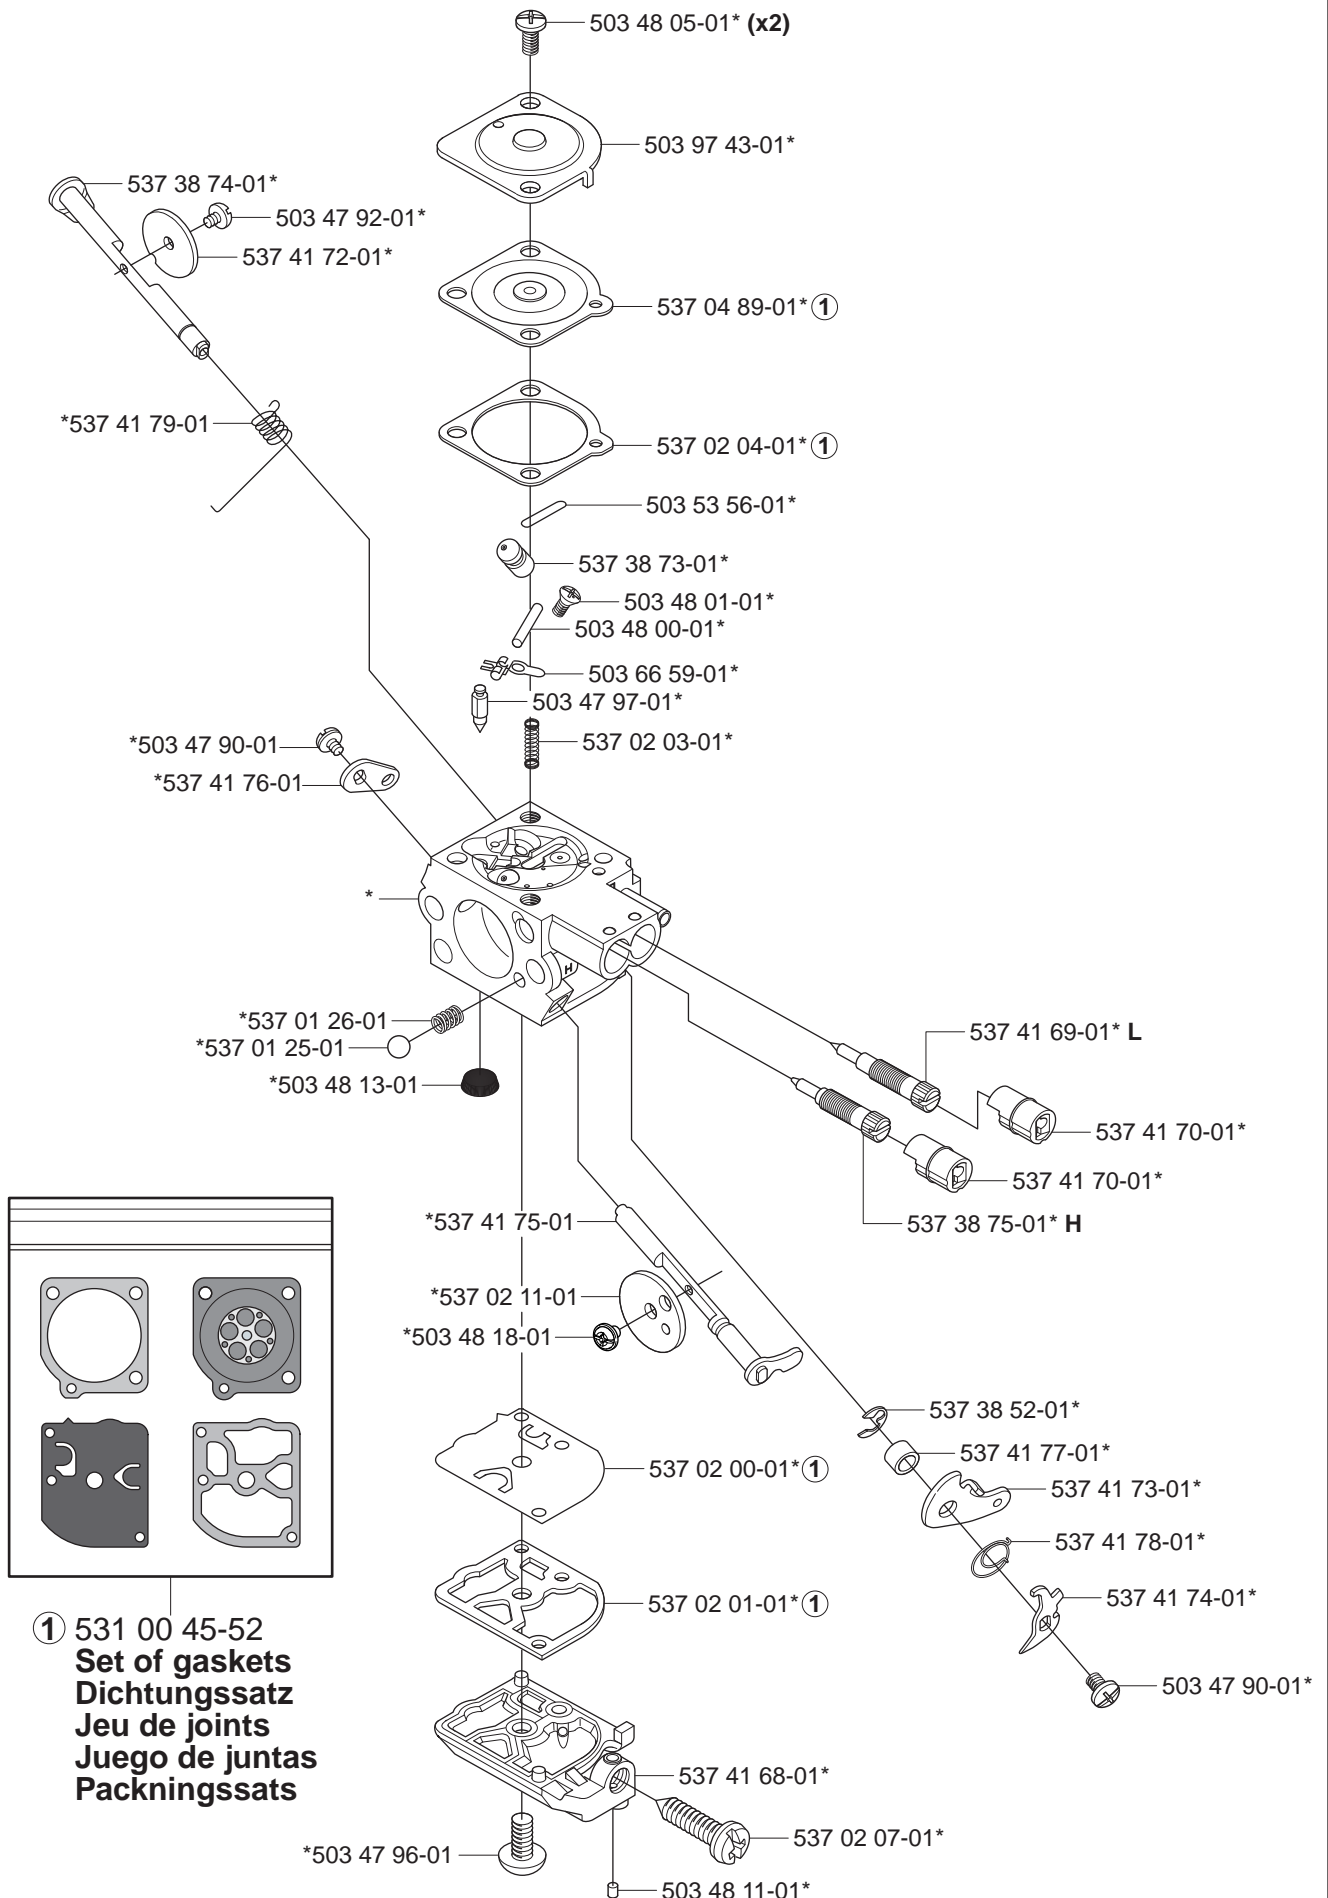

537 18 00-01** 335Rx

504 34 00-04** 335Rx

537 33 30-01

537 33 30-01

(x2) 503 28 90-52

537 31 28-01/**

503 28 91-19

503 41 41-01

(x2) 737 44 10-00

N *compl 544 03 90-01

P *compl 544 03 89-01

Q

*compl 503 28 31-20 (ZAMA C1Q-EL30)

Zama C1Q-EL30

R

*compl 537 33 16-01

501 19 22-01

503 97 64-01

503 80 17-01

502 28 59-01

537 36 21-01

(300mm) 502 26 23-01

537 31 29-01 (200-275 mm)

503 89 01-02