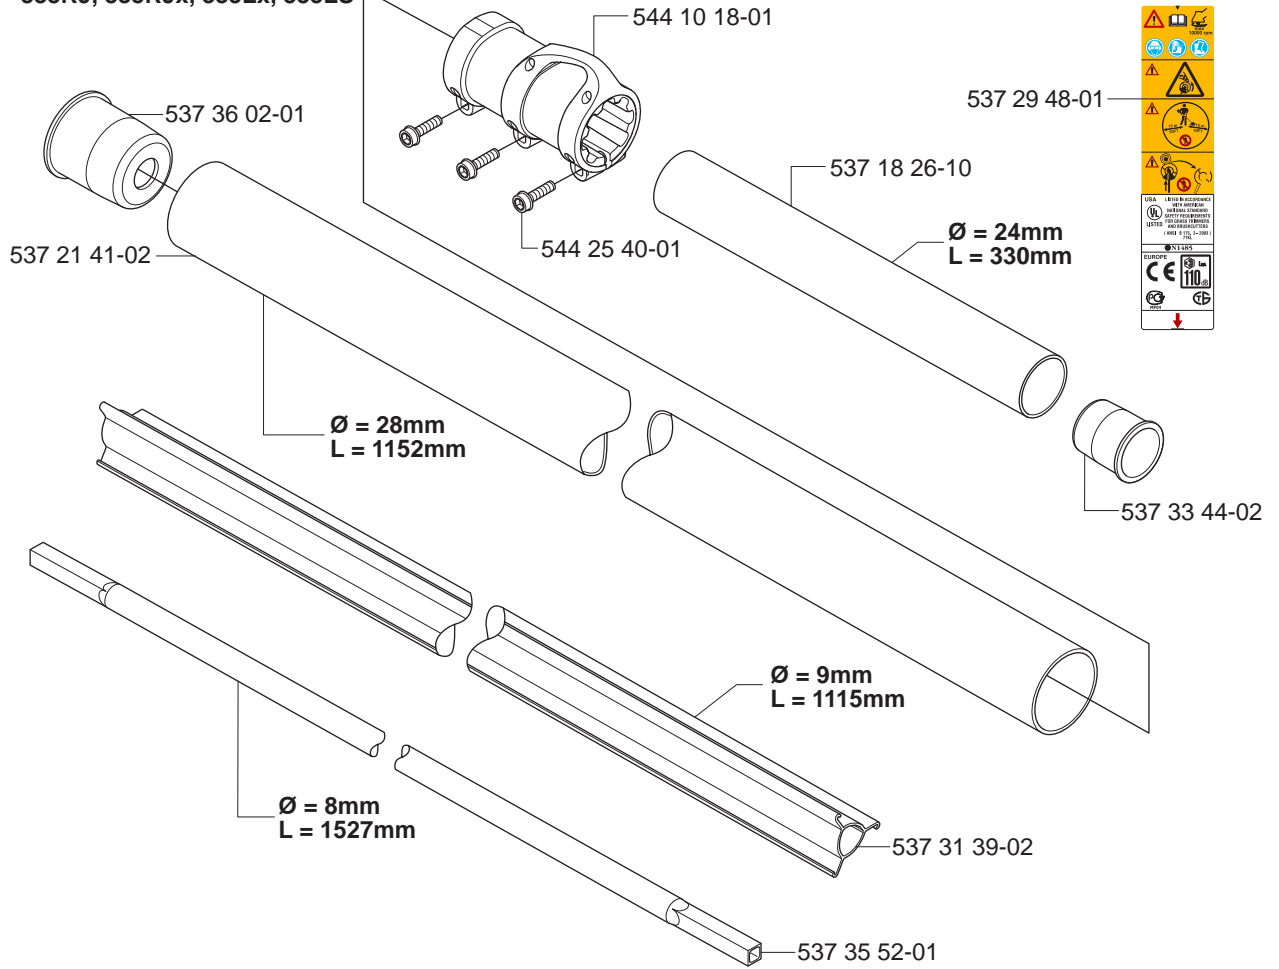

B

333RJ, 335RJx, 335Lx, 335LS