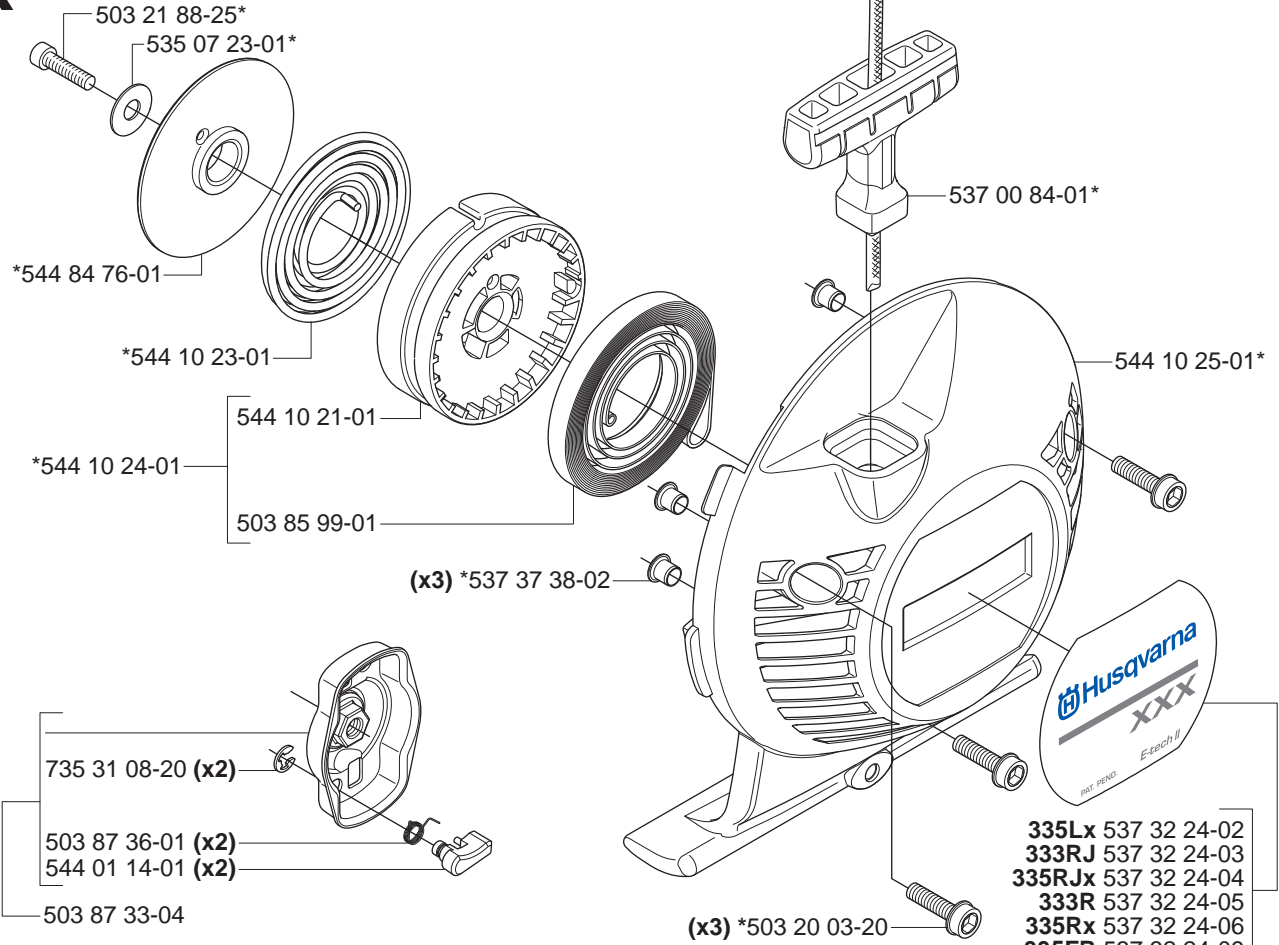

K

*compl 544 84 77-01