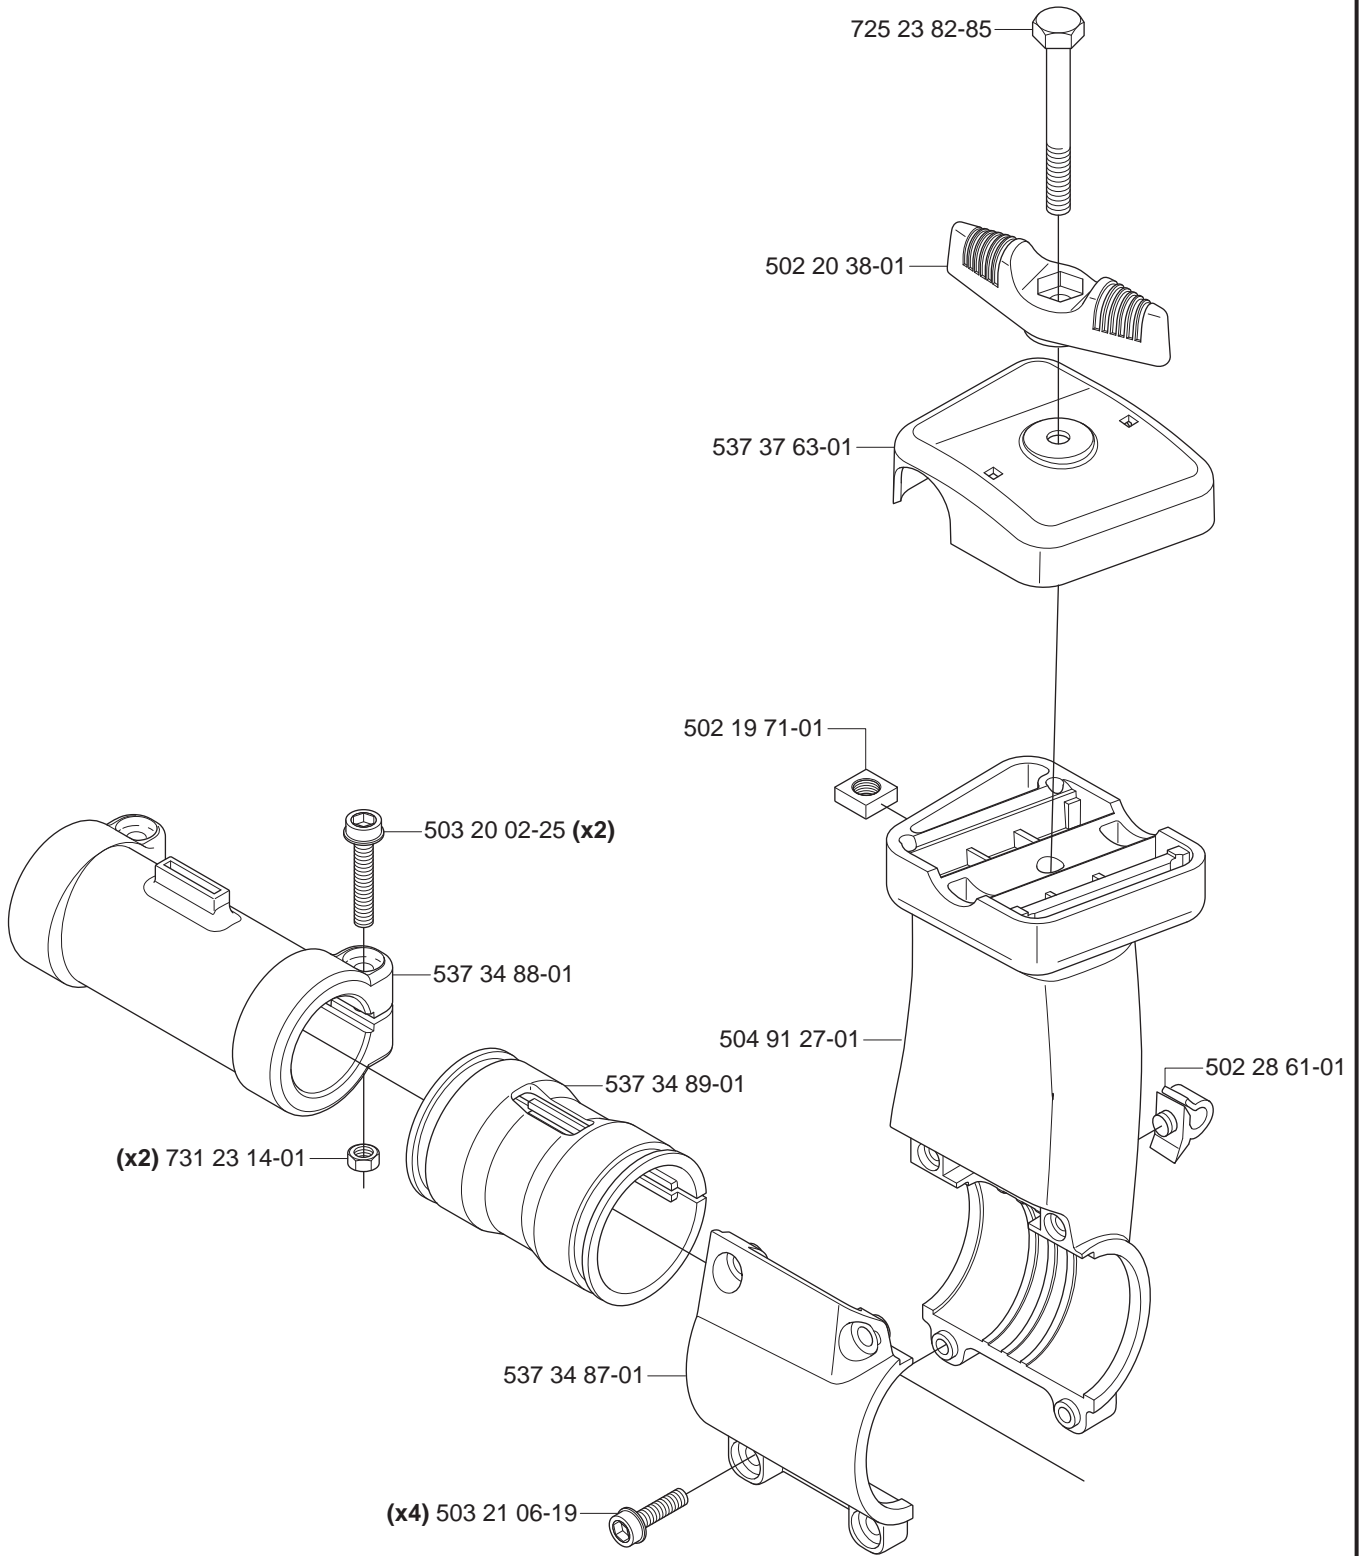

Repuestos

Reservdelar

- A** *compl 544 21 64-01 (333R, 335Rx, 335FR) (1:1.4)
 **compl 537 29 58-02 (333RJ, 335RJx, 335Lx, 335LS) (1:1.29)
 ***compl 505 13 33-01 (333R, 335Rx, 335FR)
 ****compl 505 13 34-01 (333RJ, 335RJx, 335Lx)

B

333RJ, 335RJx, 335Lx, 335LS

C

D 333R

D 335Rx

D 335FR

E

*compl 537 42 45-06 (333R, 335Rx, 335FR)

*544 01 46-01

*503 21 29-06

537 34 90-01

537 38 72-01 (x2)

N

P

*compl 544 40 06-01 Ø = 38mm

Q *compl 544 03 90-01