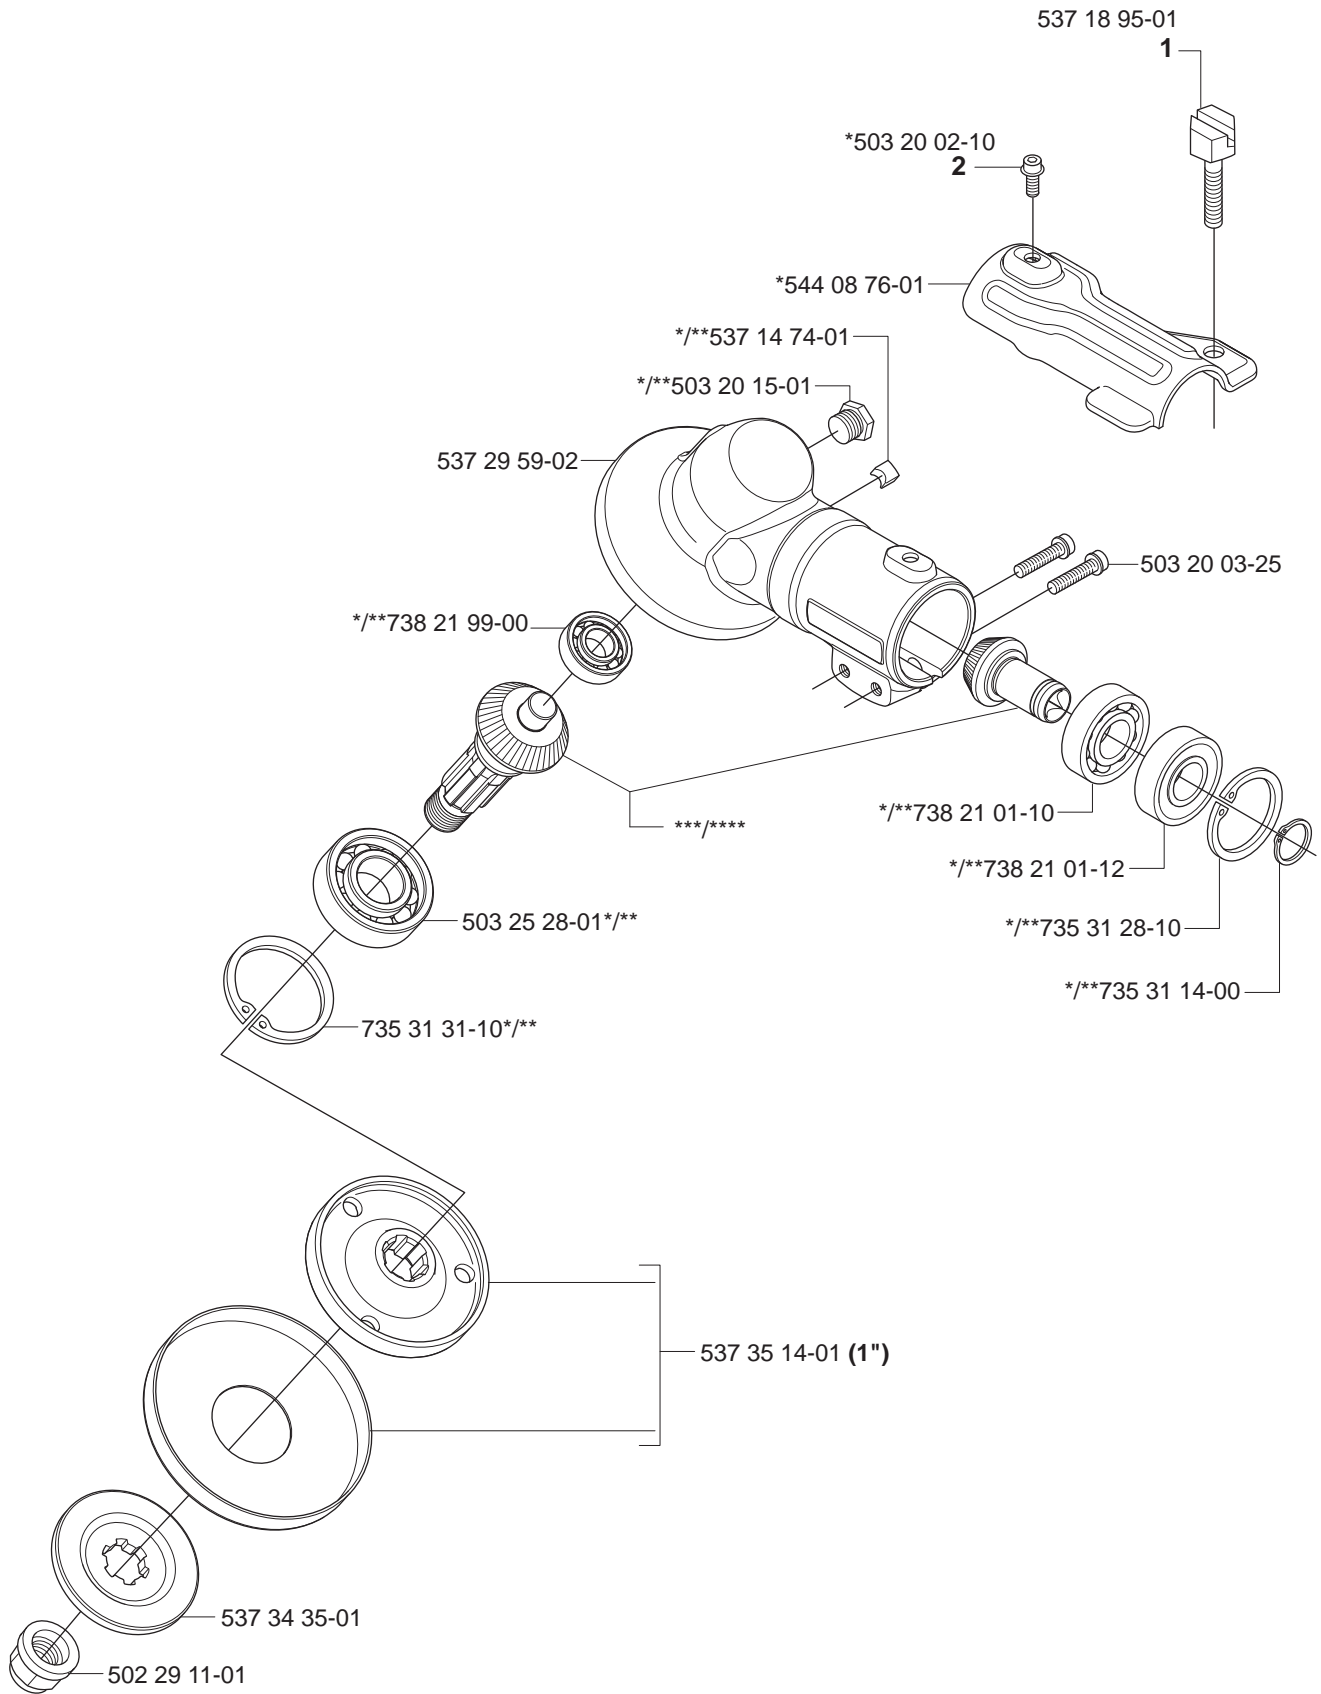

335FR

333R 333RJ

335Lx 335Rx

335RJx 335LS

Spare parts

Ersatzteile

Pièces détachées

Reserve onderdelen

Repuestos

Reservdelar

- A** *compl 544 21 64-01 (333R, 335Rx, 335FR) (1:1.4)
 **compl 537 29 58-02 (333RJ, 335RJx, 335Lx, 335LS) (1:1.29)
 ***compl 505 13 33-01 (333R, 335Rx, 335FR)
 ****compl 505 13 34-01 (333RJ, 335RJx, 335Lx)

*544 01 46-01

*503 21 29-06

537 34 90-01

537 38 72-01 (x2)

N

P

*compl 544 40 06-01 Ø = 38mm

Q *compl 544 03 90-01