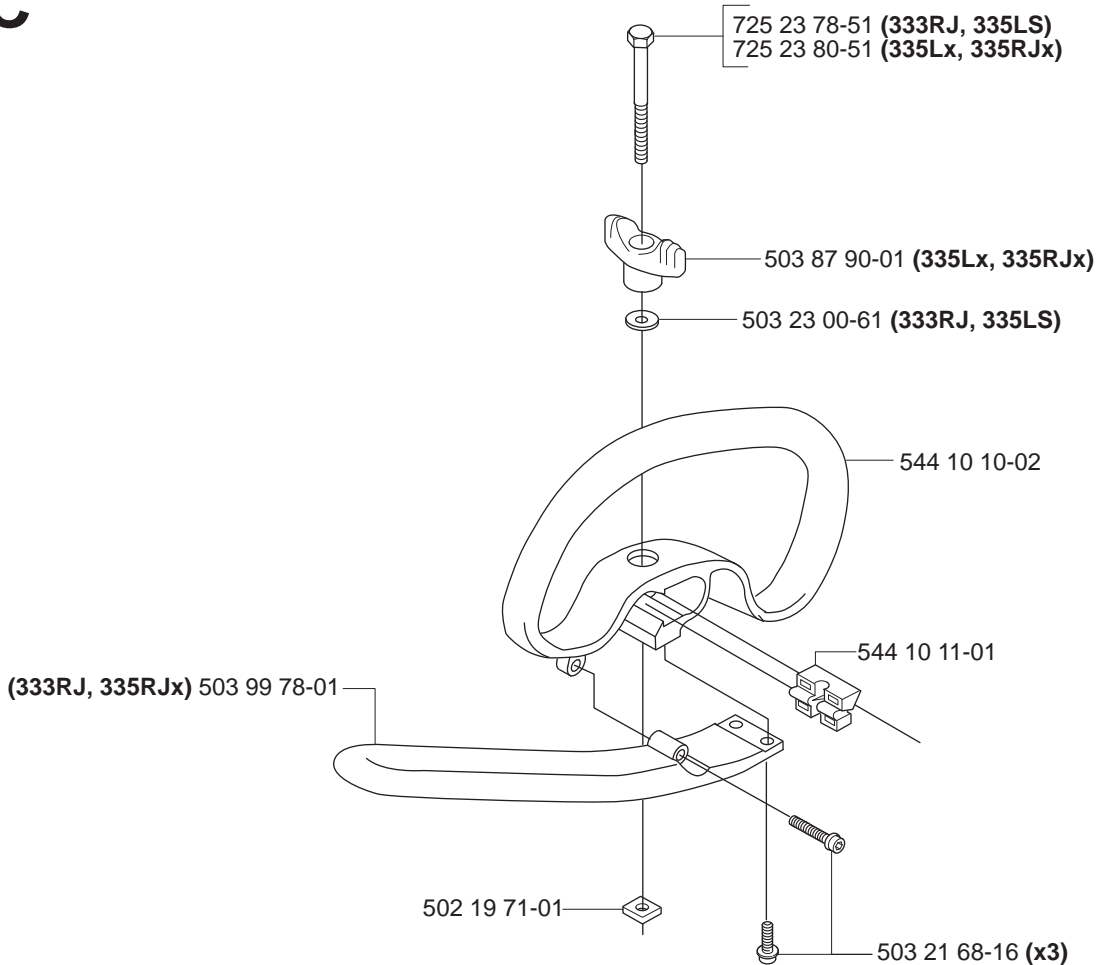

Repuestos

Reservdelar

- A** *compl 544 21 64-01 (333R, 335Rx, 335FR) (1:1.4)
 **compl 537 29 58-02 (333RJ, 335RJx, 335Lx, 335LS) (1:1.29)
 ***compl 505 13 33-01 (333R, 335Rx, 335FR)
 ****compl 505 13 34-01 (333RJ, 335RJx, 335Lx)

B

333RJ, 335RJx, 335Lx, 335LS

C

D 333R

D 335Rx

D 335FR

E

*compl 537 42 45-06 (333R, 335Rx, 335FR)

*544 01 46-01

*503 21 29-06

537 34 90-01

537 38 72-01 (x2)

N

P

*compl 544 40 06-01 Ø = 38mm

Q *compl 544 03 90-01