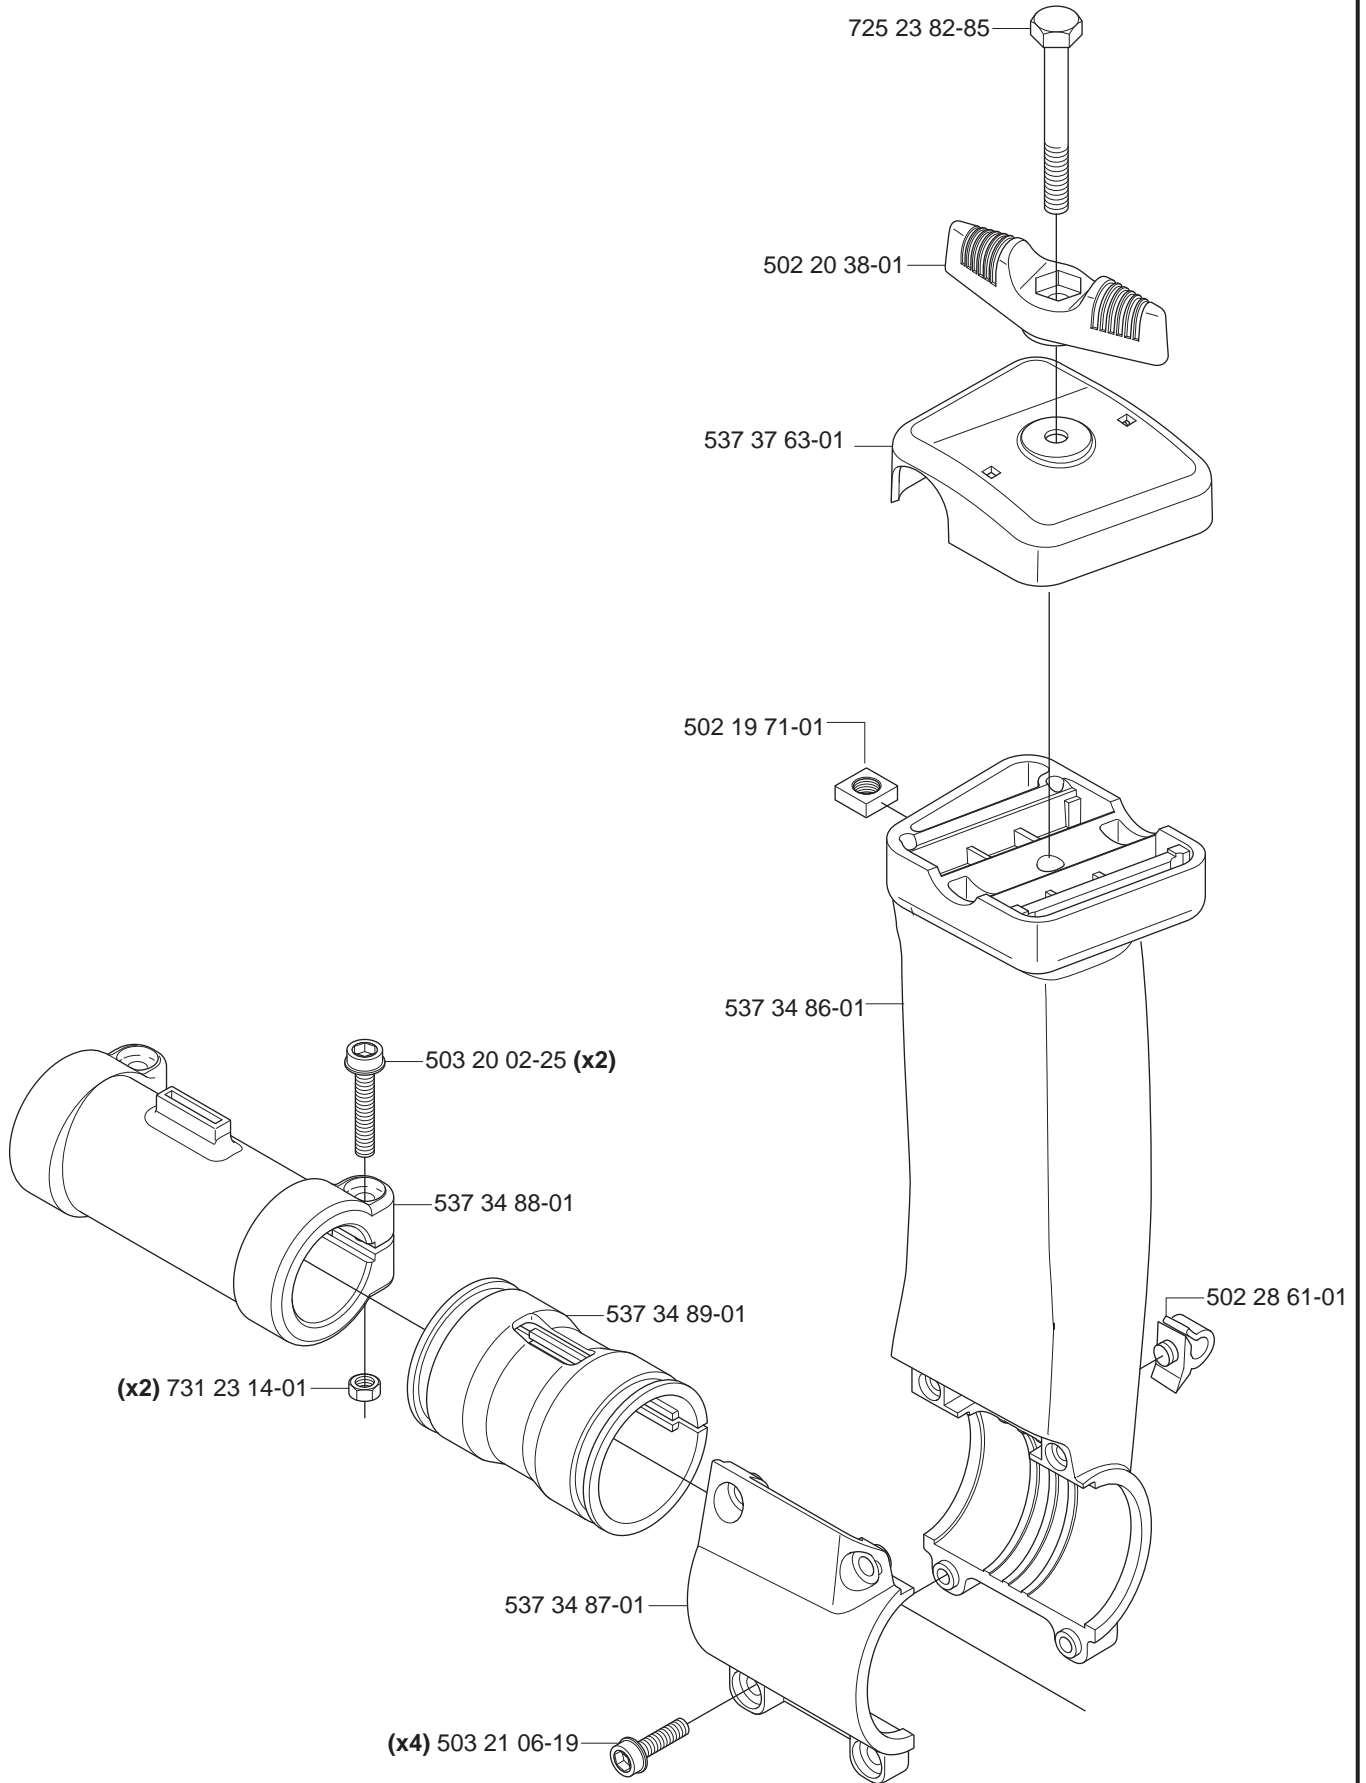

Repuestos

Reservdelar

- A** *compl 544 21 64-01 (333R, 335Rx, 335FR) (1:1.4)
 **compl 537 29 58-02 (333RJ, 335RJx, 335Lx, 335LS) (1:1.29)
 ***compl 505 13 33-01 (333R, 335Rx, 335FR)
 ****compl 505 13 34-01 (333RJ, 335RJx, 335Lx)

B

333RJ, 335RJx, 335Lx, 335LS

C

D 333R

D 335Rx

D 335FR

E

*compl 537 42 45-06 (333R, 335Rx, 335FR)

*544 01 46-01

*503 21 29-06

537 34 90-01

537 38 72-01 (x2)

N

P

*compl 544 40 06-01 Ø = 38mm

Q *compl 544 03 90-01