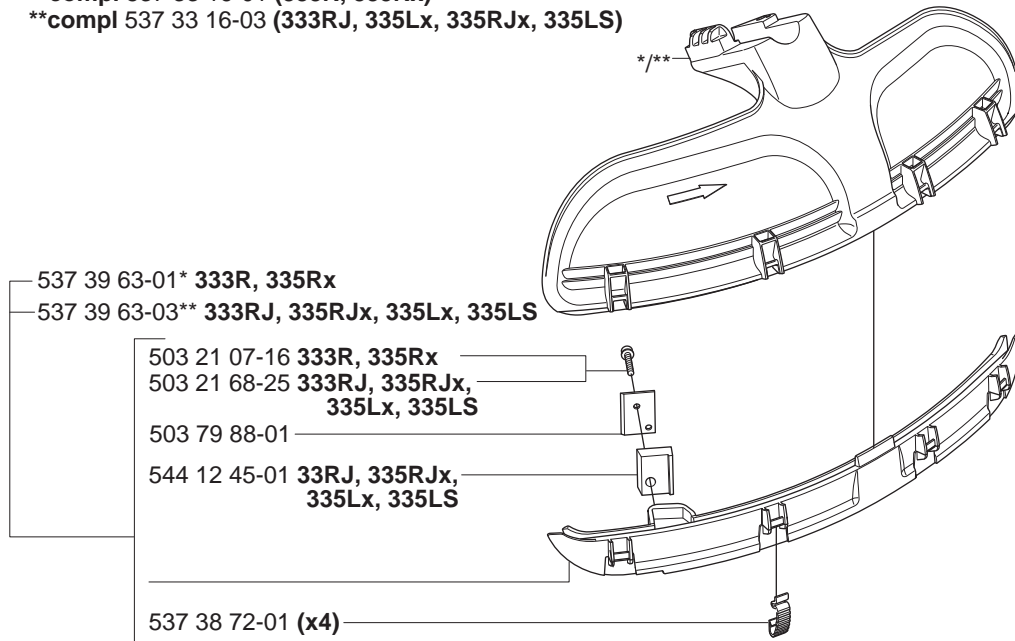

*544 01 46-01

*503 21 29-06

537 34 90-01

537 38 72-01 (x2)

N

P

*compl 544 40 06-01 Ø = 38mm

Q *compl 544 03 90-01

R *compl 544 03 89-01

S

*compl 544 32 56-01 (ZAMA C1Q-EL36)

Zama C1Q-EL36

T *compl 501 32 04--01 (333R, 335Rx, 335FR)

*compl 537 33 16-01 (333R, 335Rx)

**compl 537 33 16-03 (333RJ, 335Lx, 335RJx, 335LS)

*compl 537 34 94-03