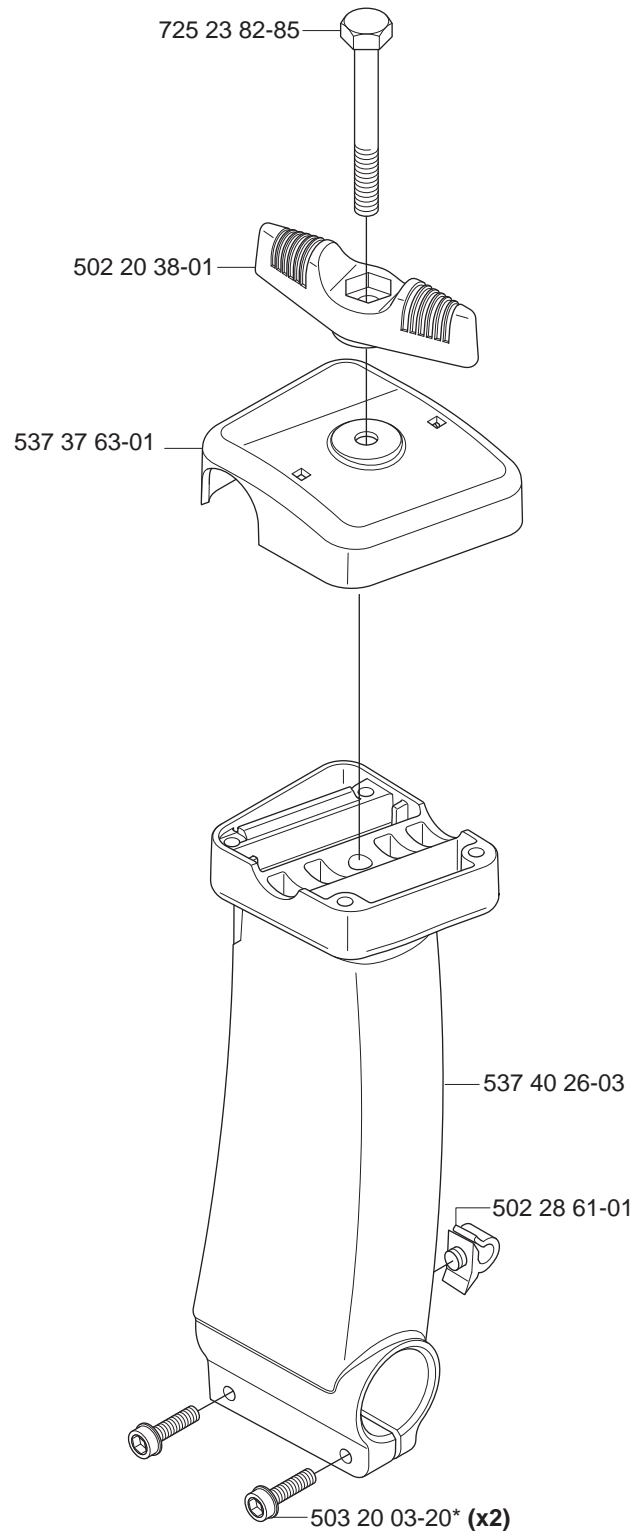

Repuestos

Reservdelar

- A** *compl 544 21 64-01 (333R, 335Rx, 335FR) (1:1.4)
 **compl 537 29 58-02 (333RJ, 335RJx, 335Lx, 335LS) (1:1.29)
 ***compl 505 13 33-01 (333R, 335Rx, 335FR)
 ****compl 505 13 34-01 (333RJ, 335RJx, 335Lx)

B

333RJ, 335RJx, 335Lx, 335LS

C

D 333R

D 335Rx

D 335FR

E

*compl 537 42 45-06 (333R, 335Rx, 335FR)

(x2) *503 21 66-18

(333R) *537 16 03-01
(335Rx, 335FR) 537 16 03-02

*537 16 07-01

*537 17 42-01

*537 16 08-01

(333R) *537 16 02-03
(335Rx, 335FR) 537 16 02-02

*537 16 06-01

*537 17 43-01

*544 01 46-01

*503 21 29-06

537 34 90-01

537 38 72-01 (x2)

N

P

*compl 544 40 06-01 Ø = 38mm

Q *compl 544 03 90-01