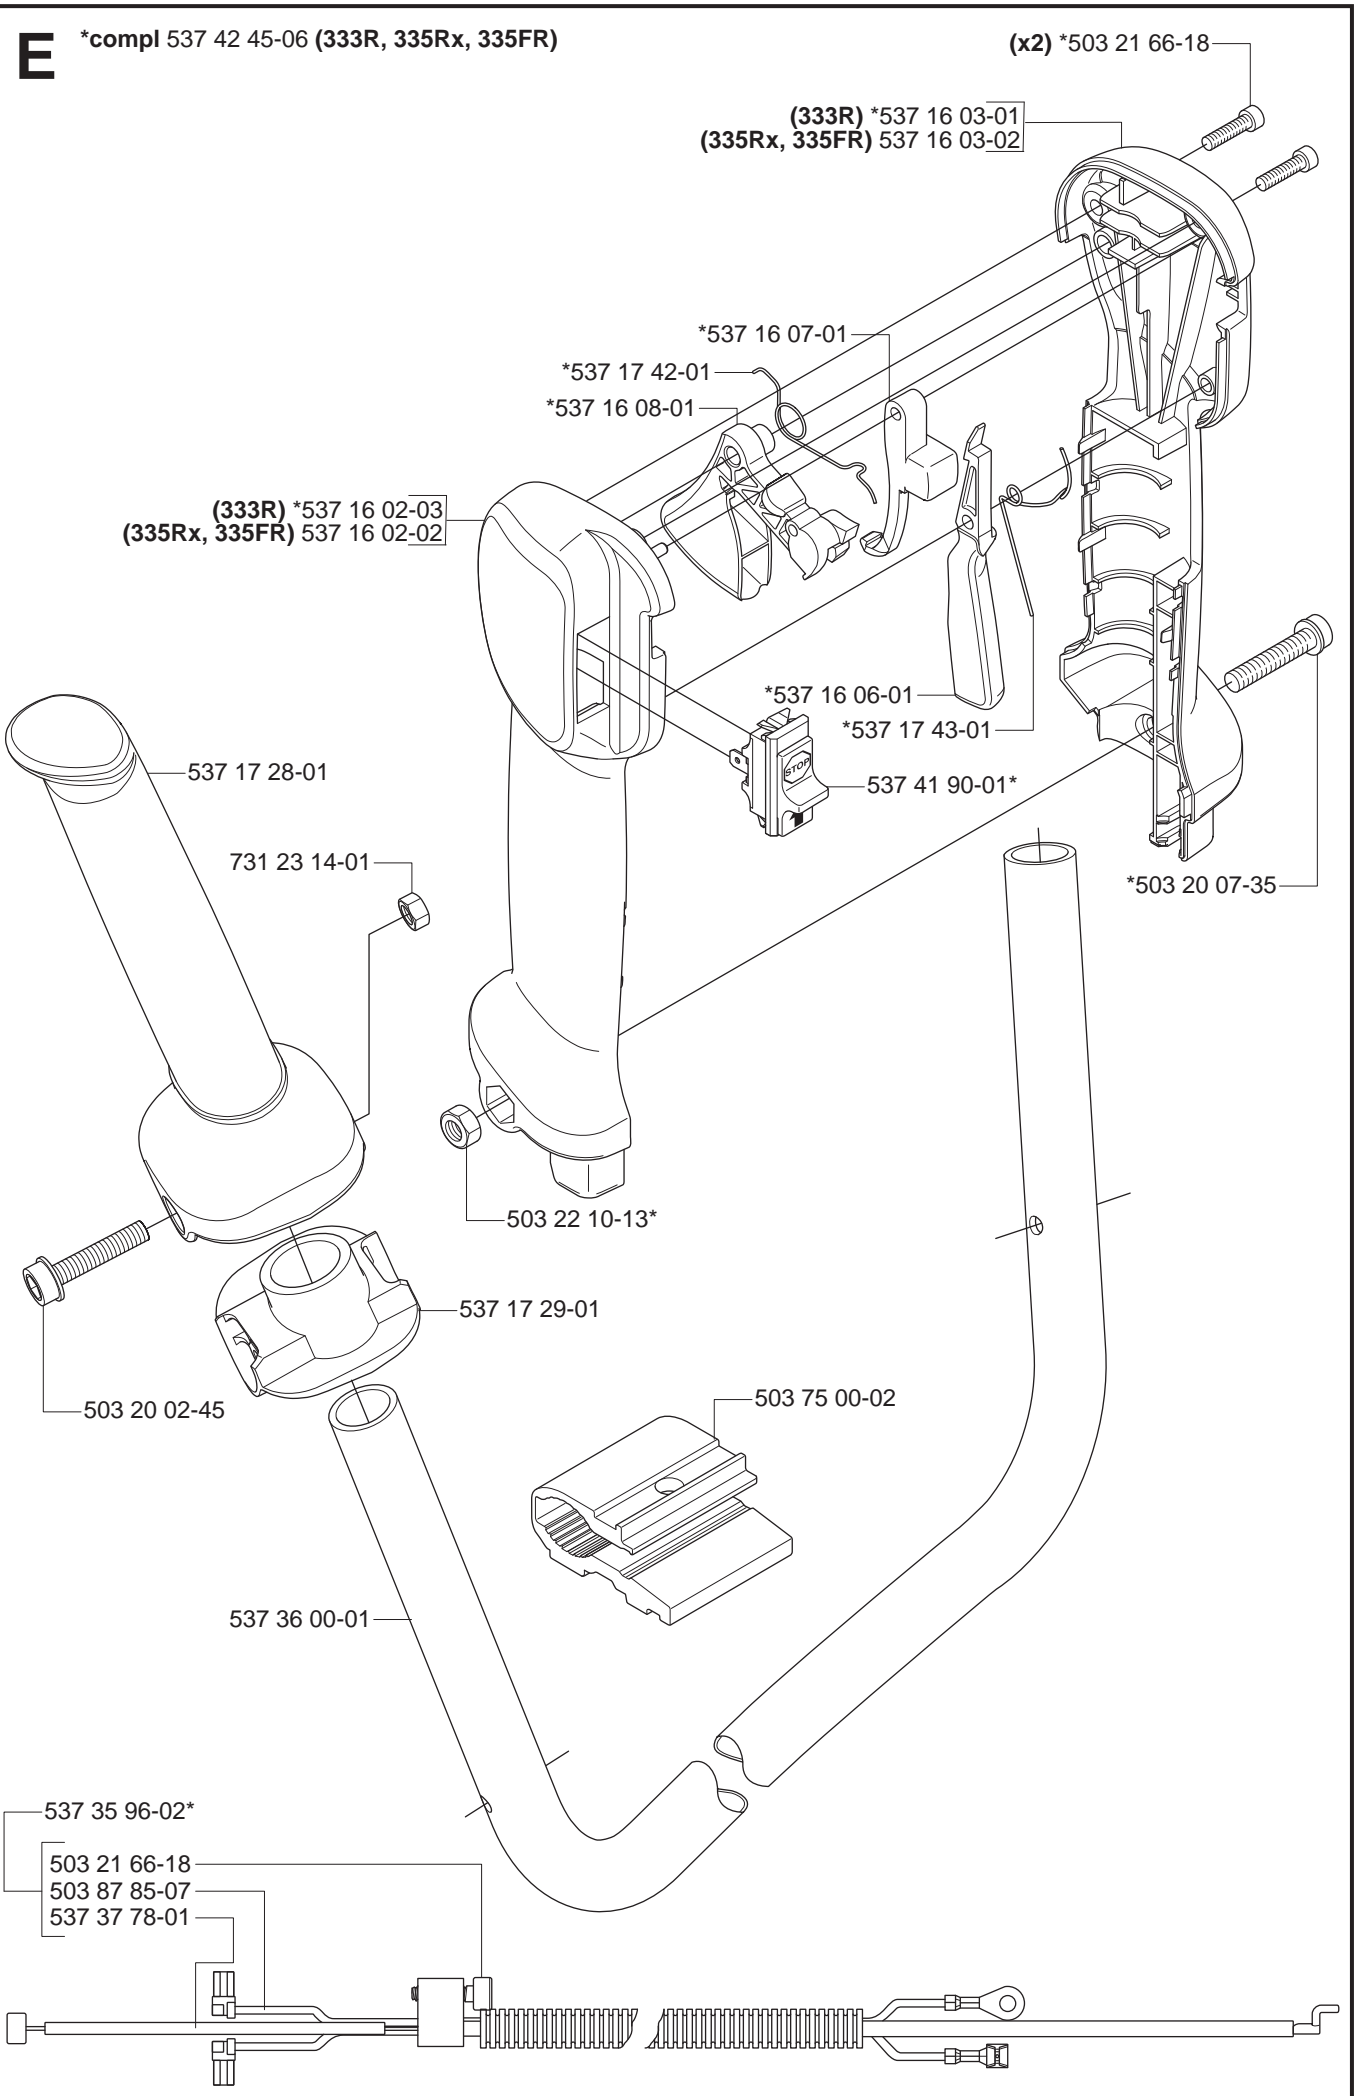

E

*compl 537 42 45-06 (333R, 335Rx, 335FR)

(x2) *503 21 66-18

(333R) *537 16 03-01
(335Rx, 335FR) 537 16 03-02

*537 16 07-01

*537 17 42-01

*537 16 08-01

(333R) *537 16 02-03
(335Rx, 335FR) 537 16 02-02

*537 16 06-01

*537 17 43-01

537 41 90-01*

*503 20 07-35

537 17 28-01

731 23 14-01

503 22 10-13*

537 17 29-01

503 20 02-45

503 75 00-02

537 36 00-01

537 35 96-02*

503 21 66-18
503 87 85-07
537 37 78-01