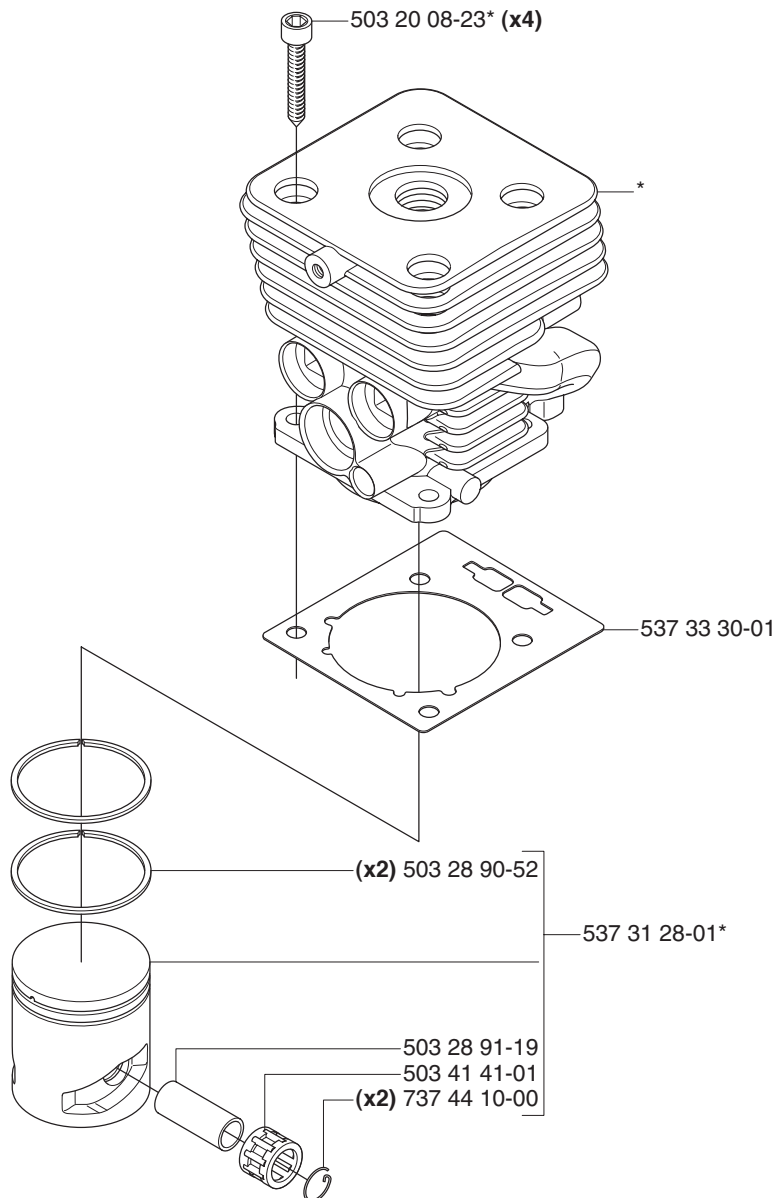

*/**compl 544 14 49-01

H

(333RJ, 335RJx, 335Lx) 544 11 97-01
(333R, 335Rx) 537 32 61-01

J

*compl 544 16 01-01

- (335Lx) 537 39 52-02
- (333RJ) 537 39 52-03
- (333R) 537 39 52-04
- (335RJx) 537 39 52-05
- (335Rx) 537 39 52-06

537 33 72-01

537 31 42-01

537 31 44-01

*544 01 47-01

*544 01 46-01

*503 21 29-06

537 34 90-01

537 38 72-01 (x2)

P

Q

*compl 544 40 06-01 $\varnothing=38$ mm

R *compl 544 03 90-01

S *compl 544 03 89-01

T

*compl 544 32 56-01 (ZAMA C1Q-EL36)

Zama C1Q-EL36

531 00 92-48

501 19 22-01

503 97 64-01

503 80 17-01

502 28 59-01

537 36 21-01

(300mm) 502 26 23-01

537 31 29-01 (200-275 mm)