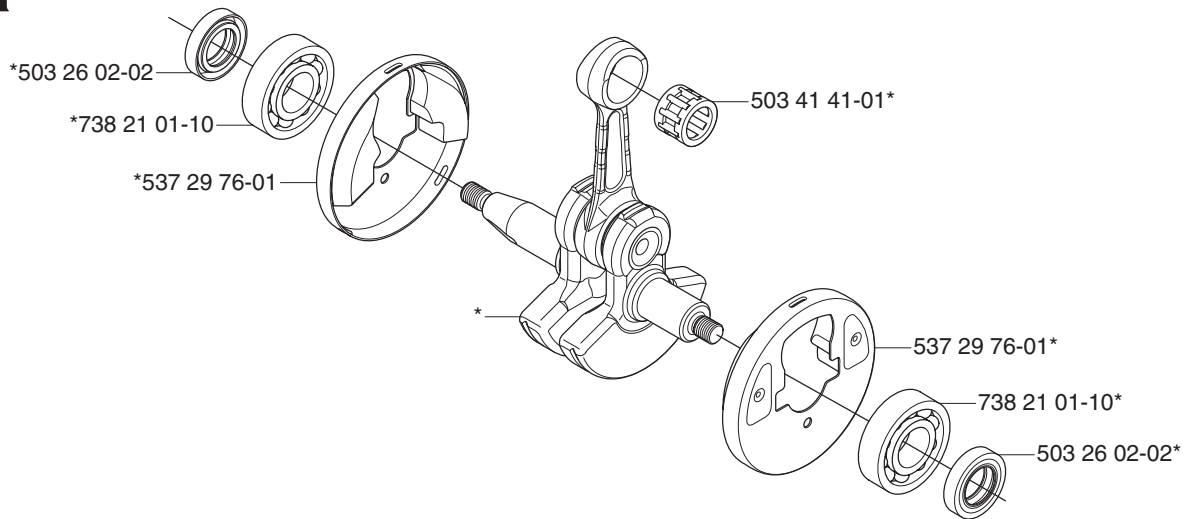

P

Q

*compl 544 40 06-01 $\varnothing=38$ mm

R *compl 544 03 90-01

S *compl 544 03 89-01

T

*compl 544 32 56-01 (ZAMA C1Q-EL36)

Zama C1Q-EL36

531 00 92-48

501 19 22-01

503 97 64-01

503 80 17-01

502 28 59-01

537 36 21-01

(300mm) 502 26 23-01

537 31 29-01 (200-275 mm)