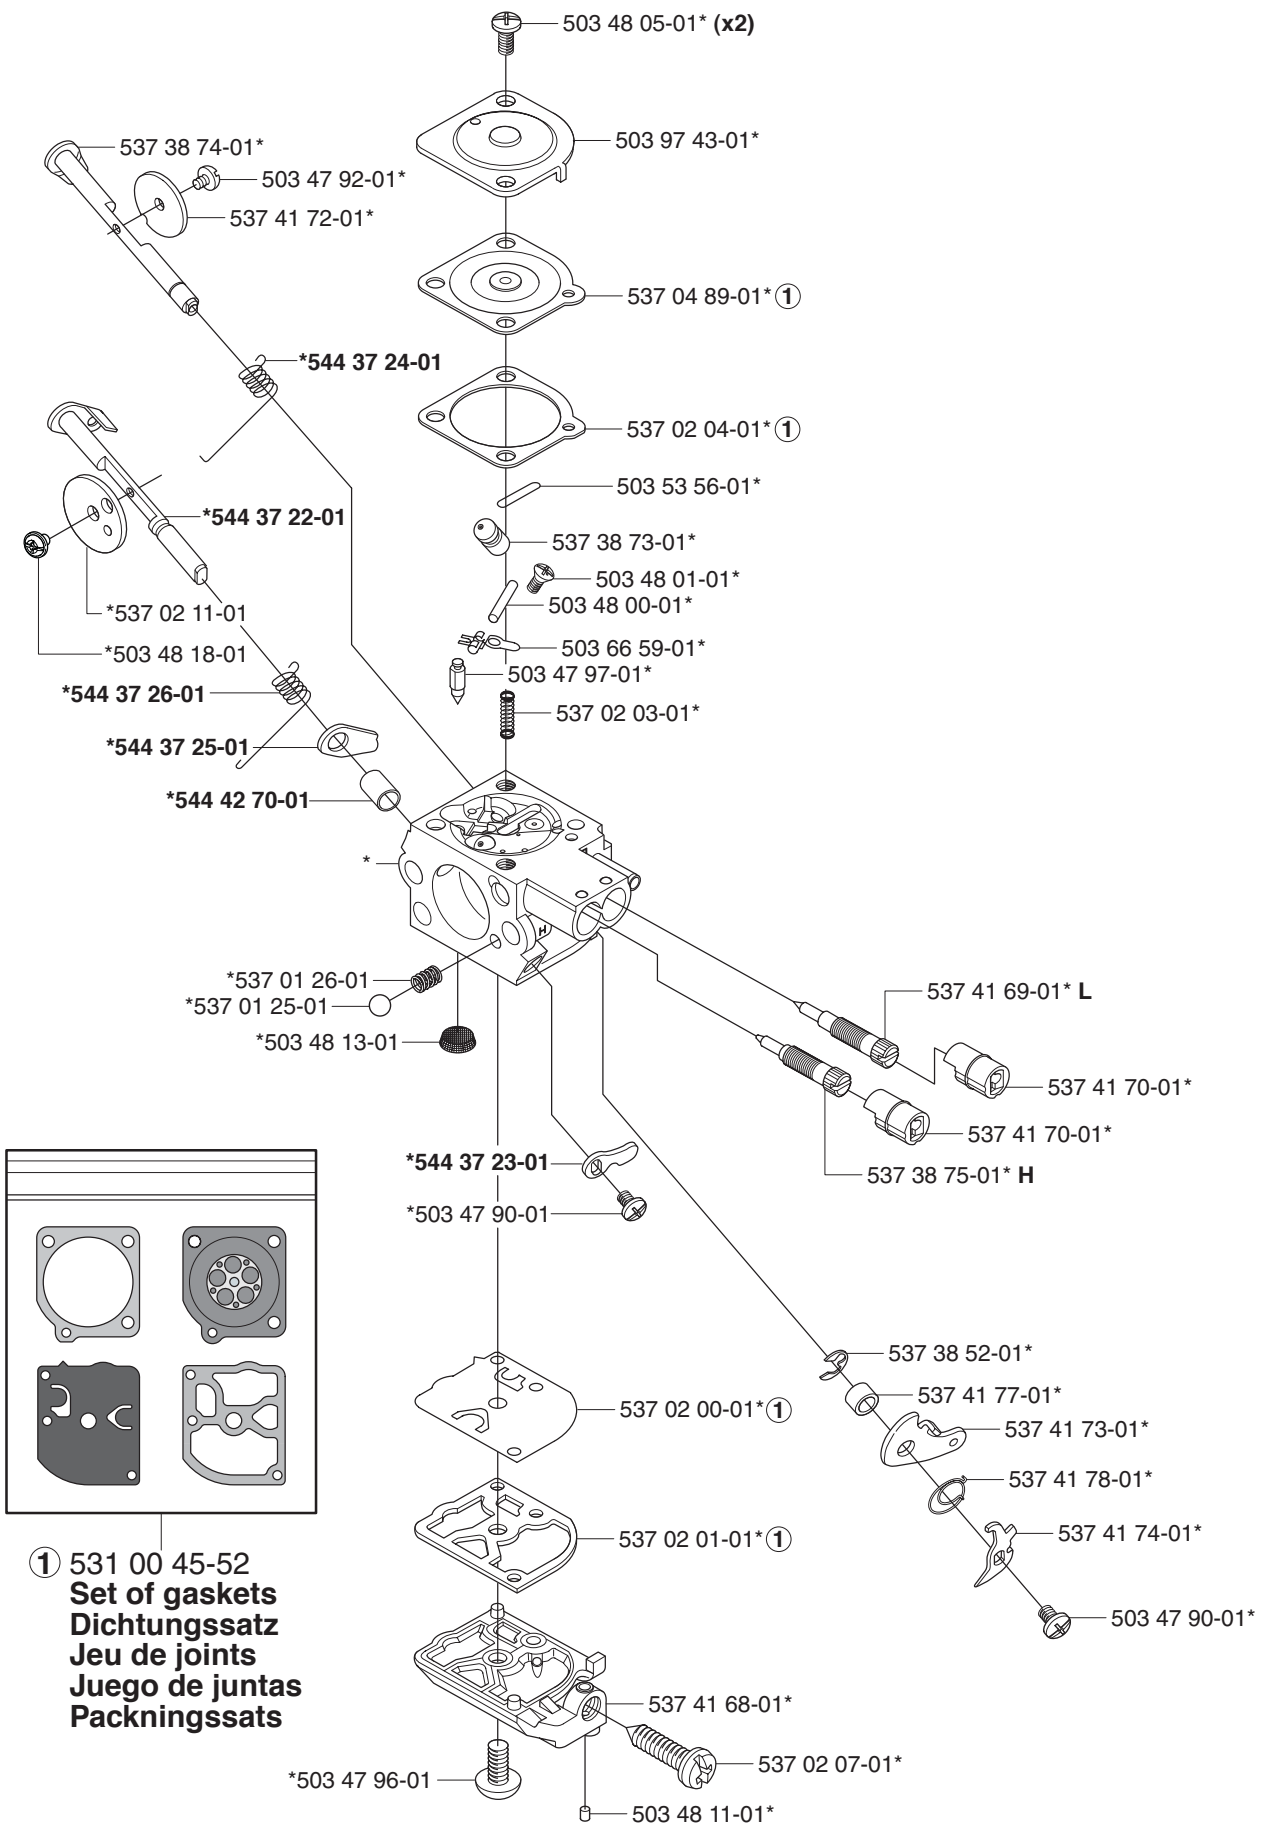

*/**compl 544 14 49-01

H

(333RJ, 335RJx, 335Lx) 544 11 97-01
(333R, 335Rx) 537 32 61-01

J

*compl 544 16 01-01

- (335Lx) 537 39 52-02
- (333RJ) 537 39 52-03
- (333R) 537 39 52-04
- (335RJx) 537 39 52-05
- (335Rx) 537 39 52-06

P

Q

*compl 544 40 06-01 $\varnothing=38$ mm

R *compl 544 03 90-01

S *compl 544 03 89-01

T

*compl 544 32 56-01 (ZAMA C1Q-EL36)

Zama C1Q-EL36

531 00 92-48

501 19 22-01

503 97 64-01

503 80 17-01

502 28 59-01

537 36 21-01

(300mm) 502 26 23-01

537 31 29-01 (200-275 mm)