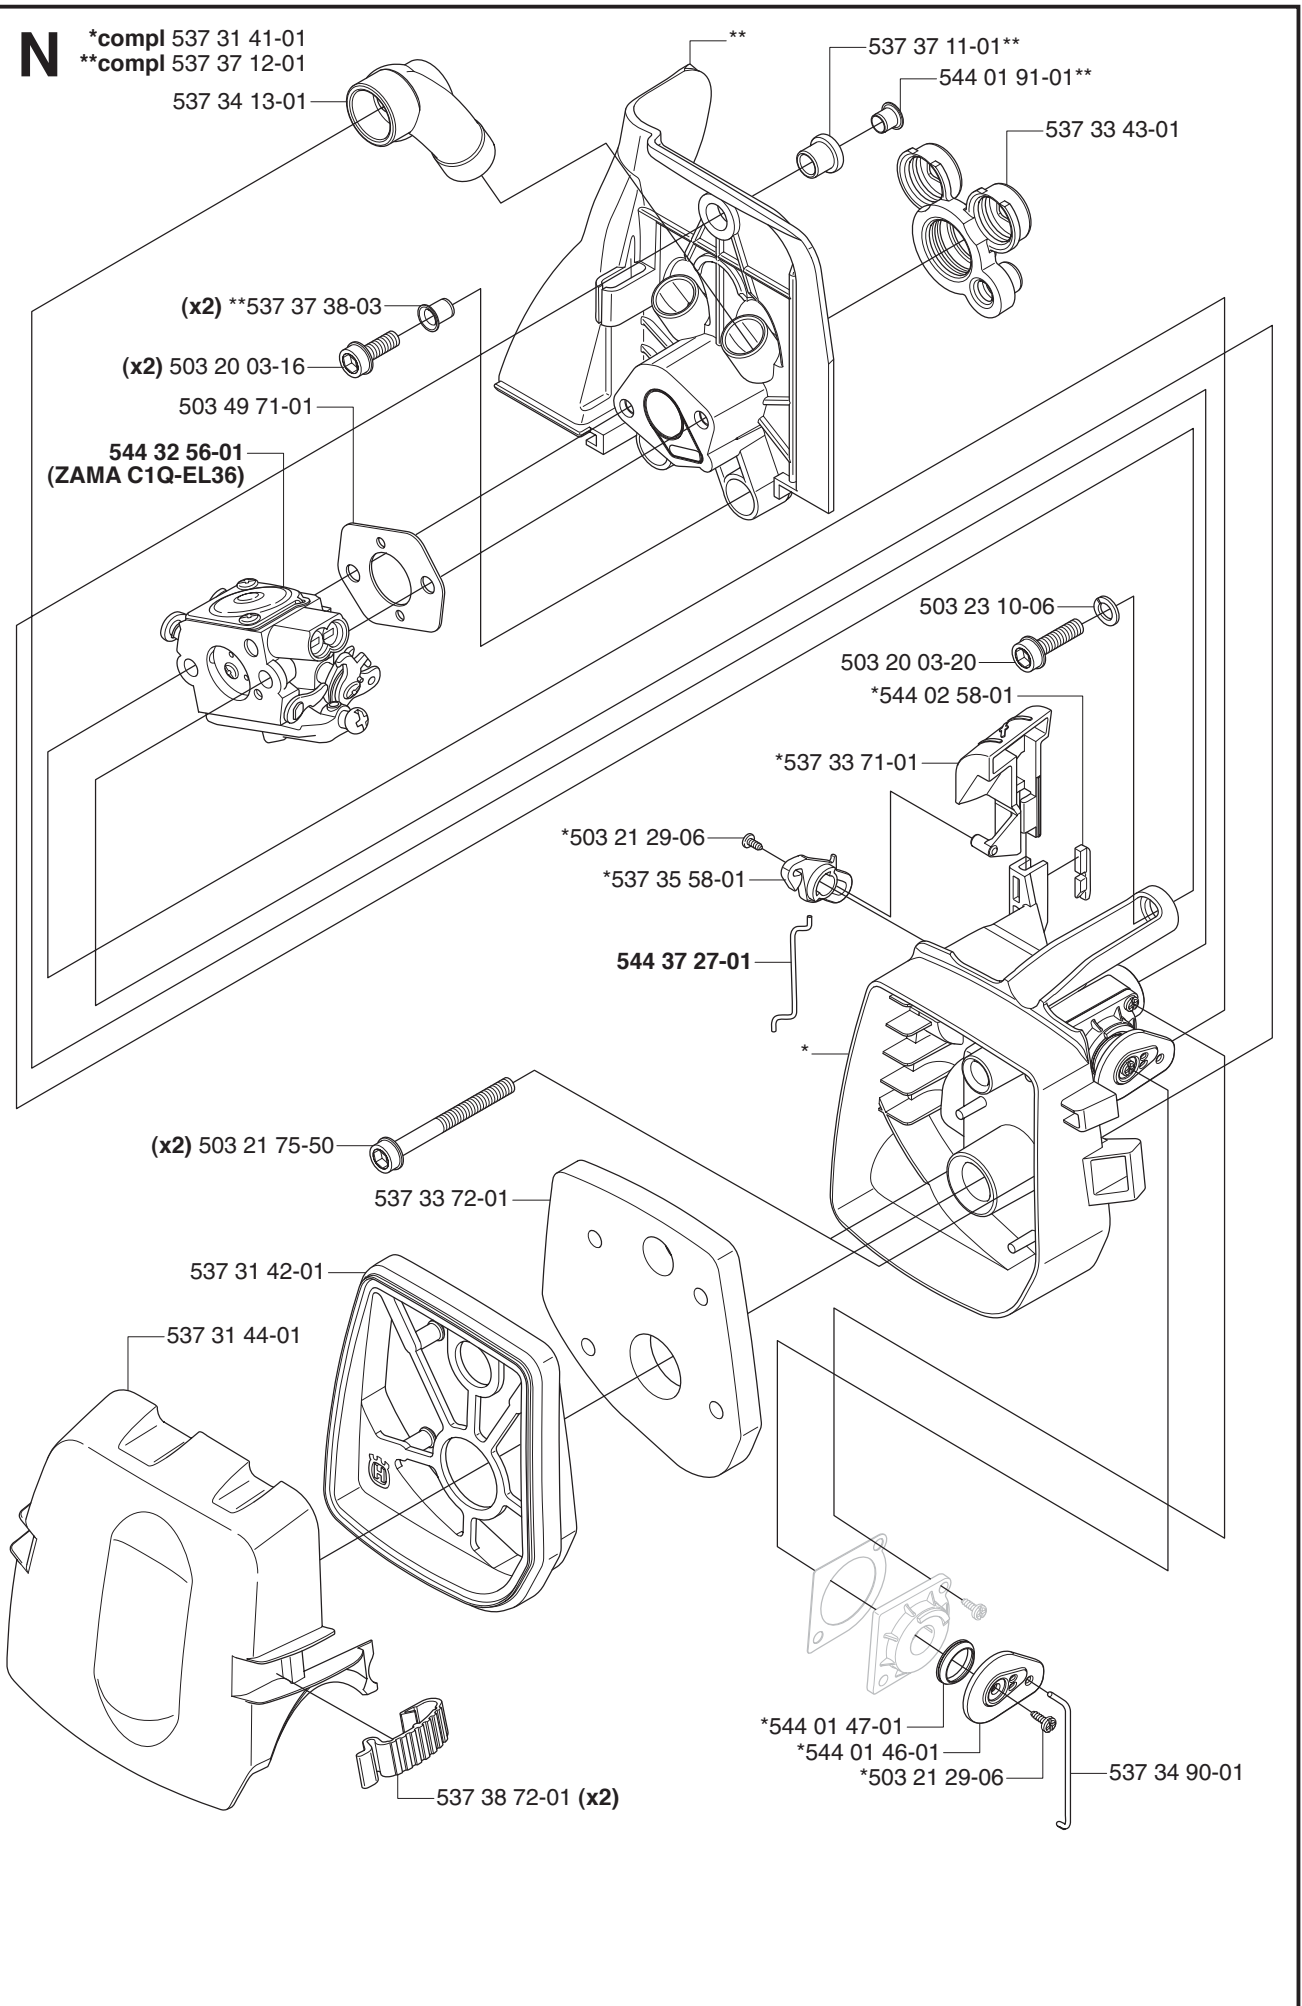

P

Q

*compl 544 40 06-01 $\varnothing=38$ mm

R *compl 544 03 90-01

S *compl 544 03 89-01

T

*compl 544 32 56-01 (ZAMA C1Q-EL36)

Zama C1Q-EL36

531 00 92-48

501 19 22-01

503 97 64-01

503 80 17-01

502 28 59-01

537 36 21-01

(300mm) 502 26 23-01

537 31 29-01 (200-275 mm)