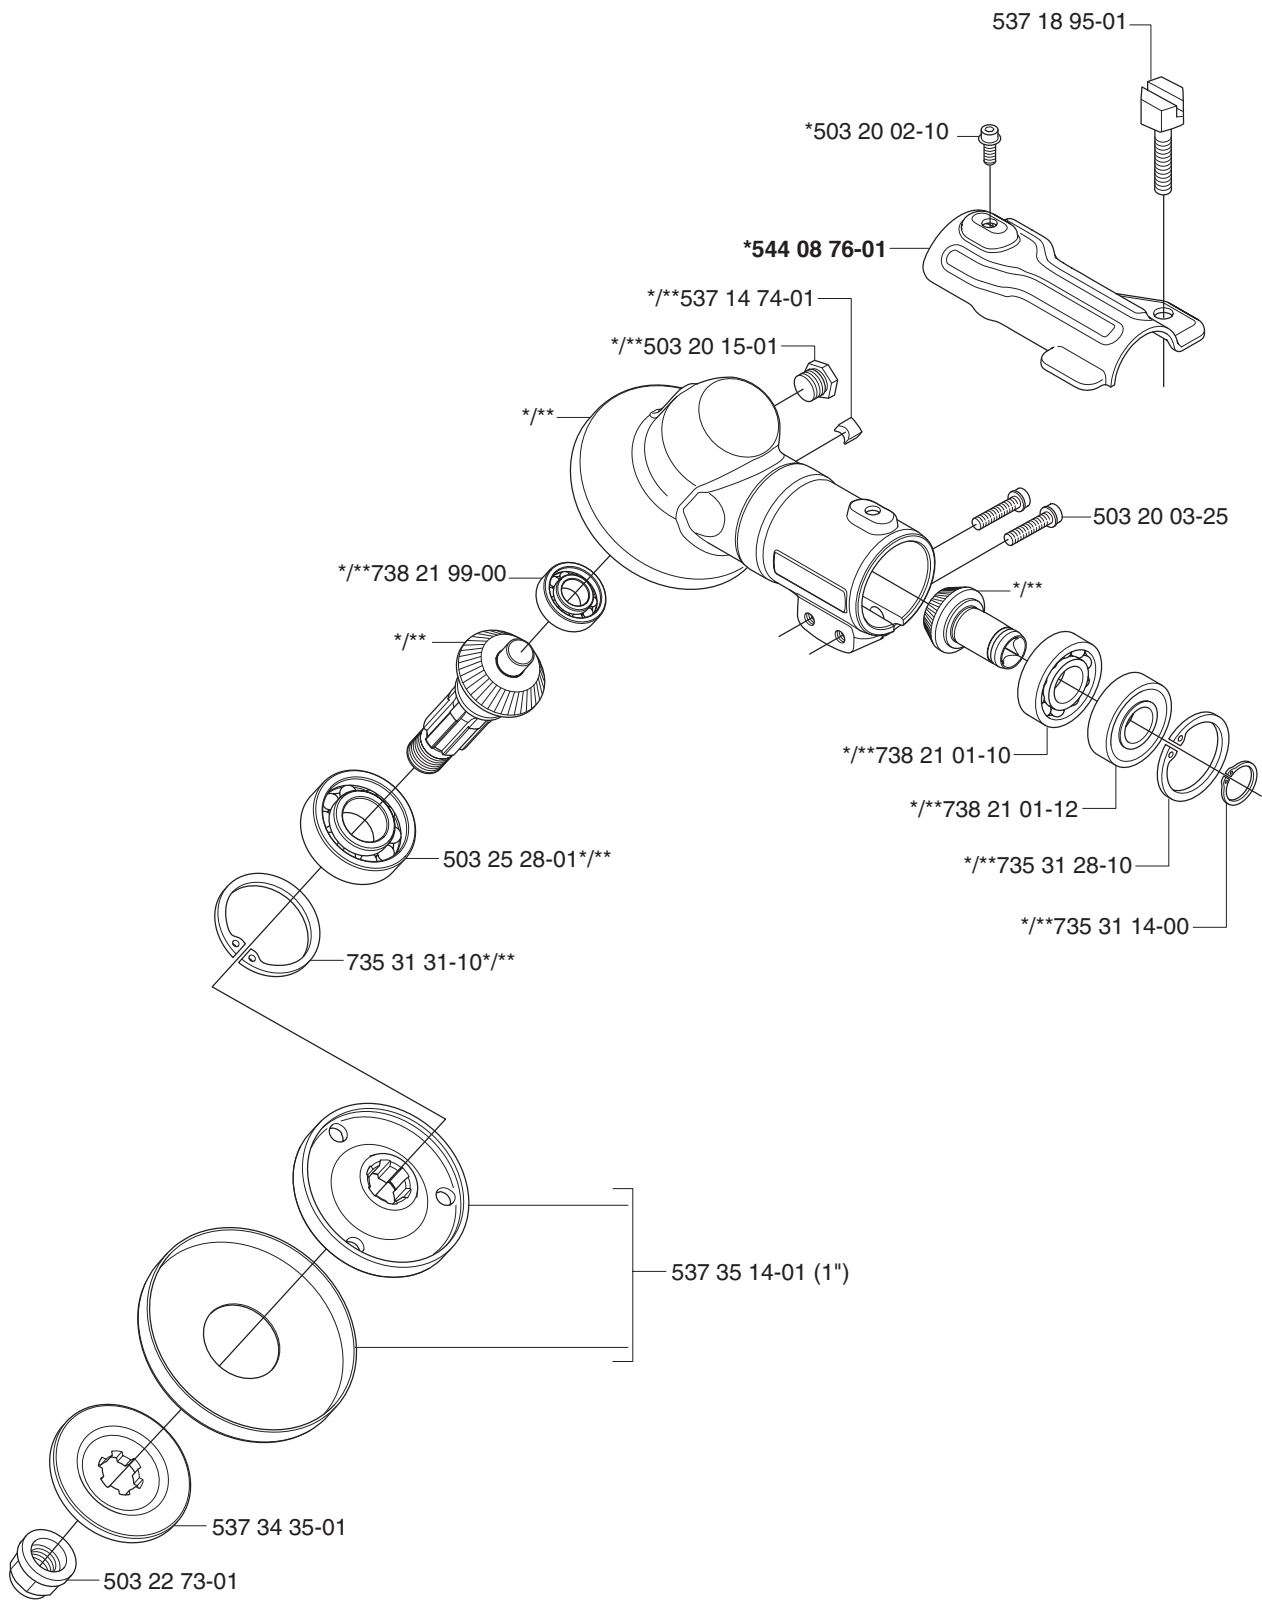

A *compl 544 21 64-01 (333R, 335Rx) (1:1.4)
**compl 537 29 58-02 (333RJ, 335RJx, 335Lx) (1:1.29)

D 333R
*compl 544 22 58-01

D 335Rx

F***compl 537 42 45-06 (335Rx)**

G

*compl 544 14 36-02 (333RJ, 335Lx, 335RJx)

*/**compl 544 14 49-01

H

(333RJ, 335RJx, 335Lx) 544 11 97-01
(333R, 335Rx) 537 32 61-01

J

*compl 544 16 01-01

- (335Lx) 537 39 52-02
- (333RJ) 537 39 52-03
- (333R) 537 39 52-04
- (335RJx) 537 39 52-05
- (335Rx) 537 39 52-06

P

Q

*compl 544 40 06-01 $\varnothing=38$ mm

R *compl 544 03 90-01

S *compl 544 03 89-01

T

*compl 544 32 56-01 (ZAMA C1Q-EL36)

Zama C1Q-EL36

531 00 92-48

501 19 22-01

503 97 64-01

503 80 17-01

502 28 59-01

537 36 21-01

(300mm) 502 26 23-01

537 31 29-01 (200-275 mm)