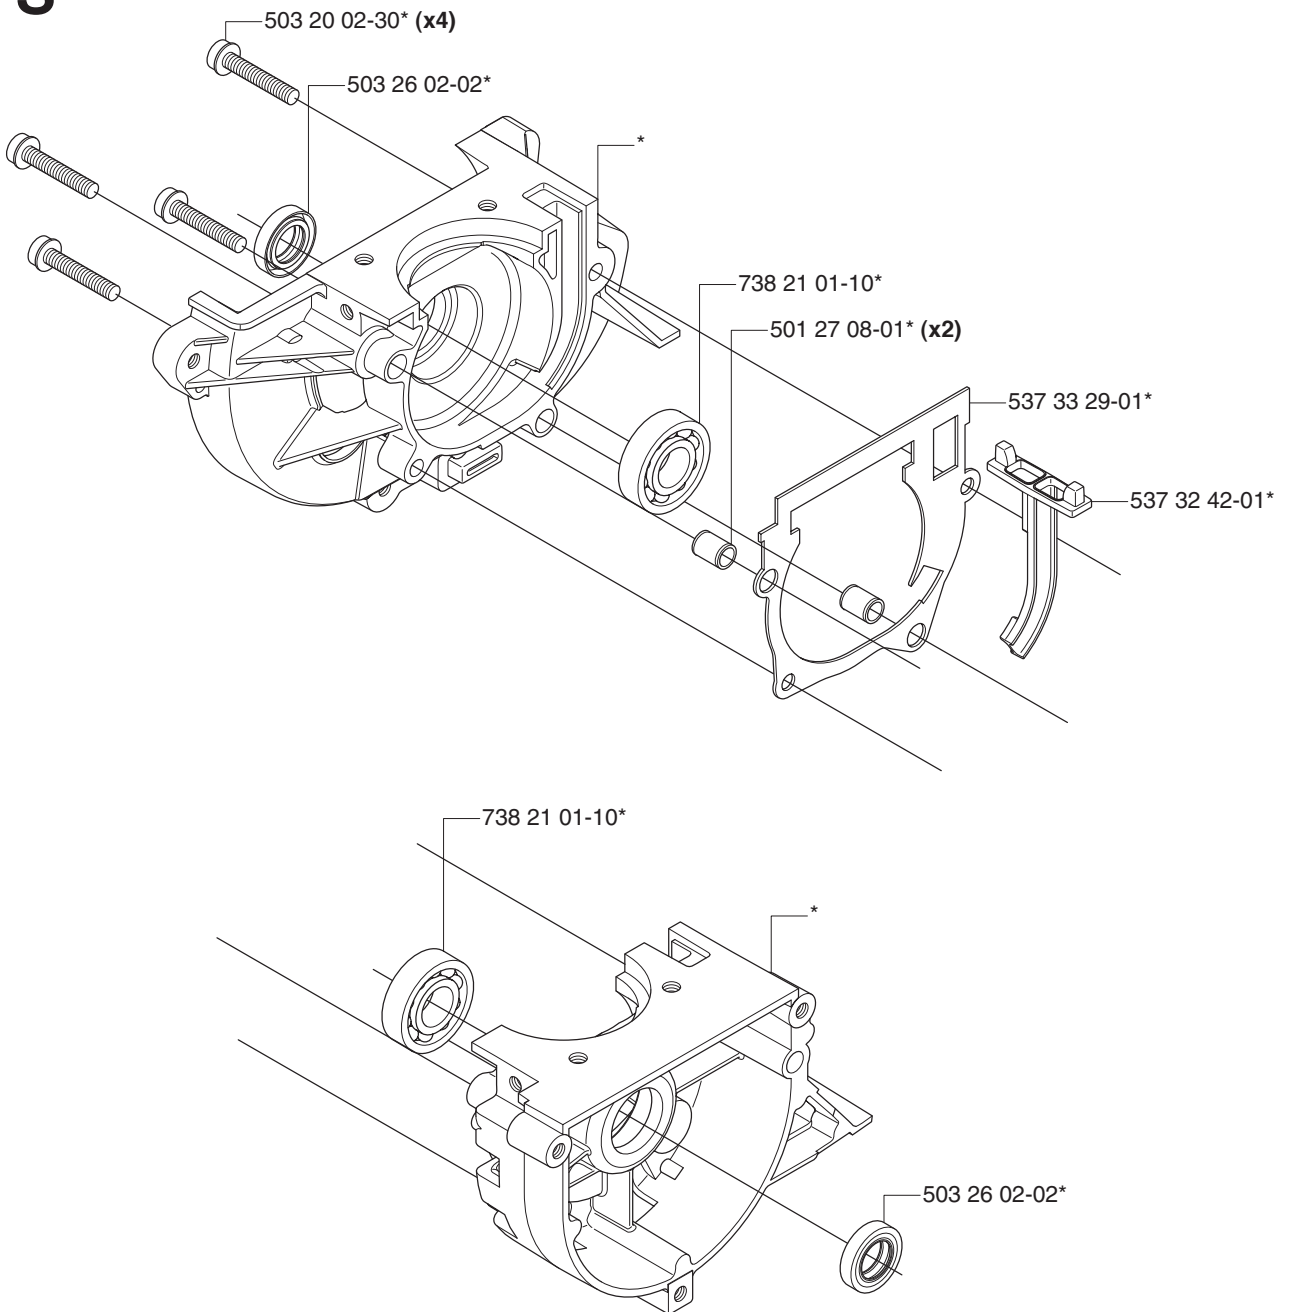

P

Q

*compl 544 40 06-01 $\varnothing=38$ mm

R *compl 544 03 90-01

S *compl 544 03 89-01

T

*compl 544 32 56-01 (ZAMA C1Q-EL36)

Zama C1Q-EL36

531 00 92-48

501 19 22-01

503 97 64-01

503 80 17-01

502 28 59-01

537 36 21-01

(300mm) 502 26 23-01

537 31 29-01 (200-275 mm)