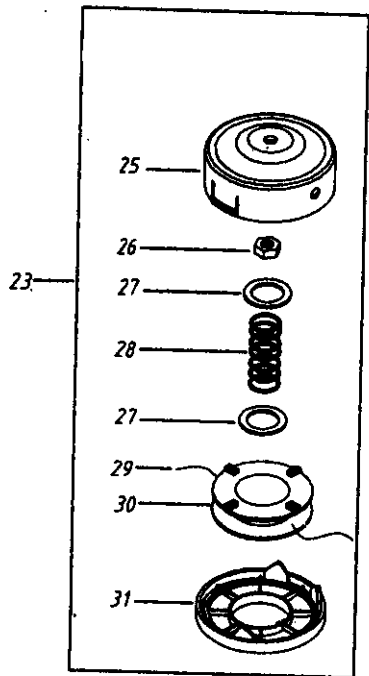

POS	QTY	PARTNUMBER	BESKRIVELSE	DESCRIPTION
51	1	11CG260B112	LEDNING	STOP WIRE COMP.
52	1	11CG260B11	GASHÅNDTAG KPL. CG260B	THROTTLE LEVER ASS'Y
53	1	11CG415D2-3	GREB HØJRE	GRIP, RIGHT
54	2	11CG415D2-2	HÅNDTAG CG	HANDLE
55	6	11GB907413	BOLT M5X25	SCREW M6X20
56	1	11CG415D3-1	GREB V CG	GRIP, LEFT
57	1	11CG415D-1	BESPÆNDING ØVERST	CAP UPPER
58	1	11CG415-1	BESPÆNDING MELLEM 26MM	BRACKET MIDDLE 26MM
59	1	11CG415-2	BESPÆNDING NEDERST 26MM	CAP LOWER 26MM
60	1	11BG415-1	SPÆNDEBÅND	WIRE CLAMP BAND
61	1	318017121	SELE F.BUSKRD.	HARNESS ASS'Y
62	1	11CG305-5	WIRE	SLIDING SUPPORT
63	1	11CG415D212-1	STOPKONTAKT	STOP BASE
64	1	11CG415D212-2	PLADE	SLIDING SUPPORT
65	1	11CG415D212-3	FJEDER	LAEF SPRING
66	3	11GB845	SKRUE ST2.9X8	SCREW ST2.9X8
67	1	11CG260B11	GASHÅNDTAG KPL. CG260B	THROTTLE LEVER ASS'Y
68	1	11CG415D21-5	HUS	CONTROL BASE
69	1	11CG415D21-5	HUS	CONTROL BASE
70	1	11GB896	STOP RING 4	STOP RING 4
71	1	11CG415D21-2	FJEDER	SPRING
72	1	11CG415D21-1	GASLÅS	LOCKING PIN
73	1	11CG415D21-3	FJEDER	SPRING
74	1	11CG415D21-4	LÅS	LOCKER
75	1	90100690	LÅSEMØTRIK M5	LOCKNUT M5
76	1	11GB818M5X25	SKRUE M5X25	SCREW M5X25
77	1	11CG415D21-7	FJEDER VENSTRE	LEFT LEAF SPRING

POS	QTY	PARTNUMBER	BESKRIVELSE	DESCRIPTION
23	1	402982	SNØREHOVED KPL.	TRIMMERHEAD 10MM
25	1	11CG305F81	SNØREHOVED HUS	CASE
26	1	11CG305F8-4	MØTRIK 10MM LINKS	NUT 10MM
27	1	11CG305F8-5	SKIVE	WASHER
28	1	11CG305F8-3	FJEDER	SPRING
29	1	5015-00	2,4 MM TRIMMERSNØRE 15 M	2,4MM TRIMMERLINE 15M
30	1	11CG305F8-1	SNØRERRULLE	SPOOL
31	1	11CG305F8-2	BUND	CUP
62	1	11CG305F11	SKÆRM KPL.	GUARD ASSY
63	1	11CG305F11-2	SKÆRM	SAFETY GUARD
64	1	11GB90744M5X16	BOLT M5X16	SCREW M5X16
65	1	11CG305F11-1	KNIV	KNIFE
66	1	11CG305F-7	SKIVE	WASHER 1-66
67	1	11GB90744M5X16	BOLT M5X16	SCREW M5X16