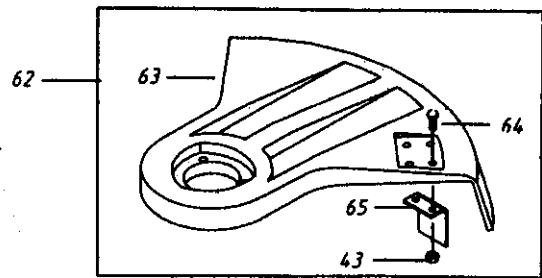

POS	QTY	PARTNUMBER	BESKRIVELSE	DESCRIPTION
51	1	11CG260B112	LEDNING	STOP WIRE COMP.
52	1	11CG260B11	GASHÅNDTAG KPL. CG260B	THROTTLE LEVER ASS'Y
53	1	11CG415D2-3	GREB HØJRE	GRIP, RIGHT
54	2	11CG415D2-2	HÅNDTAG CG	HANDLE
55	6	11GB907413	BOLT M5X25	SCREW M6X20
56	1	11CG415D3-1	GREB V CG	GRIP, LEFT
57	1	11CG415D-1	BESPÆNDING ØVERST	CAP UPPER
58	1	11CG415-1	BESPÆNDING MELLEM 26MM	BRACKET MIDDLE 26MM
59	1	11CG415-2	BESPÆNDING NEDERST 26MM	CAP LOWER 26MM
60	1	11BG415-1	SPÆNDEBÅND	WIRE CLAMP BAND
61	1	318017121	SELE F.BUSKRD.	HARNESS ASS'Y
62	1	11CG305-5	WIRE	SLIDING SUPPORT
63	1	11CG415D212-1	STOPKONTAKT	STOP BASE
64	1	11CG415D212-2	PLADE	SLIDING SUPPORT
65	1	11CG415D212-3	FJEDER	LAEF SPRING
66	3	11GB845	SKRUE ST2.9X8	SCREW ST2.9X8
67	1	11CG260B11	GASHÅNDTAG KPL. CG260B	THROTTLE LEVER ASS'Y
68	1	11CG415D21-5	HUS	CONTROL BASE
69	1	11CG415D21-5	HUS	CONTROL BASE
70	1	11GB896	STOP RING 4	STOP RING 4
71	1	11CG415D21-2	FJEDER	SPRING
72	1	11CG415D21-1	GASLÅS	LOCKING PIN
73	1	11CG415D21-3	FJEDER	SPRING
74	1	11CG415D21-4	LÅS	LOCKER
75	1	90100690	LÅSEMØTRIK M5	LOCKNUT M5
76	1	11GB818M5X25	SKRUE M5X25	SCREW M5X25
77	1	11CG415D21-7	FJEDER VENSTRE	LEFT LEAF SPRING

POS	QTY	PARTNUMBER	BESKRIVELSE	DESCRIPTION
23	1	402982	SNØREHOVED KPL.	TRIMMERHEAD 10MM
25	1	11CG305F81	SNØREHOVED HUS	CASE
26	1	11CG305F8-4	MØTRIK 10MM LINKS	NUT 10MM
27	1	11CG305F8-5	SKIVE	WASHER
28	1	11CG305F8-3	FJEDER	SPRING
29	1	5015-00	2,4 MM TRIMMERSNØRE 15 M	2,4MM TRIMMERLINE 15M
30	1	11CG305F8-1	SNØRERRULLE	SPOOL
31	1	11CG305F8-2	BUND	CUP
62	1	11CG305F11	SKÆRM KPL.	GUARD ASSY
63	1	11CG305F11-2	SKÆRM	SAFETY GUARD
64	1	11GB90744M5X16	BOLT M5X16	SCREW M5X16
65	1	11CG305F11-1	KNIV	KNIFE
66	1	11CG305F-7	SKIVE	WASHER 1-66
67	1	11GB90744M5X16	BOLT M5X16	SCREW M5X16