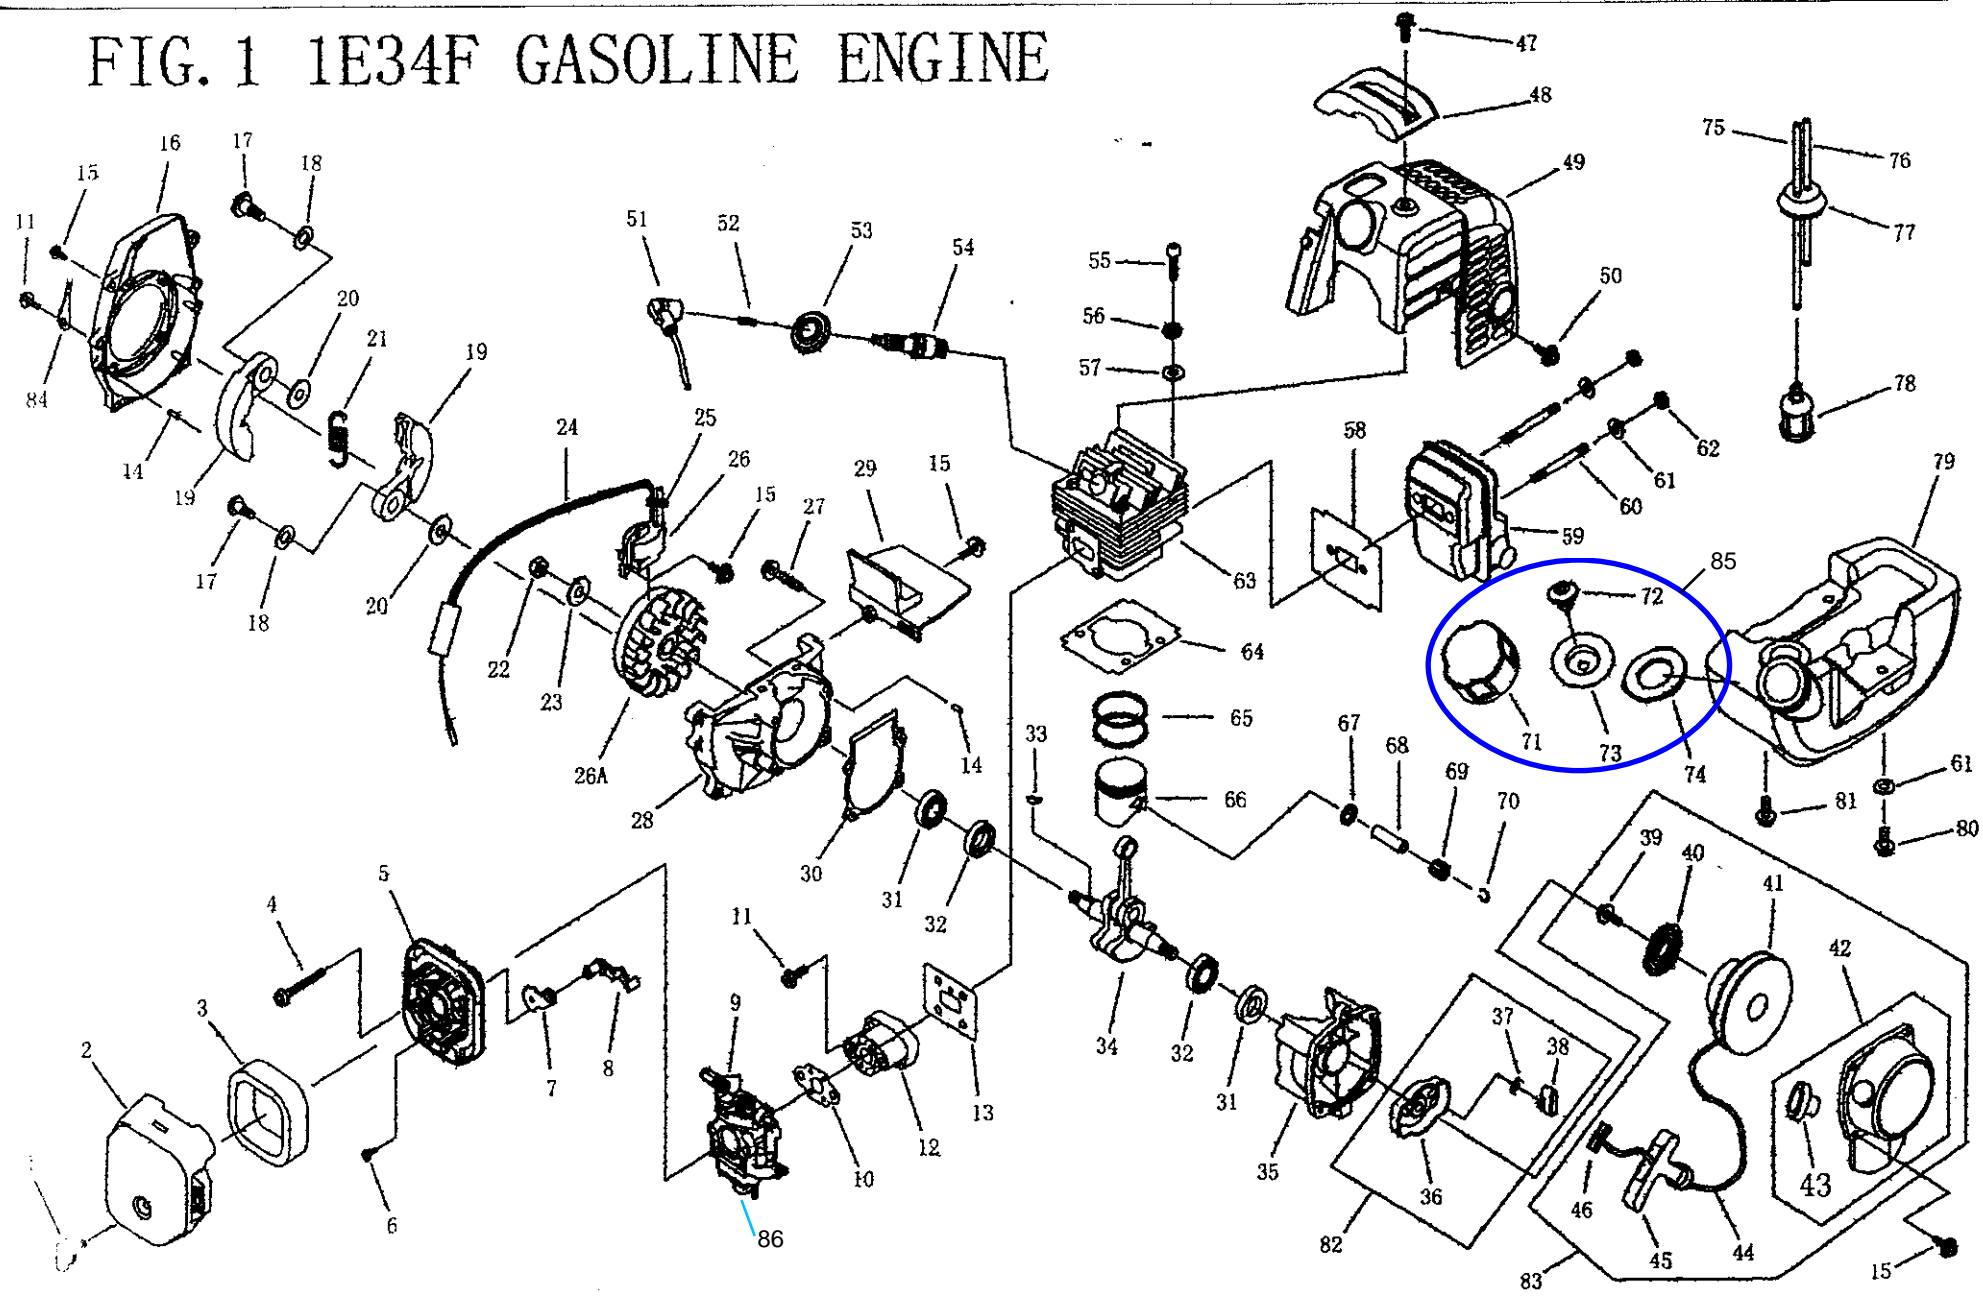

FIG. 1 1E34F GASOLINE ENGINE

POS	QTY	PARTNUMBER	BESKRIVELSE	DESCRIPTION
1	1	111E34F12	BOLT	BOLT
2	1	404841	LUFTFILTERDÆKSEL	COVER
3	1	111E34F1-1	LUFTFILTER	AIRFILTER
4	2	662082	SKRUE M5 X 14	SCREW M5 X 14
5	1	111E34F11	LUFTFILTERHUS	AIR FILTER HOUSING
6	1	11GB845	SKRUE ST2.9X8	SCREW ST2.9X8
7	1	111E34F1-3	CHOKER	CHOKE
8	1	111E34F1-2	CHOKERHÅNDTAG	CHOKERHANDLE
9	1	11WYJ244	KARBURATOR	CARBURETTOR
10	1	111E34F-1	PAKNING	GASKET
11	6	662082	SKRUE M5 X 14	SCREW M5 X 14
12	1	111E34F4	ISOLATOR	INLET MANIFOLD
13	1	111E34F-2	PAKNING	GASKET
14	4	11GB119	STYR 3X10	ANNUL 3X10
15	9	662082	SKRUE M5 X 14	SCREW M5 X 14
16	1	111E34F-5	DÆKSEL	FAN COVER
17	2	111E34F-12	BOLT	ISOLATOR 2-17
18	2	111E34F-13	SKIVE	WASHER 2-18
19	2	111E34F101	KOBLINGSSKO	CLUTCH SHOE
20	2	111E34F-11	SKIVE	WASHER 2-20
21	1	111E34F10-1	FJEDER KOBLING	SPRING CLUTCH
22	1	11GB6171	MØTRIK M8X1	NUT M8X1
23	1	90102310	PLANSKIVE M8	WASHER
24	1	11QQ-1	LEDNING	STOP CORD COMP.
25	1	111E34F5-1	GUMMI GENNEMFØRING	RUBBER IMPLEMENT
26	1	11UK-08922	TÆNDSPOLE	MAGNETO ROTOR
26A	1	11UK-08922	TÆNDSPOLE	MAGNETO ROTOR
27	4	662082	SKRUE M5 X 14	SCREW M5 X 14
28	1	111E34F7-1	KRUMTAPHUS F.	CRANKCASE
29	1	111E34F-4	PLADE	GUIDE PLATE
30	1	111E34F7-2	PAKNING KRUMTAPHUS	GASKET CRANKCASE
31	2	111E36F2	PAKDÅSE	OIL SEAL
32	2	11GB276	KUGELLEJE	BALL BEARING
33	1	111E40FP-3Z3-1	NOT	KEY
34	1	111E34F61	KRUMPTAP	CRANK
35	1	111E34F7-3	KRUMTAPHUS DEL	CRANKCASE HALF
36	1	111E34F81	PALHOLDER	RATCHET HOLDER
37	1	111E34F8-2	FJEDER PAL	RATCHET SPRING
38	1	111E34F8-1	STARTER PAL	STARTER PAWL
39	1	11GB90746	SKRUE M5X10	SCREW M5X10
40	1	111E34F11-1	STARTERFJEDER	RECOILSPRING
41	1	111E34F11-2	SNORRULLE	RATCHET WHEEL
42	1	111E34F111	STARTERHUS	RECOIL STARTER BODY
43	1	111E34F111-1	GENNEMFØRING	ROPE GUIDE
44	1	111E34F11-3	STARTERSNOR	ROPE
45	1	111E36F1-1	STARHÅNDTAG	STARTER HANDLE
46	1	111E36F1-5	SPECIALSKIVE	PLATE 2-46
47	1	662082	SKRUE M5 X 14	SCREW M5 X 14
48	1	111E34F-6	DÆKSEL	COVER
49	1	111E34F3	SKÆRM	COVER